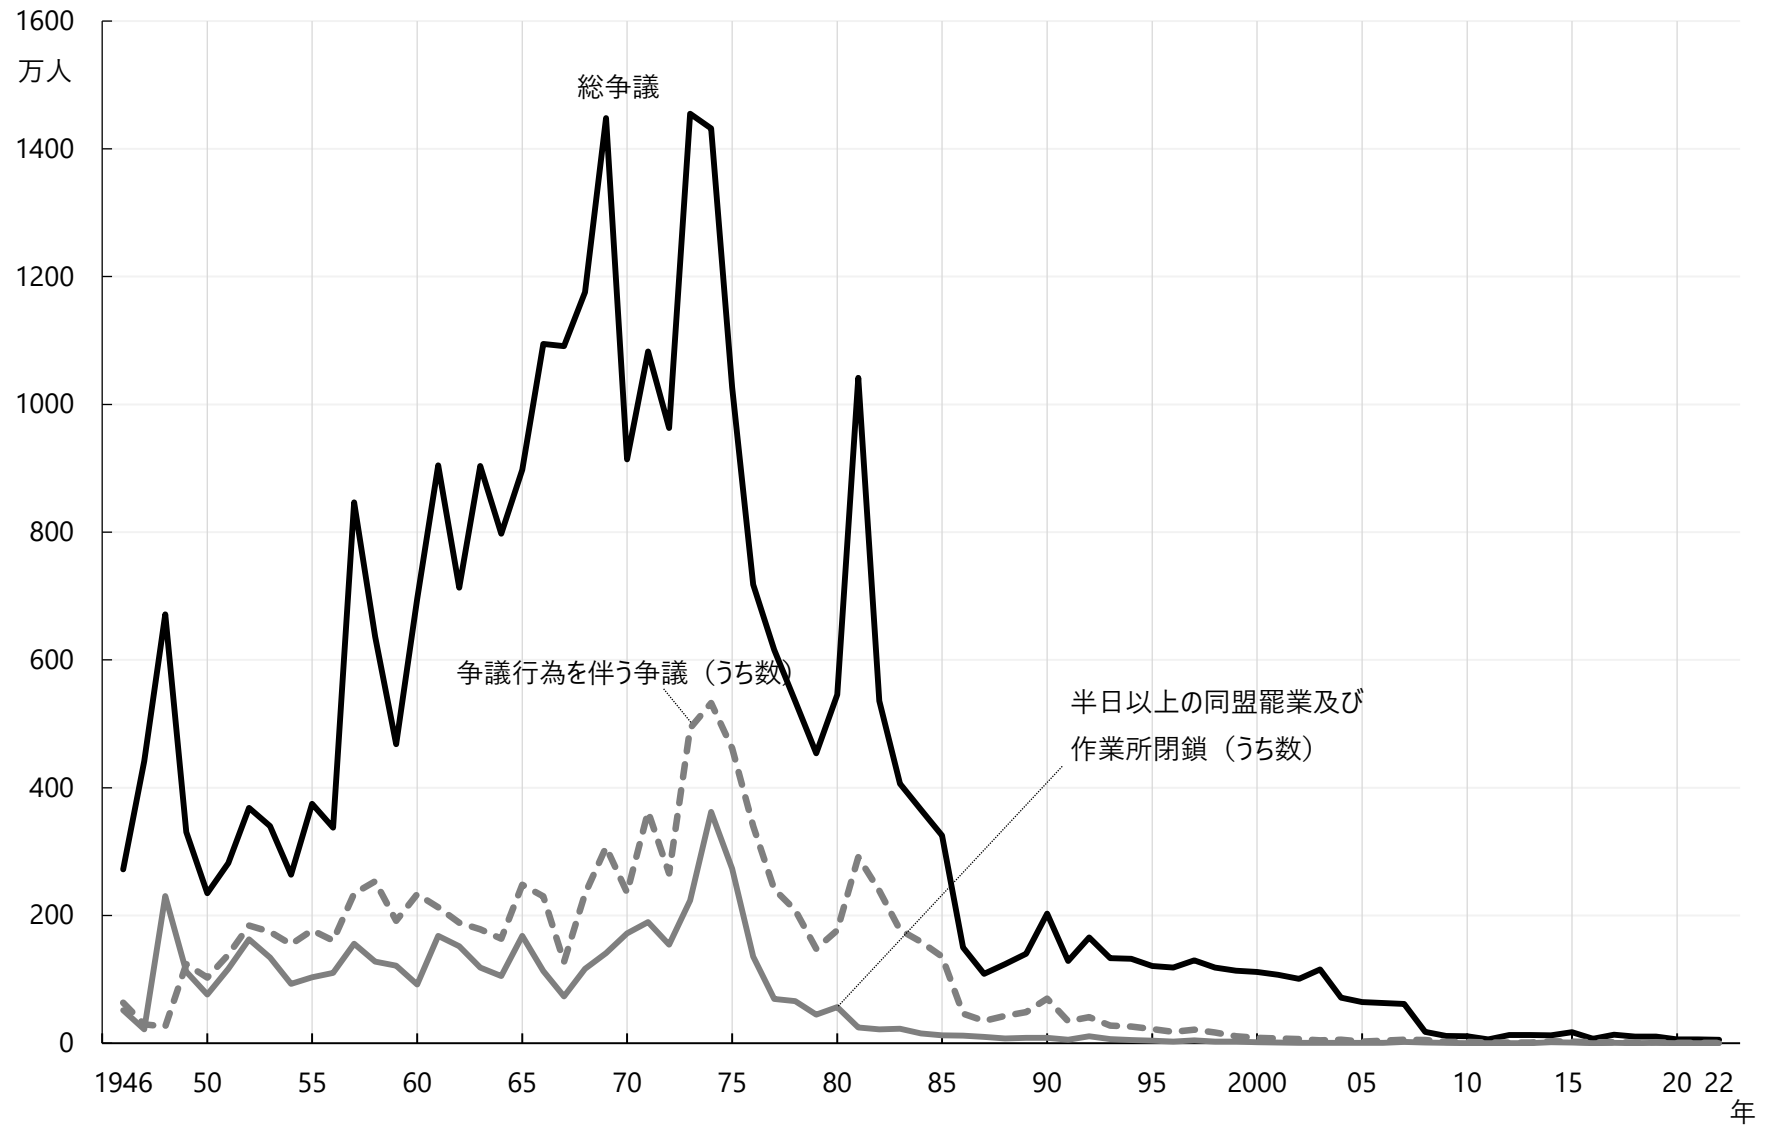

図2-1-1 労働争議件数の推移 1946年～2022年 年間

資料出所 厚生労働省「労働争議統計」

図2-1-2 労働争議参加人員数の推移 1946年～2022年 年間

資料出所 厚生労働省「労働争議統計」