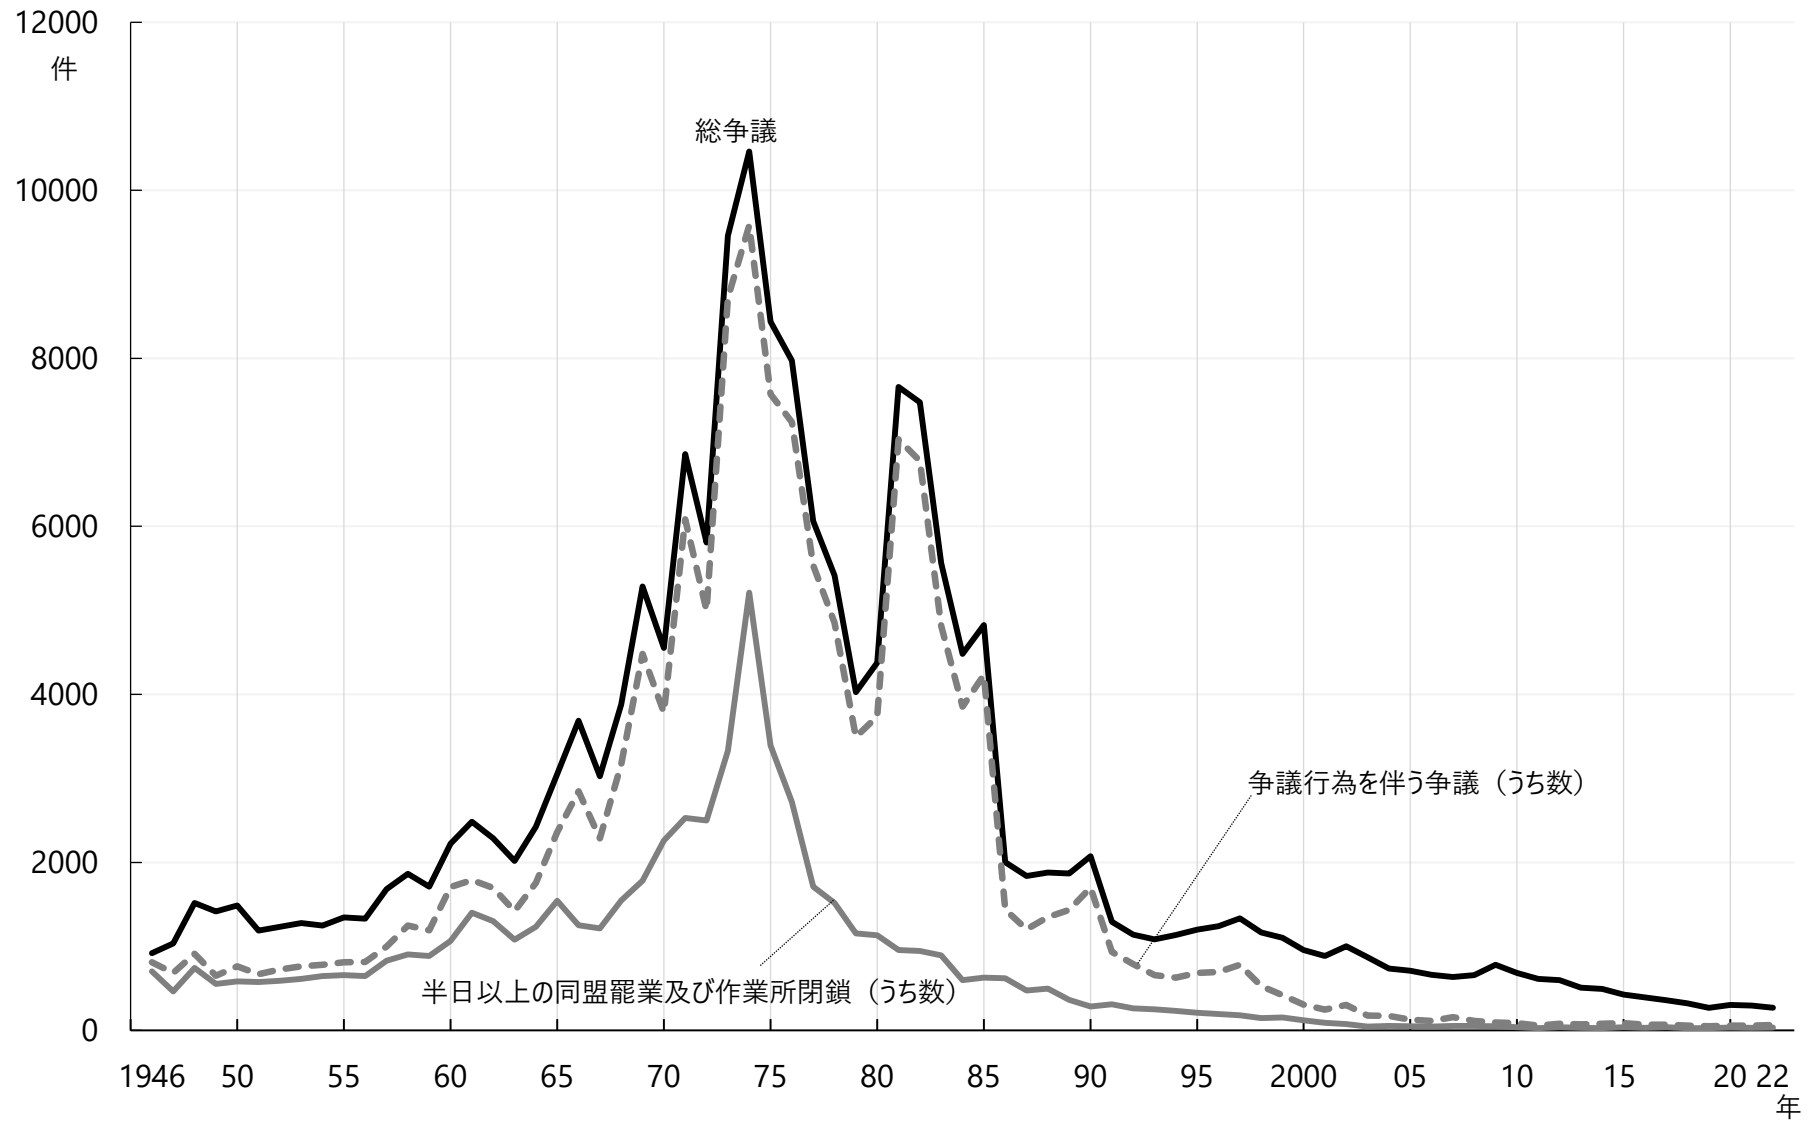

図2-1-1 労働争議件数の推移 1946年～2022年 年間

資料出所 厚生労働省「労働争議統計」

図2-1-2 労働争議参加人員数の推移 1946年～2022年 年間

資料出所 厚生労働省「労働争議統計」