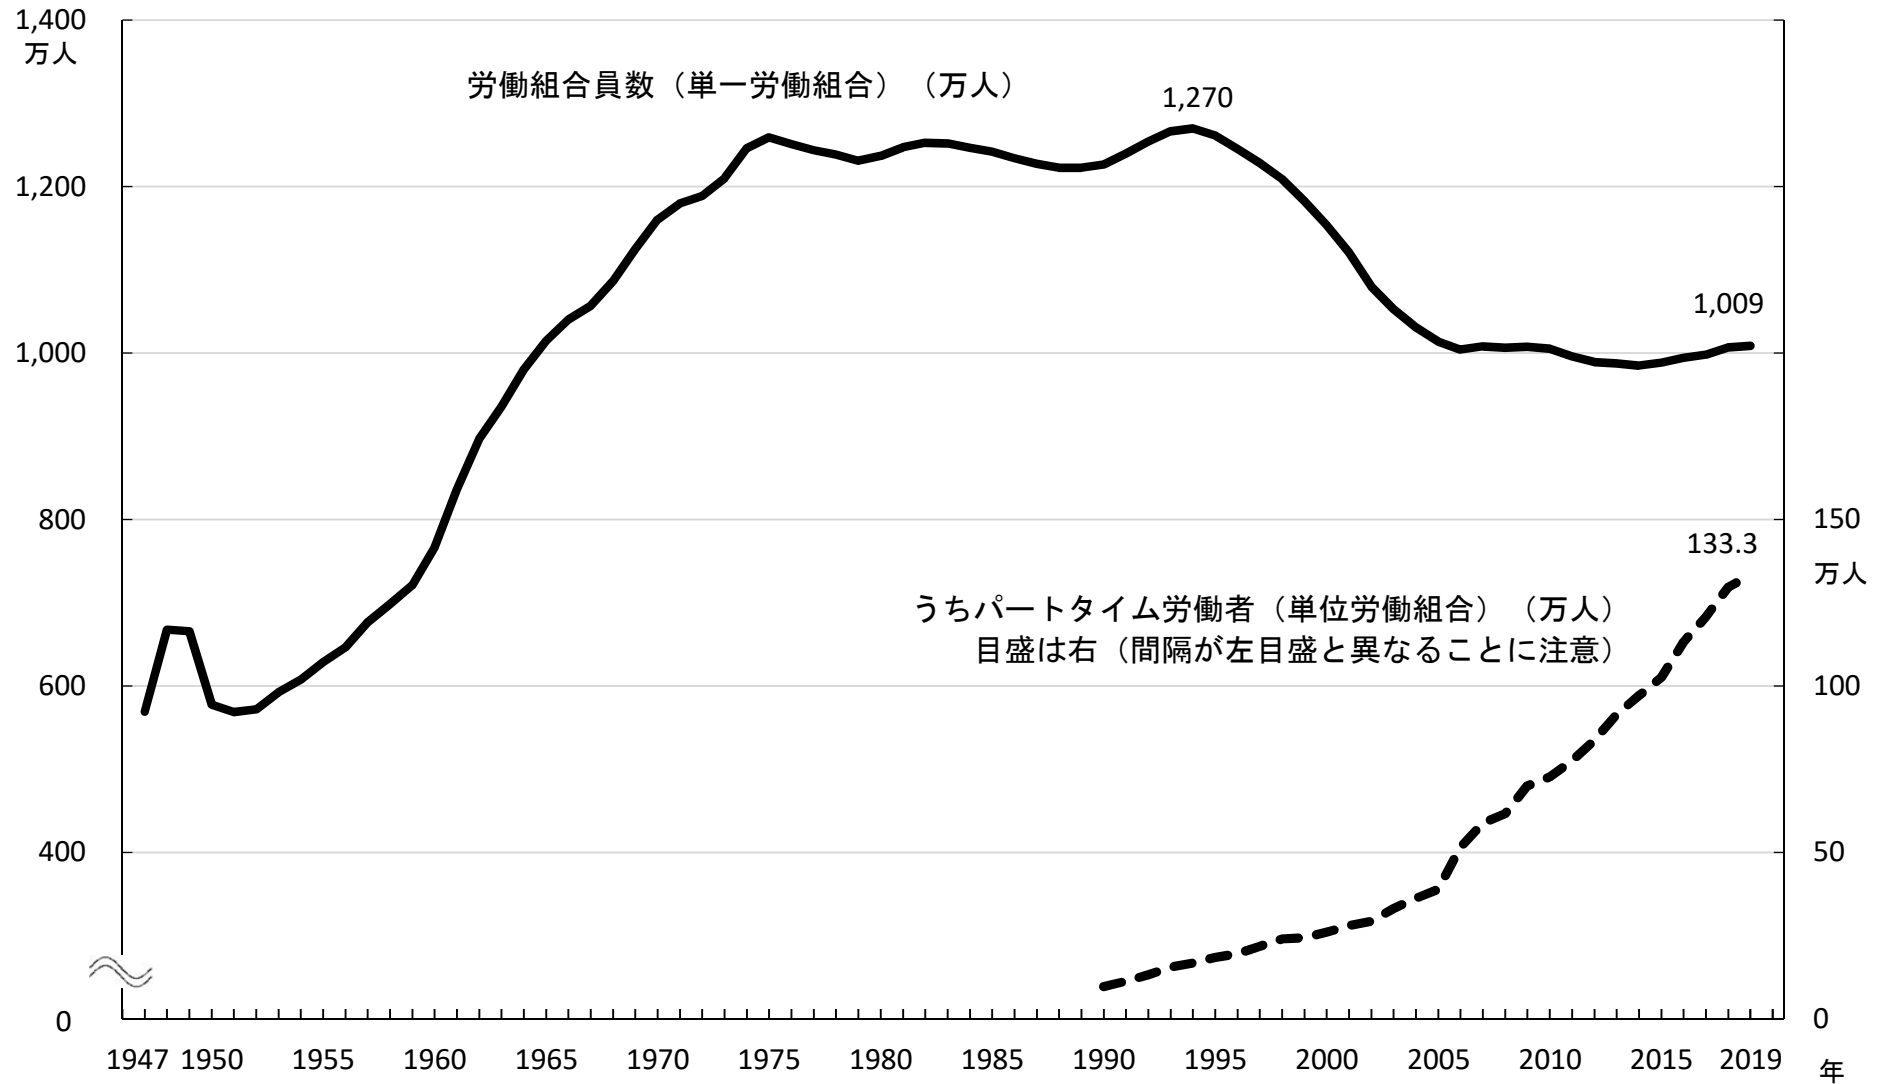

図 1 - 1 労働組合員数の推移 1947年～2019年 各年6月30日現在

資料出所 厚生労働省「労働組合基礎調査」
注 1951年以前は単一労働組合員数

図1-2 労働組合 推定組織率の推移 1947年～2019年 各年6月30日現在

資料出所 厚生労働省「労働組合基礎調査」

注1) 1951年以前は単位労働組合員数を用いて計算されている。

2) パートタイム労働者の推計組織率は2012年分までは旧定義、2013年分から新定義によるもの。2011年は作成されていない。