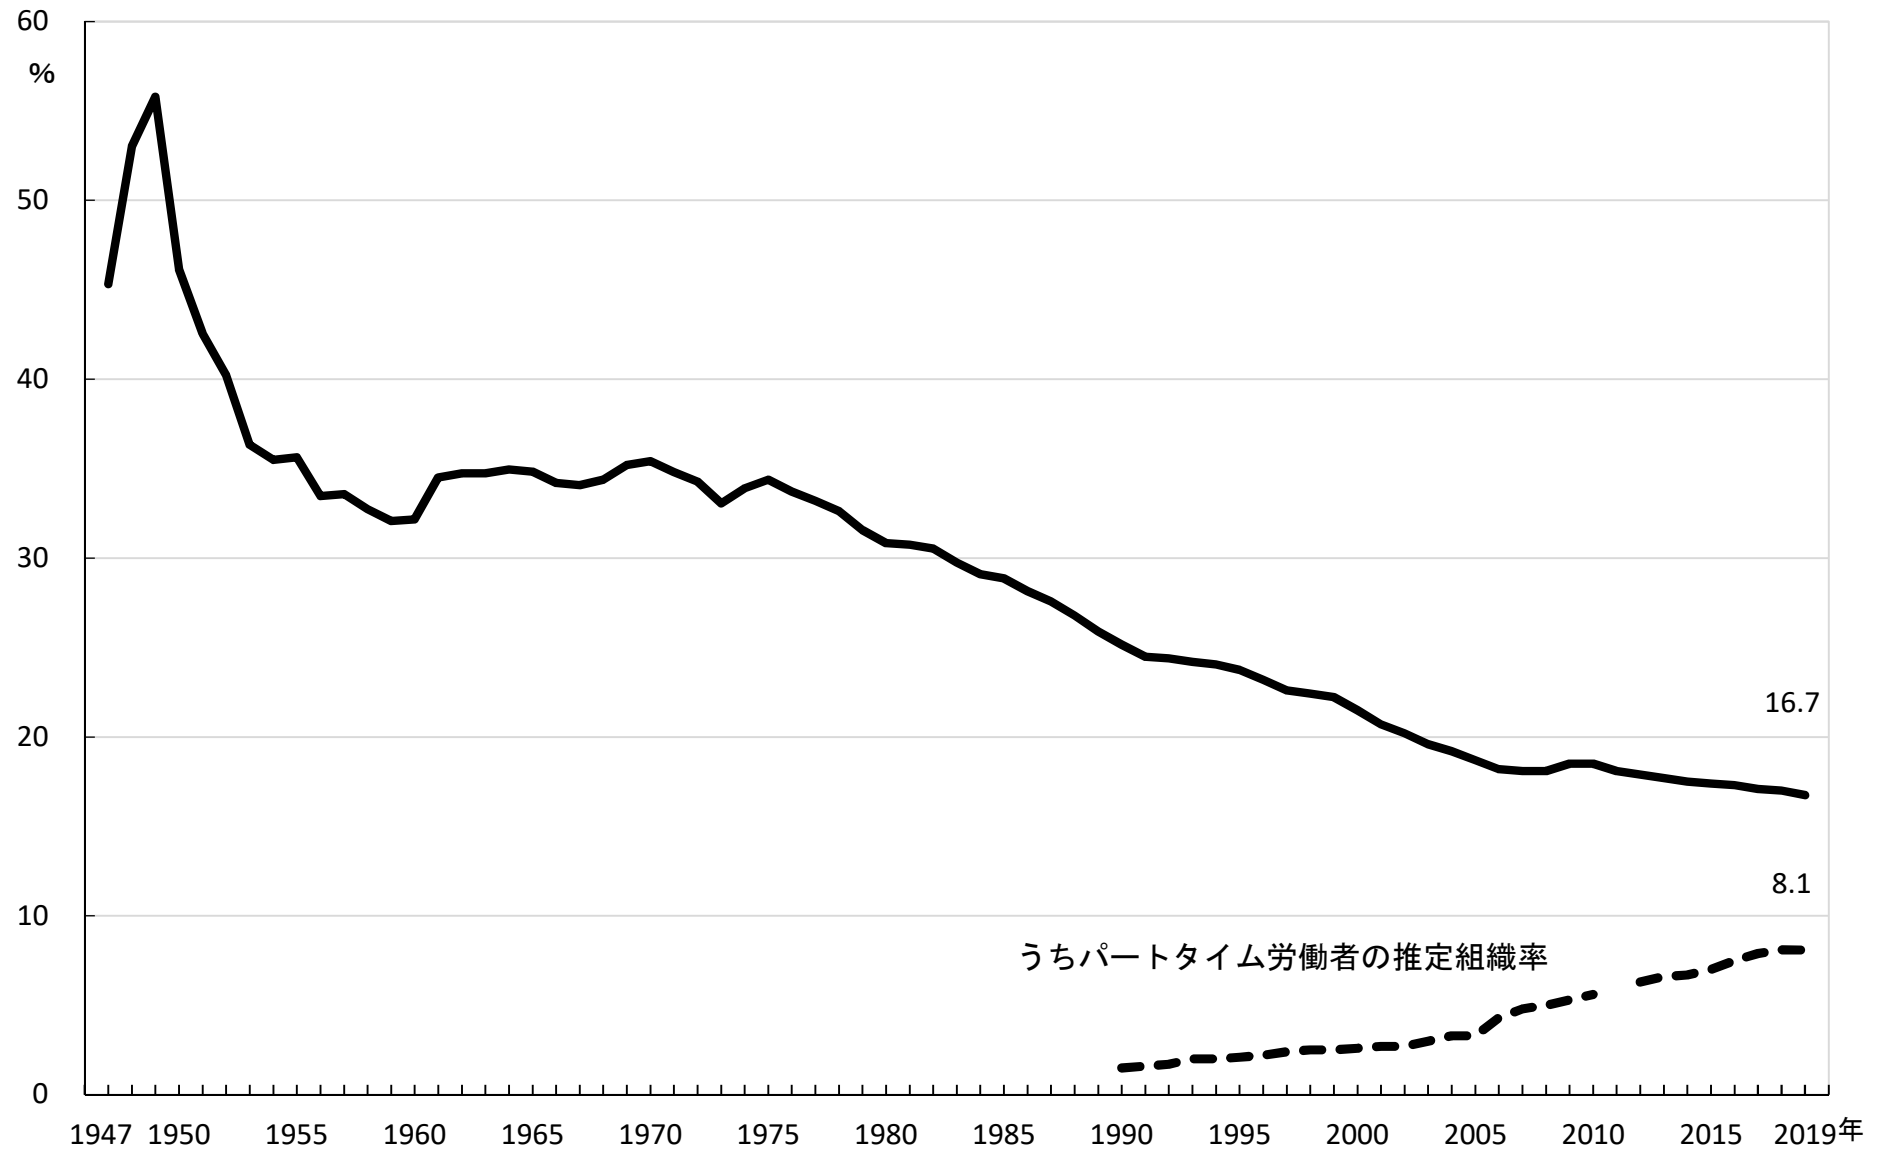

図 1 - 1 労働組合員数の推移 1947年～2019年 各年6月30日現在

資料出所 厚生労働省「労働組合基礎調査」
注 1951年以前は単一労働組合員数

図1-2 労働組合 推定組織率の推移 1947年～2019年 各年6月30日現在

資料出所 厚生労働省「労働組合基礎調査」

注1) 1951年以前は単位労働組合員数を用いて計算されている。

2) パートタイム労働者の推計組織率は2012年分までは旧定義、2013年分から新定義によるもの。2011年は作成されていない。