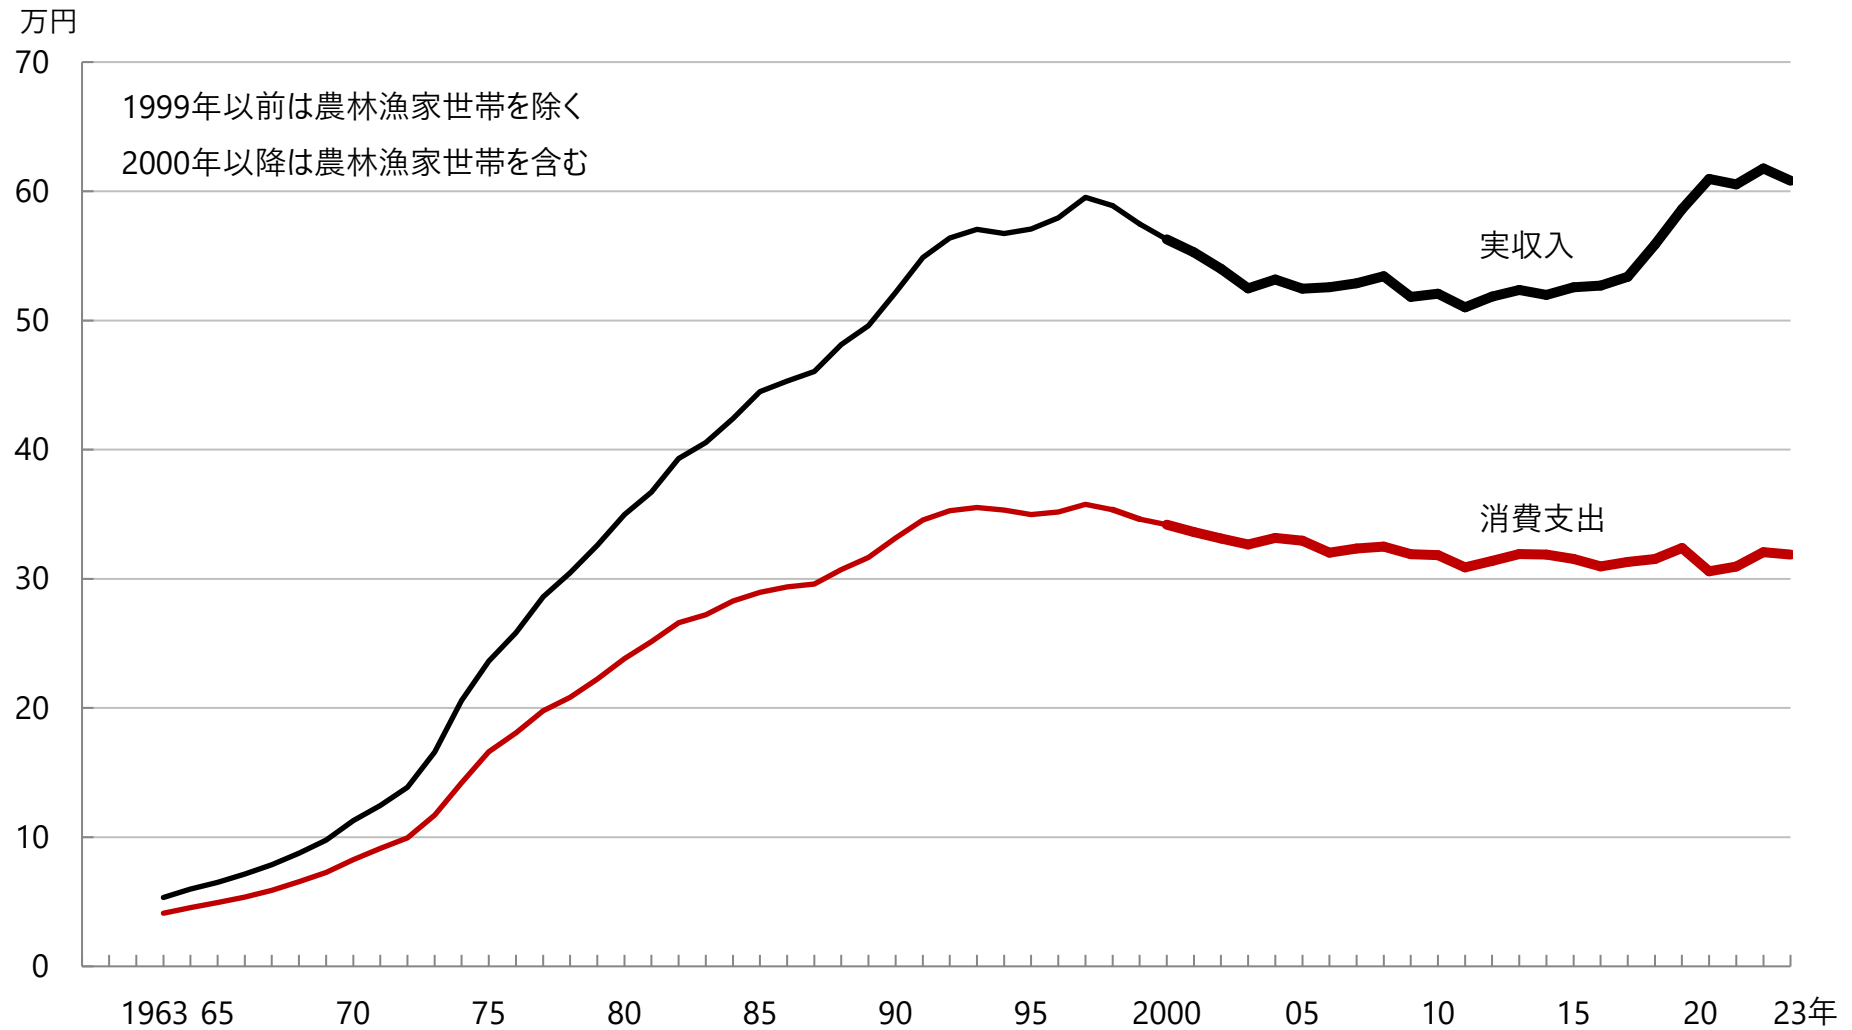

図2-1 勤労者世帯の家計収支 1世帯当たり1か月間の収入と支出 1963～2023年

資料出所 総務省統計局「家計調査」

注 全国・二人以上の世帯のうち勤労者世帯。「農林漁家世帯を除く」結果は2017年まで。

図2-2 勤労者世帯の家計収支 1世帯当たり1か月間の収入と支出（農林漁家世帯を除く結果） 1963～2017年

資料出所 総務省統計局「家計調査」

注 全国・二人以上の世帯のうち勤労者世帯。「農林漁家世帯を除く」結果は2017年まで。