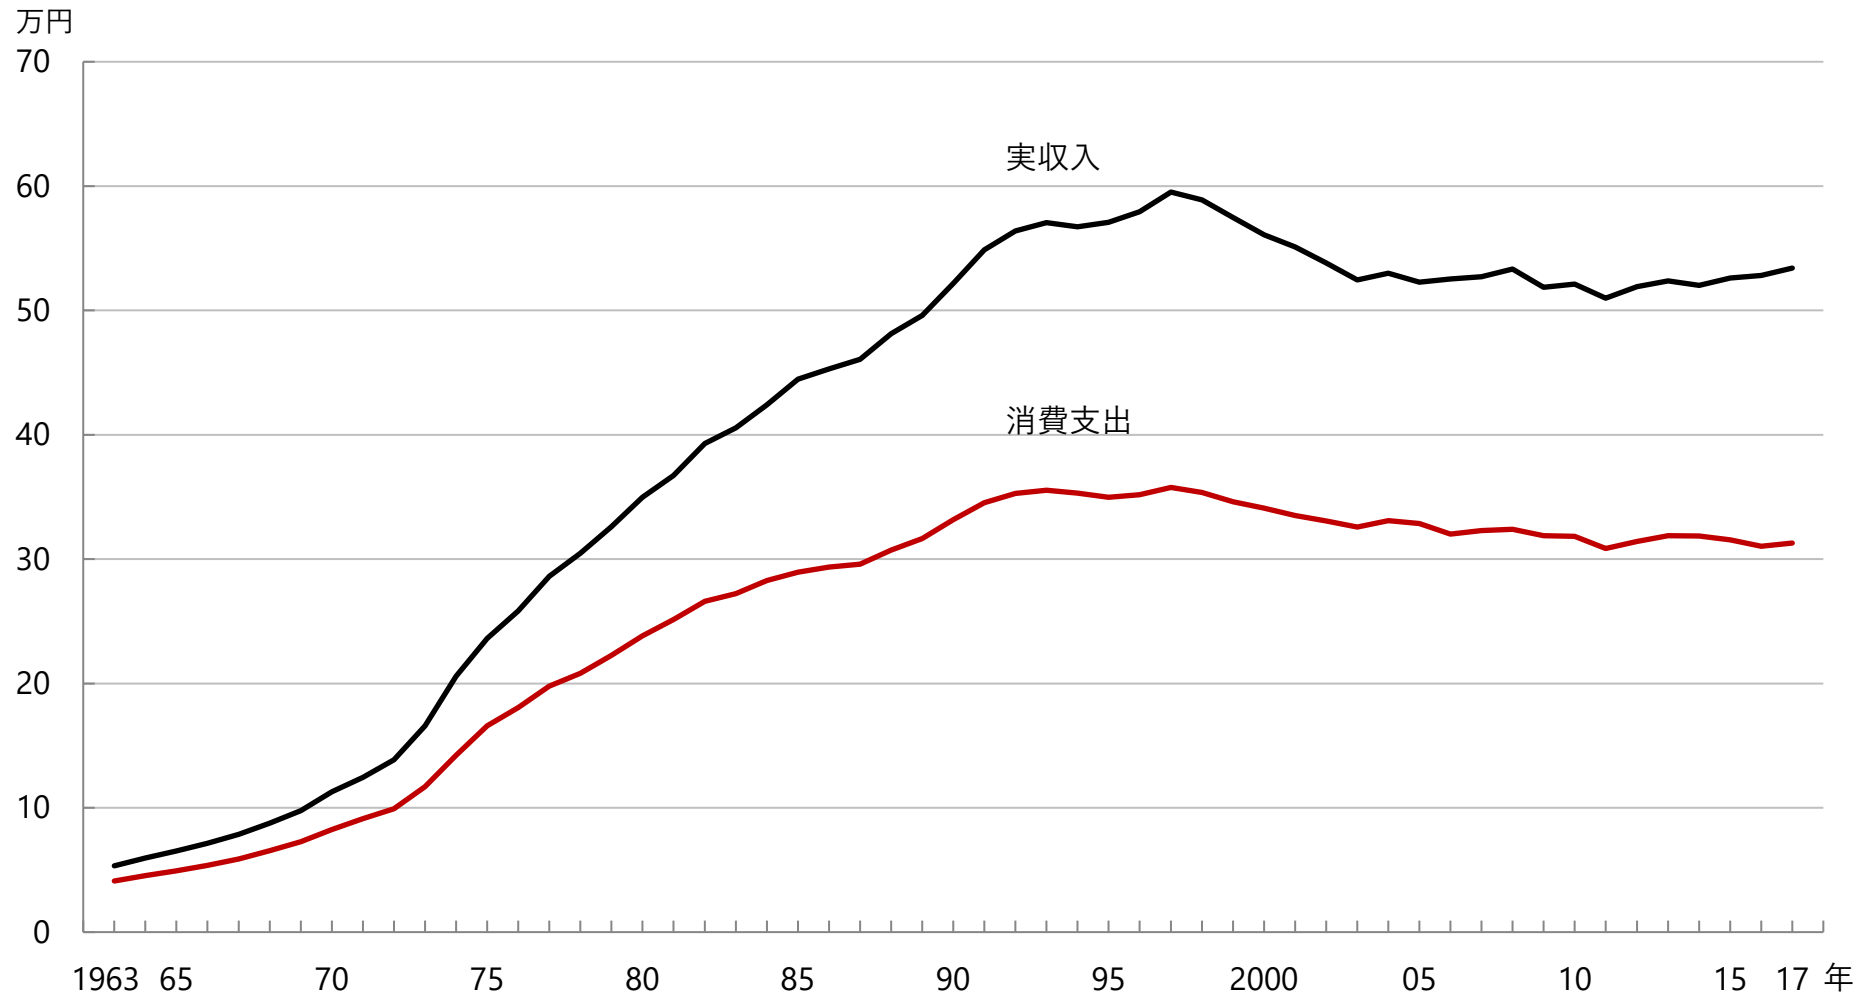

図2-1 勤労者世帯の家計収支 1世帯当たり1か月間の収入と支出 1963～2023年

資料出所 総務省統計局「家計調査」

注 全国・二人以上の世帯のうち勤労者世帯。「農林漁家世帯を除く」結果は2017年まで。

図2-2 勤労者世帯の家計収支 1世帯当たり1か月間の収入と支出（農林漁家世帯を除く結果） 1963～2017年

資料出所 総務省統計局「家計調査」

注 全国・二人以上の世帯のうち勤労者世帯。「農林漁家世帯を除く」結果は2017年まで。