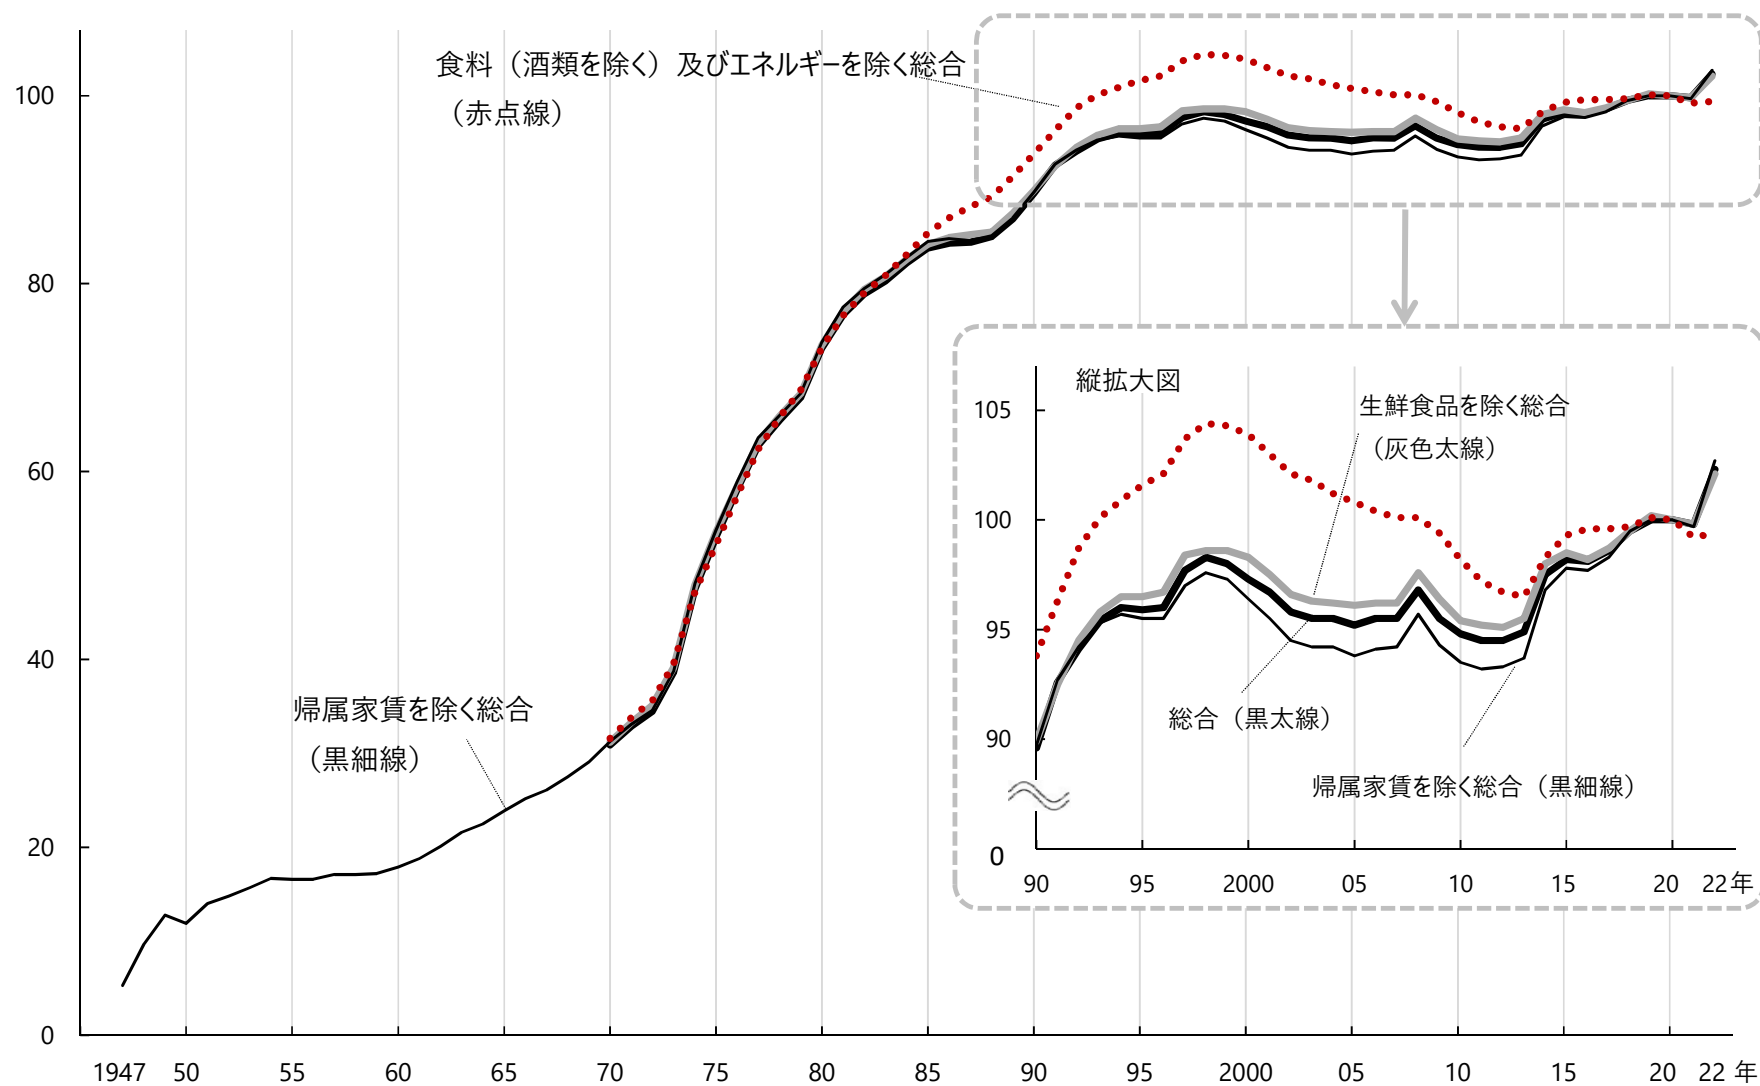

図1 消費者物価指数 2020 = 100 1947年～2022年 年平均

資料出所 総務省統計局「消費者物価指数」