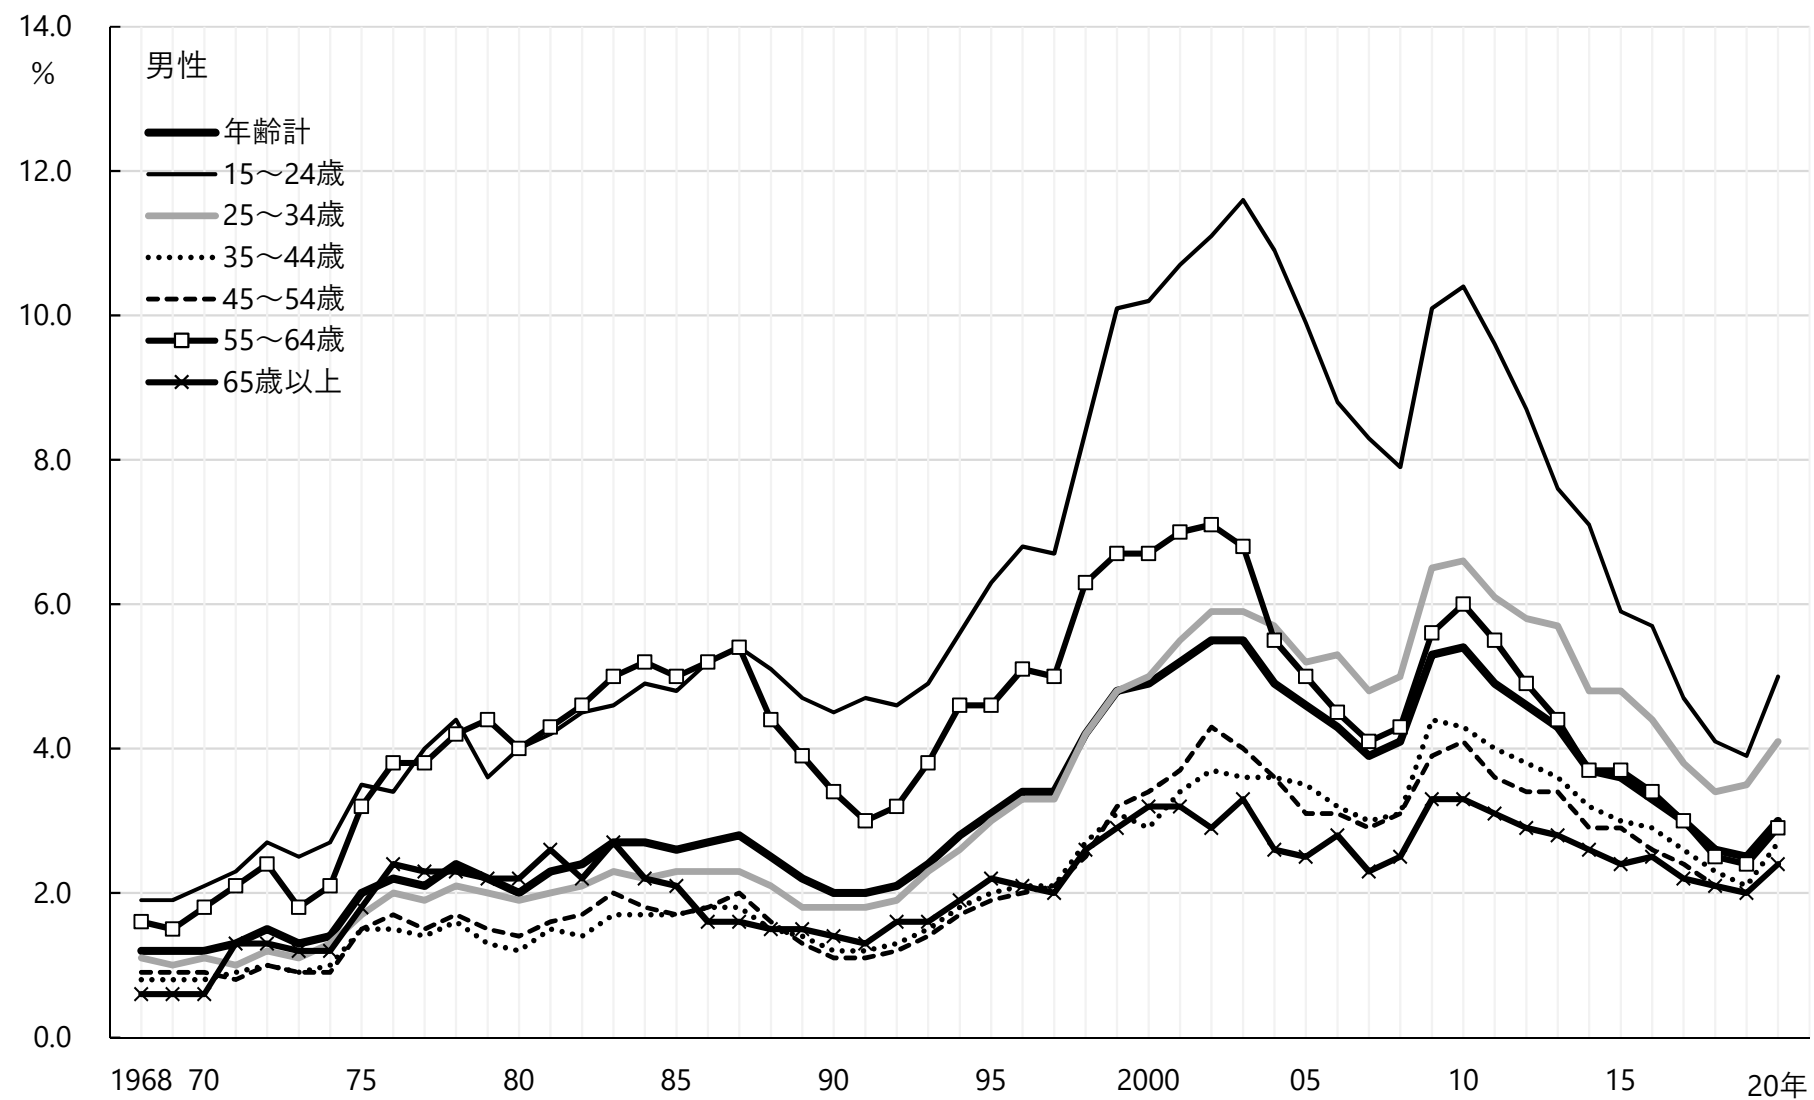

図3-2-1 年齢階級別完全失業率 男女計 10歳階級 1968年～2020年 年平均

資料出所 総務省統計局「労働力調査」

図3-2-2 年齢階級別完全失業率 男 10歳階級 1968年～2020年 年平均

資料出所 総務省統計局「労働力調査」

図3-2-3 年齢階級別完全失業率 女 10歳階級 1968年～2020年 年平均

資料出所 総務省統計局「労働力調査」

注 折れ線が欠けている年は失業率が統計上ゼロ（報告書では-表示）の年である。