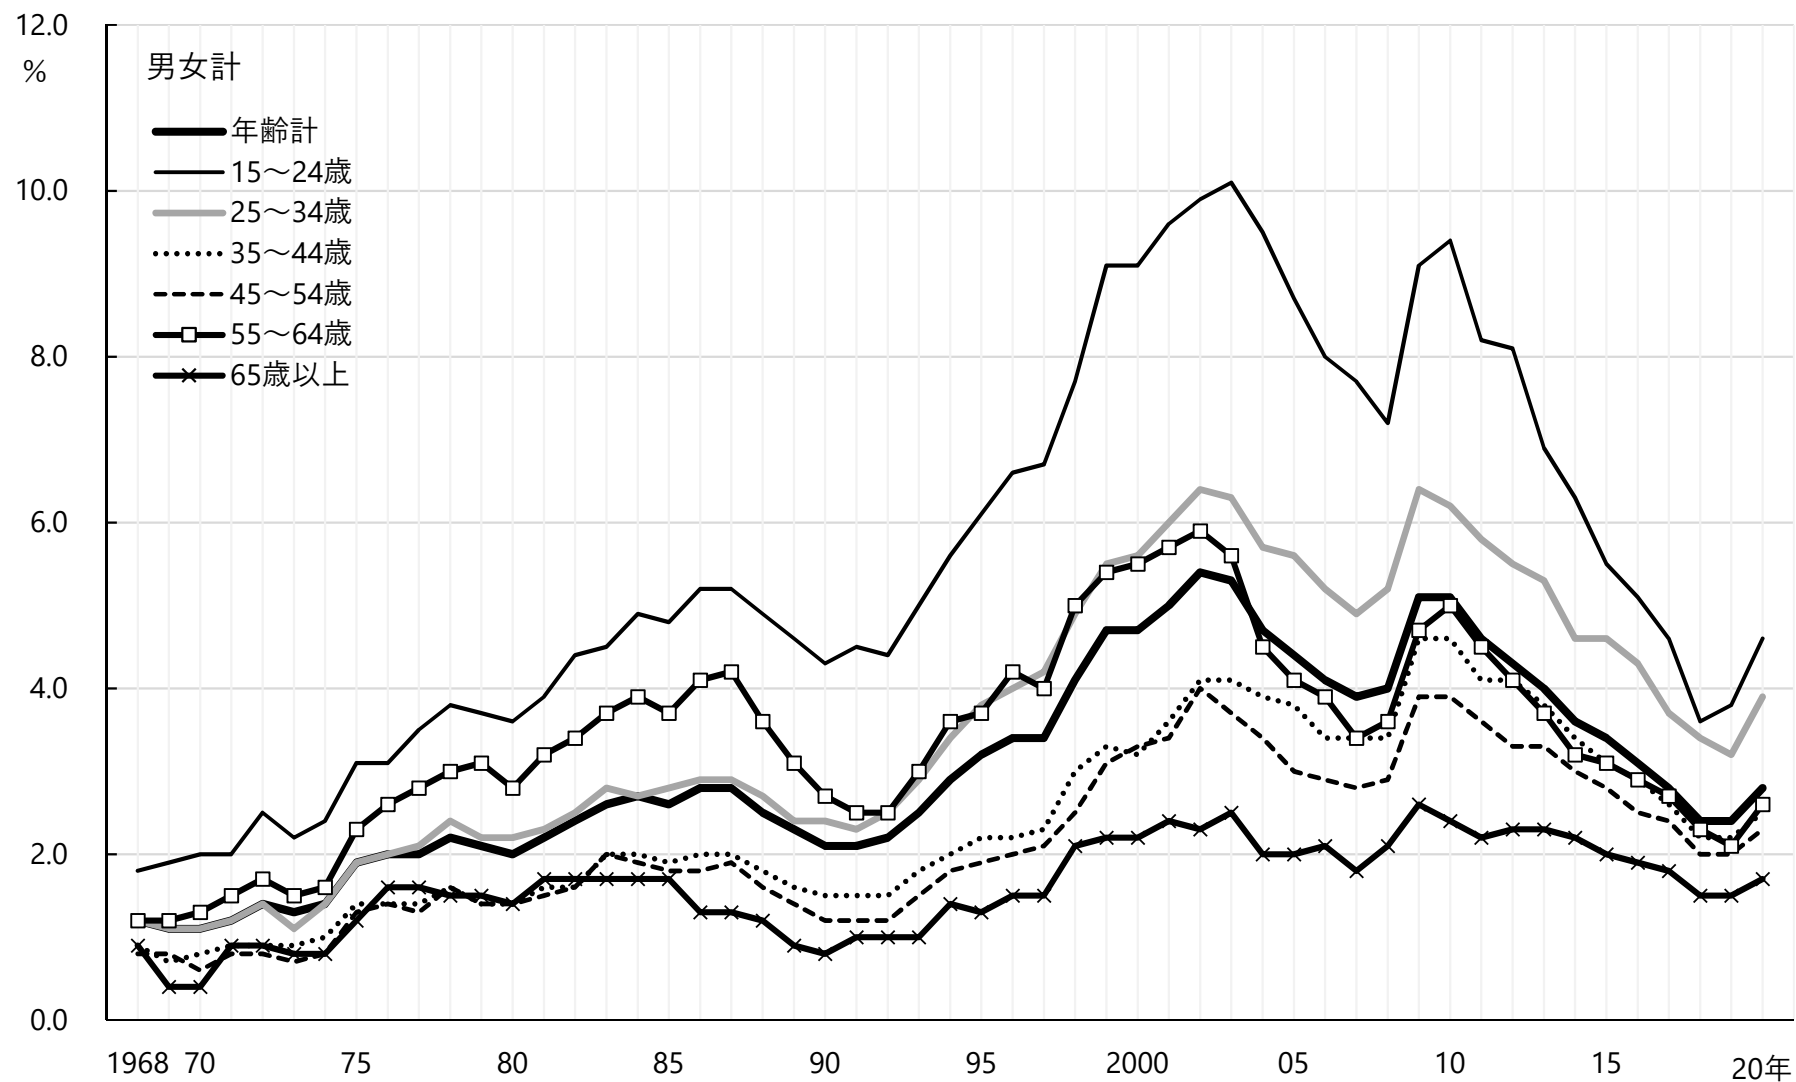

図3-2-1 年齢階級別完全失業率 男女計 10歳階級 1968年～2020年 年平均

資料出所 総務省統計局「労働力調査」

図3-2-2 年齢階級別完全失業率 男 10歳階級 1968年～2020年 年平均

資料出所 総務省統計局「労働力調査」

図3-2-3 年齢階級別完全失業率 女 10歳階級 1968年～2020年 年平均

資料出所 総務省統計局「労働力調査」

注 折れ線が欠けている年は失業率が統計上ゼロ（報告書では-表示）の年である。