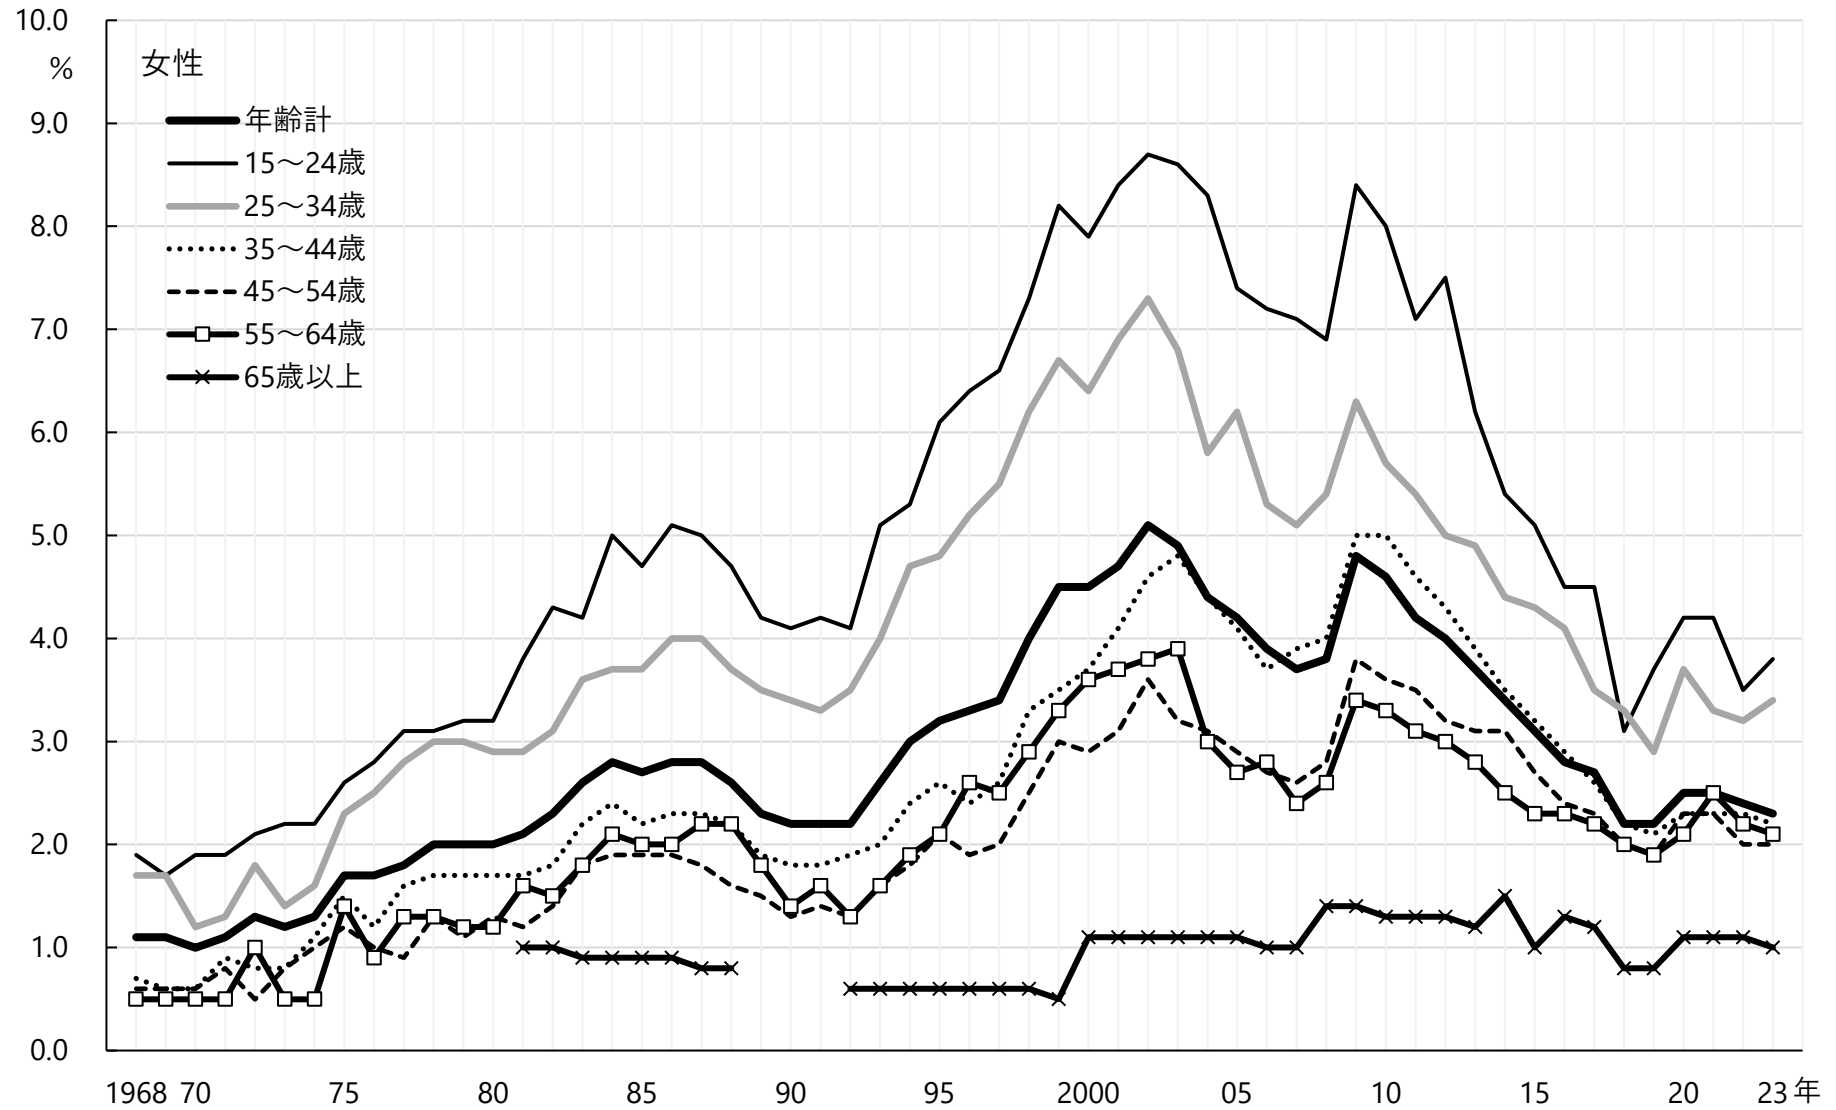

図3-2-1 年齢階級別完全失業率 男女計 10歳階級 1968年～2023年 年平均

資料出所 総務省統計局「労働力調査」

図3-2-2 年齢階級別完全失業率 男性 10歳階級 1968年～2023年 年平均

資料出所 総務省統計局「労働力調査」

図3-2-3 年齢階級別完全失業率 女性 10歳階級 1968年～2023年 年平均

資料出所 総務省統計局「労働力調査」

注 折れ線が欠けている年は失業率が統計上ゼロ（報告書では-表示）の年である。