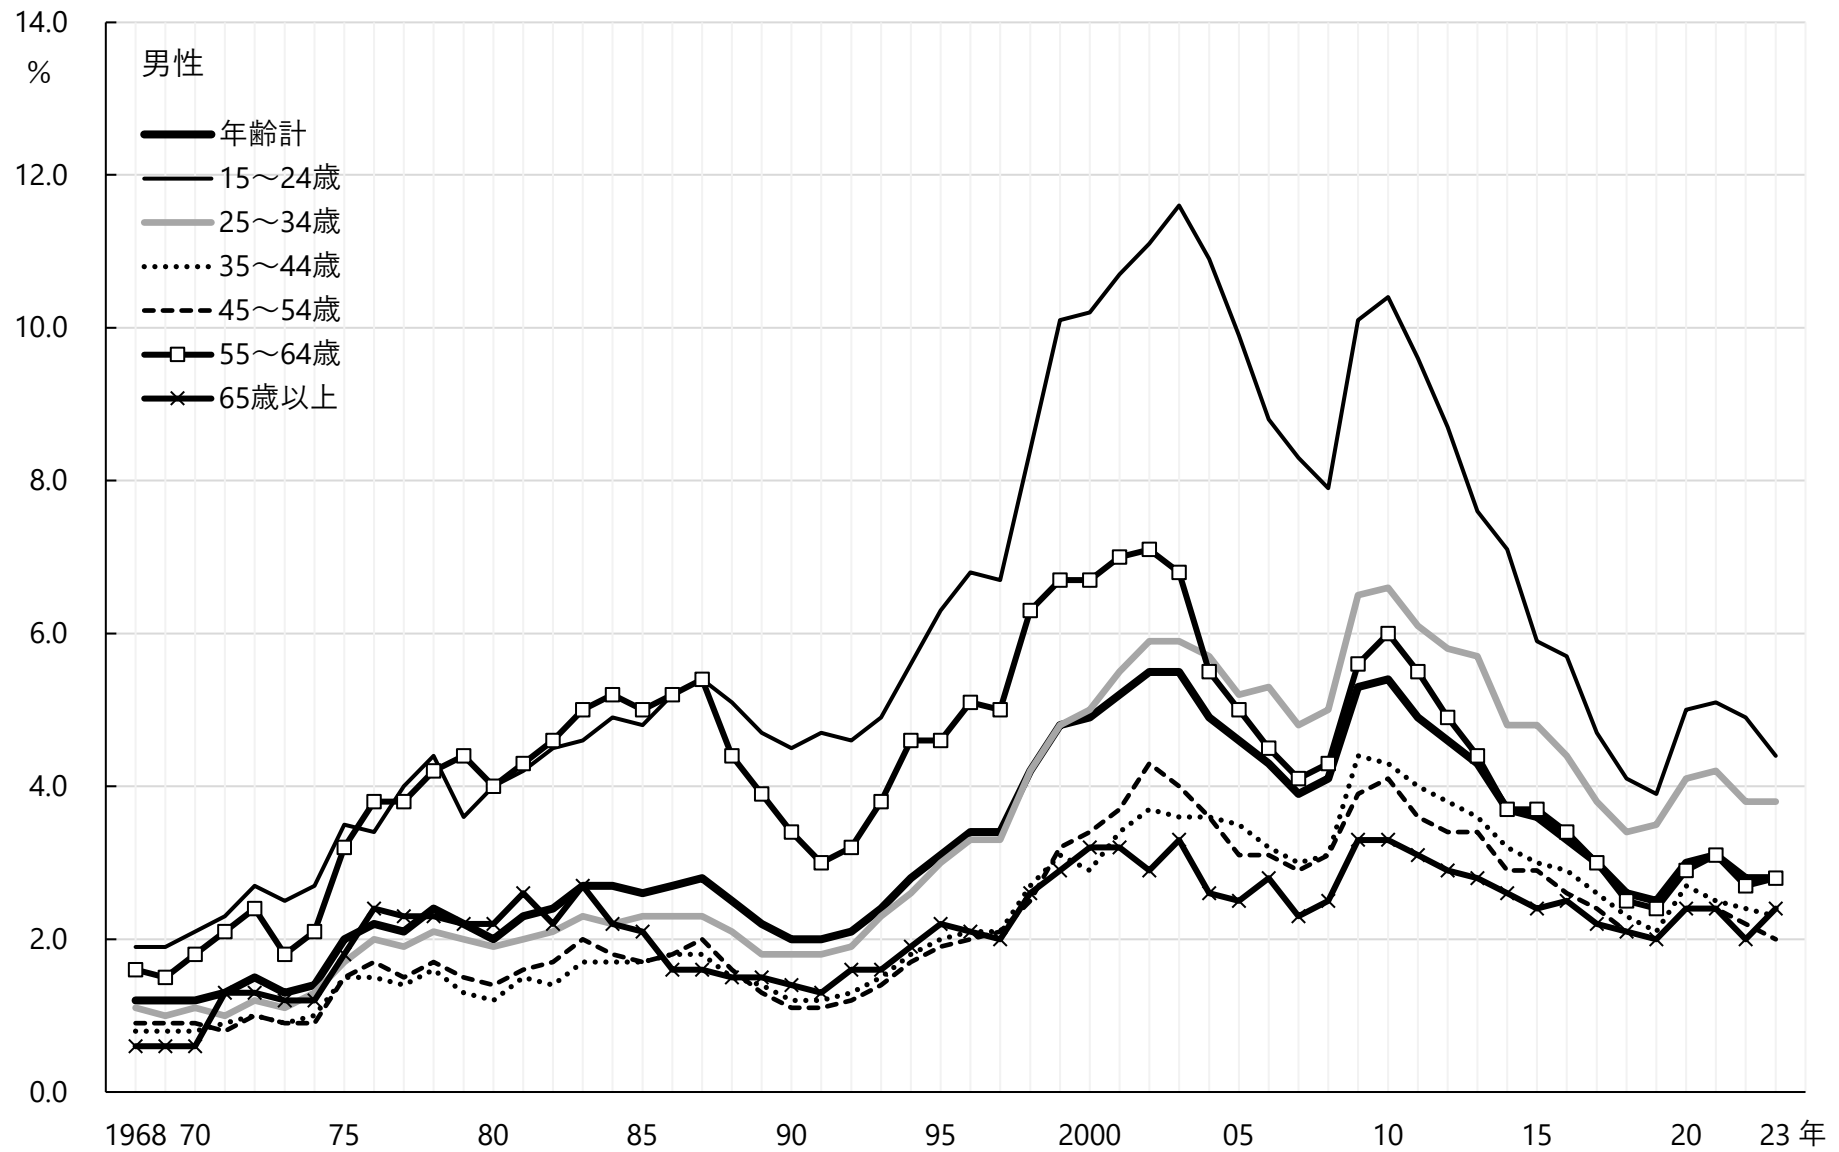

図3-2-1 年齢階級別完全失業率 男女計 10歳階級 1968年～2023年 年平均

資料出所 総務省統計局「労働力調査」

図3-2-2 年齢階級別完全失業率 男性 10歳階級 1968年～2023年 年平均

資料出所 総務省統計局「労働力調査」

図3-2-3 年齢階級別完全失業率 女性 10歳階級 1968年～2023年 年平均

資料出所 総務省統計局「労働力調査」

注 折れ線が欠けている年は失業率が統計上ゼロ（報告書では-表示）の年である。