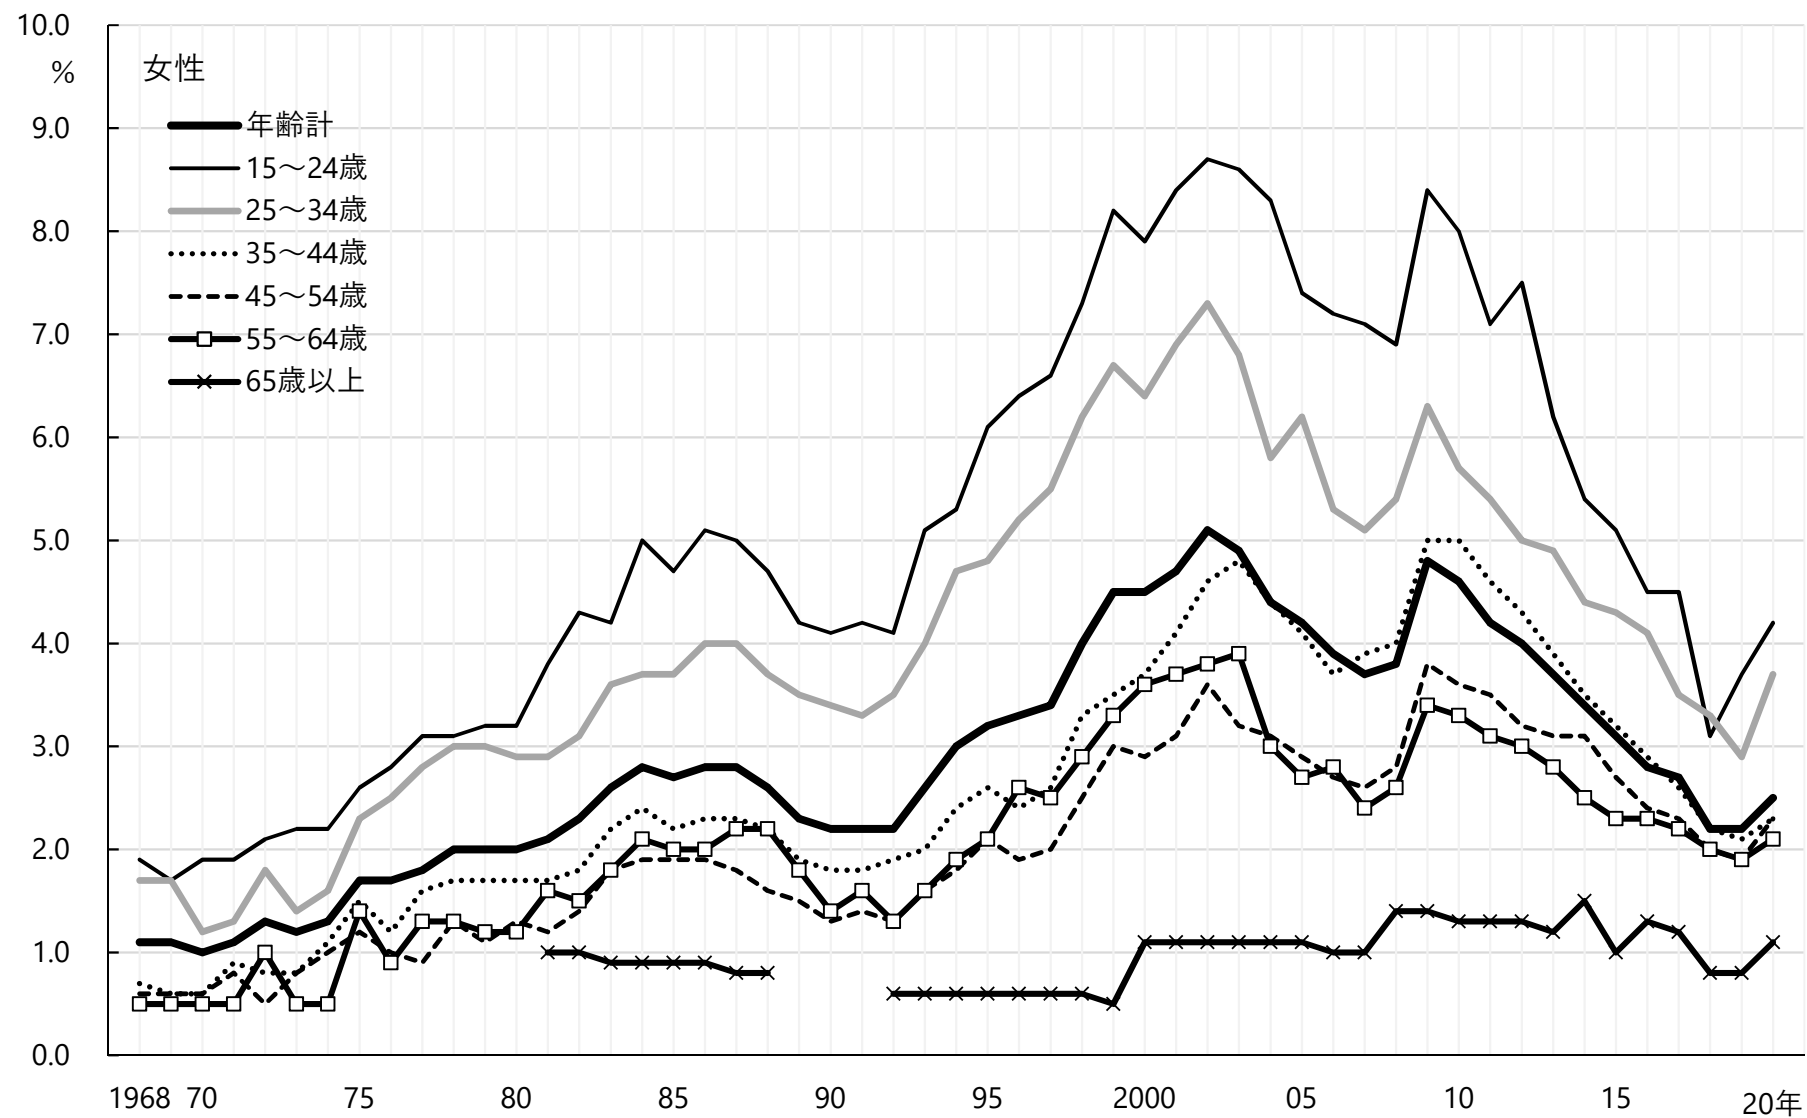

図3-2-1 年齢階級別完全失業率 男女計 10歳階級 1968年～2020年 年平均

資料出所 総務省統計局「労働力調査」

図3-2-2 年齢階級別完全失業率 男 10歳階級 1968年～2020年 年平均

資料出所 総務省統計局「労働力調査」

図3-2-3 年齢階級別完全失業率 女 10歳階級 1968年～2020年 年平均

資料出所 総務省統計局「労働力調査」

注 折れ線が欠けている年は失業率が統計上ゼロ（報告書では-表示）の年である。