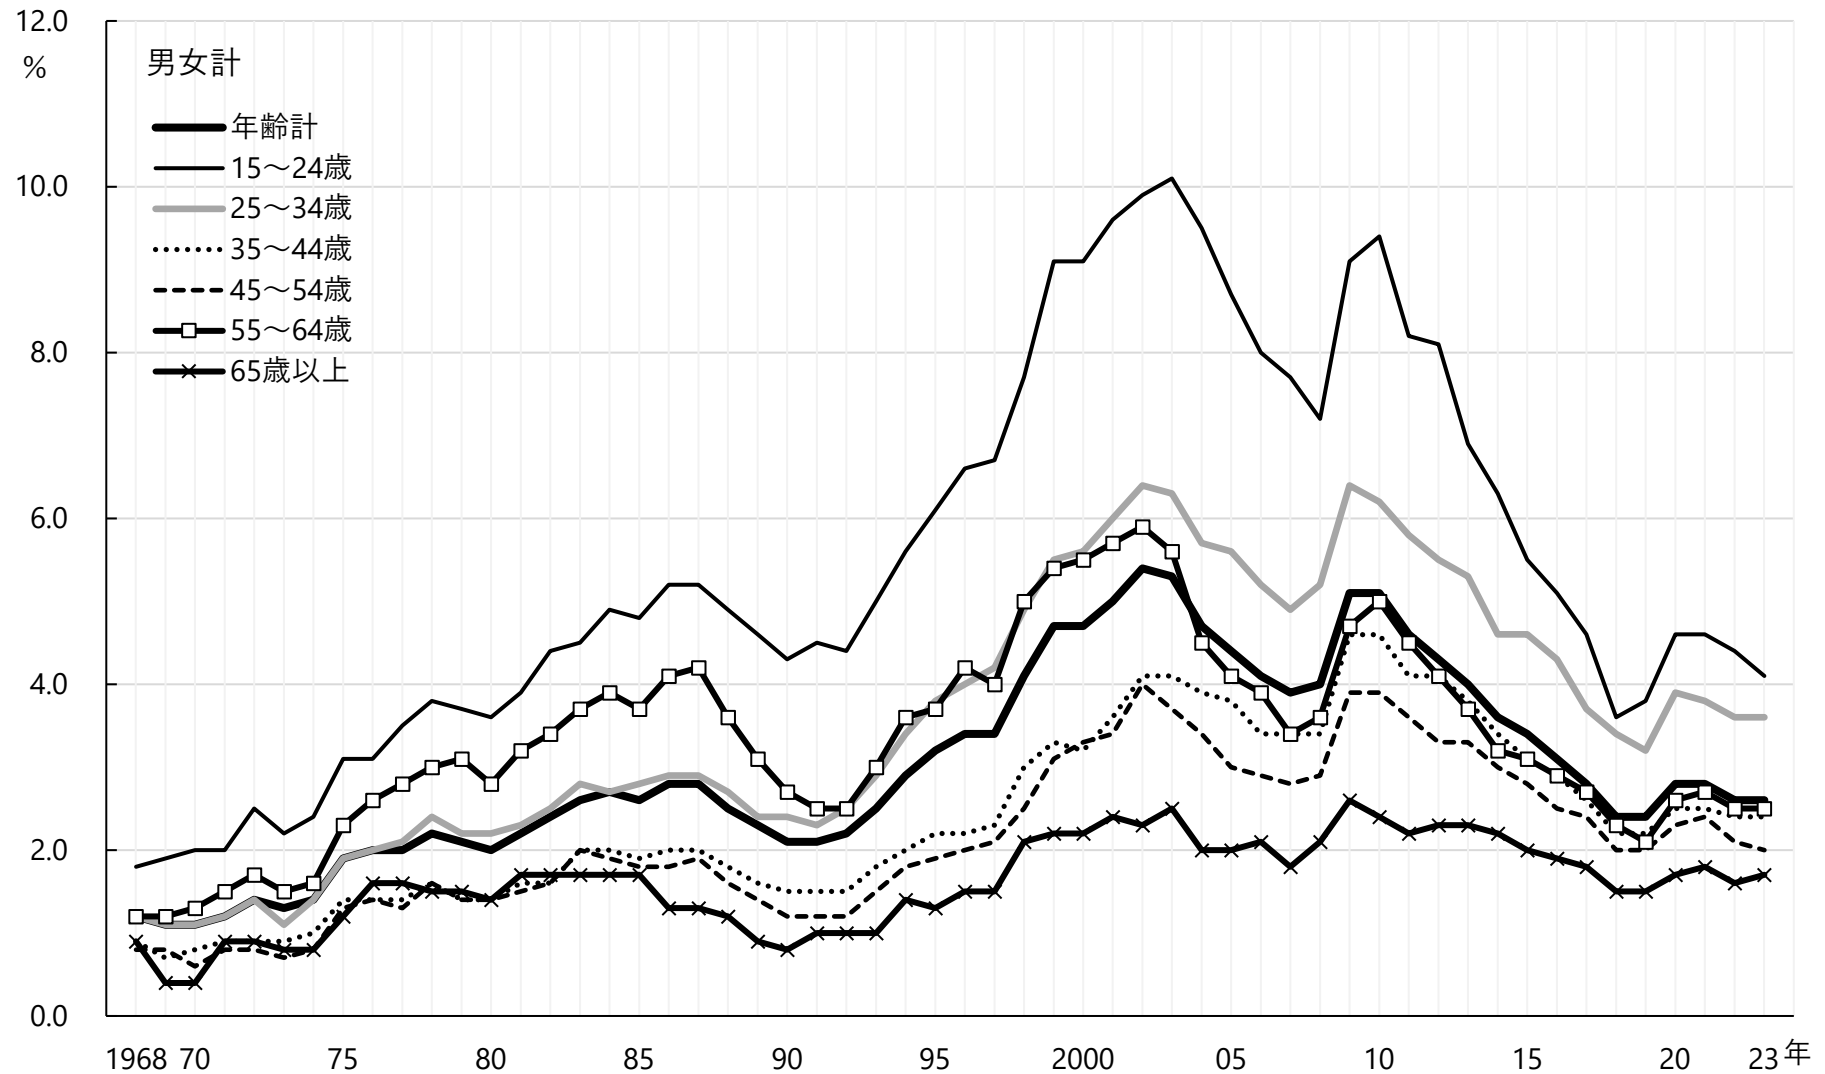

図3-2-1 年齢階級別完全失業率 男女計 10歳階級 1968年～2023年 年平均

資料出所 総務省統計局「労働力調査」

図3-2-2 年齢階級別完全失業率 男性 10歳階級 1968年～2023年 年平均

資料出所 総務省統計局「労働力調査」

図3-2-3 年齢階級別完全失業率 女性 10歳階級 1968年～2023年 年平均

資料出所 総務省統計局「労働力調査」

注 折れ線が欠けている年は失業率が統計上ゼロ（報告書では-表示）の年である。