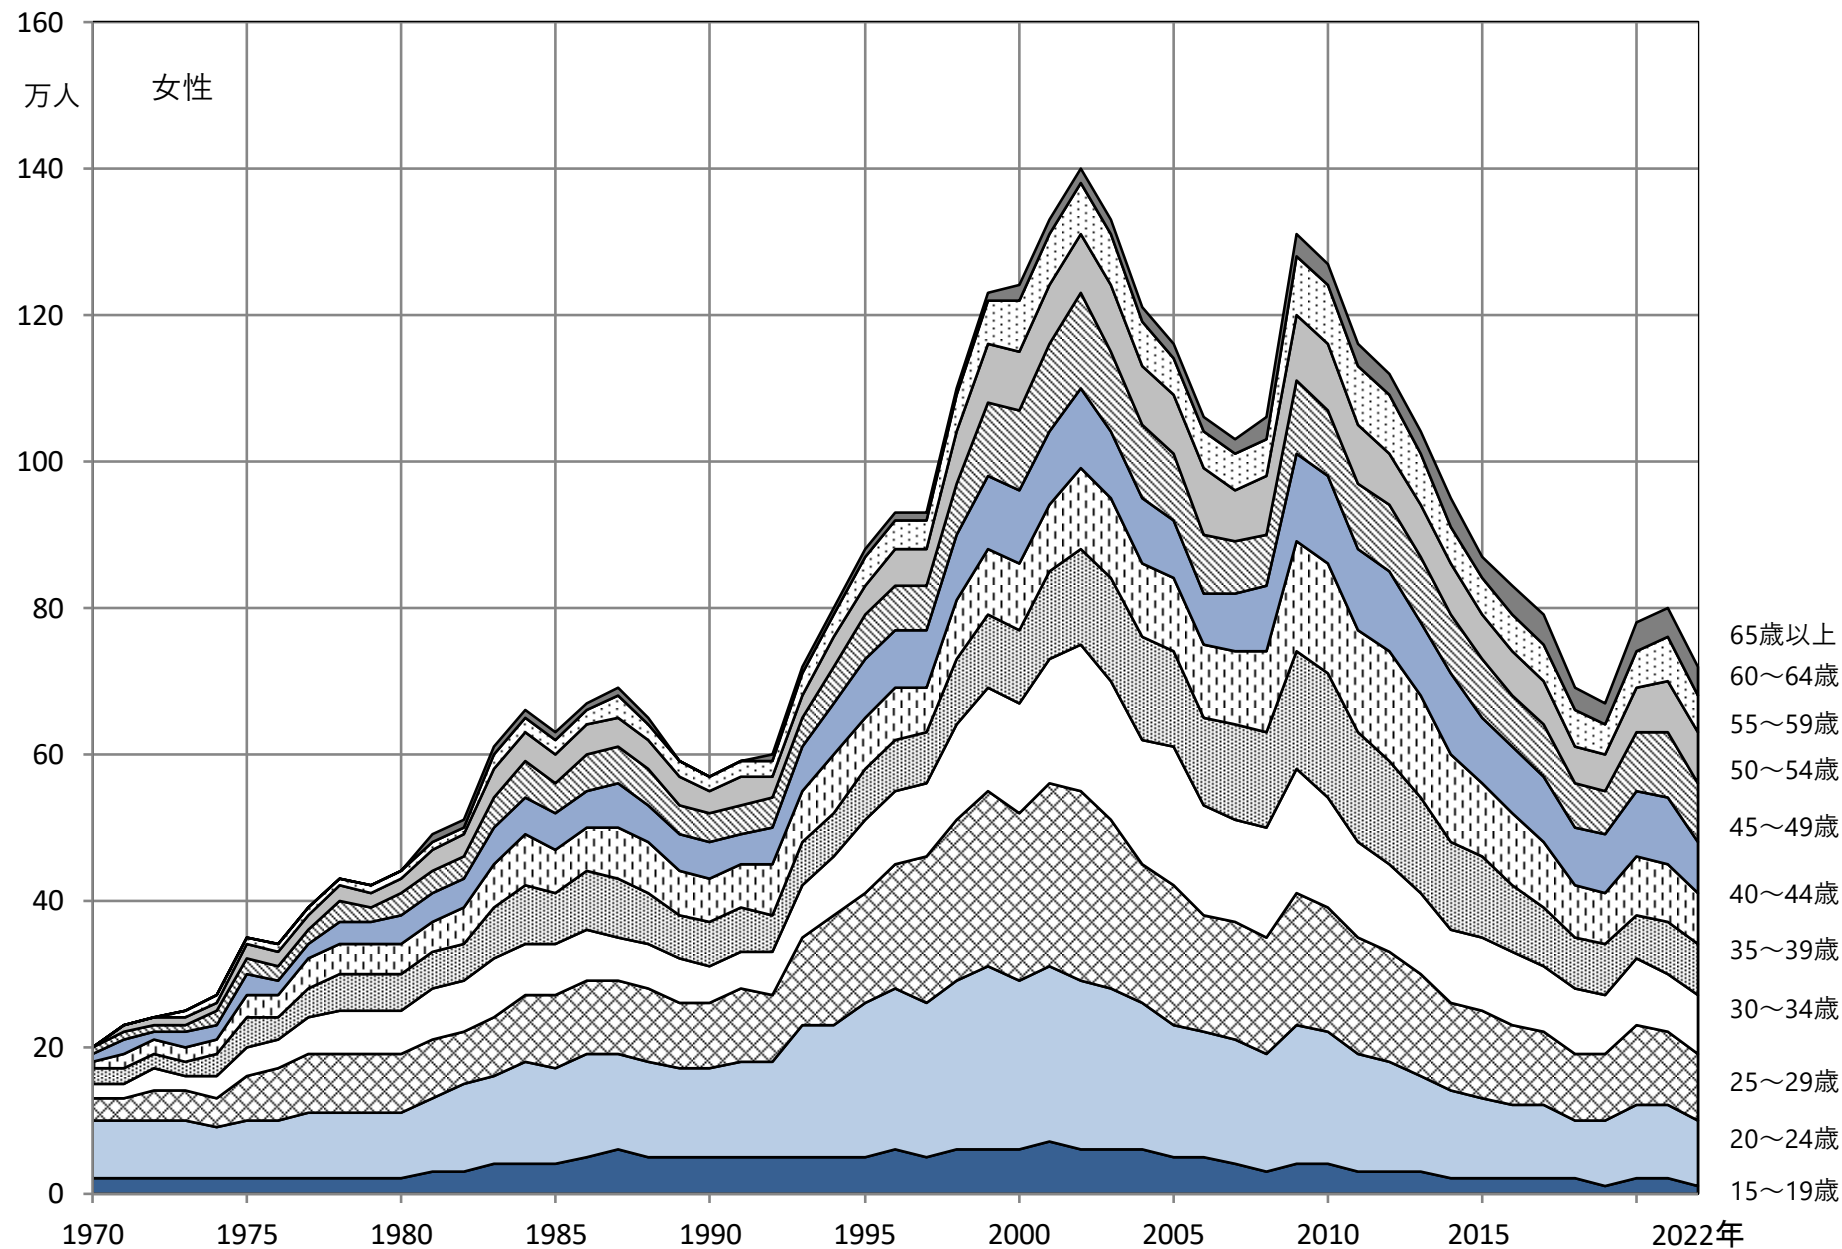

図 3-1-1 年齢階級別完全失業者数（労働力調査ベース） 男女計 1970年～2022年 年平均

資料出所 総務省労働局「労働力調査」

図 3-1-2 年齢階級別完全失業者数（労働力調査ベース） 男性 1970年～2022年 年平均

資料出所 総務省労働局「労働力調査」

図 3-1-3 年齢階級別完全失業者数（労働力調査ベース） 女性 1970年～2022年 年平均

資料出所 総務省労働局「労働力調査」