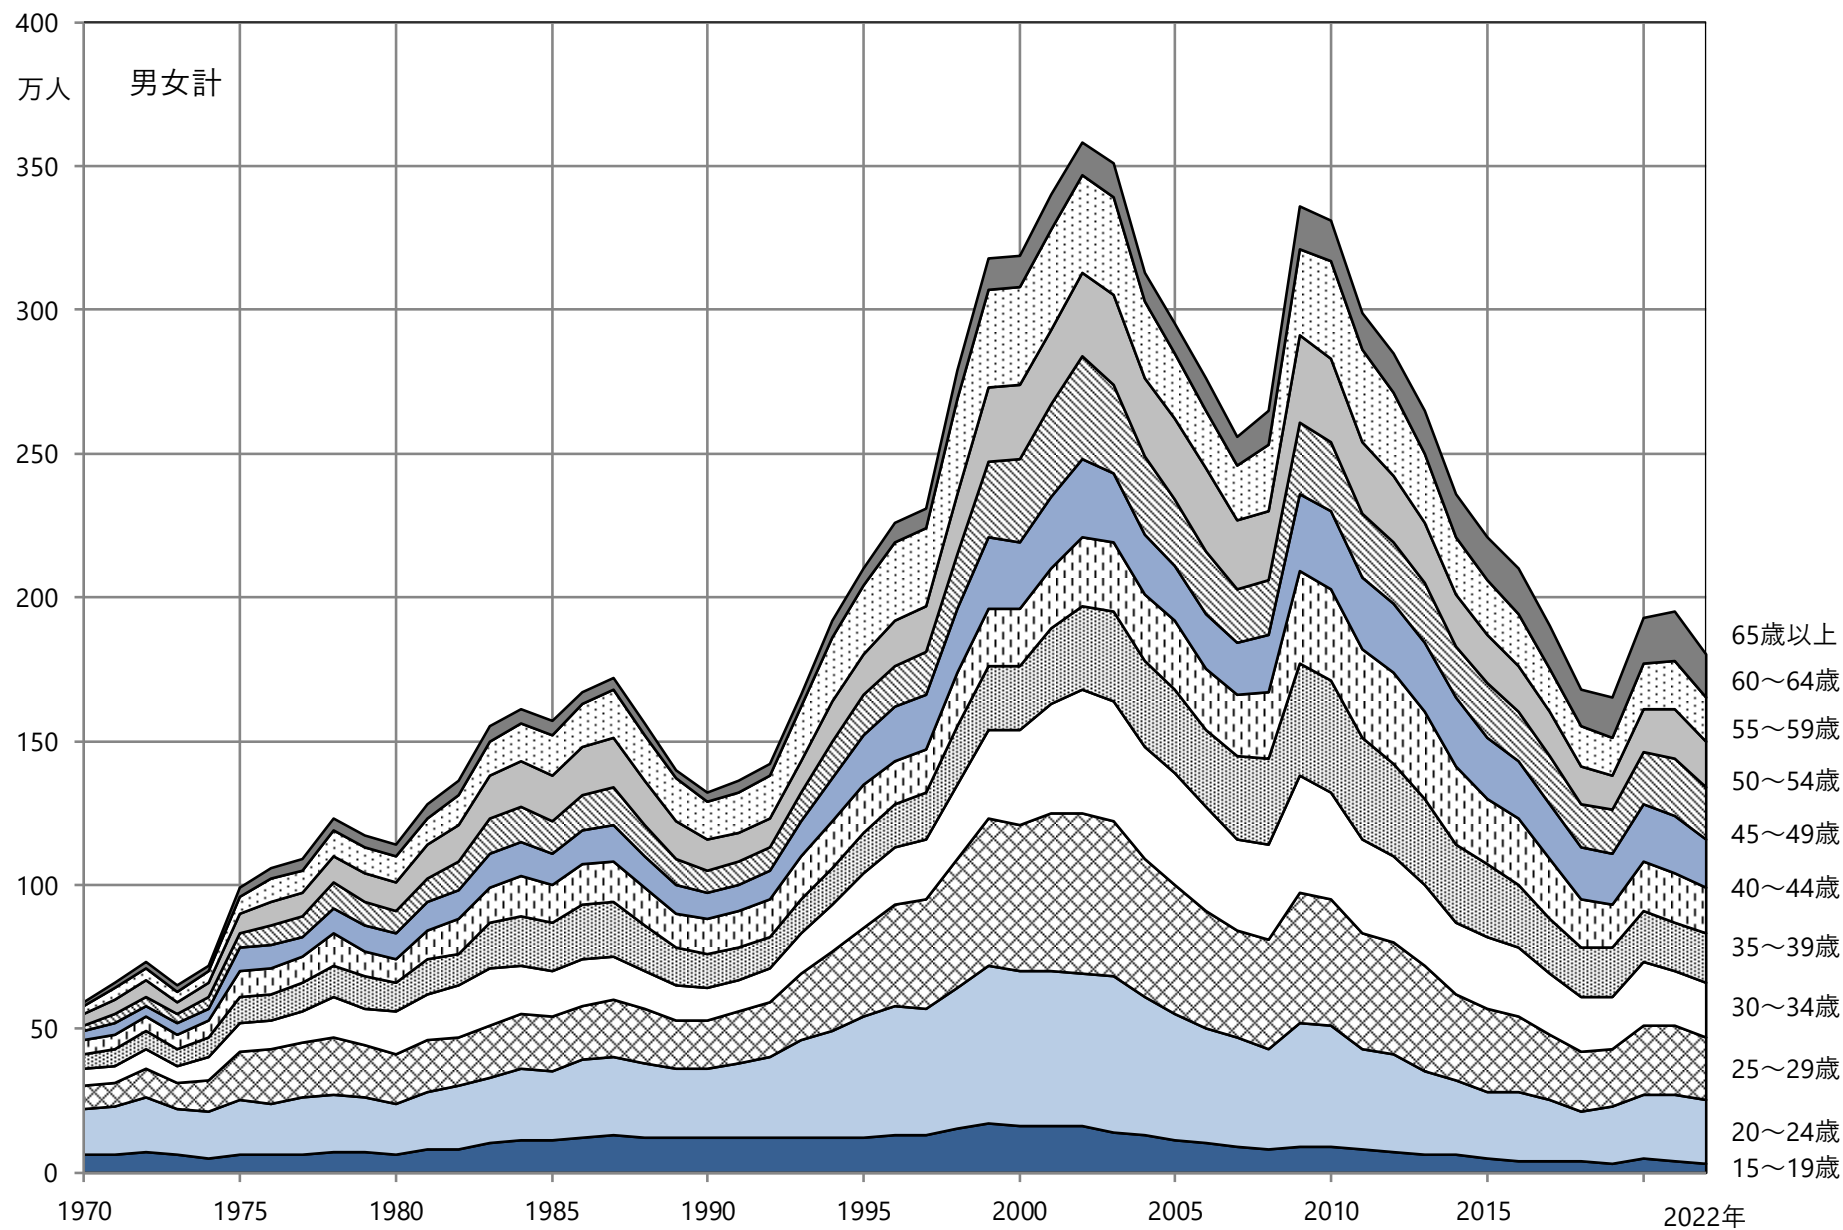

図 3-1-1 年齢階級別完全失業者数（労働力調査ベース） 男女計 1970年～2022年 年平均

資料出所 総務省労働局「労働力調査」

図 3-1-2 年齢階級別完全失業者数（労働力調査ベース） 男性 1970年～2022年 年平均

資料出所 総務省労働局「労働力調査」

図 3-1-3 年齢階級別完全失業者数（労働力調査ベース） 女性 1970年～2022年 年平均

資料出所 総務省労働局「労働力調査」