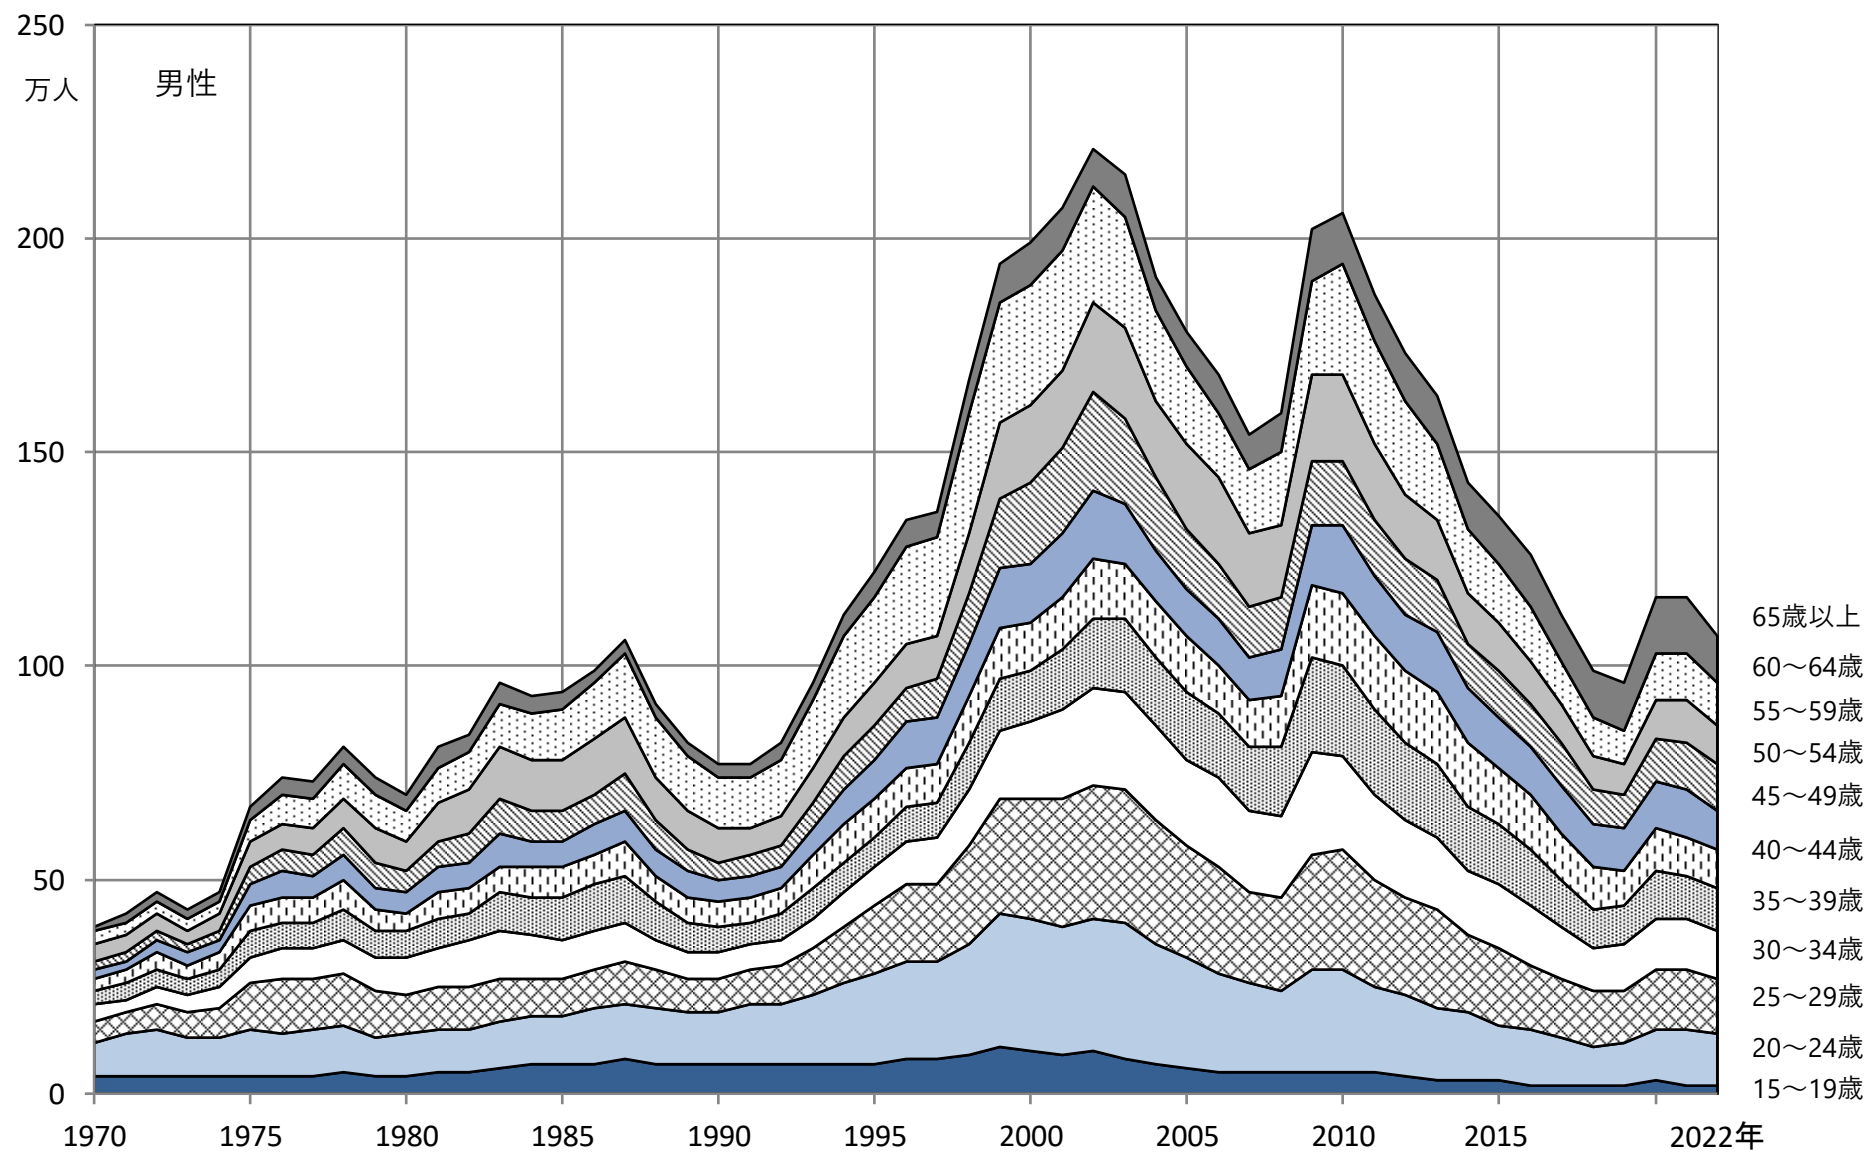

図 3-1-1 年齢階級別完全失業者数（労働力調査ベース） 男女計 1970年～2022年 年平均

資料出所 総務省労働局「労働力調査」

図 3-1-2 年齢階級別完全失業者数（労働力調査ベース） 男性 1970年～2022年 年平均

資料出所 総務省労働局「労働力調査」

図 3-1-3 年齢階級別完全失業者数（労働力調査ベース） 女性 1970年～2022年 年平均

資料出所 総務省労働局「労働力調査」