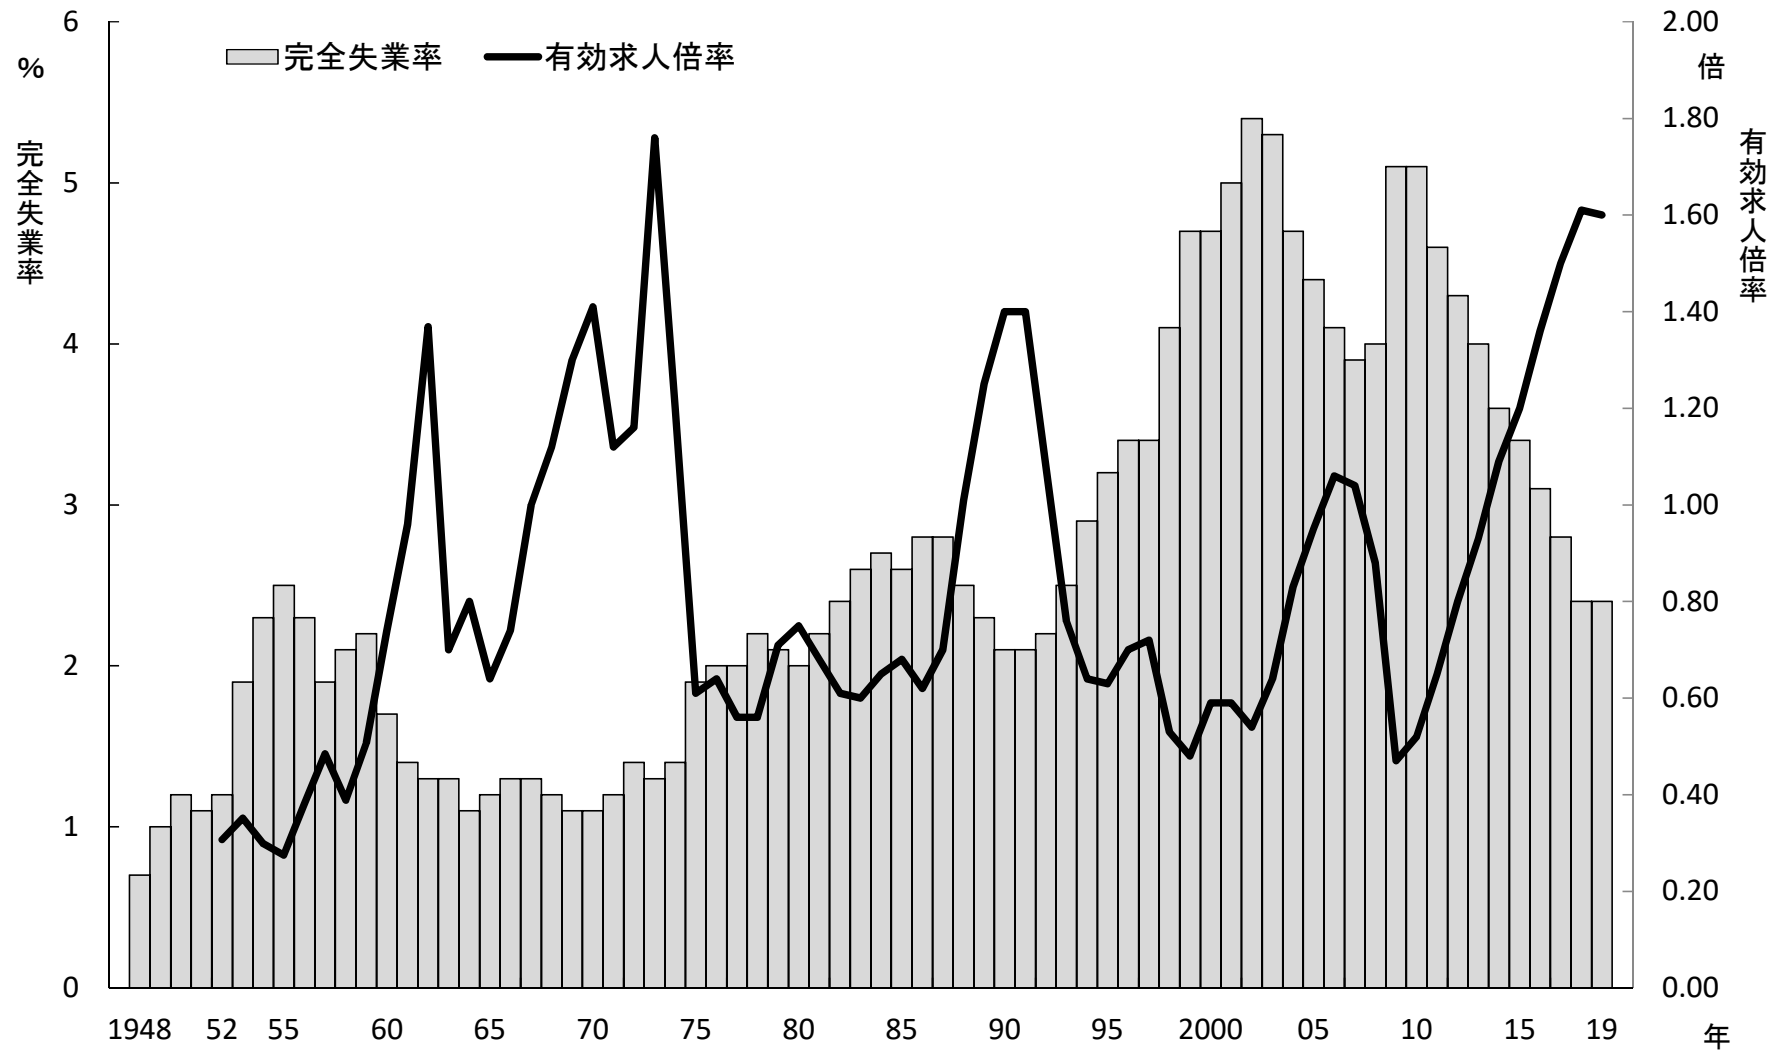

図1 完全失業率、有効求人倍率 1948年～2019年 年平均

資料出所 総務省「労働力調査」、厚生労働省「職業安定業務統計」
 注 有効求人倍率の1962年以前は学卒（中卒、高卒）の求人、求職が含まれる。