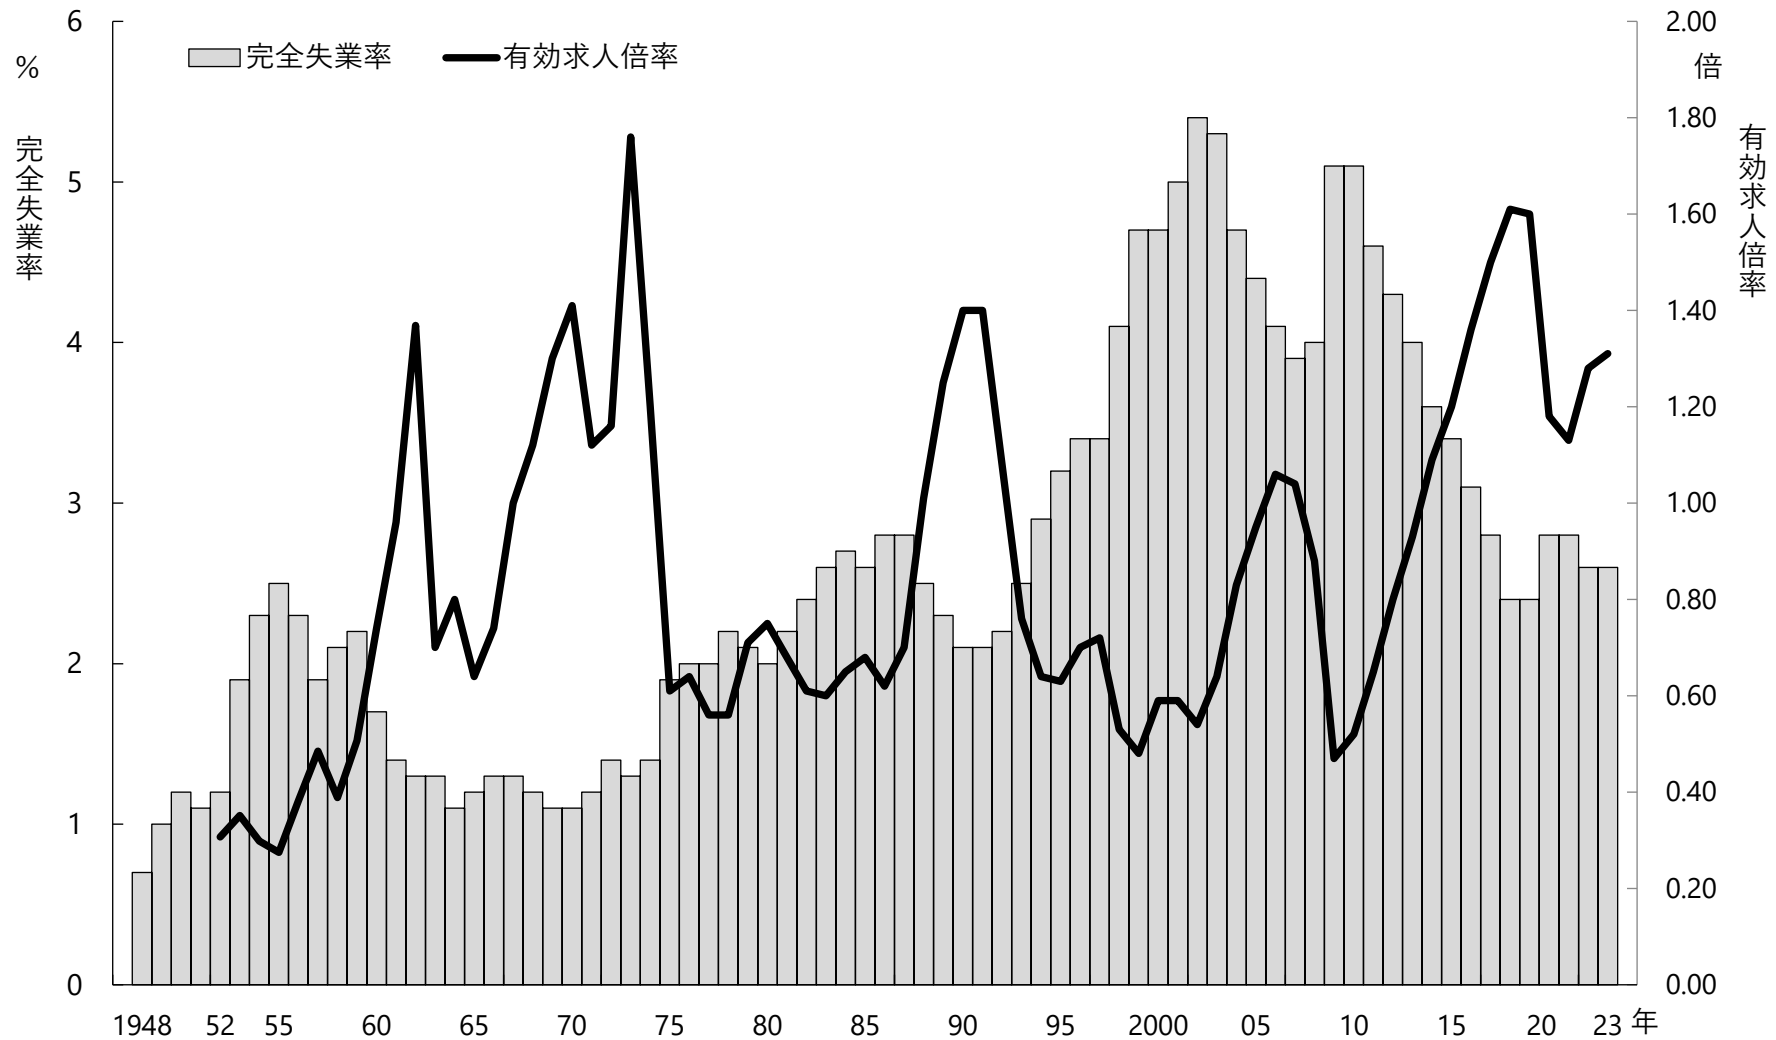

図1 完全失業率、有効求人倍率 1948年～2023年 年平均

資料出所 総務省「労働力調査」、厚生労働省「職業安定業務統計」

注 有効求人倍率の1962年以前は学卒（中卒、高卒）の求人、求職が含まれる。