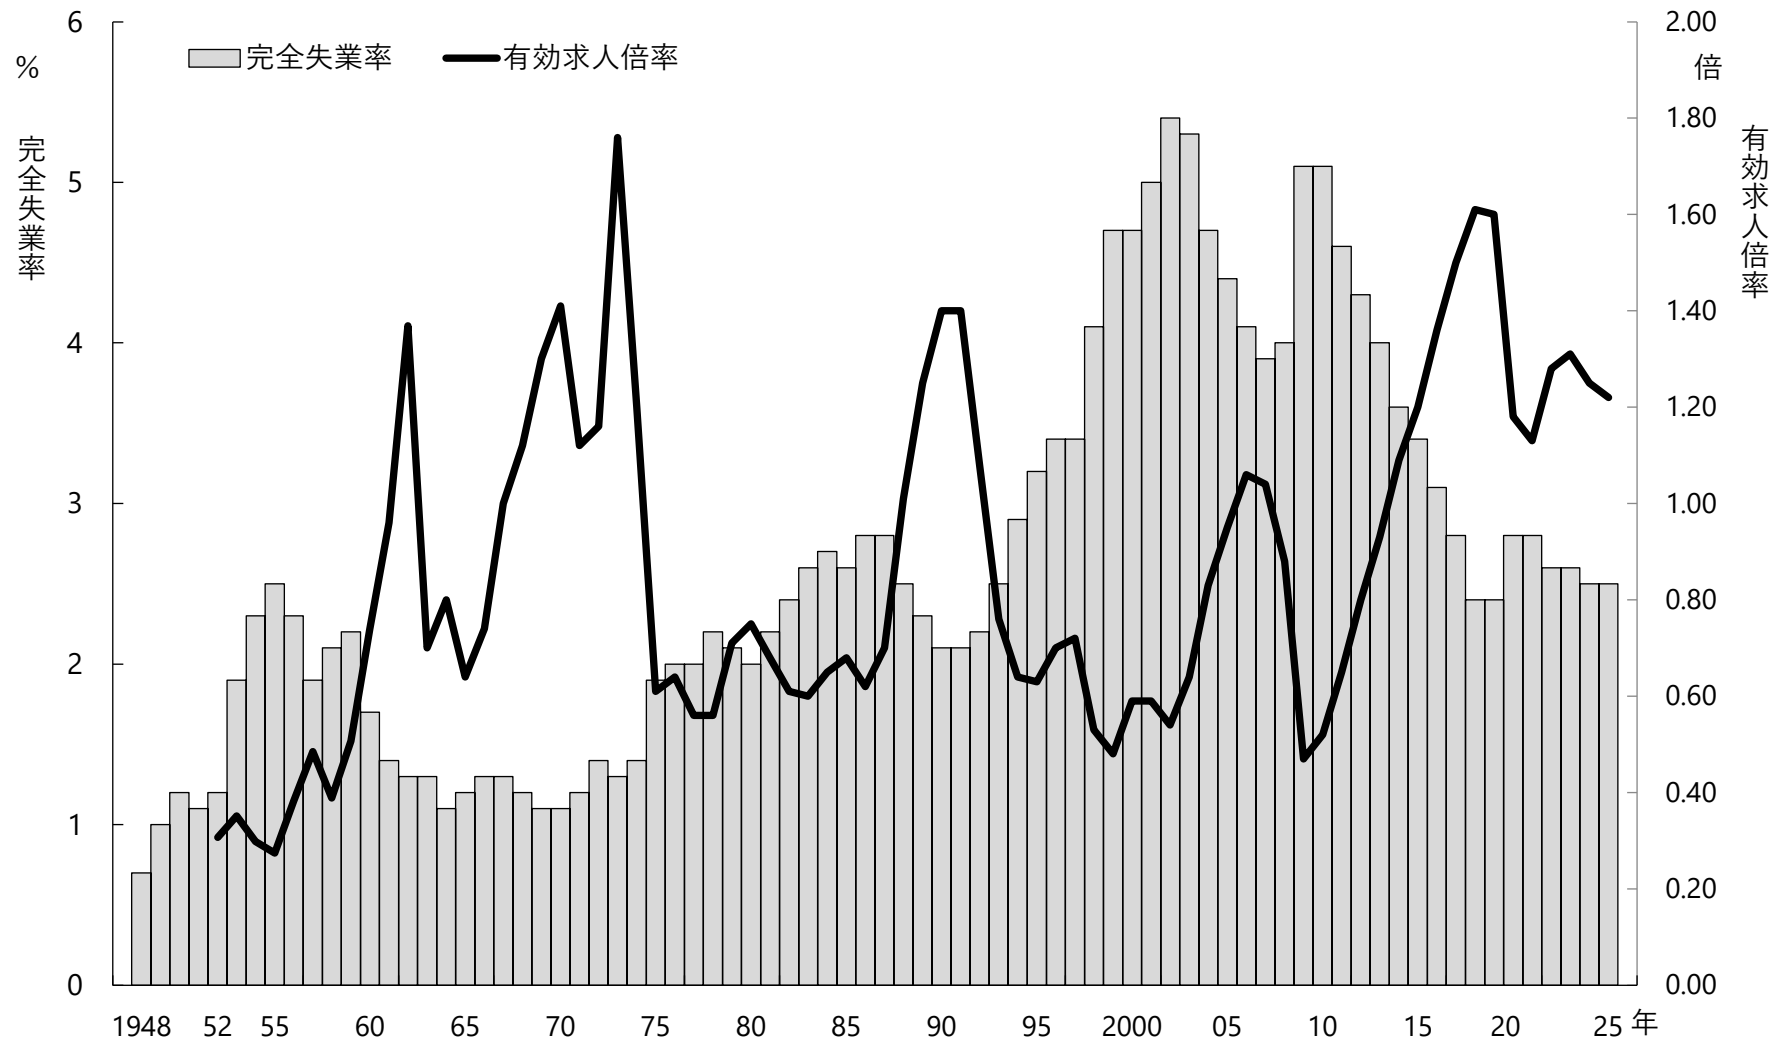

図1 完全失業率、有効求人倍率 1948年～2025年 年平均

資料出所 総務省統計局「労働力調査」、厚生労働省「職業安定業務統計」

注 有効求人倍率の1962年以前は学卒（中卒、高卒）の求人、求職が含まれる。