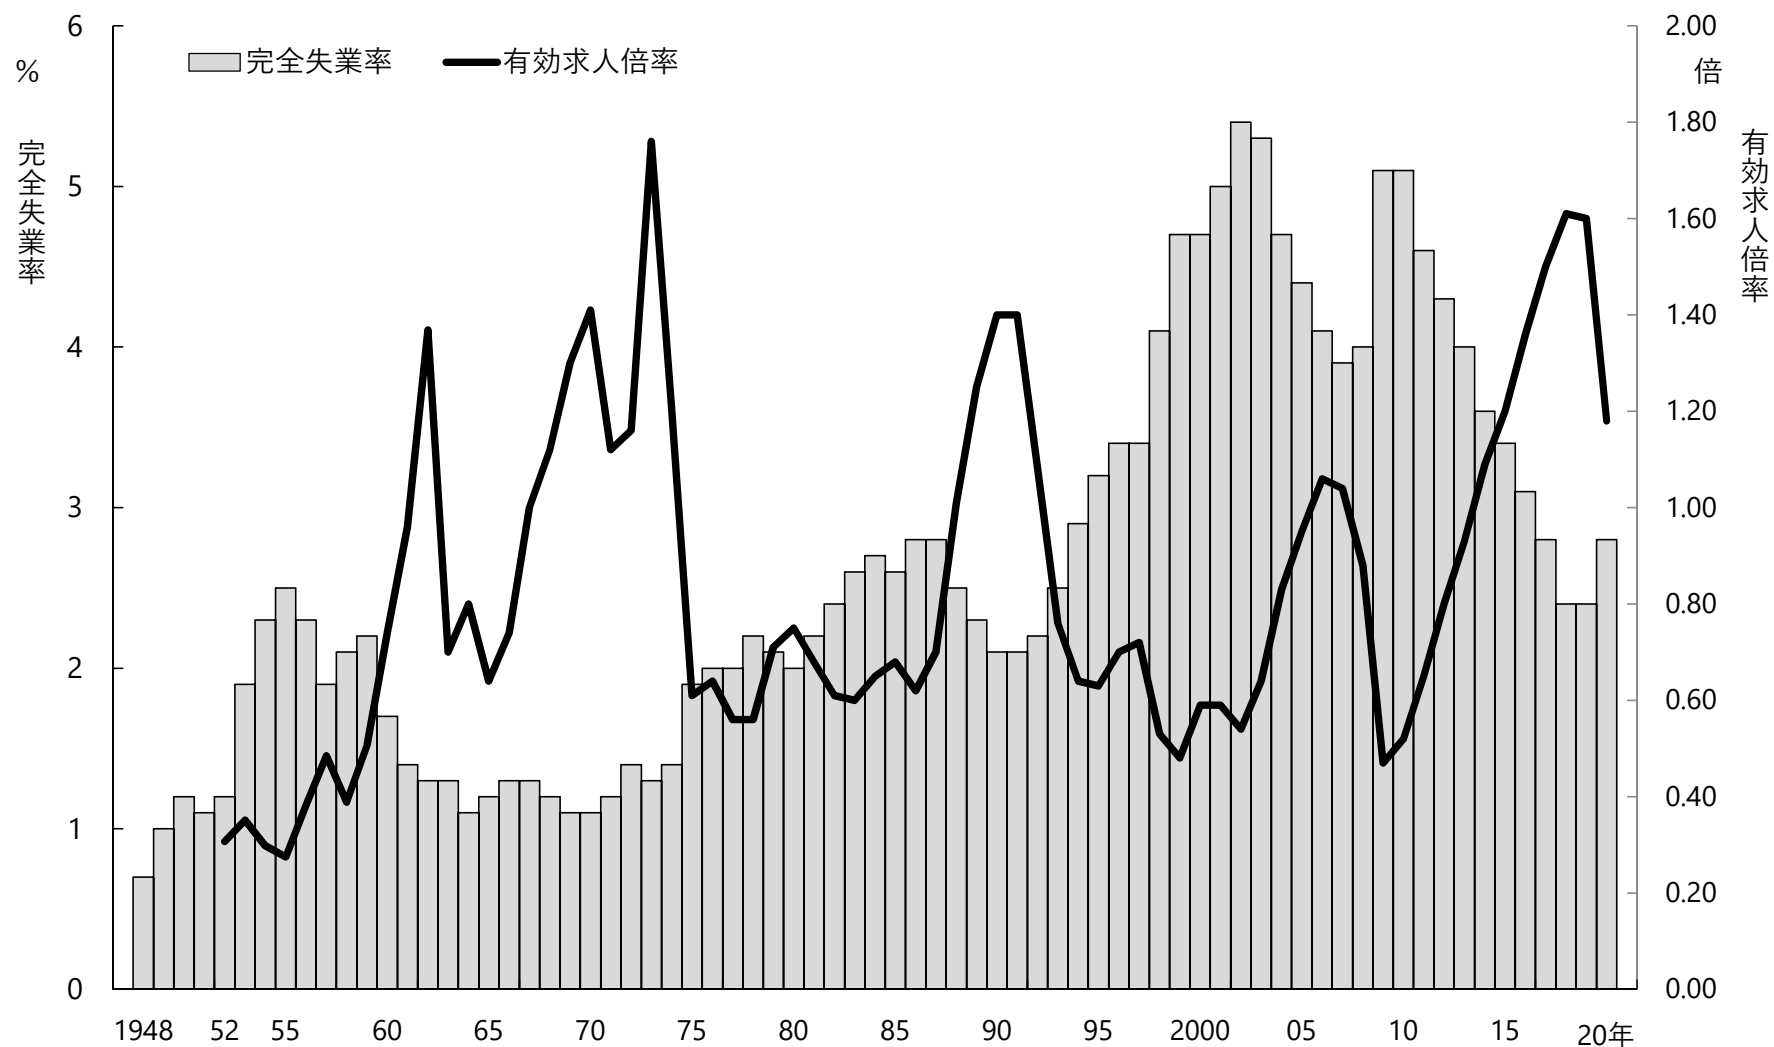

図1 完全失業率、有効求人倍率 1948年～2020年 年平均

資料出所 総務省「労働力調査」、厚生労働省「職業安定業務統計」

注 有効求人倍率の1962年以前は学卒（中卒、高卒）の求人、求職が含まれる。