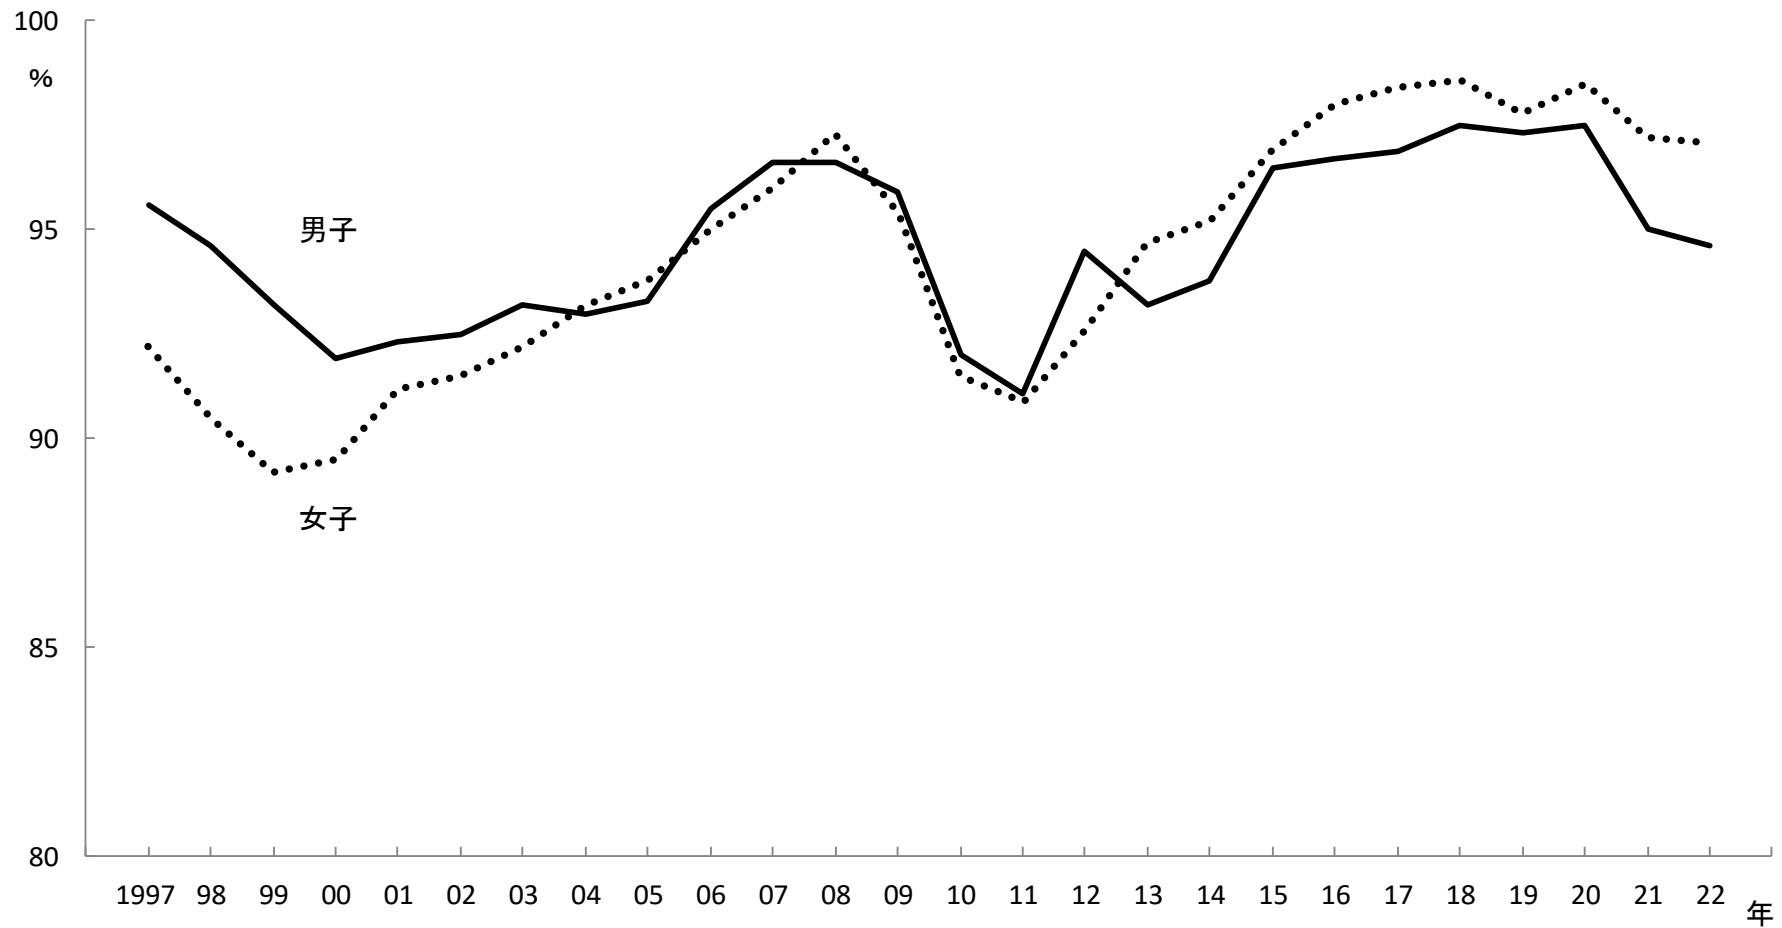

図15 大学（学部）卒業者の就職率

資料出所 厚生労働省、文部科学省「大学等卒業者の就職状況調査（4月1日現在）」

注1 各年3月卒業者の4月1日現在の就職率。

注2 就職率とは、就職希望者に対する就職者の割合。