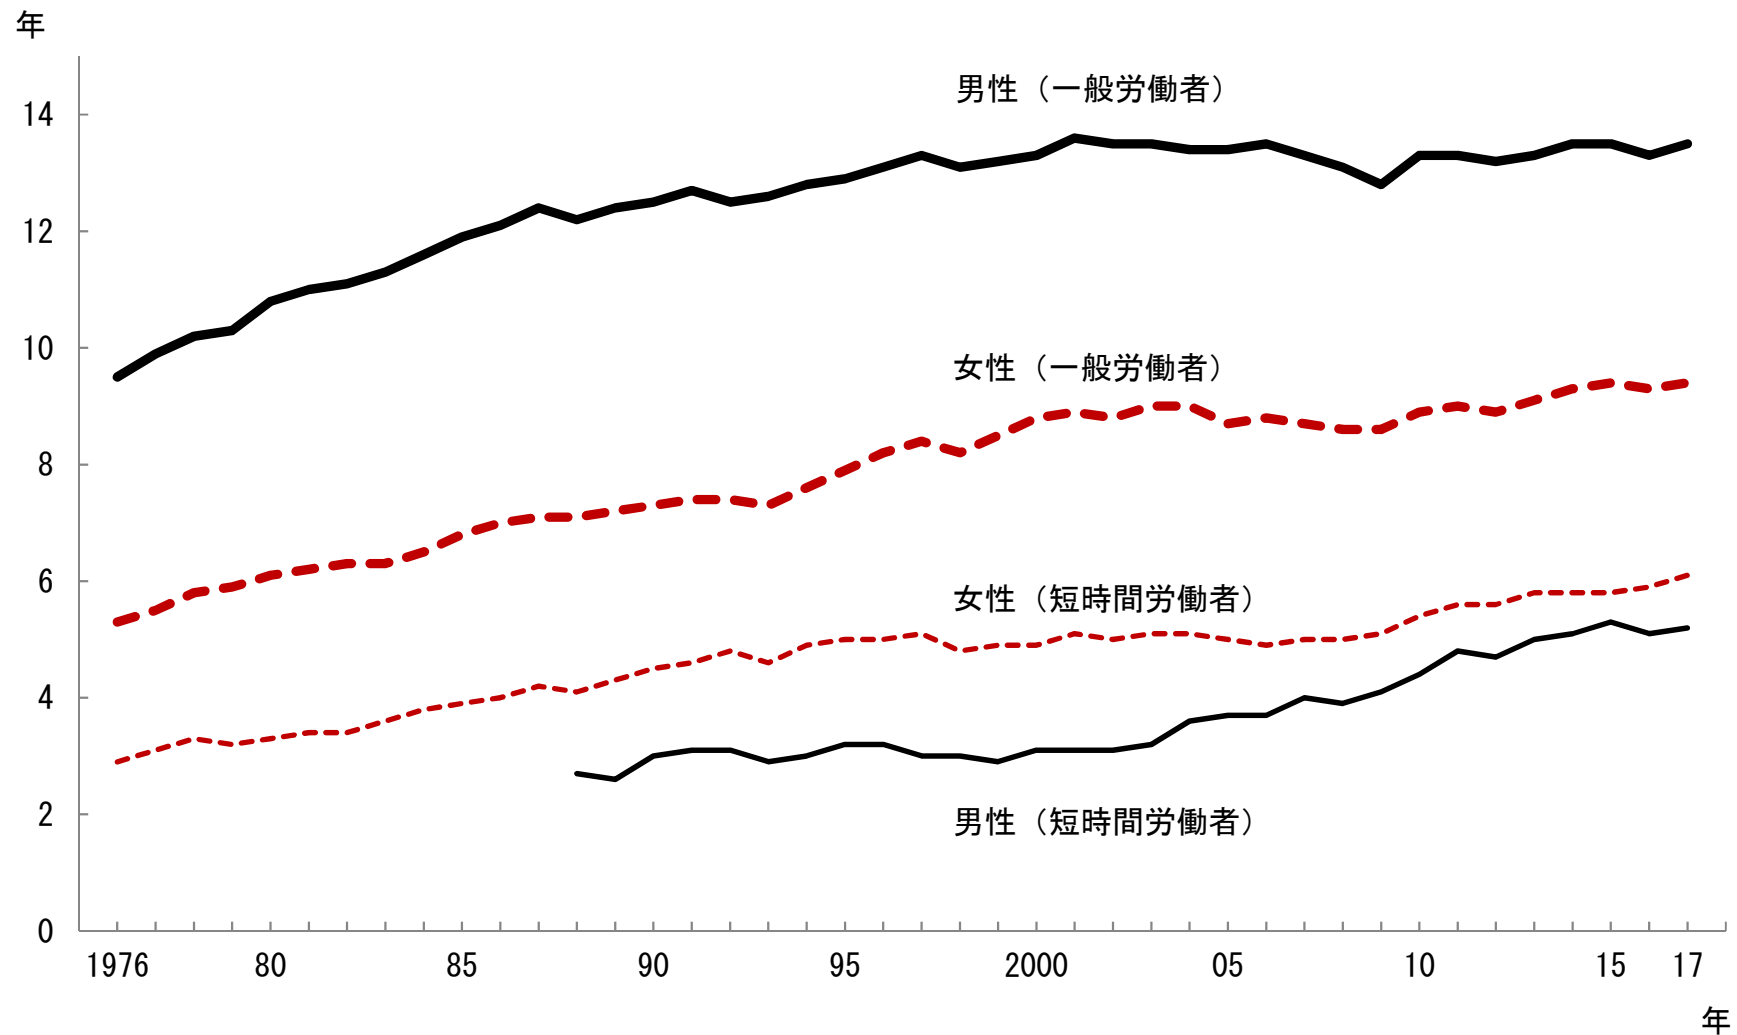

図13-1 平均勤続年数 1976～2017年

資料出所 厚生労働省「賃金構造基本統計調査」

注1 産業計、企業規模計、学歴計、年齢階級計の平均勤続年数

注2 男性短時間労働者の勤続年数は1988年から調査。