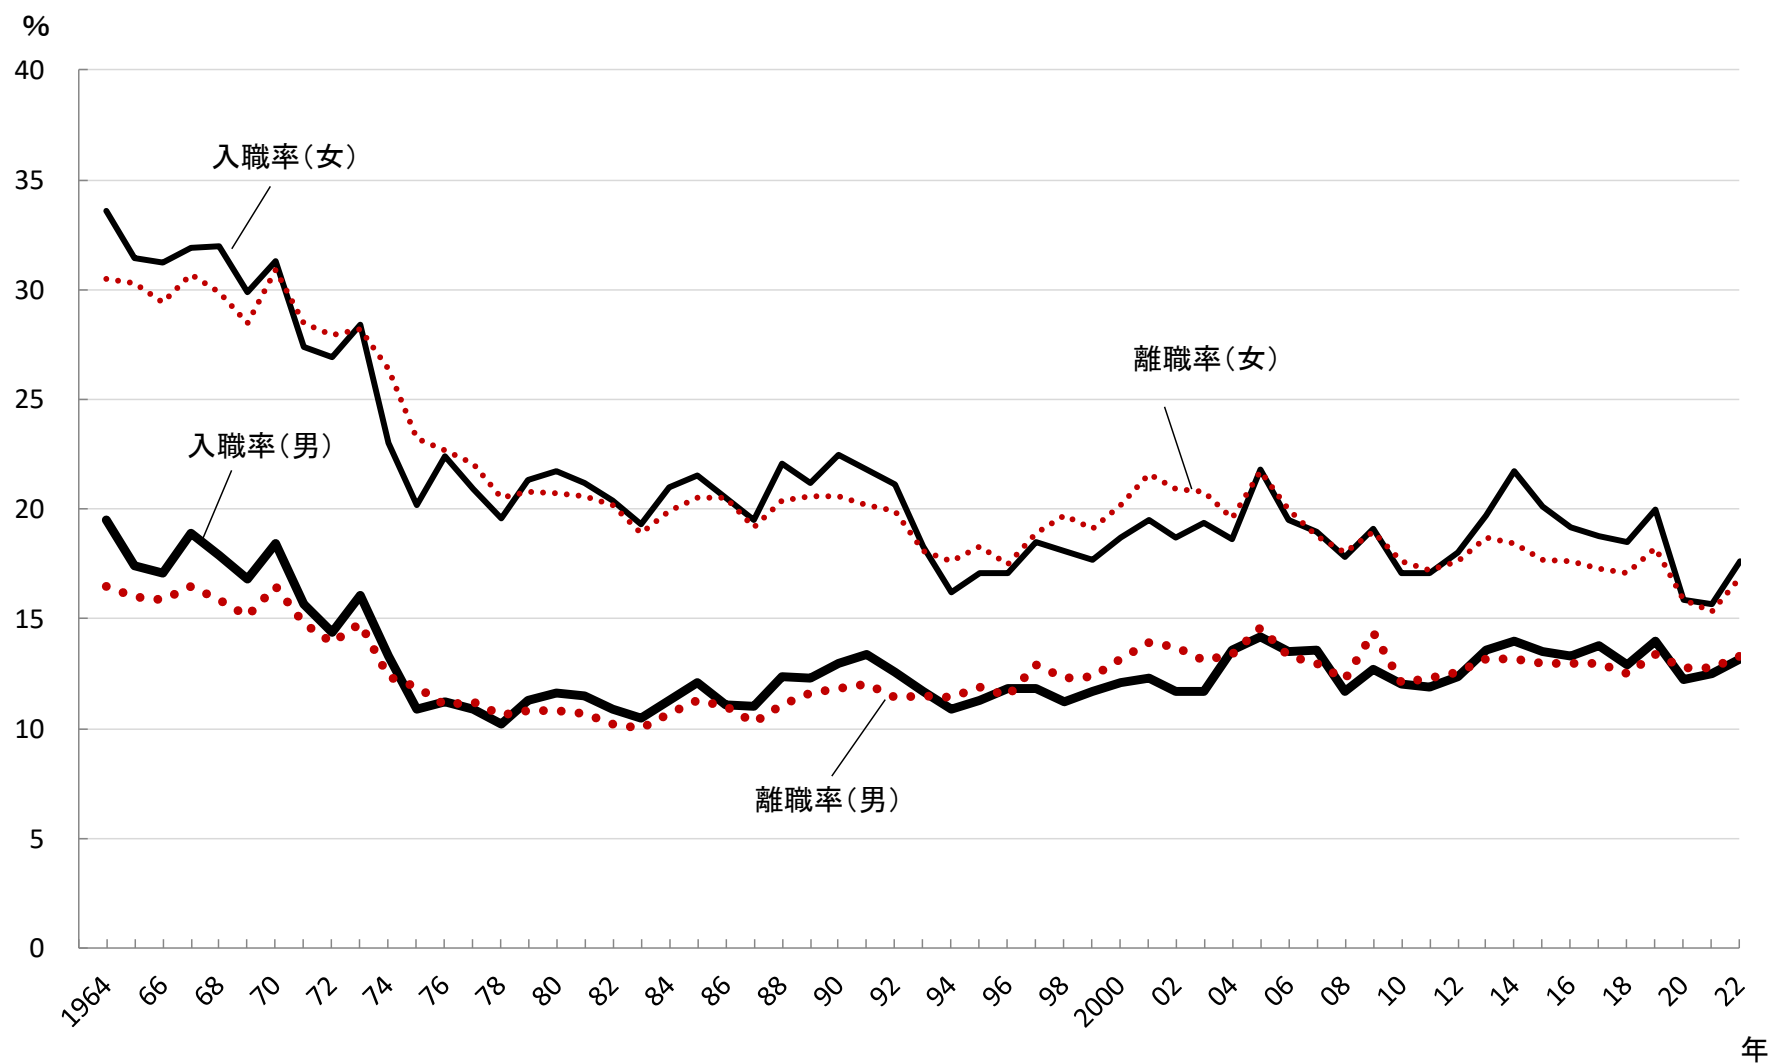

図 11 入職率、離職率 1964年～2022年 年平均

資料出所 厚生労働省「雇用動向調査」

注1 入職（離職）率は年初の常用労働者数に対する入職者（離職者）数の割合。

注2 1990年以前は建設業を除き、2003年以前は学校教育、社会教育等を除く。接続用の数値は統計表を参照。