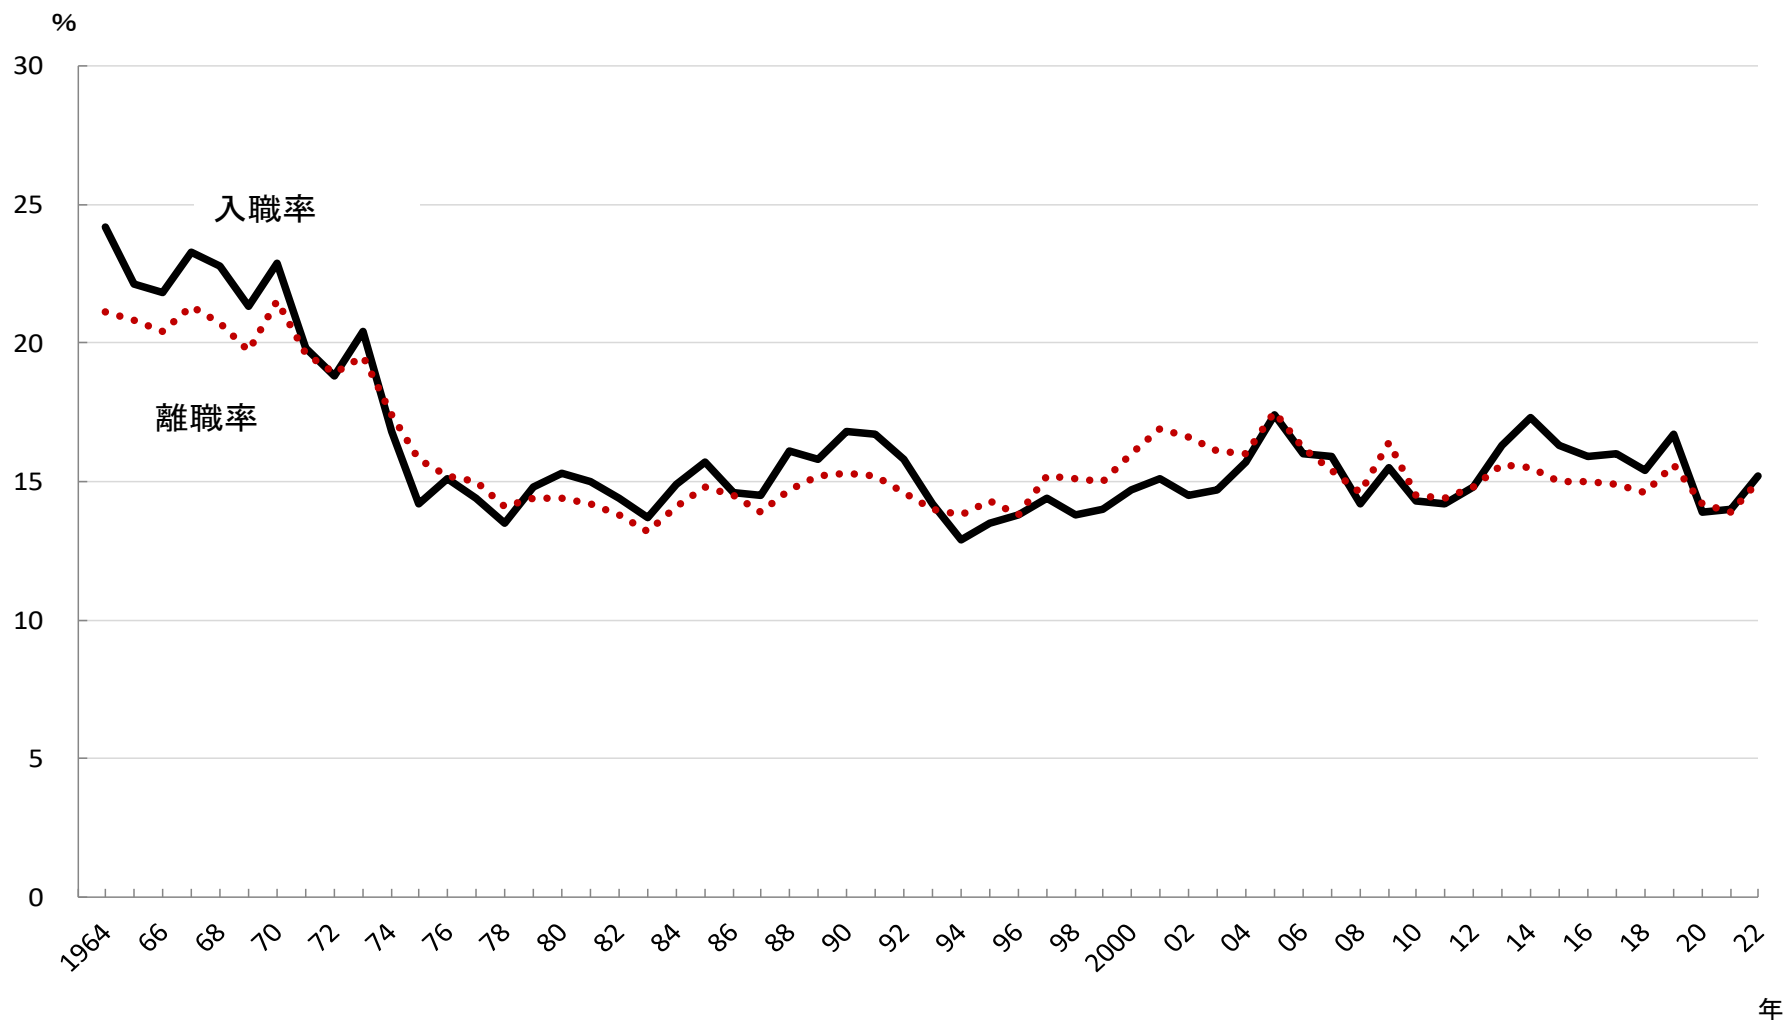

図10 入職率、離職率 1964年～2022年 年平均

資料出所 厚生労働省「雇用動向調査」

注1 入職（離職）率は年初の常用労働者数に対する入職者（離職者）数の割合。

注2 1990年以前は建設業を除き、2003年以前は学校教育、社会教育等を除く。接続用の数値は統計表を参照。