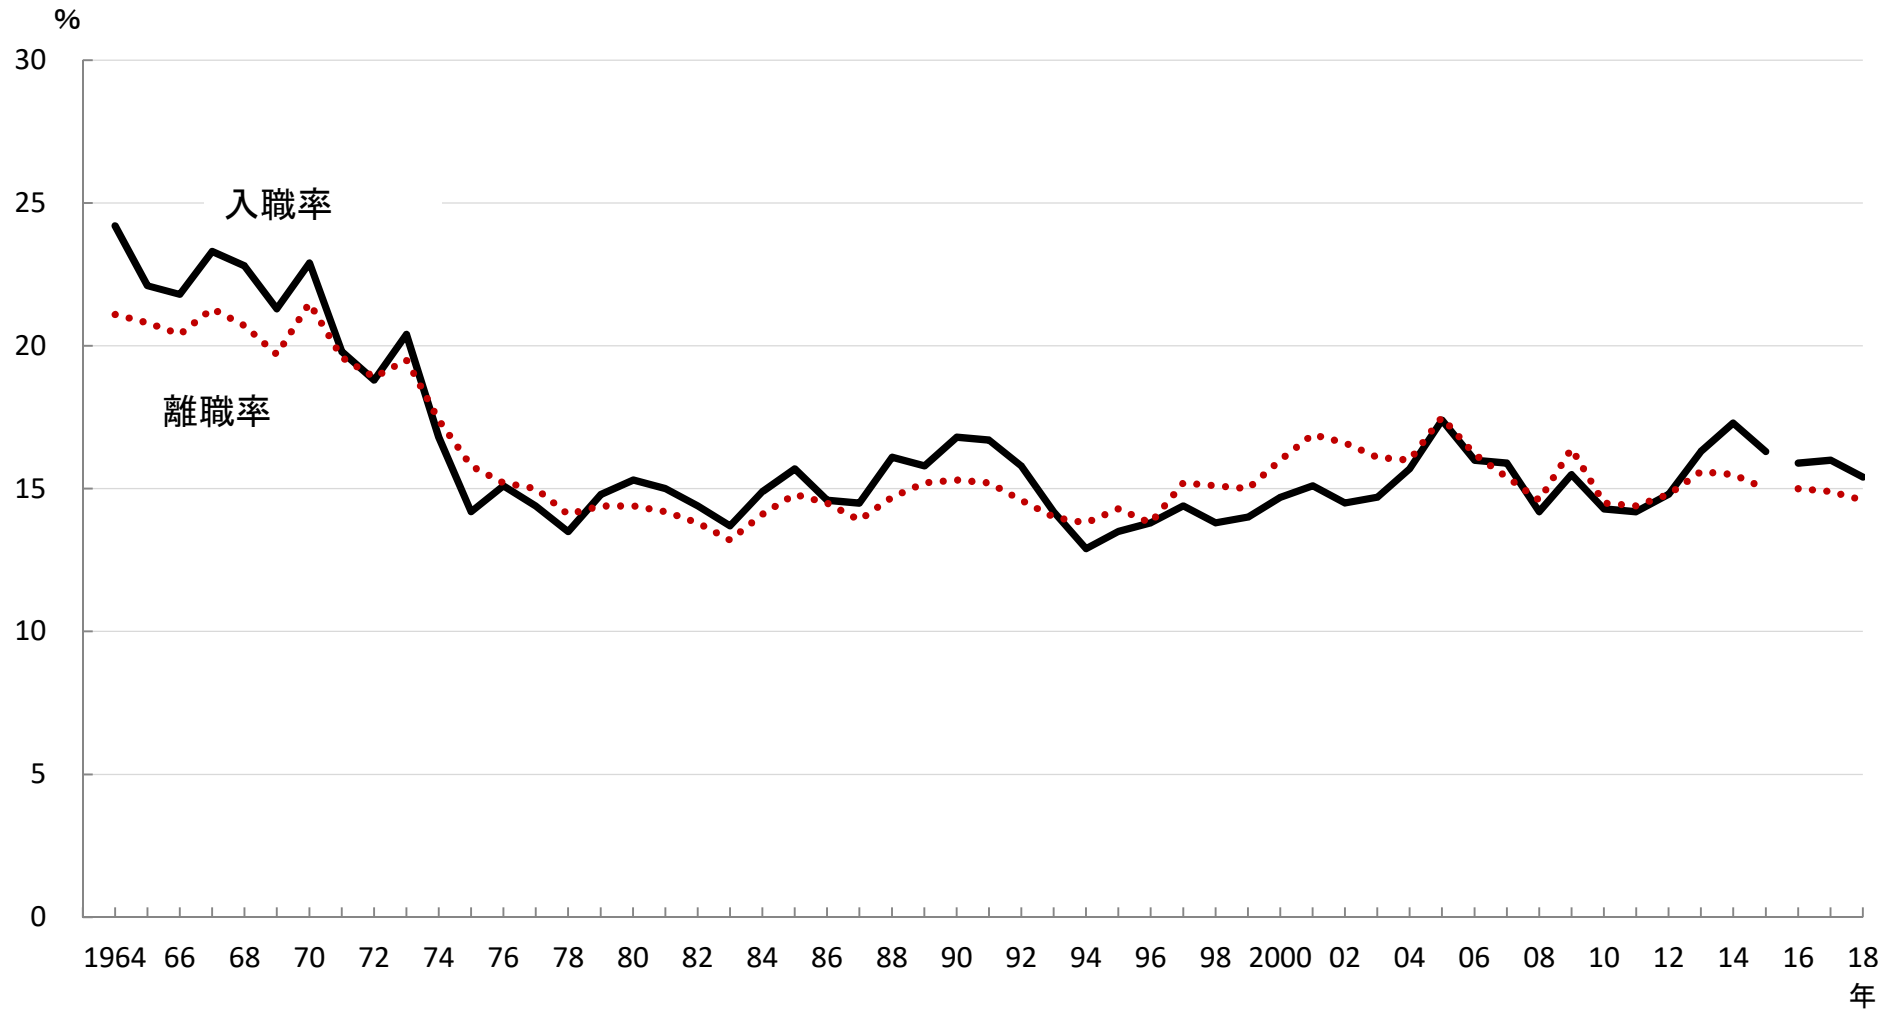

図10 入職率、離職率 1964年～2018年 年平均

資料出所 厚生労働省「雇用動向調査」

注1 入職（離職）率は年初の常用労働者数に対する入職者（離職者）数の割合。

注2 1990年以前は建設業を除き、2003年以前は学校教育、社会教育等を除く。接続用の数値は統計表を参照。

注3 2016年、2017年は再集計値。