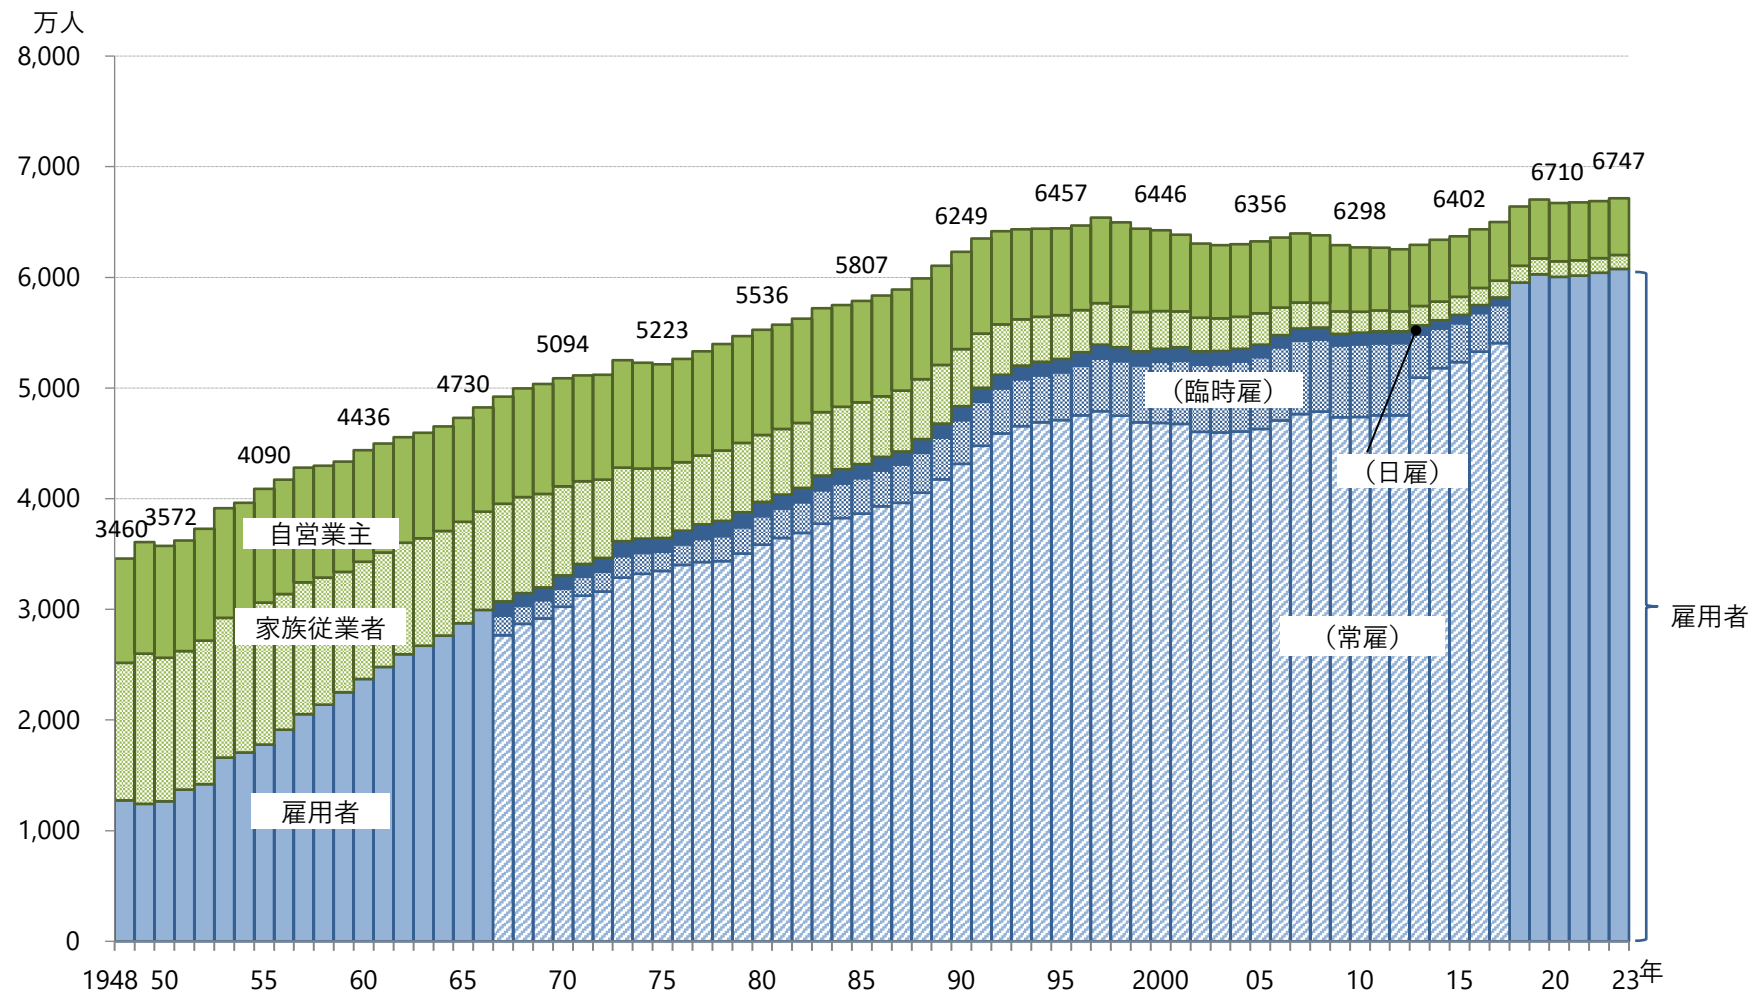

図2-2 就業者、雇業者 従業上の地位別 1948年～2023年 年平均

資料出所 総務省統計局「労働力調査」

注 現在と比較可能な雇業者の内訳の統計は1967年以降

また、2013年以降は、2013年1月分調査からの調査票変更に伴う断層がある。

臨時雇は1か月以上1年以内の期間を定めて雇われている者、日雇は日々又は1か月未満の契約で雇われている者、常雇は左以外及び役員