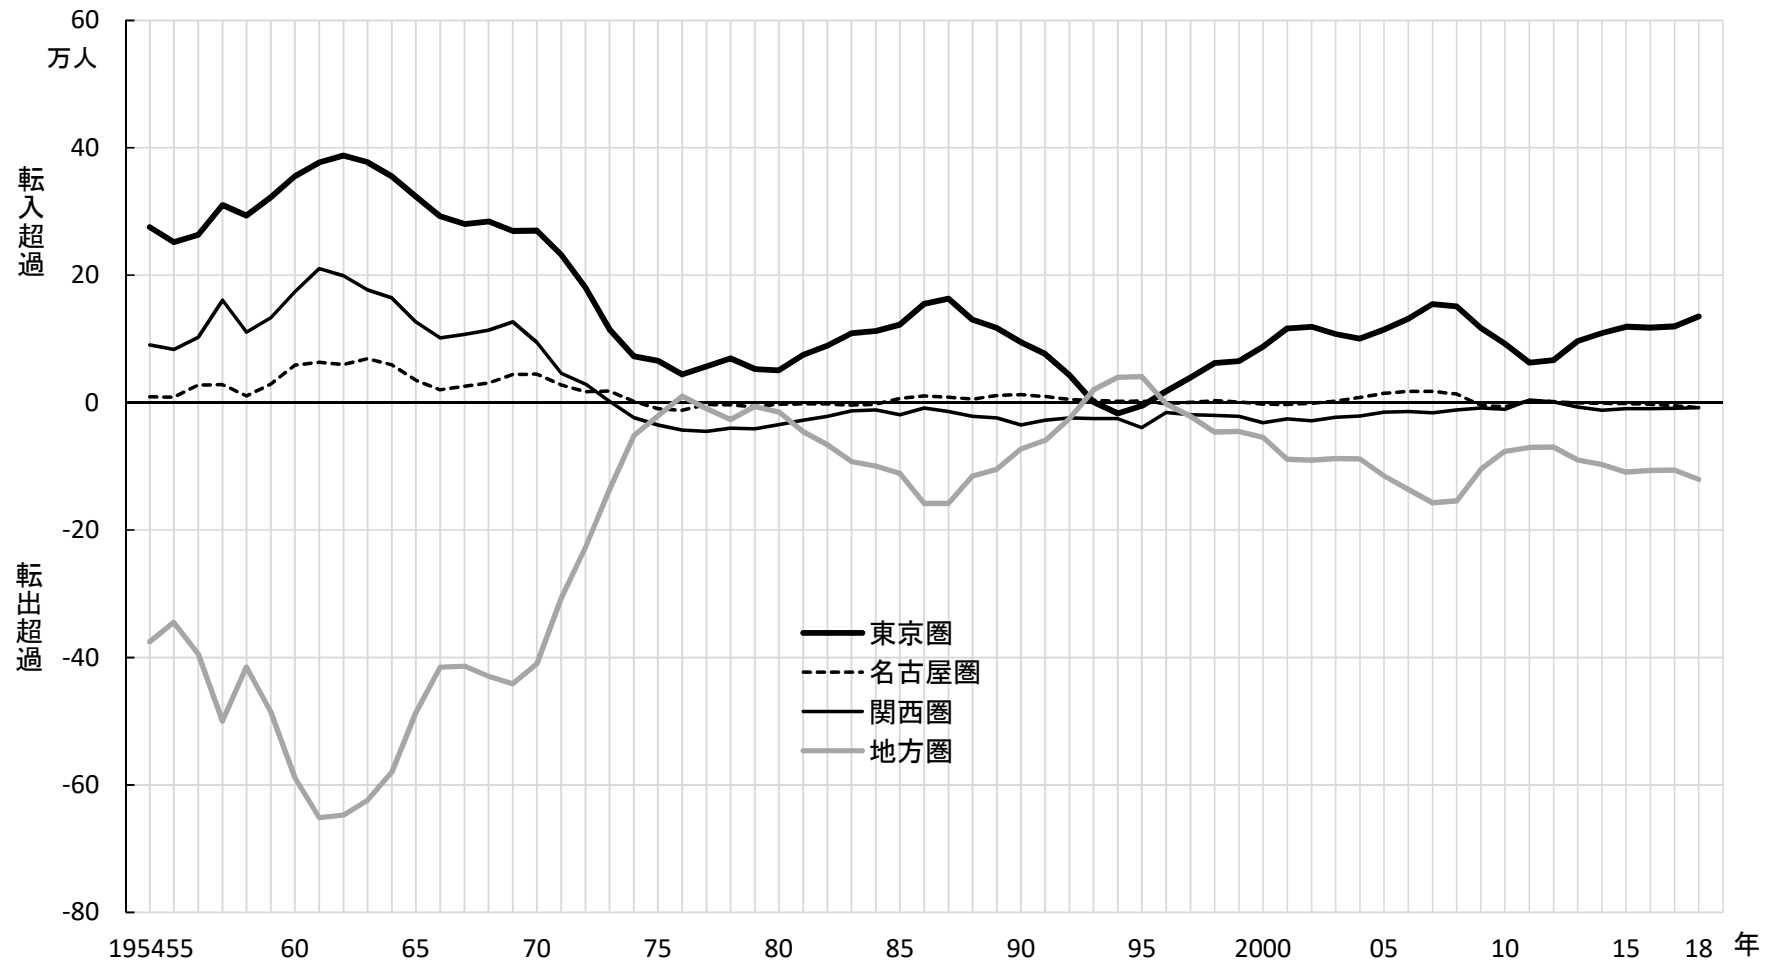

図3 各地域の転入超過数の推移 1954年～2018年

資料出所 総務省「住民基本台帳人口移動報告」

注1 日本人移動者

注2 地域区分は次のとおりで、各都道府県の数字を合計した。

東京圏 埼玉県，千葉県，東京都，神奈川県

名古屋圏 岐阜県，愛知県，三重県

関西圏 京都府，大阪府，兵庫県，奈良県

地方圏 上記以外