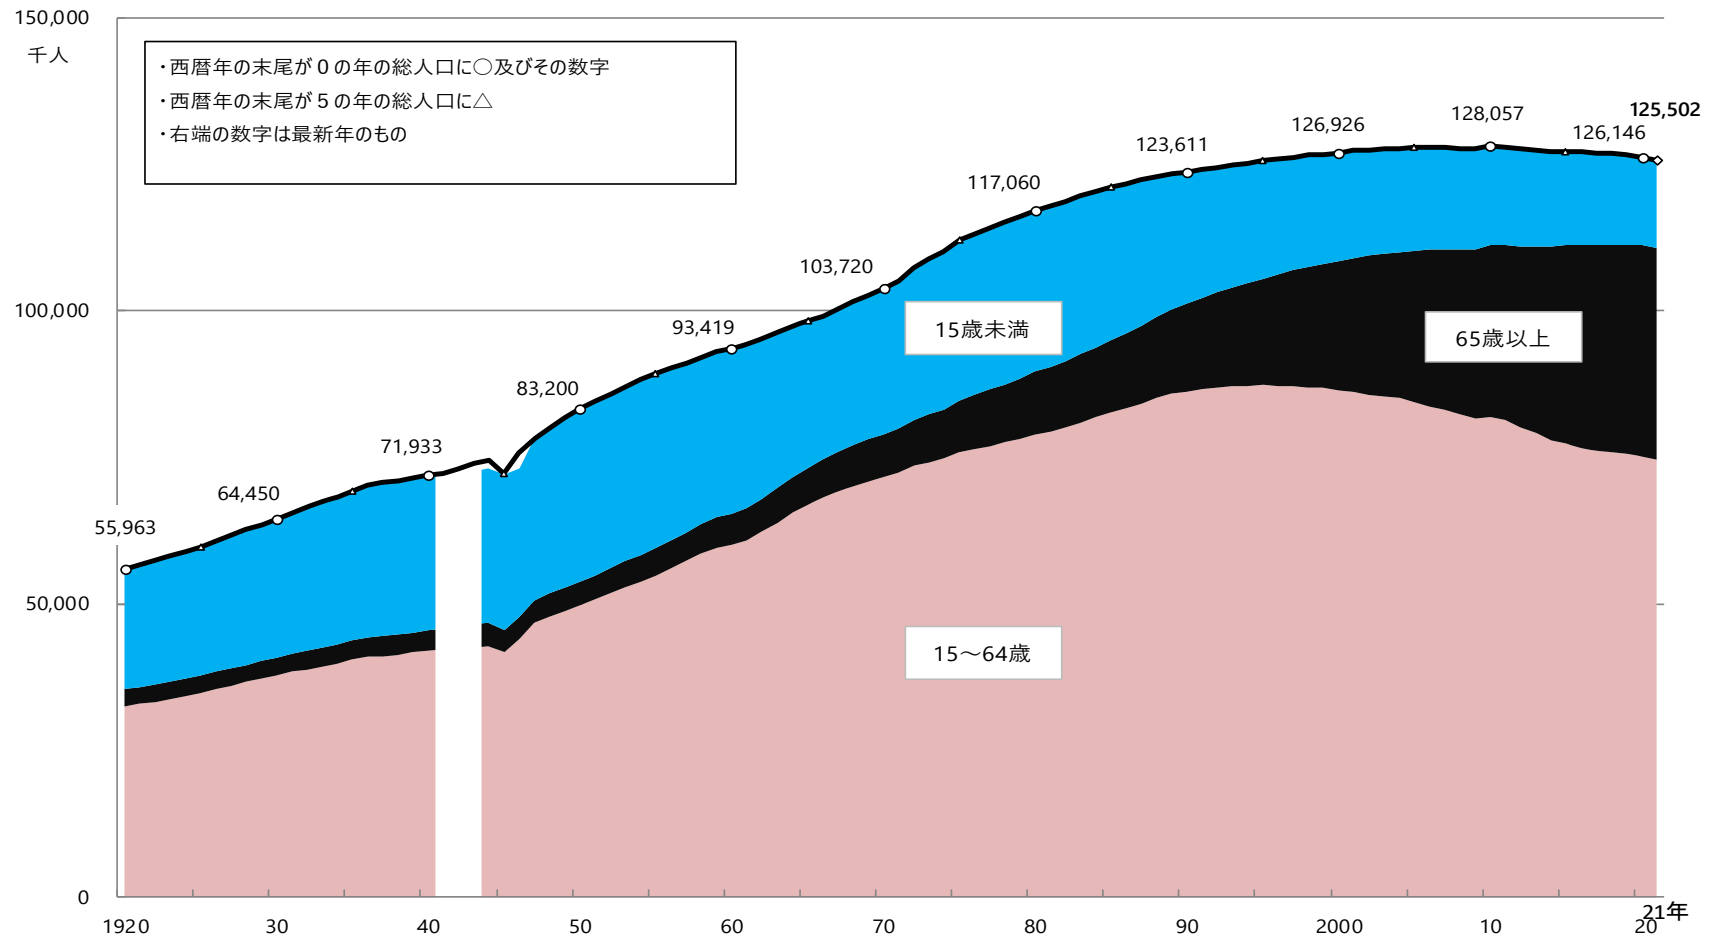

図1 10月1日現在人口の推移 1920年～2021年

資料出所 総務省統計局「人口推計」

(参考) 10月1日現在人口の推移 1920年～2065年

資料出所 総務省統計局「人口推計」、国立社会保障・人口問題研究所「日本の将来推計人口」