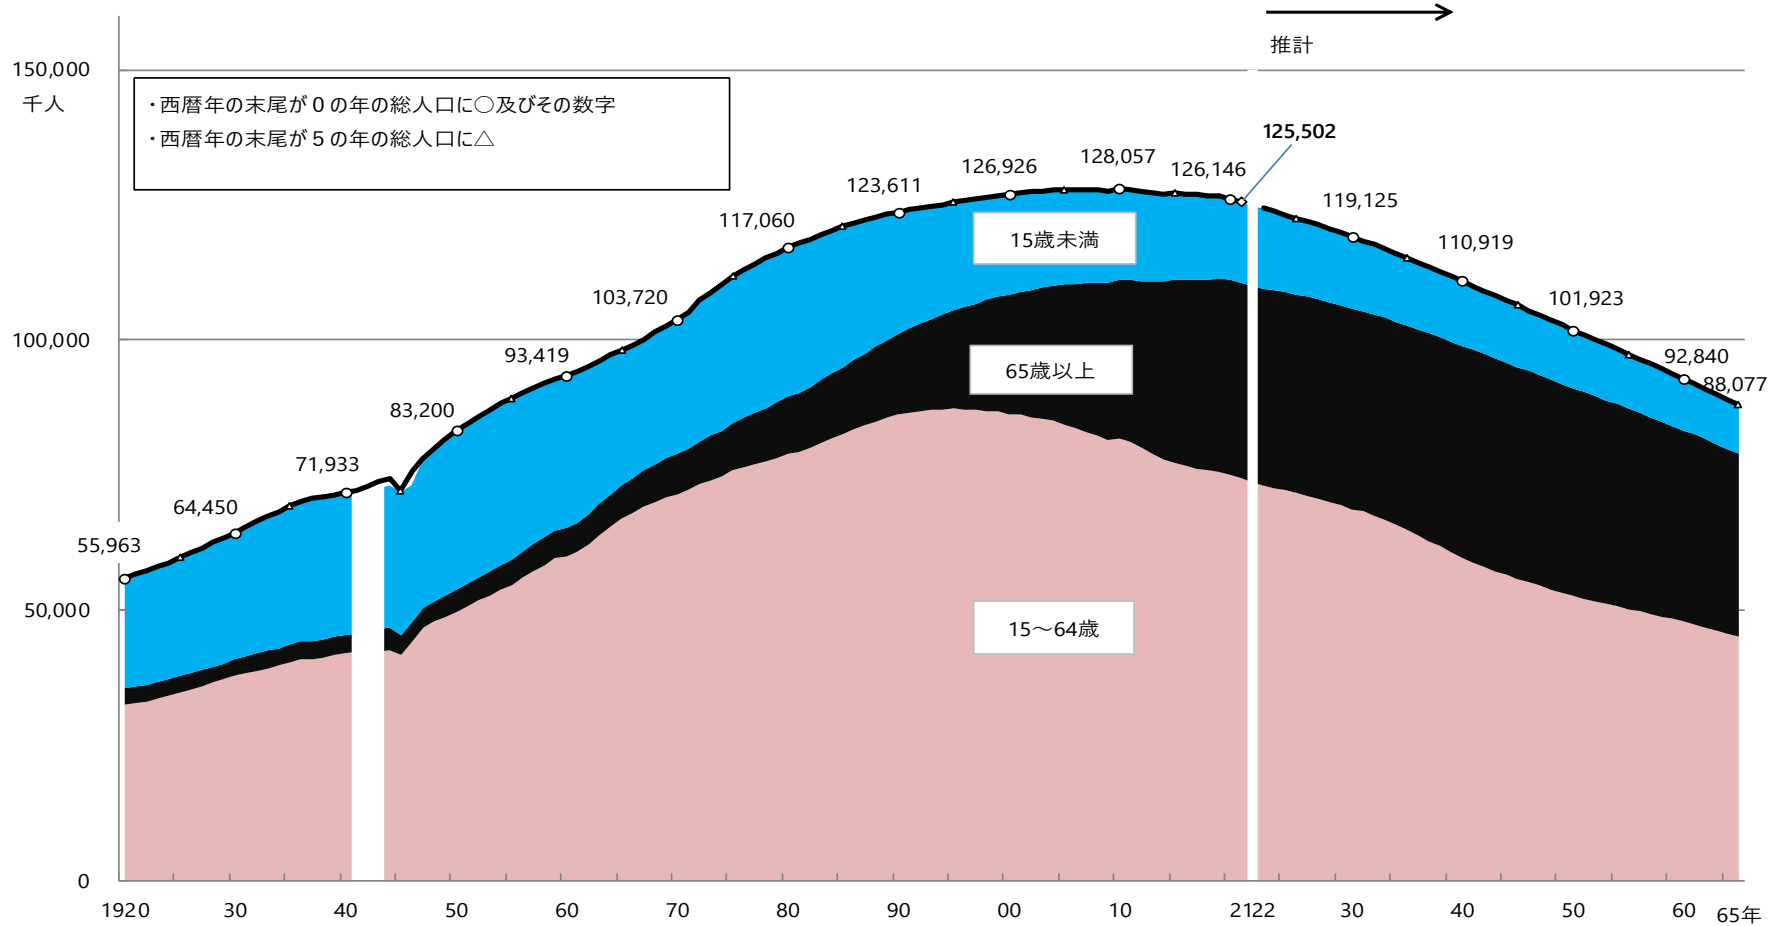

図1 10月1日現在人口の推移 1920年～2021年

資料出所 総務省統計局「人口推計」

(参考) 10月1日現在人口の推移 1920年～2065年

資料出所 総務省統計局「人口推計」、国立社会保障・人口問題研究所「日本の将来推計人口」