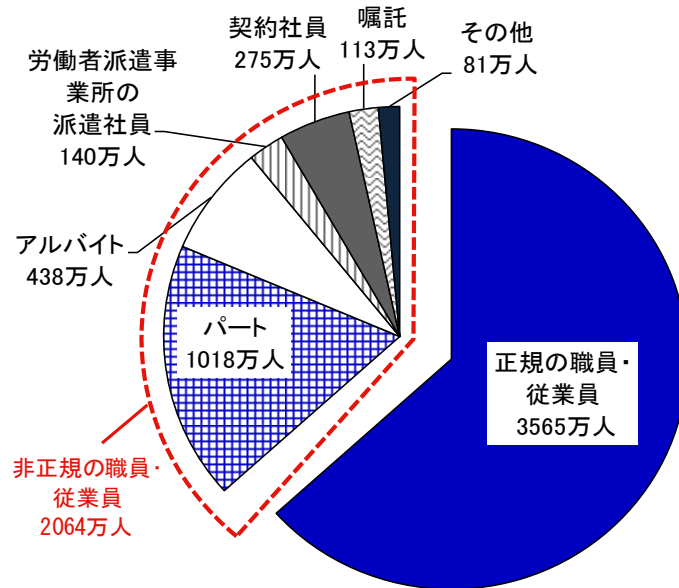

就業状態別 15歳以上人口 2021年

うち役員を除く雇用者(5629万人)

雇用形態別雇用者数

2021年	(万人)
15歳以上人口	11044
労働力人口	6860
就業者	6667
自営業主	521
家族従業者	139
雇用者	5973
役員を除く雇用者	5629
正規の職員・従業員	3565
非正規の職員・従業員	2064
パート	1018
アルバイト	438
労働者派遣事業所の派遣社員	140
契約社員	275
嘱託	113
その他	81
完全失業者	193
非労働力人口	4175

注 表章単位未満の位で四捨五入されているため、また、総数に分類不能又は不詳の数を含むため、総数と内訳の合計とは必ずしも一致しない。

資料出所 総務省「労働力調査(基本集計)2021年(令和3年)平均結果」

<https://www.stat.go.jp/data/roudou/sokuhou/nen/ft/index.html>

用語の詳しい説明は総務省「労働力調査」のページをご覧ください。

<http://www.stat.go.jp/data/roudou/definit.html>