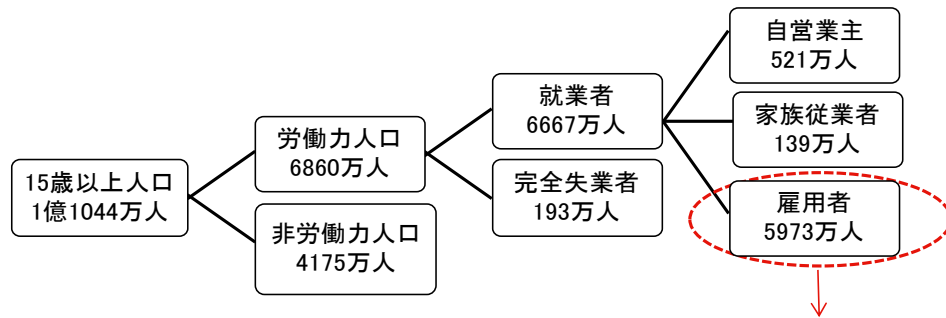

就業状態別 15歳以上人口 2021年

うち役員を除く雇用者(5629万人)

雇用形態別雇用者数

2021年	(万人)
15歳以上人口	11044
労働力人口	6860
就業者	6667
自営業主	521
家族従業者	139
雇用者	5973
役員を除く雇用者	5629
正規の職員・従業員	3565
非正規の職員・従業員	2064
パート	1018
アルバイト	438
労働者派遣事業所の派遣社員	140
契約社員	275
嘱託	113
その他	81
完全失業者	193
非労働力人口	4175

注 表章単位未満の位で四捨五入されているため、また、総数に分類不能又は不詳の数を含むため、総数と内訳の合計とは必ずしも一致しない。

資料出所 総務省「労働力調査(基本集計)2021年(令和3年)平均結果」

<https://www.stat.go.jp/data/roudou/sokuhou/nen/ft/index.html>

用語の詳しい説明は総務省「労働力調査」のページをご覧ください。

<http://www.stat.go.jp/data/roudou/definit.html>