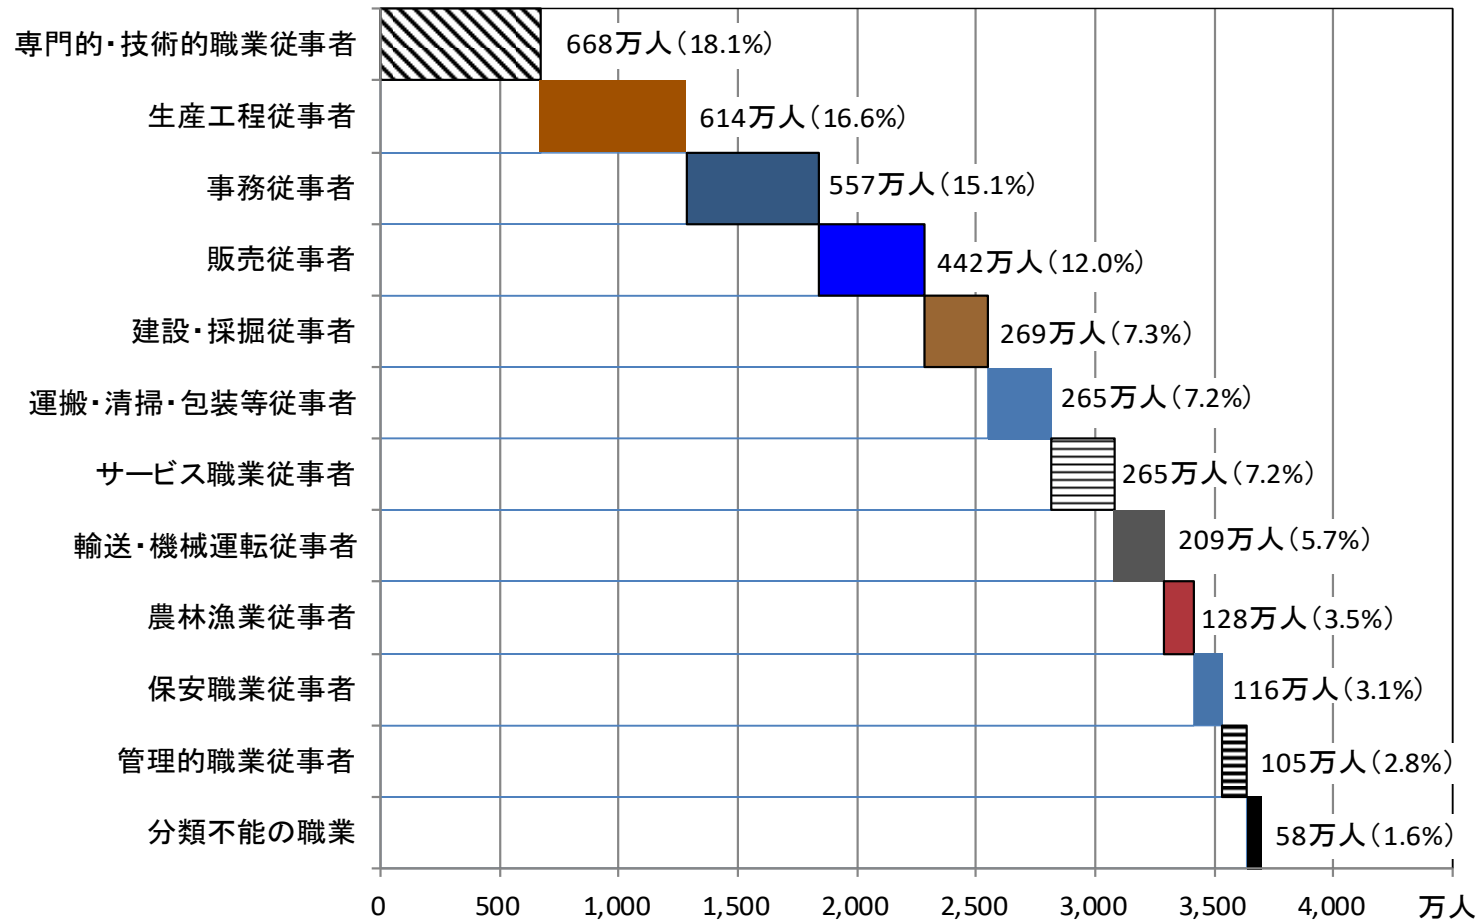

職業別就業者数（男女計、就業者数計=6,747万人、2023年平均）

職業別就業者数（男性、就業者数計=3,696万人、2023年平均）

職業別就業者数（女性、就業者数計＝3,051万人、2023年平均）

資料出所 総務省統計局「労働力調査（基本集計）」

注）（ ）内の数字は、就業者総数に占める各職業の就業者数の割合。