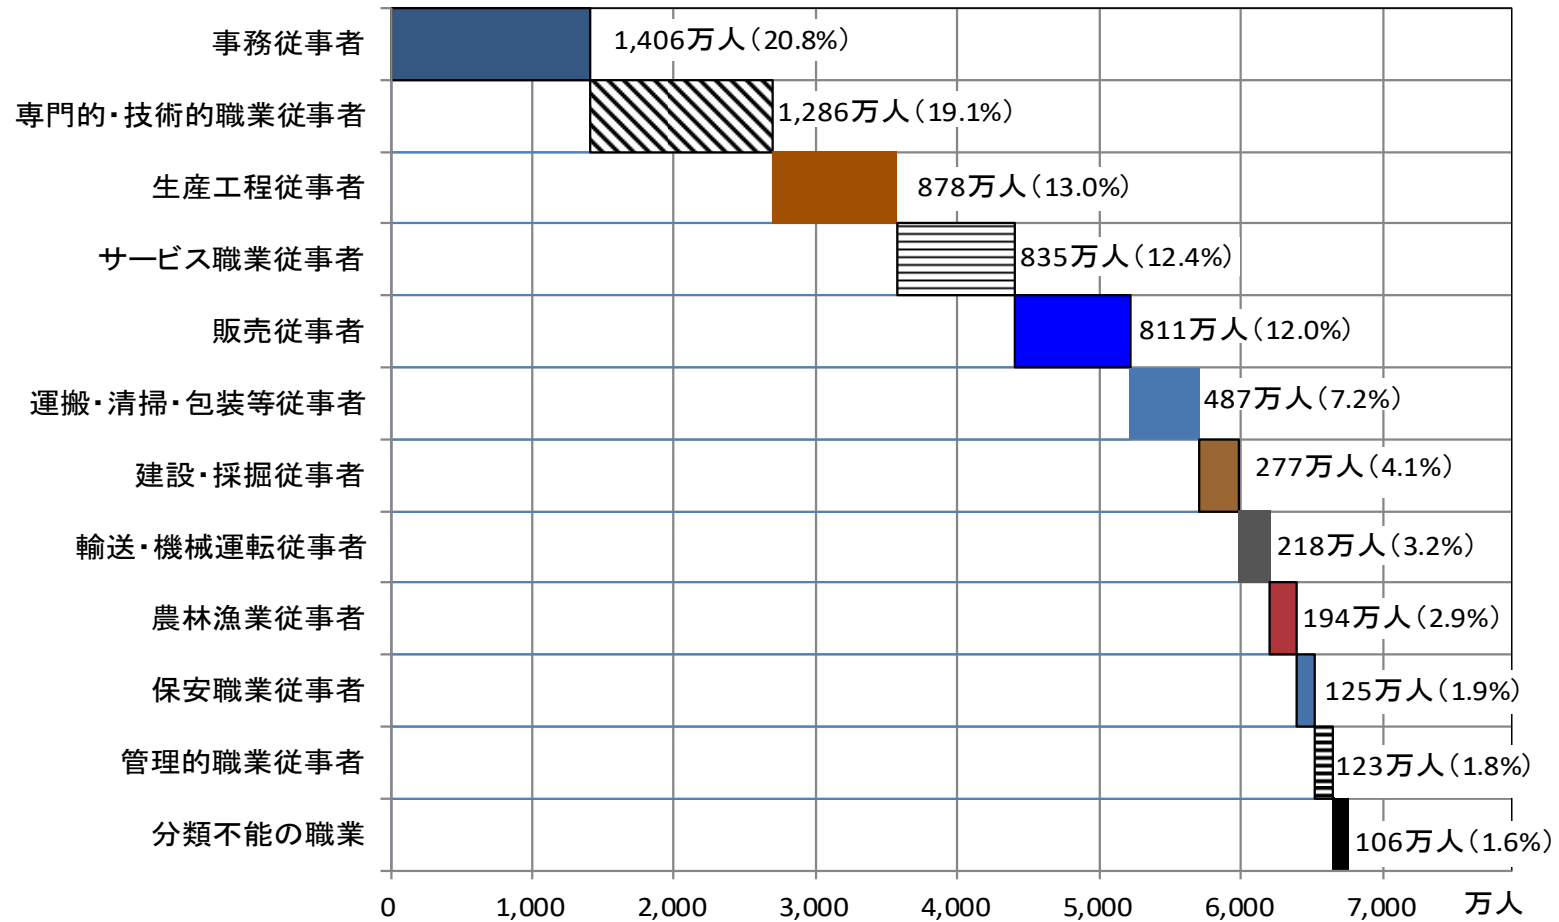

職業別就業者数（男女計、就業者数計=6,747万人、2023年平均）

職業別就業者数（男性、就業者数計=3,696万人、2023年平均）

職業別就業者数（女性、就業者数計＝3,051万人、2023年平均）

資料出所 総務省統計局「労働力調査（基本集計）」

注）（ ）内の数字は、就業者総数に占める各職業の就業者数の割合。