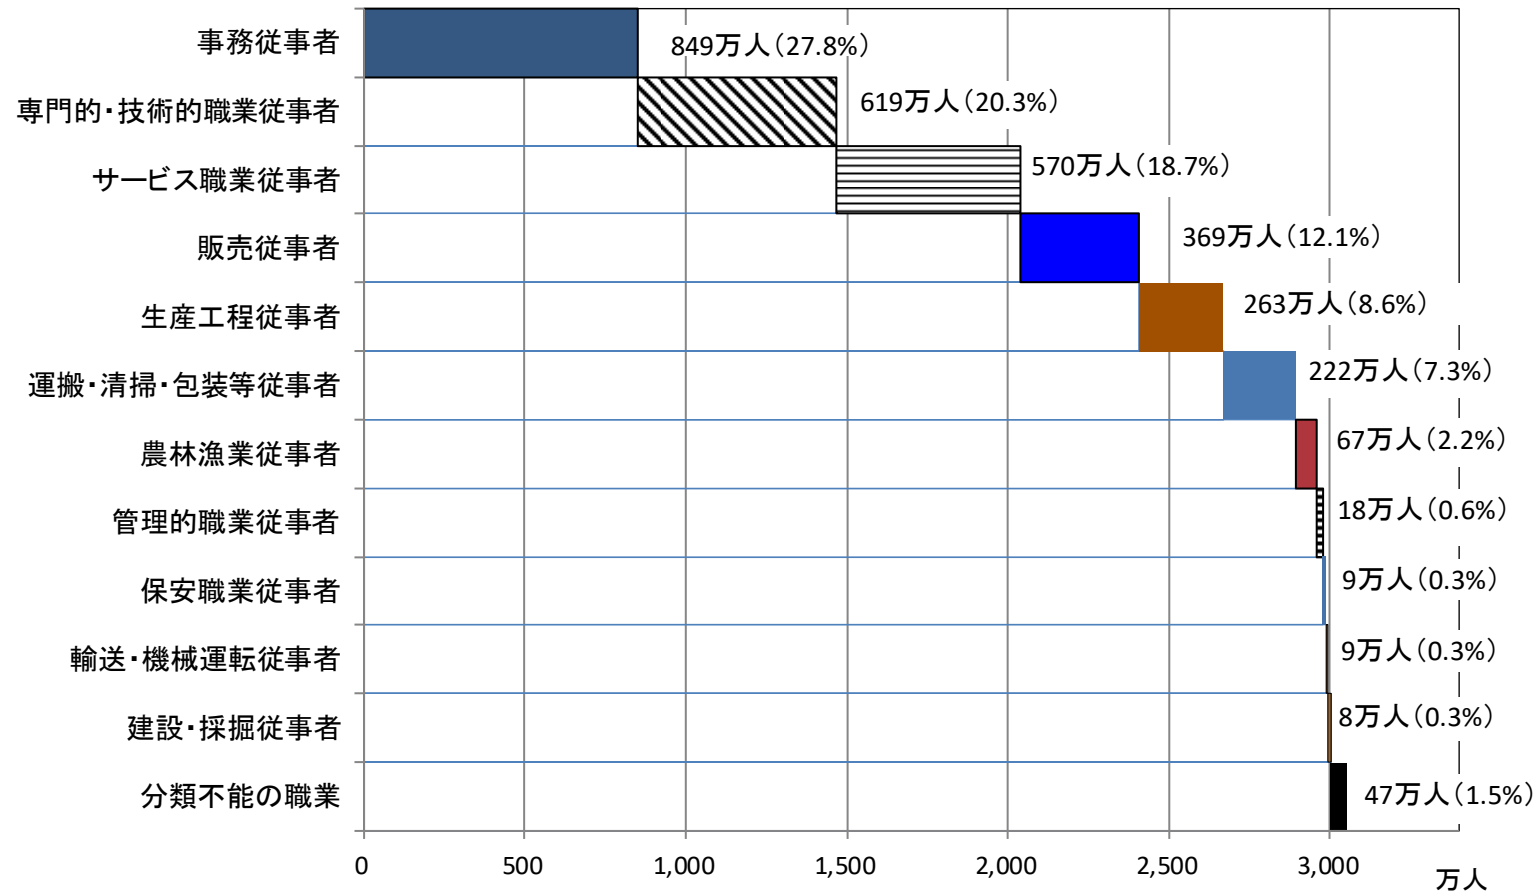

職業別就業者数（男女計、就業者数計=6,747万人、2023年平均）

職業別就業者数（男性、就業者数計=3,696万人、2023年平均）

職業別就業者数（女性、就業者数計＝3,051万人、2023年平均）

資料出所 総務省統計局「労働力調査（基本集計）」

注）（ ）内の数字は、就業者総数に占める各職業の就業者数の割合。