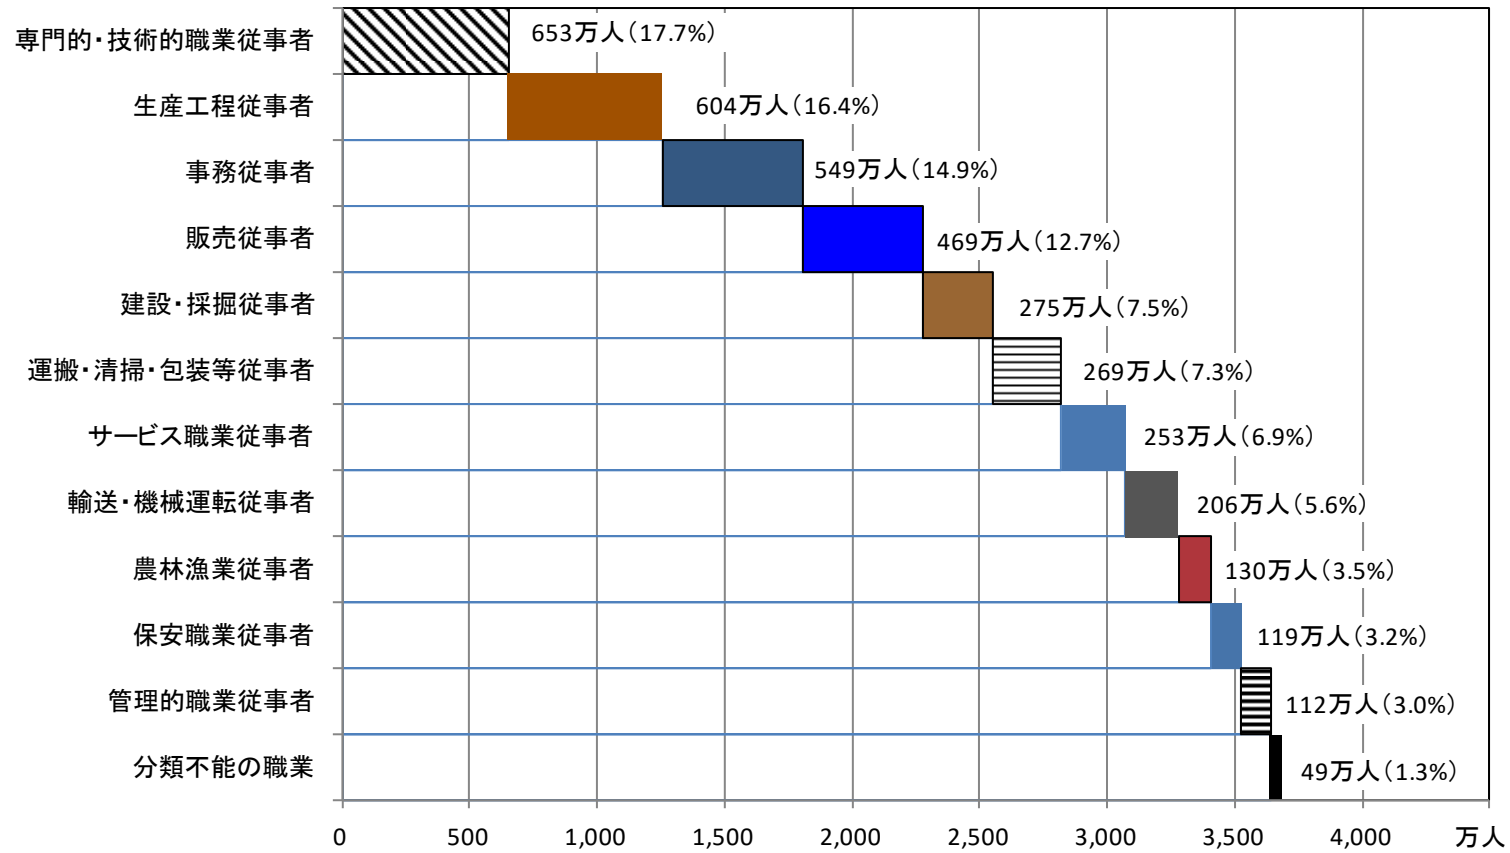

職業別就業者数（男女計、就業者数計=6,667万人、2021年平均）

職業別就業者数（男性、就業者数計＝3,687万人、2021年平均）

職業別就業者数（女性、就業者数計＝2,980万人、2021年平均）

注) () 内の数字は、各職業の就業者数が全職業の合計就業者数に占める割合。