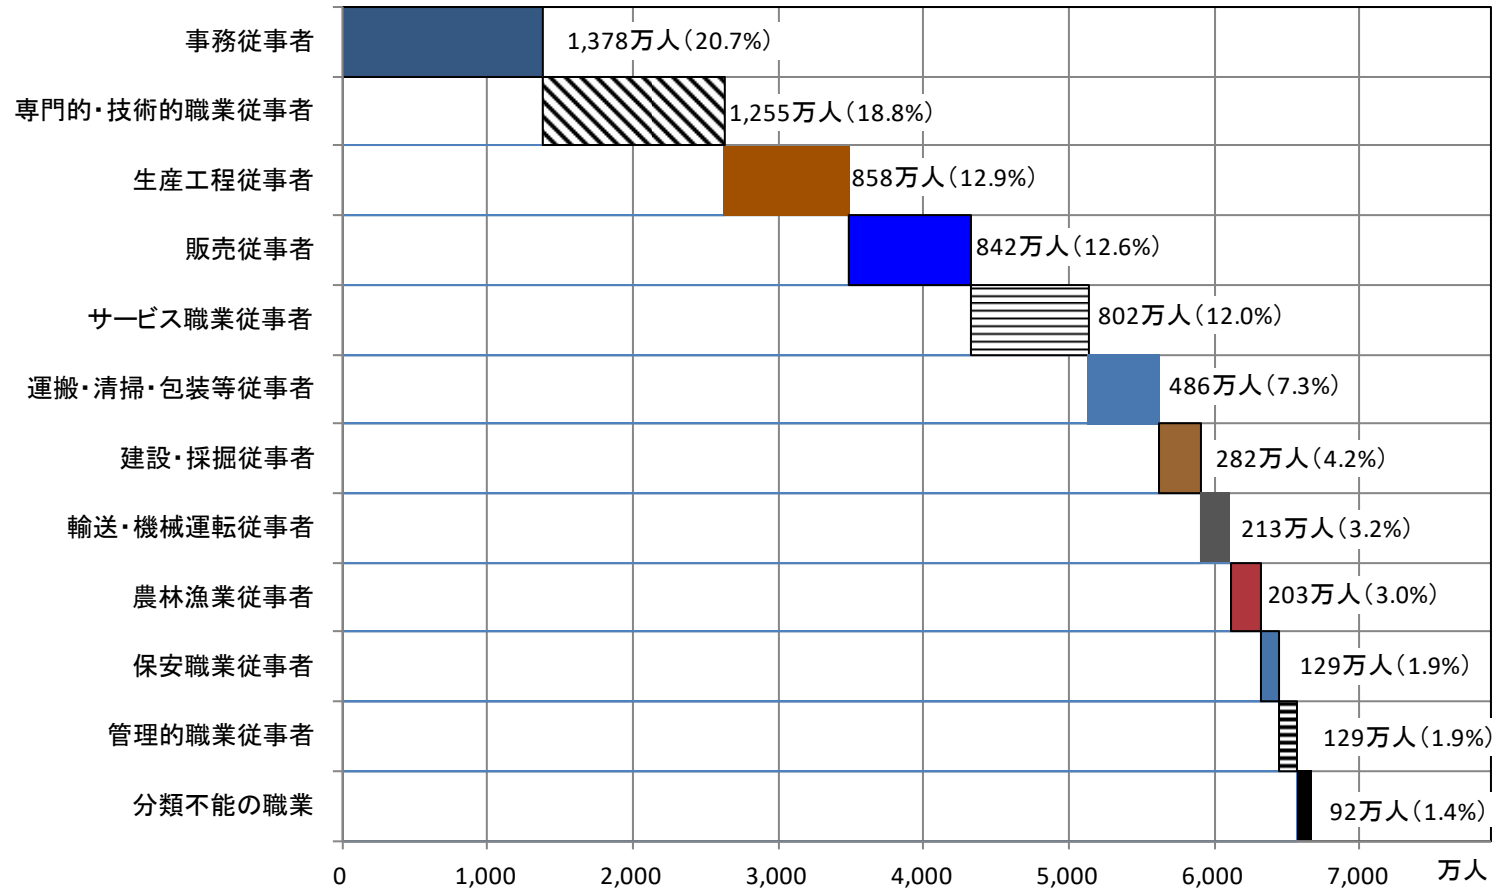

職業別就業者数（男女計、就業者数計=6,667万人、2021年平均）

職業別就業者数（男性、就業者数計＝3,687万人、2021年平均）

職業別就業者数（女性、就業者数計＝2,980万人、2021年平均）

注) () 内の数字は、各職業の就業者数が全職業の合計就業者数に占める割合。