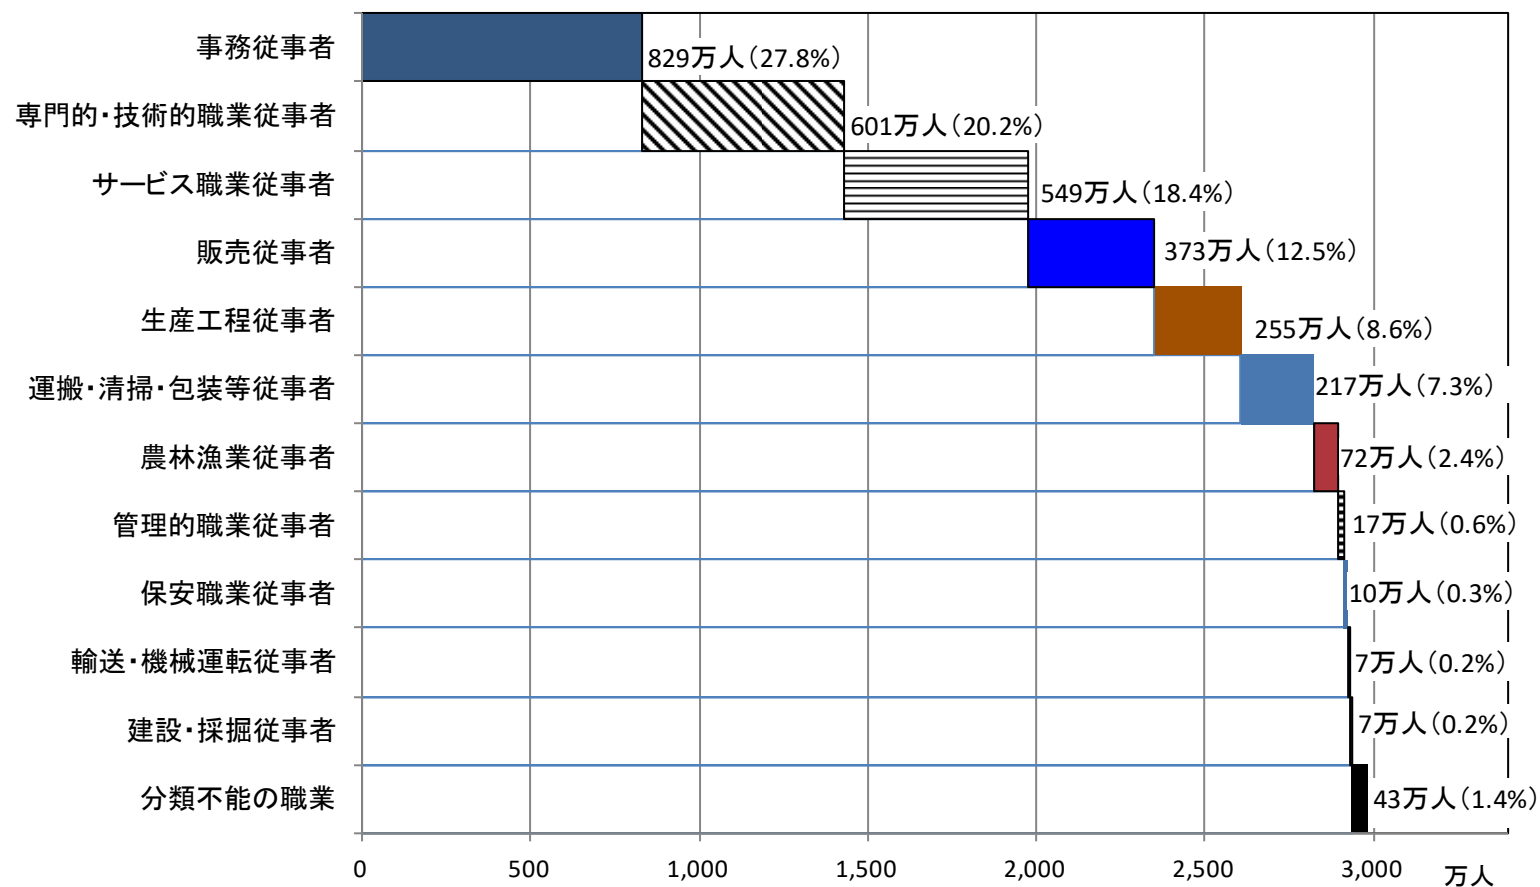

職業別就業者数（男女計、就業者数計=6,667万人、2021年平均）

職業別就業者数（男性、就業者数計＝3,687万人、2021年平均）

職業別就業者数（女性、就業者数計＝2,980万人、2021年平均）

注) () 内の数字は、各職業の就業者数が全職業の合計就業者数に占める割合。