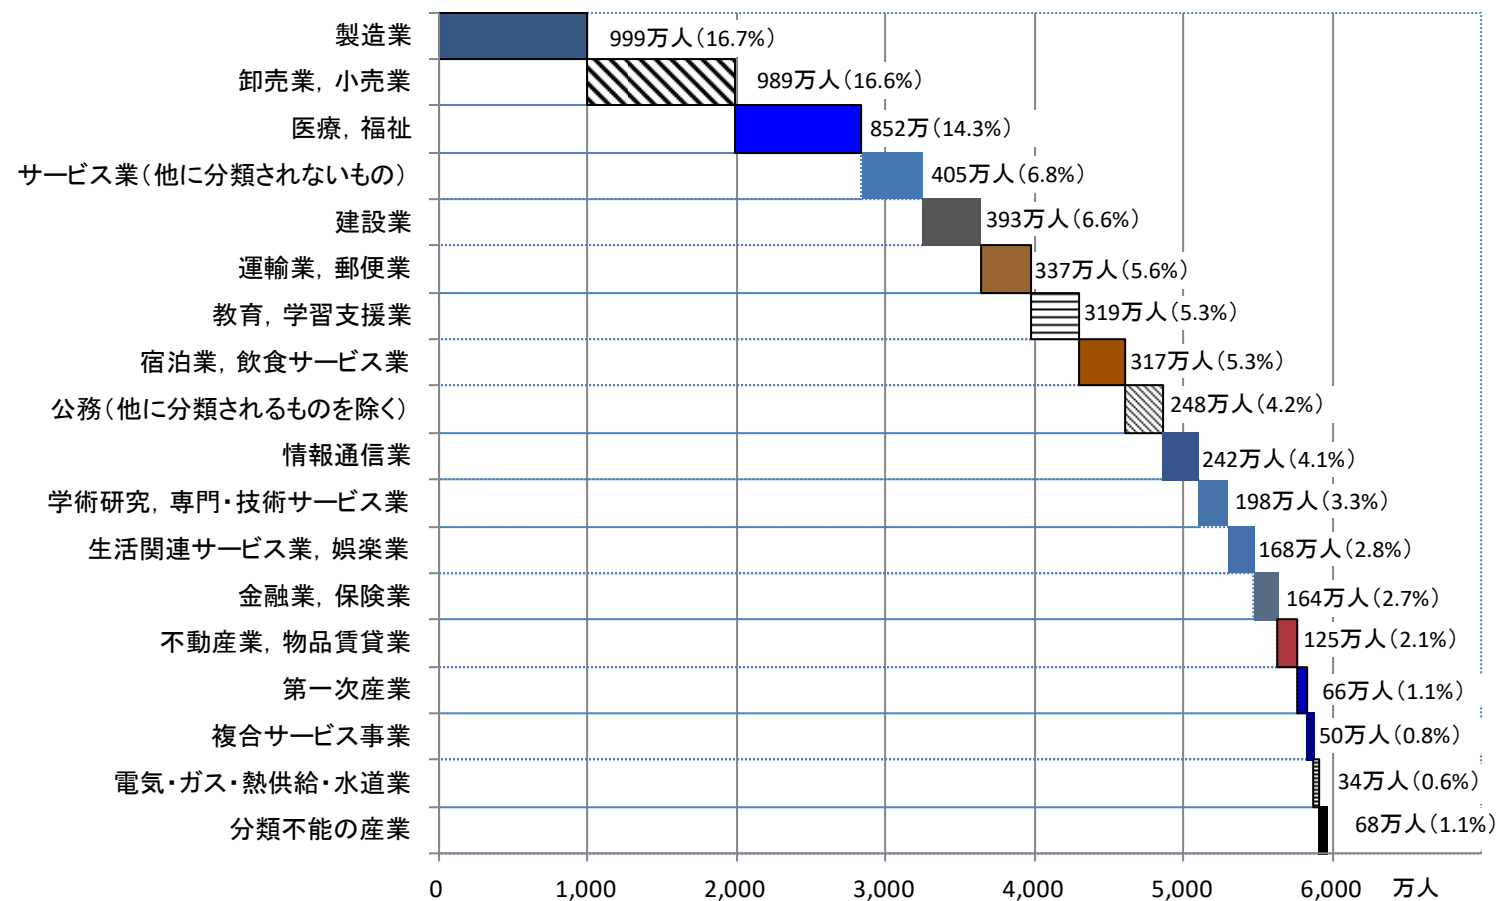

産業別雇用者数（男女計、産業計=5,973万人、2021年平均）

産業別雇用者数（男性、産業計＝3,256万人、2021年平均）

産業別雇用者数（女性、産業計＝2,717万人、2021年平均）

注1) 「第一次産業」は、「農業, 林業」「漁業」「鉱業, 採石業, 砂利採取業」の合計。

注2) () 内の数字は、各産業の雇用者数が全産業の合計雇用者数に占める割合。