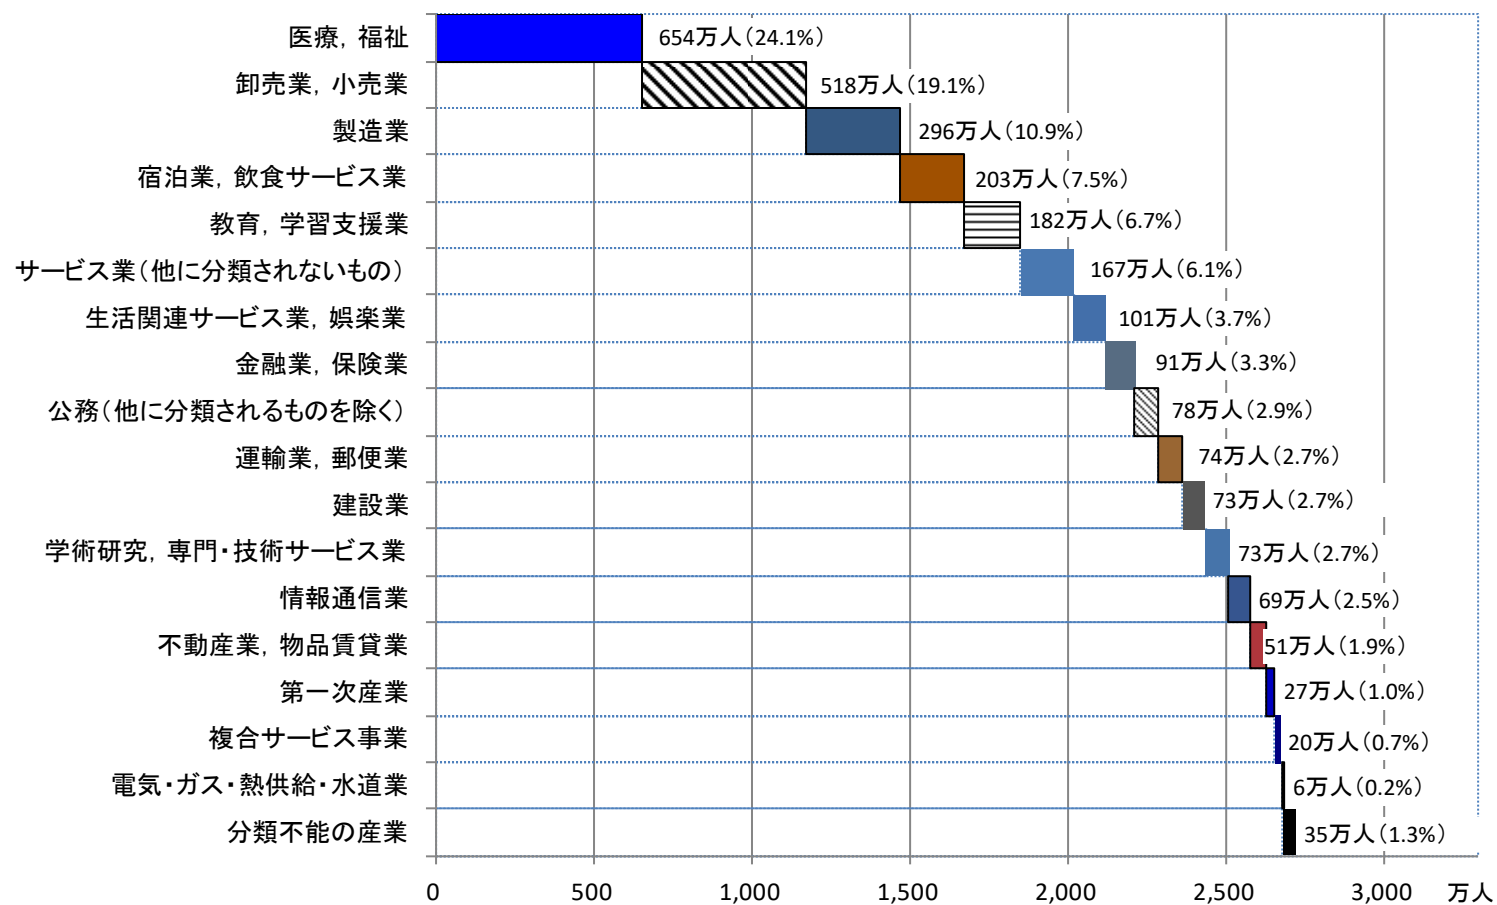

産業別雇用者数（男女計、産業計=5,973万人、2021年平均）

産業別雇用者数（男性、産業計＝3,256万人、2021年平均）

産業別雇用者数（女性、産業計＝2,717万人、2021年平均）

注1) 「第一次産業」は、「農業, 林業」「漁業」「鉱業, 採石業, 砂利採取業」の合計。

注2) () 内の数字は、各産業の雇用者数が全産業の合計雇用者数に占める割合。