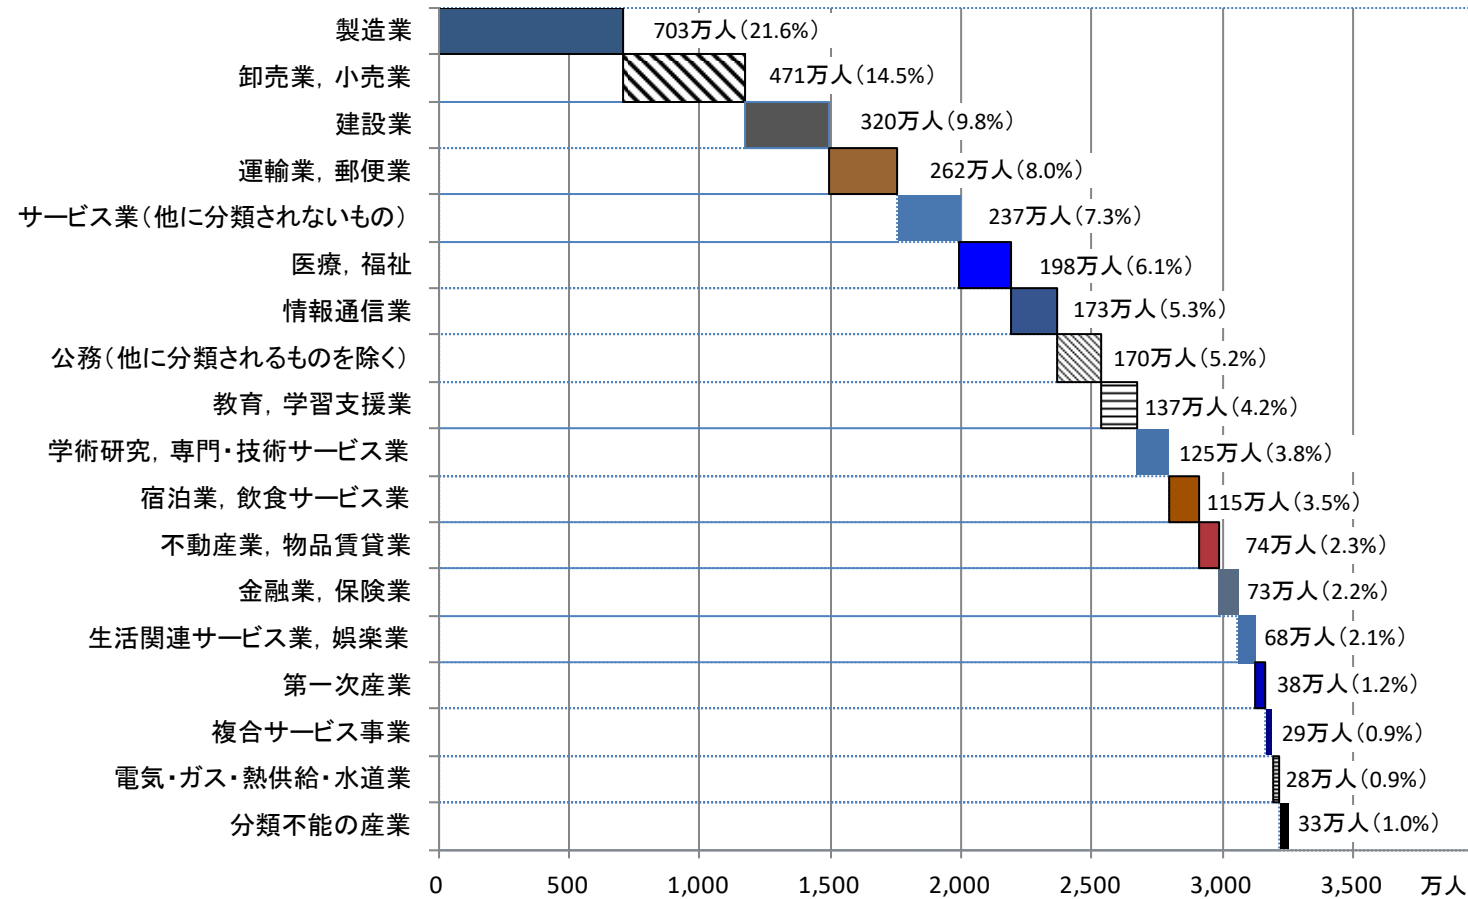

産業別雇用者数（男女計、産業計=5,973万人、2021年平均）

産業別雇用者数（男性、産業計＝3,256万人、2021年平均）

産業別雇用者数（女性、産業計＝2,717万人、2021年平均）

注1) 「第一次産業」は、「農業, 林業」「漁業」「鉱業, 採石業, 砂利採取業」の合計。

注2) () 内の数字は、各産業の雇用者数が全産業の合計雇用者数に占める割合。