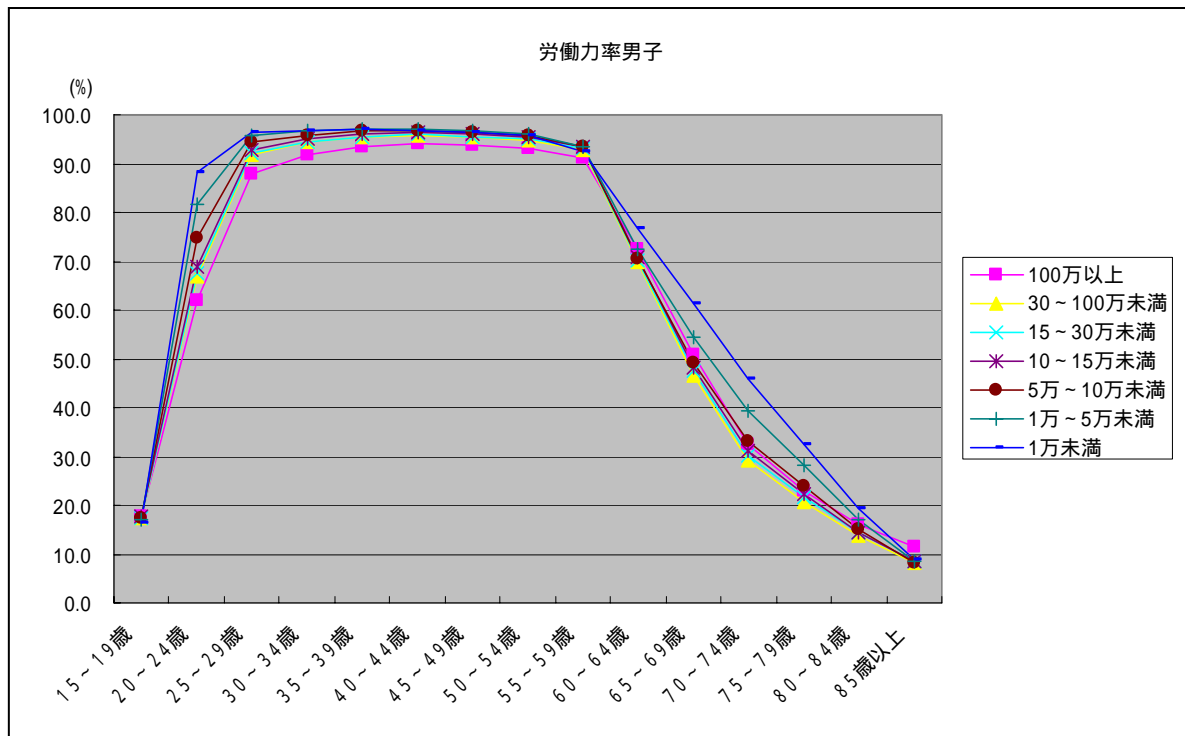

(資料3) 年齢別労働力率(2000年)

資料出所:総務省「国勢調査」