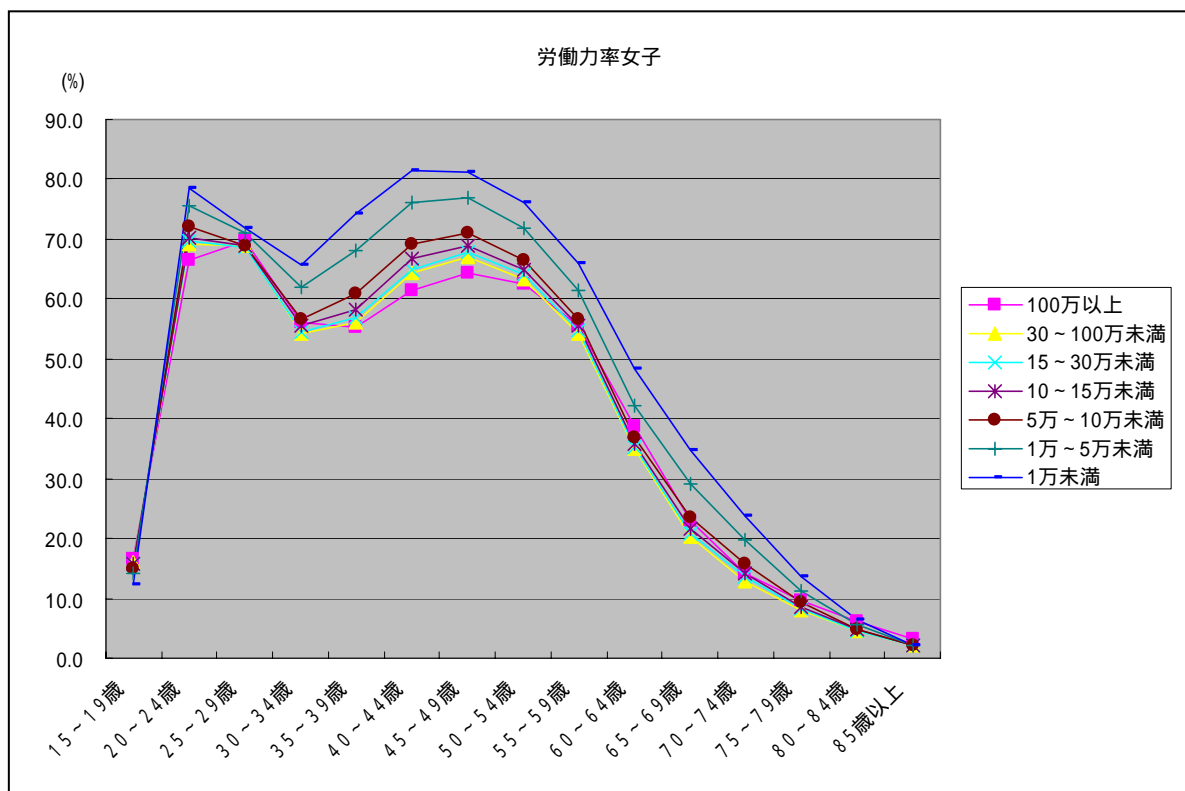

(資料3) 年齢別労働力率(2000年)

資料出所:総務省「国勢調査」