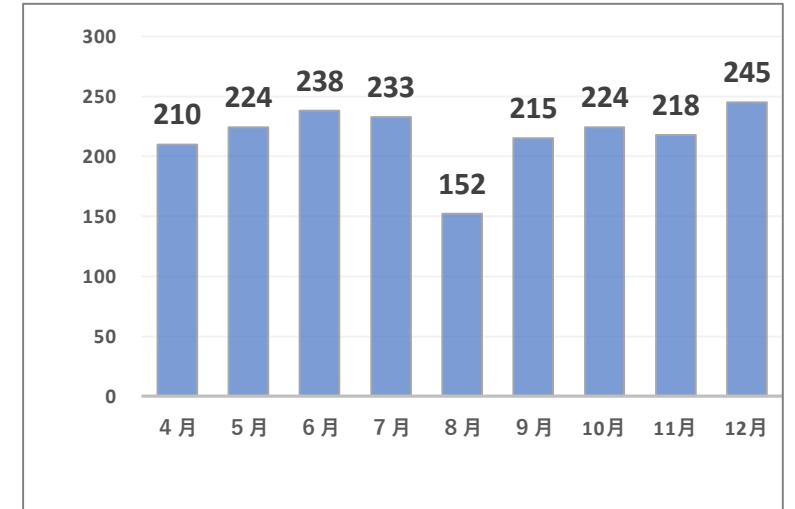

- ➡ 4 おしごと探しのサポート事例
- ➡ 5 参考資料

▶ Topic <オンライン取組状況>

<オンライン新規求職者数>

<オンライン相談件数>

<オンライン紹介件数>

<オンライン就職件数>

<オンラインセミナー実施回数>

オンライン新規求職者数 520 件
オンライン相談件数 415 件
オンライン紹介件数 1,959 件
オンライン就職件数 391 件
オンラインセミナー回数 132 件

※マザーズハローワーク3所 計 (令和4年4~12月現在)

Topic <アウトリーチ取組状況>

- ➡ 1 マザーズハローワークとは
- ➡ 2 東京労働局のマザーズハローワーク・コーナーの取組
- ➡ 3 Topic（オンライン&アウトリーチ）

➡ 4 おしごと探しのサポート事例

投影のみ

- ➡ 5 参考資料

- ➡ 1 マザーズハローワークとは
- ➡ 2 東京局のマザーズハローワーク・コーナーの取組
- ➡ 3 Topic（オンライン＆アウトリーチ）
- ➡ 4 おしごと探しのサポート事例