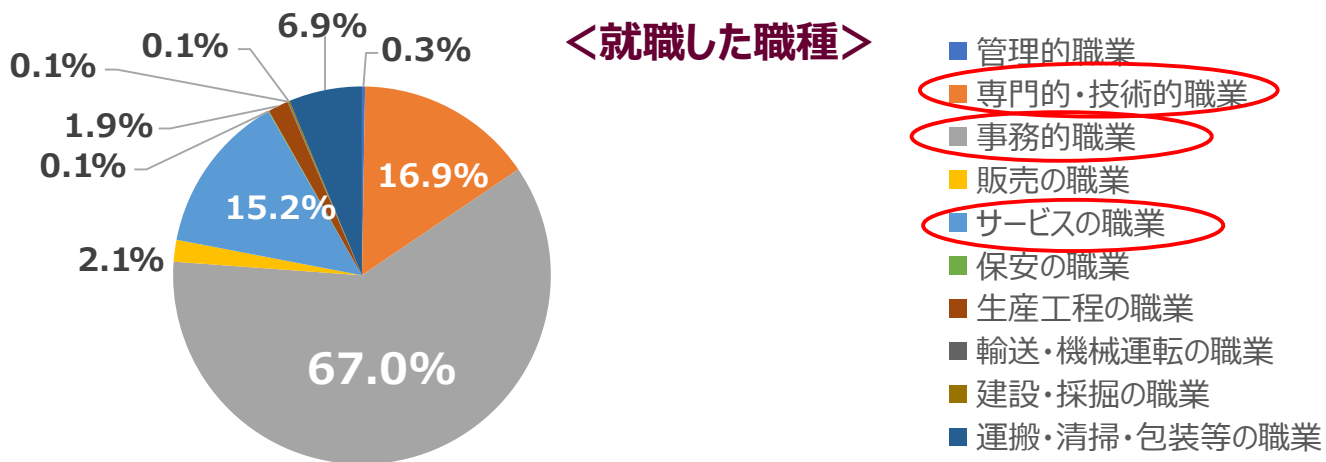

子ども連れ セミナー

東京労働局マザーズハローワーク・コーナーの支援 <職業紹介状況>

<新規求職者数>

<就職件数>

<マザーズ求人数>

<ひとり親の方への職業紹介状況>

年度	新規求職者数	就職件数
令和2年度	1,489 (14.2%)	471 (15.5%)
令和3年度	1,514 (13.4%)	467 (14.1%)
令和4年度 (4~12月)	979 (10.9%)	333 (14.0%)

※ () 内はマザーズハローワーク・コーナーの新規求職者全数に占めるひとり親対象の割合

東京労働局マザーズハローワーク・コーナーの支援 <求職者の状況①>

<希望雇用形態>

<希望職種>

<就職した雇用形態>

<就職した職種>

※令和4年4～12月の状況から

東京労働局マザーズハローワーク・コーナーの支援 <求職者の状況②>

<年代別割合>

【フルタイム】
3,768人

<希望職種>

【パートタイム】
5,161人

※令和4年4~12月の状況から

東京労働局マザーズハローワーク・コーナーの支援 <マザーズ求人の状況①>

【フルタイム】
6,416人

※令和4年4～12月の状況から

【パートタイム】
24,578人