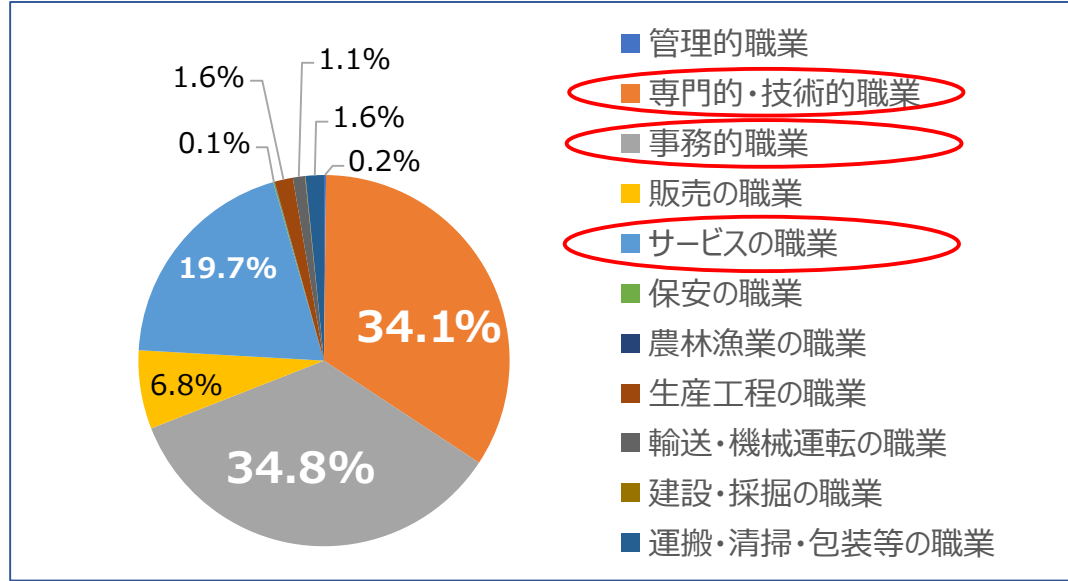

<職種>

「マザーズ求人」とは

> 子育てと両立がしやすい求人

「勤務時間が保育施設の送迎に対応できる」
「子どもの急な病気や学校行事の際に柔軟に休暇がとれる」
「時間外勤務（残業）なし」
「子育て中の従業員が多数」
「子育てを応援する雰囲気醸成されている」
ほか