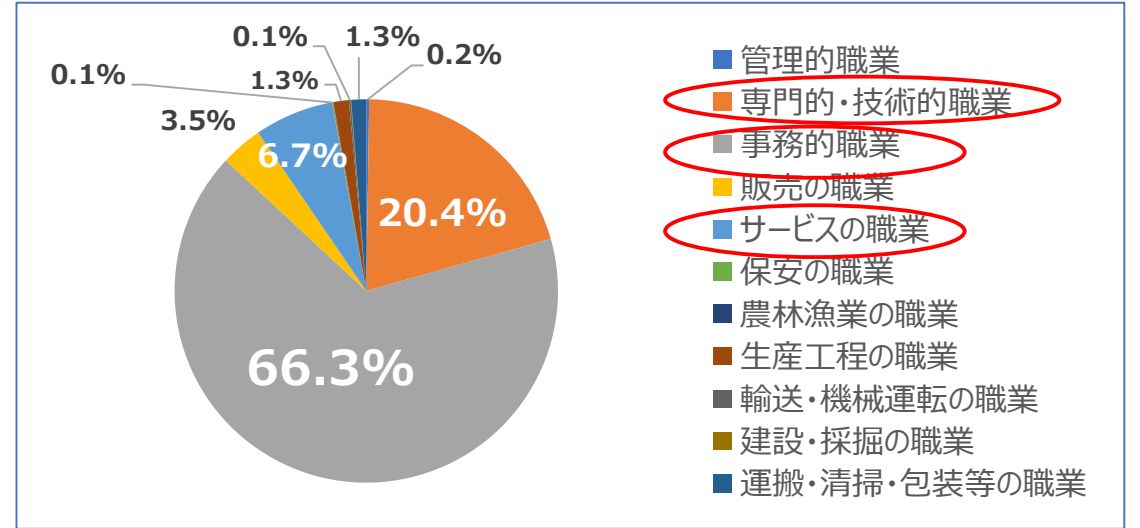

子ども連れ セミナー

東京労働局マザーズハローワーク・コーナーの支援 <職業紹介状況>

<新規求職者数>

<就職件数>

<マザーズ求人数>

<ひとり親の方への職業紹介状況>

年度	新規求職者数	就職件数
令和2年度	1,489 (14.2%)	471 (15.5%)
令和3年度	1,514 (13.4%)	467 (14.1%)
令和4年度 (4~12月)	979 (10.9%)	333 (14.0%)

※ () 内はマザーズハローワーク・コーナーの新規求職者全数に占めるひとり親対象の割合

東京労働局マザーズハローワーク・コーナーの支援 <求職者の状況①>

<希望雇用形態>

<希望職種>

<就職した雇用形態>

<就職した職種>

※令和4年4～12月の状況から

東京労働局マザーズハローワーク・コーナーの支援 <求職者の状況②>

<年代別割合>

【フルタイム】
3,768人

<希望職種>

【パートタイム】
5,161人

※令和4年4~12月の状況から

東京労働局マザーズハローワーク・コーナーの支援 <マザーズ求人の状況①>

【フルタイム】
6,416人

※令和4年4～12月の状況から

【パートタイム】
24,578人