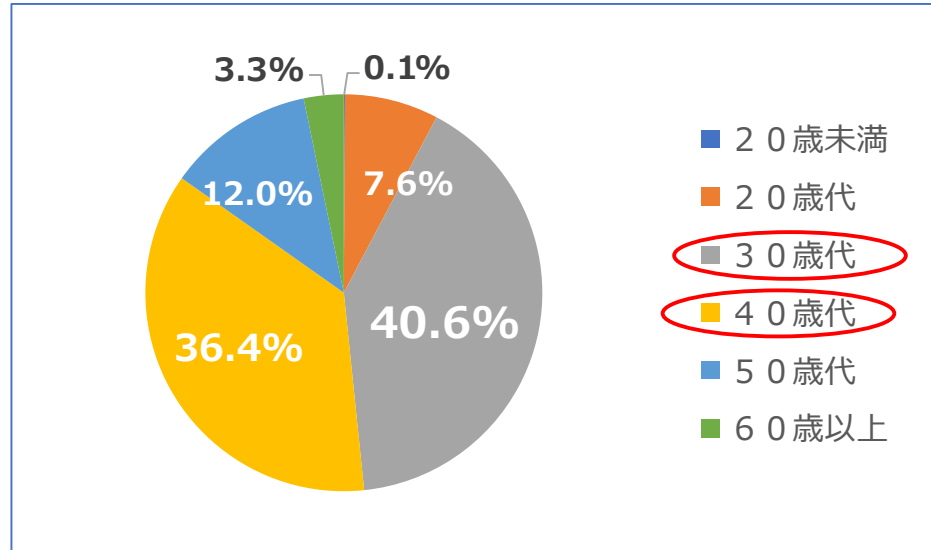

子ども連れ セミナー

東京労働局マザーズハローワーク・コーナーの支援 <職業紹介状況>

<新規求職者数>

<就職件数>

<マザーズ求人数>

<ひとり親の方への職業紹介状況>

年度	新規求職者数	就職件数
令和2年度	1,489 (14.2%)	471 (15.5%)
令和3年度	1,514 (13.4%)	467 (14.1%)
令和4年度 (4~12月)	979 (10.9%)	333 (14.0%)

※ () 内はマザーズハローワーク・コーナーの新規求職者全数に占めるひとり親対象の割合

東京労働局マザーズハローワーク・コーナーの支援 <求職者の状況①>

<希望雇用形態>

<希望職種>

<就職した雇用形態>

<就職した職種>

※令和4年4～12月の状況から

東京労働局マザーズハローワーク・コーナーの支援 <求職者の状況②>

<年代別割合>

【フルタイム】
3,768人

<希望職種>

【パートタイム】
5,161人

※令和4年4~12月の状況から

東京労働局マザーズハローワーク・コーナーの支援 <マザーズ求人の状況①>

【フルタイム】
6,416人

※令和4年4～12月の状況から

【パートタイム】
24,578人