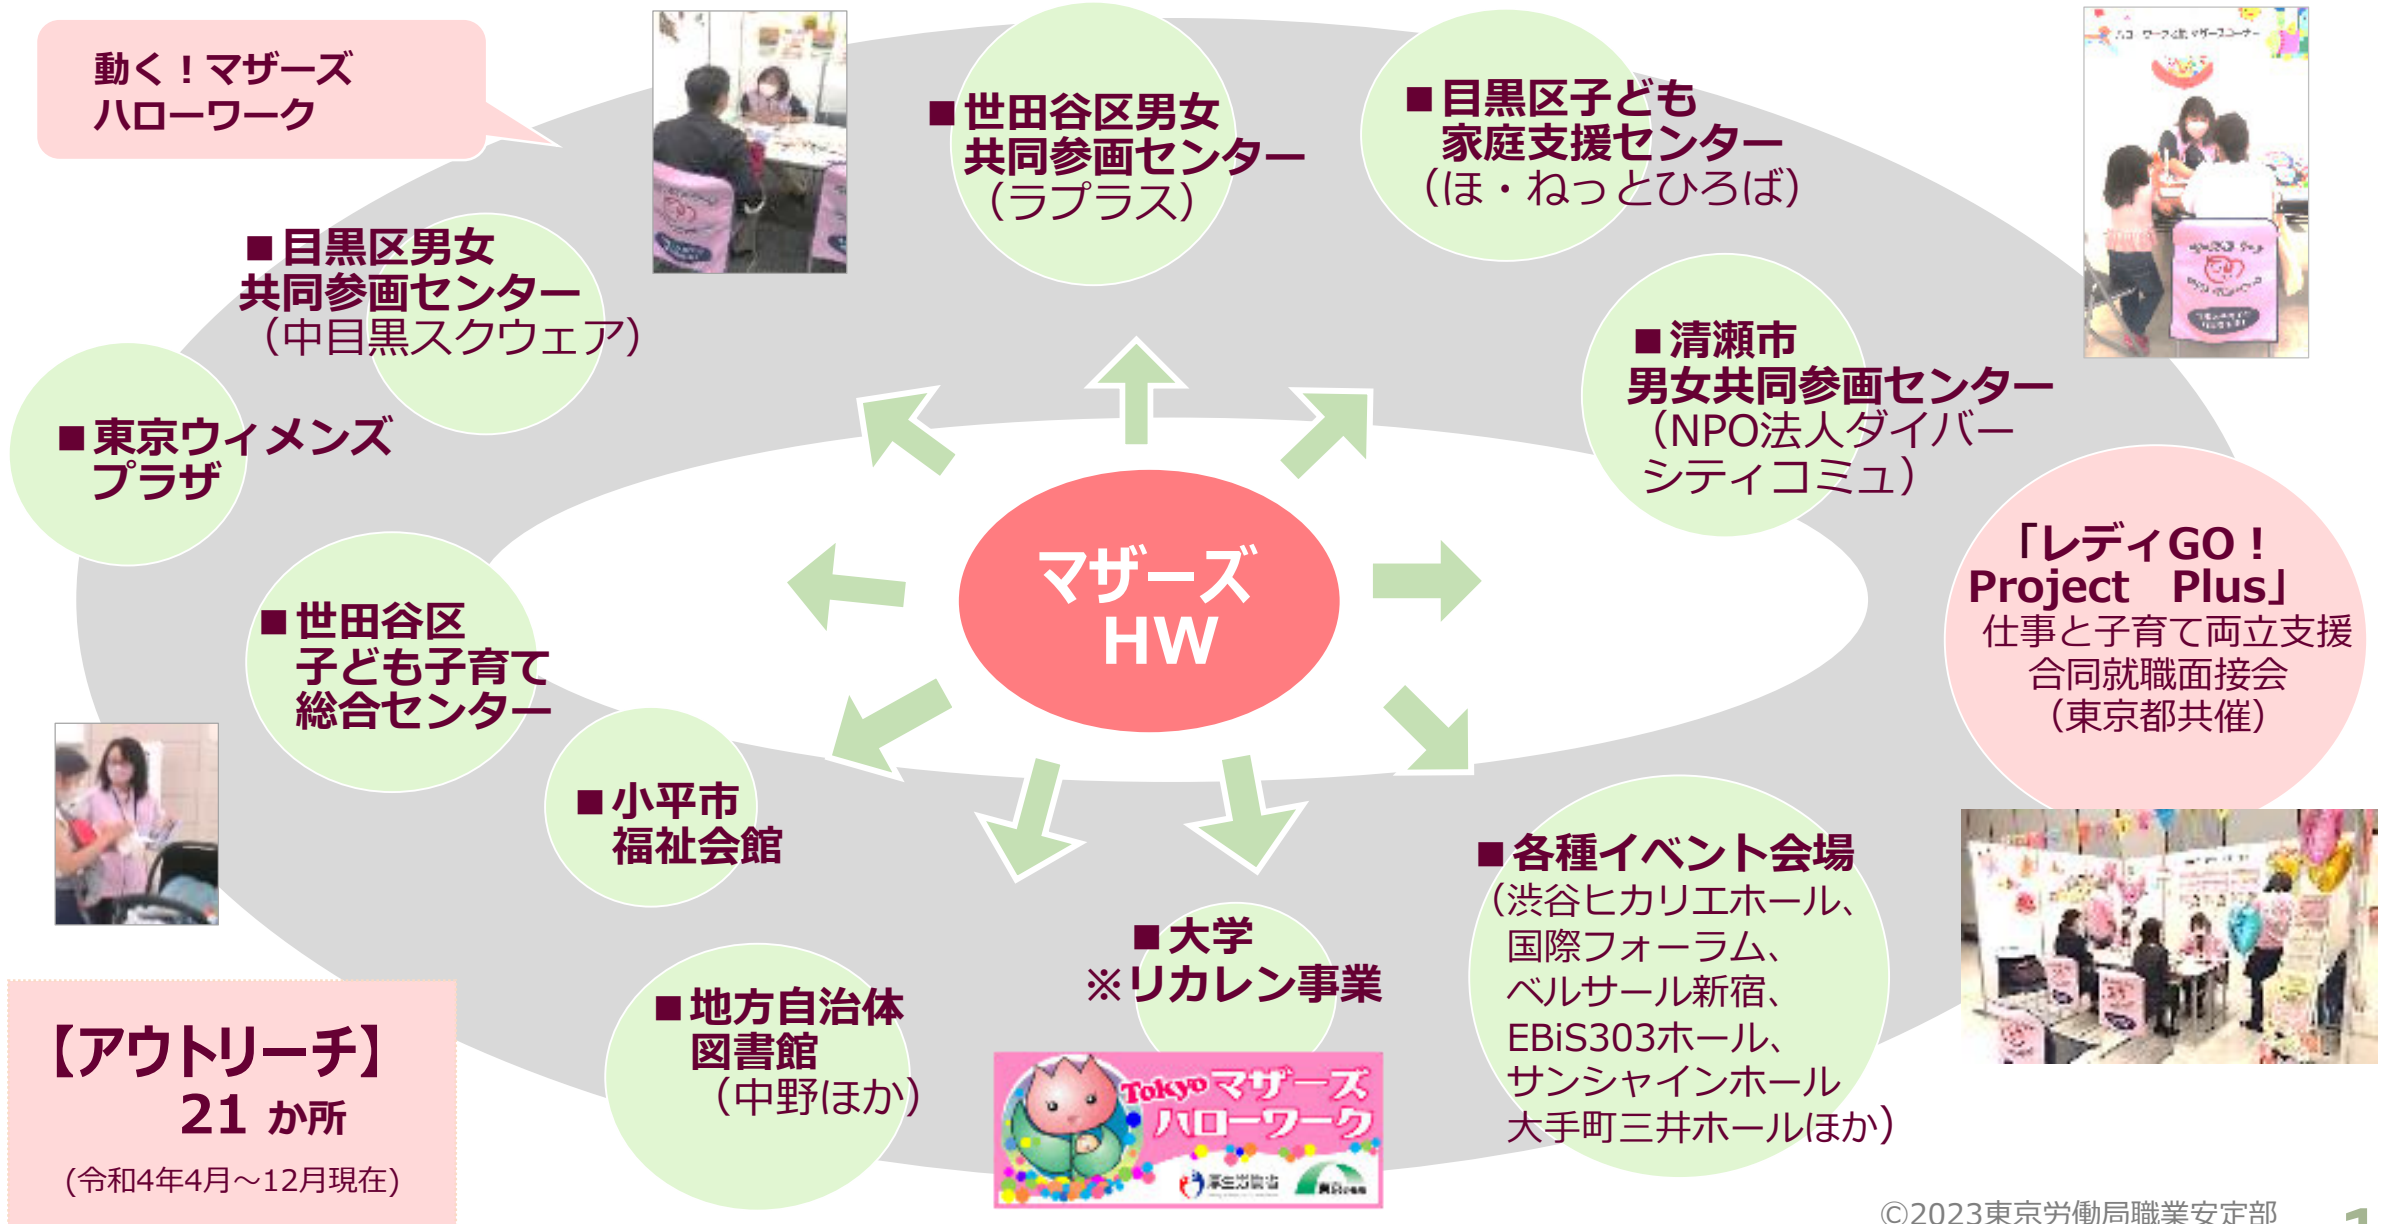

- ➡ 4 おしごと探しのサポート事例
- ➡ 5 参考資料

▶ Topic <オンライン取組状況>

<オンライン新規求職者数>

<オンライン相談件数>

<オンライン紹介件数>

<オンライン就職件数>

<オンラインセミナー実施回数>

オンライン新規求職者数 520 件
オンライン相談件数 415 件
オンライン紹介件数 1,959 件
オンライン就職件数 391 件
オンラインセミナー回数 132 件

※マザーズハローワーク3所 計 (令和4年4~12月現在)

Topic <アウトリーチ取組状況>

- ➡ 1 マザーズハローワークとは
- ➡ 2 東京労働局のマザーズハローワーク・コーナーの取組
- ➡ 3 Topic（オンライン&アウトリーチ）

➡ 4 おしごと探しのサポート事例

投影のみ

- ➡ 5 参考資料

- ➡ 1 マザーズハローワークとは
- ➡ 2 東京局のマザーズハローワーク・コーナーの取組
- ➡ 3 Topic（オンライン＆アウトリーチ）
- ➡ 4 おしごと探しのサポート事例