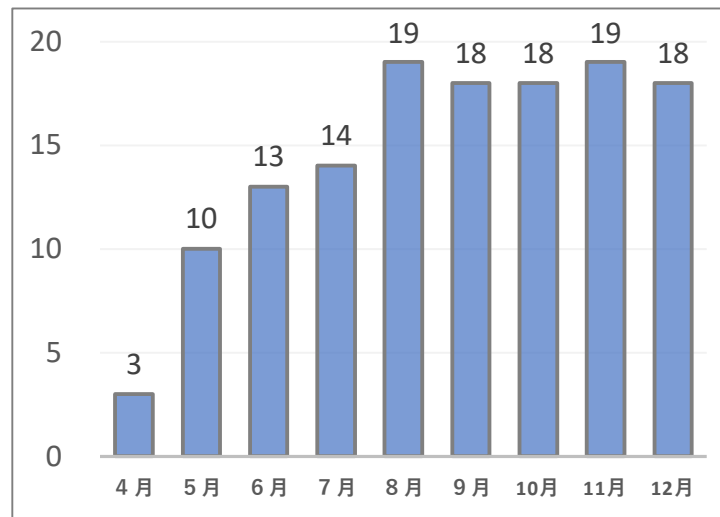

- ➡ 4 おしごと探しのサポート事例
- ➡ 5 参考資料

▶ Topic <オンライン取組状況>

<オンライン新規求職者数>

<オンライン相談件数>

<オンライン紹介件数>

<オンライン就職件数>

<オンラインセミナー実施回数>

オンライン新規求職者数 520 件
オンライン相談件数 415 件
オンライン紹介件数 1,959 件
オンライン就職件数 391 件
オンラインセミナー回数 132 件

※マザーズハローワーク3所 計 (令和4年4~12月現在)

Topic <アウトリーチ取組状況>

- ➡ 1 マザーズハローワークとは
- ➡ 2 東京労働局のマザーズハローワーク・コーナーの取組
- ➡ 3 Topic（オンライン&アウトリーチ）

➡ 4 おしごと探しのサポート事例

投影のみ

- ➡ 5 参考資料

- ➡ 1 マザーズハローワークとは
- ➡ 2 東京局のマザーズハローワーク・コーナーの取組
- ➡ 3 Topic（オンライン＆アウトリーチ）
- ➡ 4 おしごと探しのサポート事例