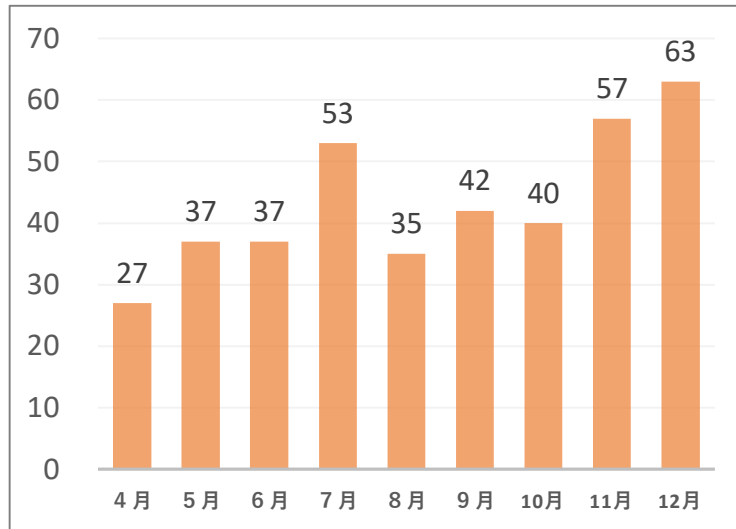

- ➡ 4 おしごと探しのサポート事例
- ➡ 5 参考資料

▶ Topic <オンライン取組状況>

<オンライン新規求職者数>

<オンライン相談件数>

<オンライン紹介件数>

<オンライン就職件数>

<オンラインセミナー実施回数>

オンライン新規求職者数 520 件
オンライン相談件数 415 件
オンライン紹介件数 1,959 件
オンライン就職件数 391 件
オンラインセミナー回数 132 件