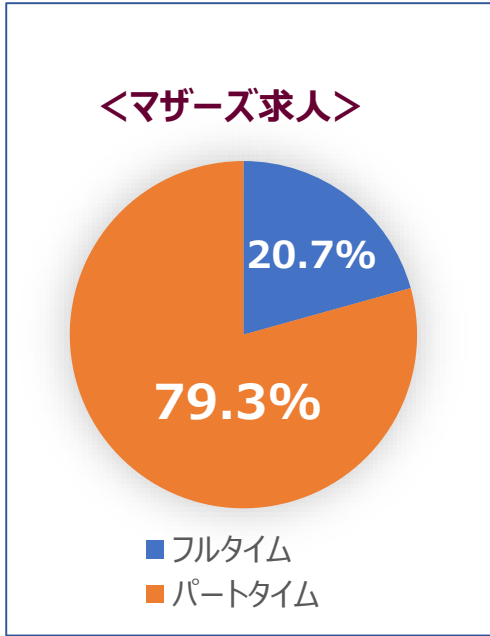

子ども連れ セミナー

東京労働局マザーズハローワーク・コーナーの支援 <職業紹介状況>

<新規求職者数>

<就職件数>

<マザーズ求人数>

<ひとり親の方への職業紹介状況>

年度	新規求職者数	就職件数
令和2年度	1,489 (14.2%)	471 (15.5%)
令和3年度	1,514 (13.4%)	467 (14.1%)
令和4年度 (4~12月)	979 (10.9%)	333 (14.0%)

※ () 内はマザーズハローワーク・コーナーの新規求職者全数に占めるひとり親対象の割合

東京労働局マザーズハローワーク・コーナーの支援 <求職者の状況①>

<希望雇用形態>

<希望職種>

<就職した雇用形態>

<就職した職種>

※令和4年4～12月の状況から

東京労働局マザーズハローワーク・コーナーの支援 <求職者の状況②>

<年代別割合>

【フルタイム】
3,768人

<希望職種>

【パートタイム】
5,161人

※令和4年4~12月の状況から

東京労働局マザーズハローワーク・コーナーの支援 <マザーズ求人の状況①>

【フルタイム】
6,416人

※令和4年4～12月の状況から

【パートタイム】
24,578人