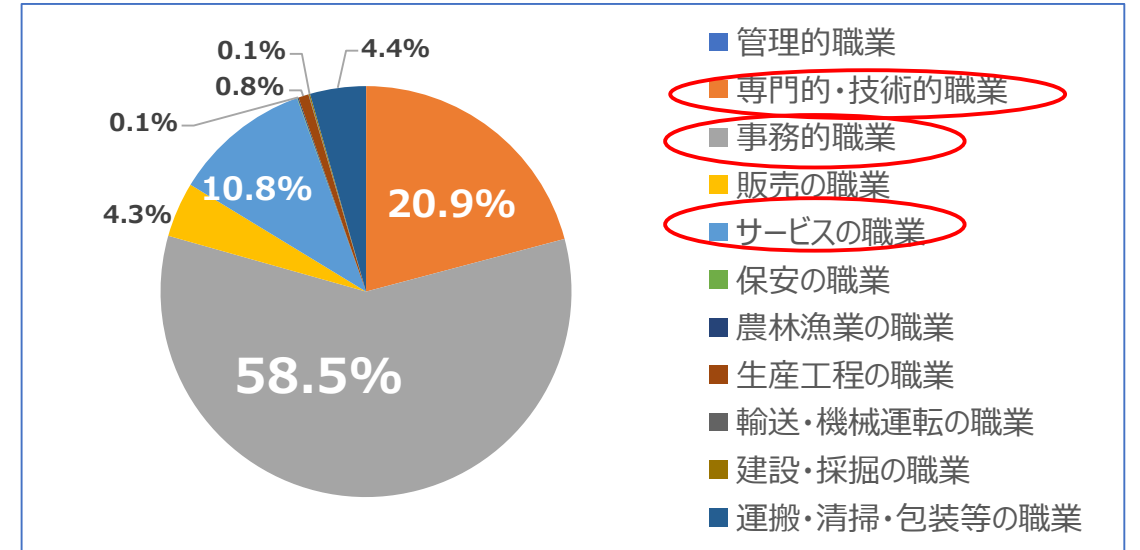

子ども連れ セミナー

東京労働局マザーズハローワーク・コーナーの支援 <職業紹介状況>

<新規求職者数>

<就職件数>

<マザーズ求人数>

<ひとり親の方への職業紹介状況>

年度	新規求職者数	就職件数
令和2年度	1,489 (14.2%)	471 (15.5%)
令和3年度	1,514 (13.4%)	467 (14.1%)
令和4年度 (4~12月)	979 (10.9%)	333 (14.0%)

※ () 内はマザーズハローワーク・コーナーの新規求職者全数に占めるひとり親対象の割合

東京労働局マザーズハローワーク・コーナーの支援 <求職者の状況①>

<希望雇用形態>

<希望職種>

<就職した雇用形態>

<就職した職種>

※令和4年4～12月の状況から

東京労働局マザーズハローワーク・コーナーの支援 <求職者の状況②>

<年代別割合>

【フルタイム】
3,768人

<希望職種>

【パートタイム】
5,161人

※令和4年4~12月の状況から

東京労働局マザーズハローワーク・コーナーの支援 <マザーズ求人の状況①>

【フルタイム】
6,416人

※令和4年4～12月の状況から

【パートタイム】
24,578人