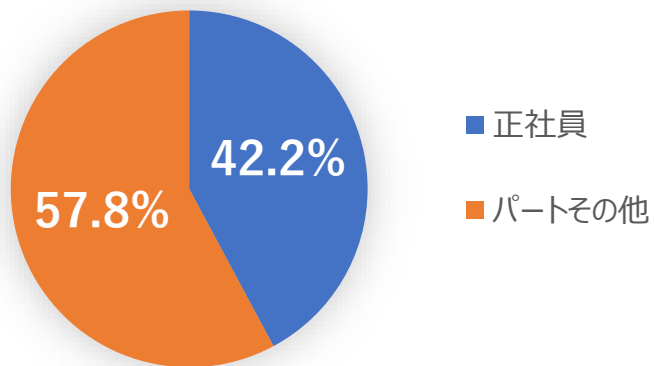

子ども連れ セミナー

東京労働局マザーズハローワーク・コーナーの支援 <職業紹介状況>

<新規求職者数>

<就職件数>

<マザーズ求人数>

<ひとり親の方への職業紹介状況>

年度	新規求職者数	就職件数
令和2年度	1,489 (14.2%)	471 (15.5%)
令和3年度	1,514 (13.4%)	467 (14.1%)
令和4年度 (4~12月)	979 (10.9%)	333 (14.0%)

※ () 内はマザーズハローワーク・コーナーの新規求職者全数に占めるひとり親対象の割合

東京労働局マザーズハローワーク・コーナーの支援 <求職者の状況①>

<希望雇用形態>

<希望職種>

<就職した雇用形態>

<就職した職種>

※令和4年4～12月の状況から

東京労働局マザーズハローワーク・コーナーの支援 <求職者の状況②>

<年代別割合>