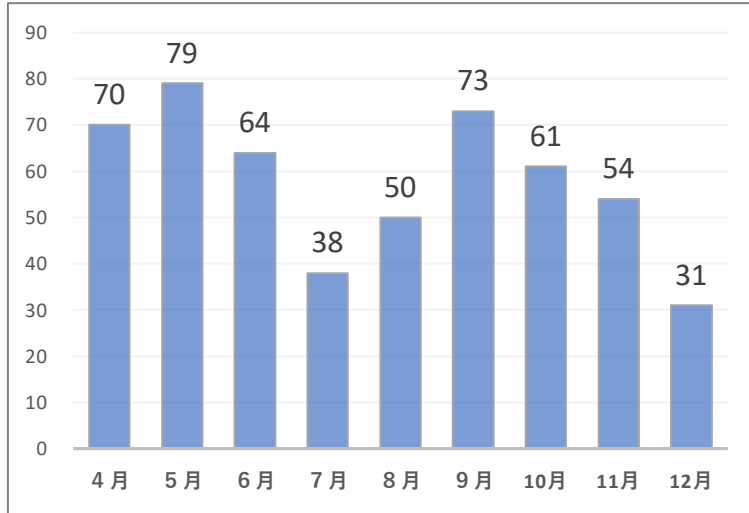

- ➡ 4 おしごと探しのサポート事例
- ➡ 5 参考資料

▶ Topic <オンライン取組状況>

<オンライン新規求職者数>

<オンライン相談件数>

<オンライン紹介件数>

<オンライン就職件数>

<オンラインセミナー実施回数>

オンライン新規求職者数 520 件
オンライン相談件数 415 件
オンライン紹介件数 1,959 件
オンライン就職件数 391 件
オンラインセミナー回数 132 件