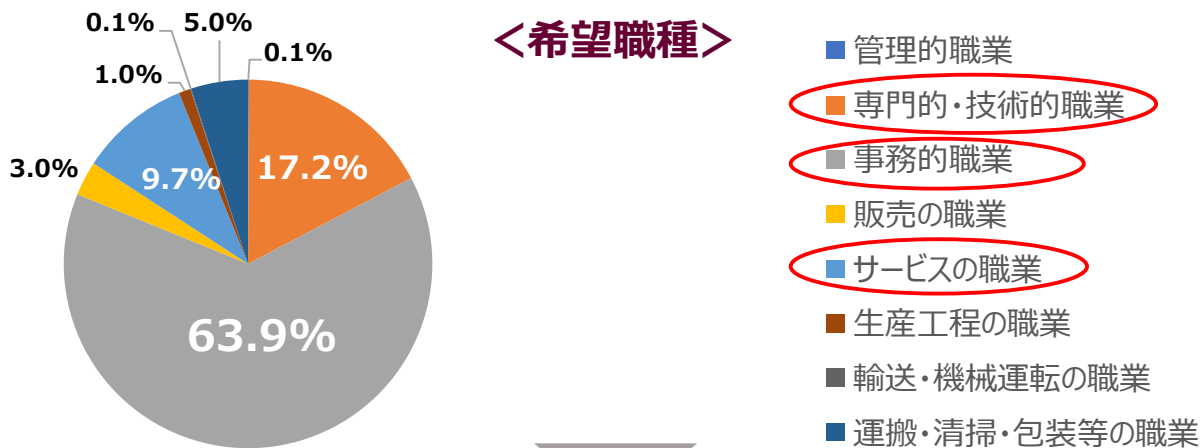

子ども連れ セミナー

東京労働局マザーズハローワーク・コーナーの支援 <職業紹介状況>

<新規求職者数>

<就職件数>

<マザーズ求人数>

<ひとり親の方への職業紹介状況>

年度	新規求職者数	就職件数
令和2年度	1,489 (14.2%)	471 (15.5%)
令和3年度	1,514 (13.4%)	467 (14.1%)
令和4年度 (4~12月)	979 (10.9%)	333 (14.0%)

※ () 内はマザーズハローワーク・コーナーの新規求職者全数に占めるひとり親対象の割合

東京労働局マザーズハローワーク・コーナーの支援 <求職者の状況①>

<希望雇用形態>

<希望職種>

<就職した雇用形態>

<就職した職種>

※令和4年4～12月の状況から

東京労働局マザーズハローワーク・コーナーの支援 <求職者の状況②>

<年代別割合>