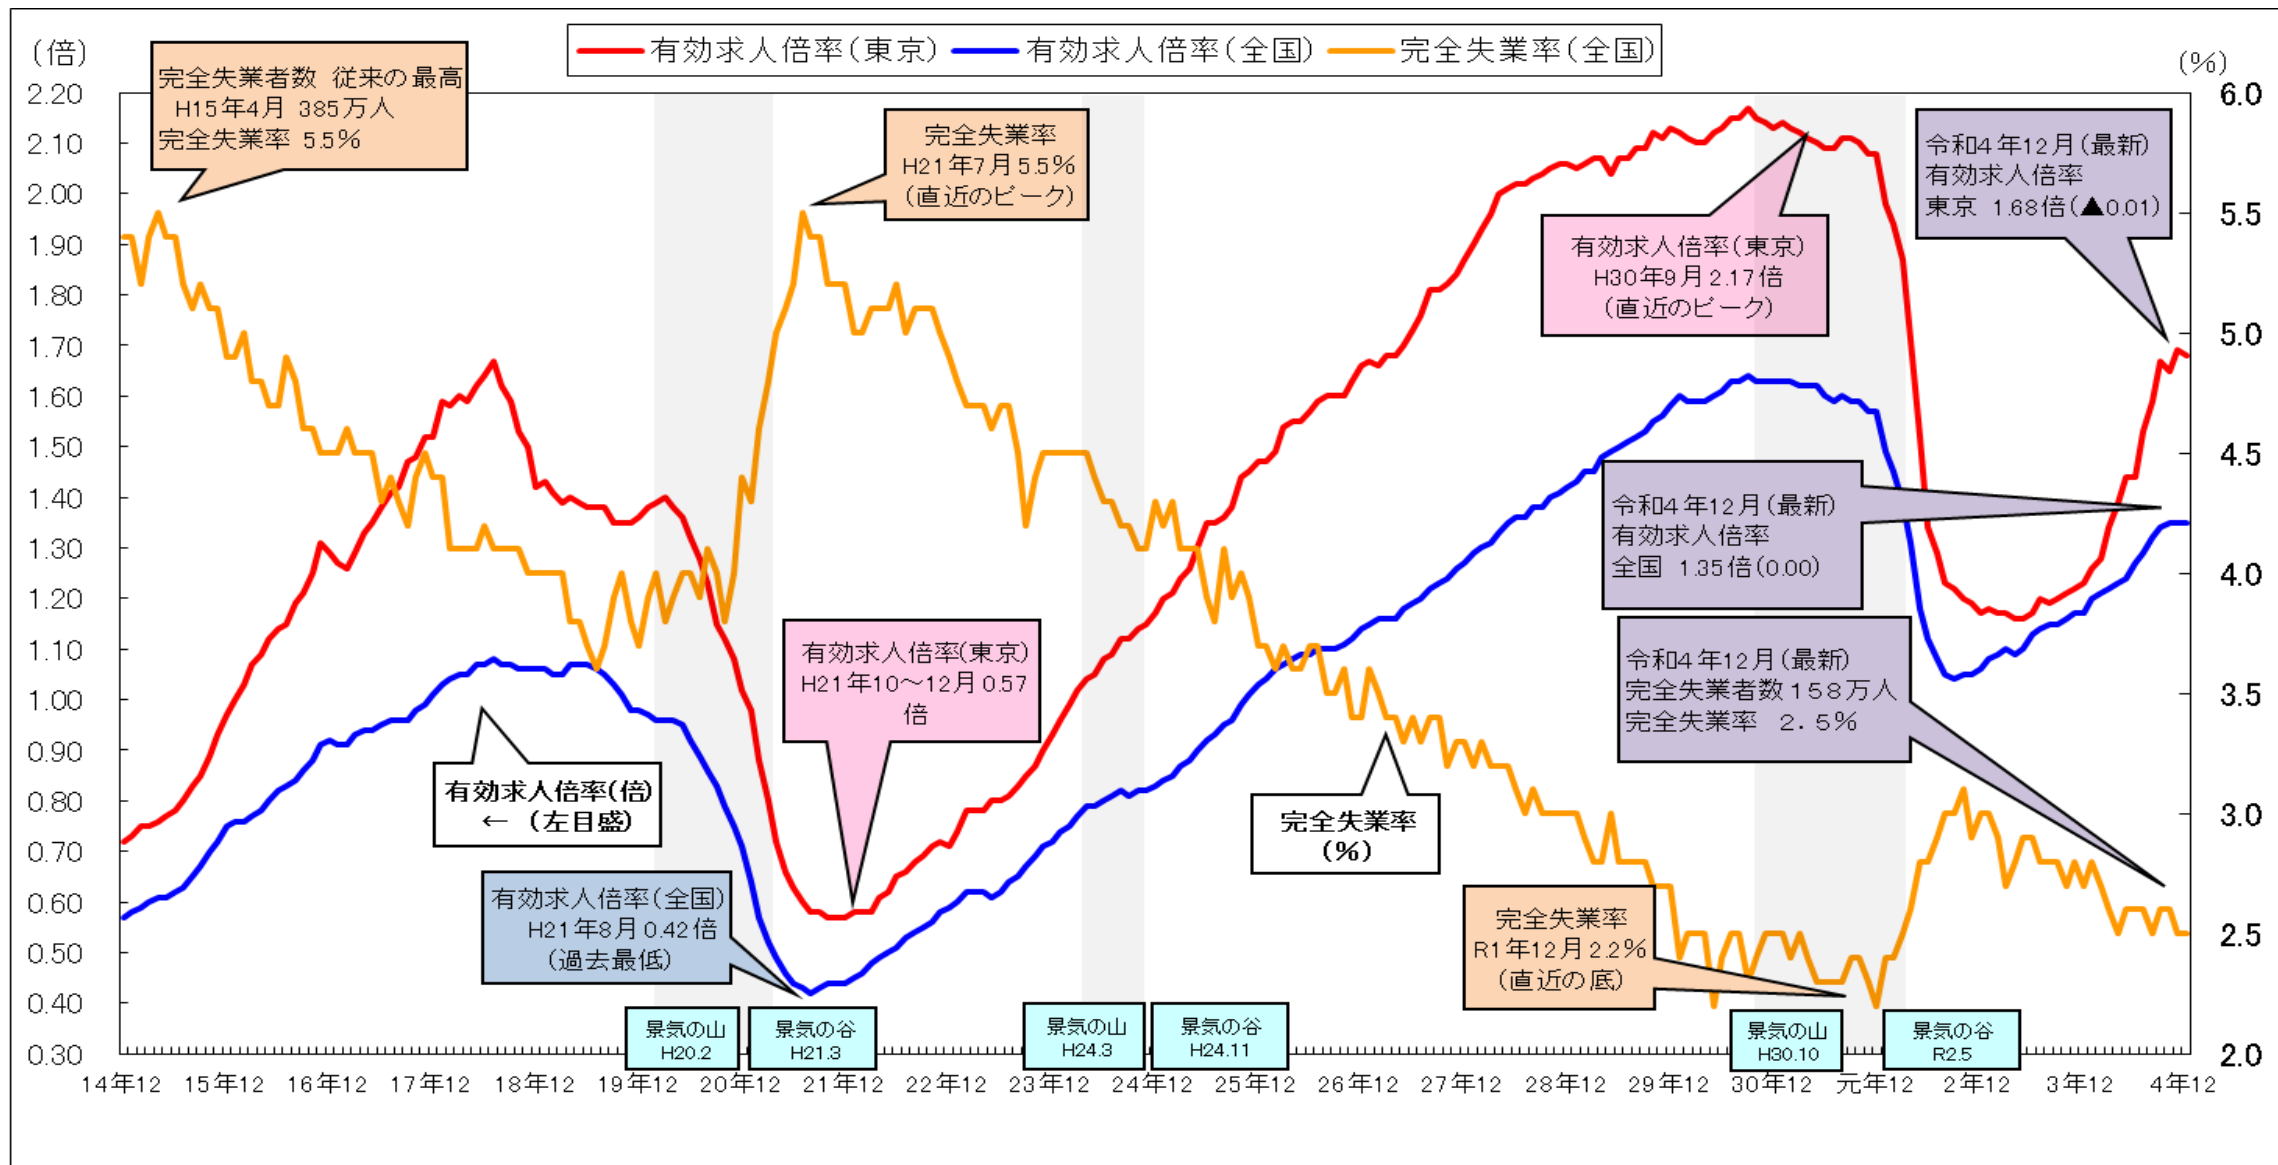

全国の完全失業率と有効求人倍率の動向

(資料出所)内閣府「月例経済報告」、総務省「労働力調査」、厚生労働省「職業安定業務統計」、(株)東京商工リサーチ「東京の企業倒産状況」・「全国企業倒産状況」(負債総額1,000万円以上の倒産を集約)