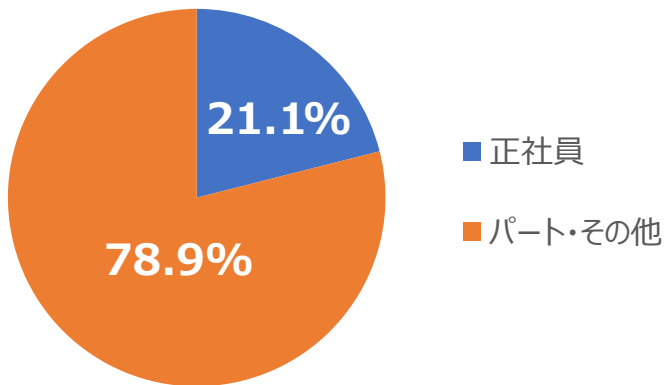

子ども連れ セミナー

東京労働局マザーズハローワーク・コーナーの支援 <職業紹介状況>

<新規求職者数>

<就職件数>

<マザーズ求人数>

<ひとり親の方への職業紹介状況>

年度	新規求職者数	就職件数
令和2年度	1,489 (14.2%)	471 (15.5%)
令和3年度	1,514 (13.4%)	467 (14.1%)
令和4年度 (4~12月)	979 (10.9%)	333 (14.0%)

※ () 内はマザーズハローワーク・コーナーの新規求職者全数に占めるひとり親対象の割合

東京労働局マザーズハローワーク・コーナーの支援 <求職者の状況①>

<希望雇用形態>

<希望職種>

<就職した雇用形態>

<就職した職種>

※令和4年4～12月の状況から

東京労働局マザーズハローワーク・コーナーの支援 <求職者の状況②>

<年代別割合>

【フルタイム】
3,768人

<希望職種>

【パートタイム】
5,161人

※令和4年4~12月の状況から

東京労働局マザーズハローワーク・コーナーの支援 <マザーズ求人の状況①>

【フルタイム】
6,416人

※令和4年4～12月の状況から

【パートタイム】
24,578人