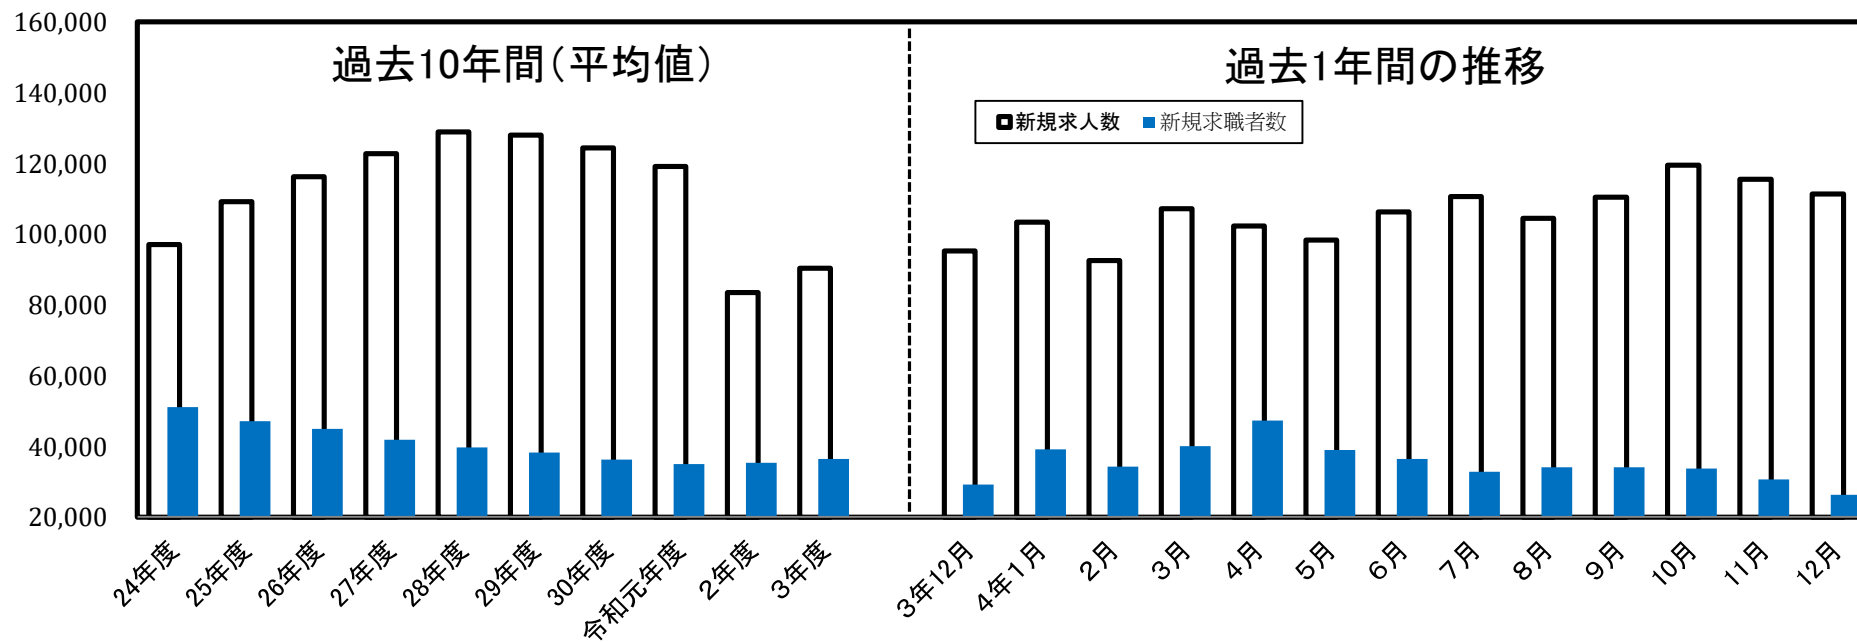

(令和4年12月現在)

全国の完全失業率と有効求人倍率の動向

(資料出所)内閣府「月例経済報告」、総務省「労働力調査」、厚生労働省「職業安定業務統計」、(株)東京商工リサーチ「東京の企業倒産状況」・「全国企業倒産状況」(負債総額1,000万円以上の倒産を集約)

東京ハローワークの求人・求職の状況(新規求人・求職)

新規求人・求職の動向

令和4年12月の新規求人数(原数値)は前年同月に比べ16.8%増加。
 新規求職者数(原数値)は前年同月に比べ9.9%減少。