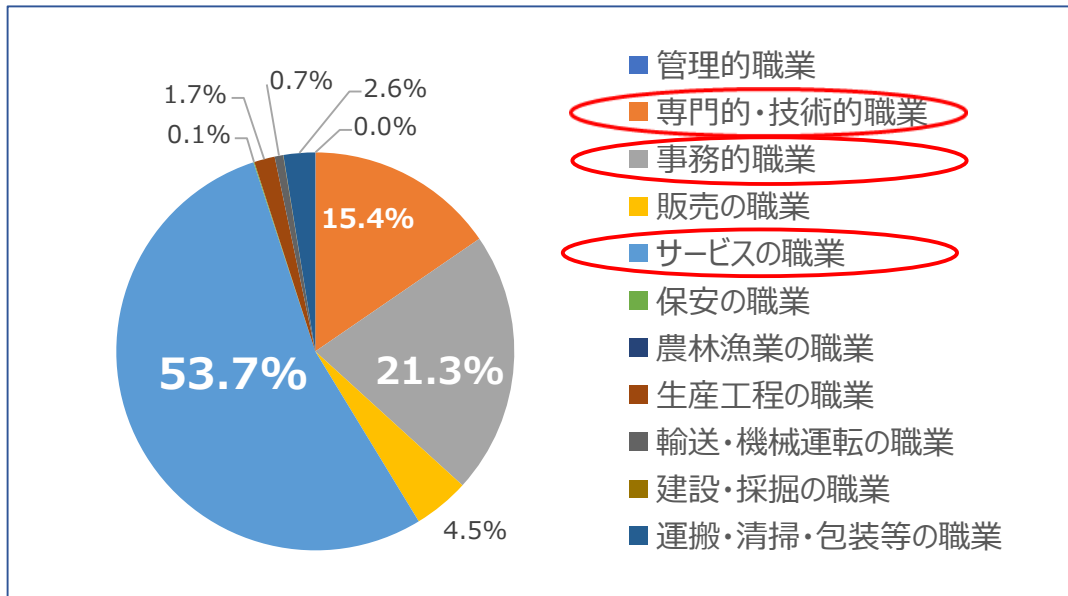

<職種>

「マザーズ求人」とは

> 子育てと両立がしやすい求人

「勤務時間が保育施設の送迎に対応できる」
「子どもの急な病気や学校行事の際に柔軟に休暇がとれる」
「時間外勤務（残業）なし」
「子育て中の従業員が多数」
「子育てを応援する雰囲気醸成されている」
ほか