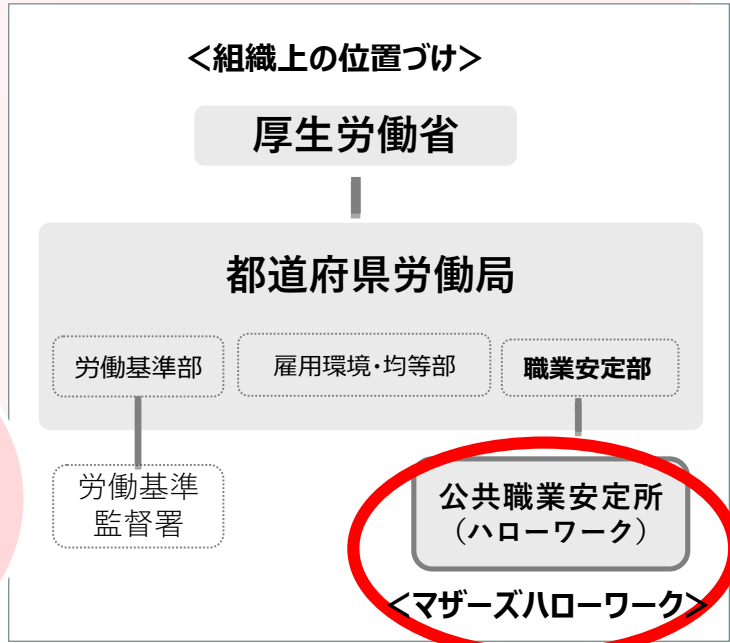

- ➡ 2 東京労働局マザーズハローワーク・コーナーの支援
- ➡ 3 Topic（オンライン&アウトリーチ）
- ➡ 4 おしごと探しのサポート事例
- ➡ 5 参考資料

マザーズハローワークとは

仕事と家庭を両立したいあなたをサポート

マザーズハローワーク マザーズコーナー

➤ **仕事と子育ての両立**をめざす方へ、**お子様連れ**でも利用しやすい環境で
きめ細やかな就職支援を行っている
国の施設です。
(平成18年4月から全国12か所に開設)

- 全国マザーズハローワーク **21**か所、マザーズコーナー**185**か所 (令和4年12月現在)
- **就職率は 90%** 以上、過去5年間で**32万人**の方が就職
- すべて**無料**の支援メニュー

オンラインで求職登録・職業相談が可能です！

担当者制
による
マンツーマン
の個別支援

お子様連れ
でも安心の設備
(キッズコーナー、
授乳室 他)

子育てと両立
しやすい
求人の紹介

仕事に
役立つ各種
セミナー開催

※環境は施設によって異なります

▶ 1 マザーズハローワークとは

▶ 2 東京労働局マザーズ ハローワーク・コーナーの支援

▶ 3 Topic（オンライン＆アウトリーチ）

▶ 4 おしごと探しのサポート事例

▶ 5 参考資料

東京労働局マグ-ズ ハローワーク・コーナー MAP

- ハローワーク
- マザーズハローワーク
- ハローワークプラザ等
(求人検索の支援、産後復帰支援等
の相談、行きハローワークの相談等)