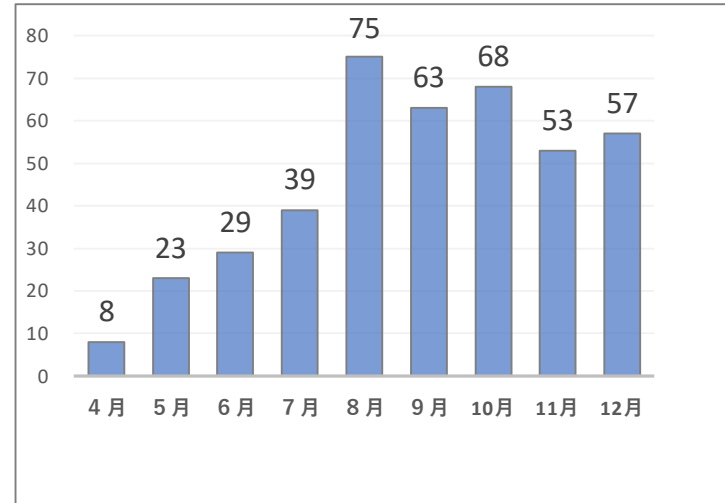

- ➡ 4 おしごと探しのサポート事例
- ➡ 5 参考資料

▶ Topic <オンライン取組状況>

<オンライン新規求職者数>

<オンライン相談件数>

<オンライン紹介件数>

<オンライン就職件数>

<オンラインセミナー実施回数>

オンライン新規求職者数 520 件
オンライン相談件数 415 件
オンライン紹介件数 1,959 件
オンライン就職件数 391 件
オンラインセミナー回数 132 件