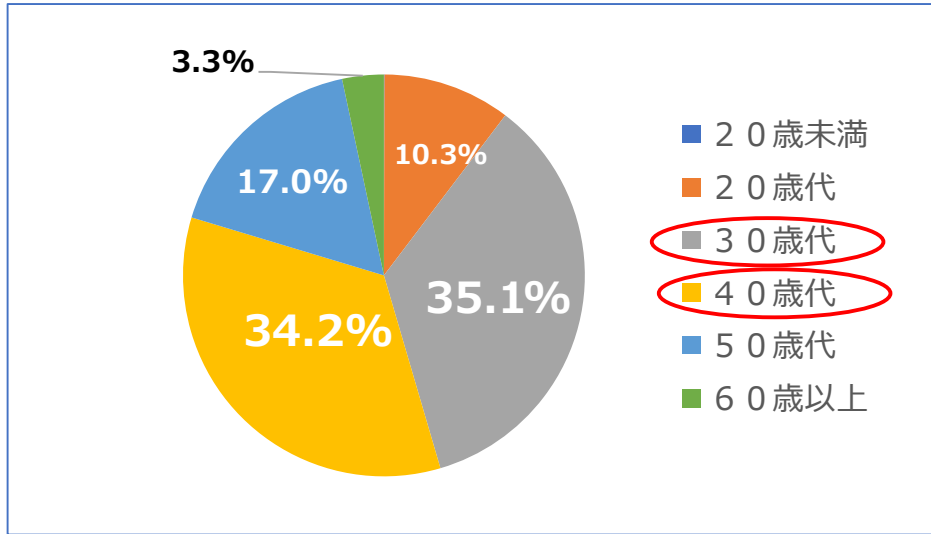

子ども連れ セミナー

東京労働局マザーズハローワーク・コーナーの支援 <職業紹介状況>

<新規求職者数>

<就職件数>

<マザーズ求人数>

<ひとり親の方への職業紹介状況>

年度	新規求職者数	就職件数
令和2年度	1,489 (14.2%)	471 (15.5%)
令和3年度	1,514 (13.4%)	467 (14.1%)
令和4年度 (4~12月)	979 (10.9%)	333 (14.0%)

※ () 内はマザーズハローワーク・コーナーの新規求職者全数に占めるひとり親対象の割合

東京労働局マザーズハローワーク・コーナーの支援 <求職者の状況①>

<希望雇用形態>

<希望職種>

<就職した雇用形態>

<就職した職種>

※令和4年4～12月の状況から

東京労働局マザーズハローワーク・コーナーの支援 <求職者の状況②>

<年代別割合>

【フルタイム】
3,768人

<希望職種>

【パートタイム】
5,161人

※令和4年4~12月の状況から

東京労働局マザーズハローワーク・コーナーの支援 <マザーズ求人の状況①>

【フルタイム】
6,416人

※令和4年4～12月の状況から

【パートタイム】
24,578人