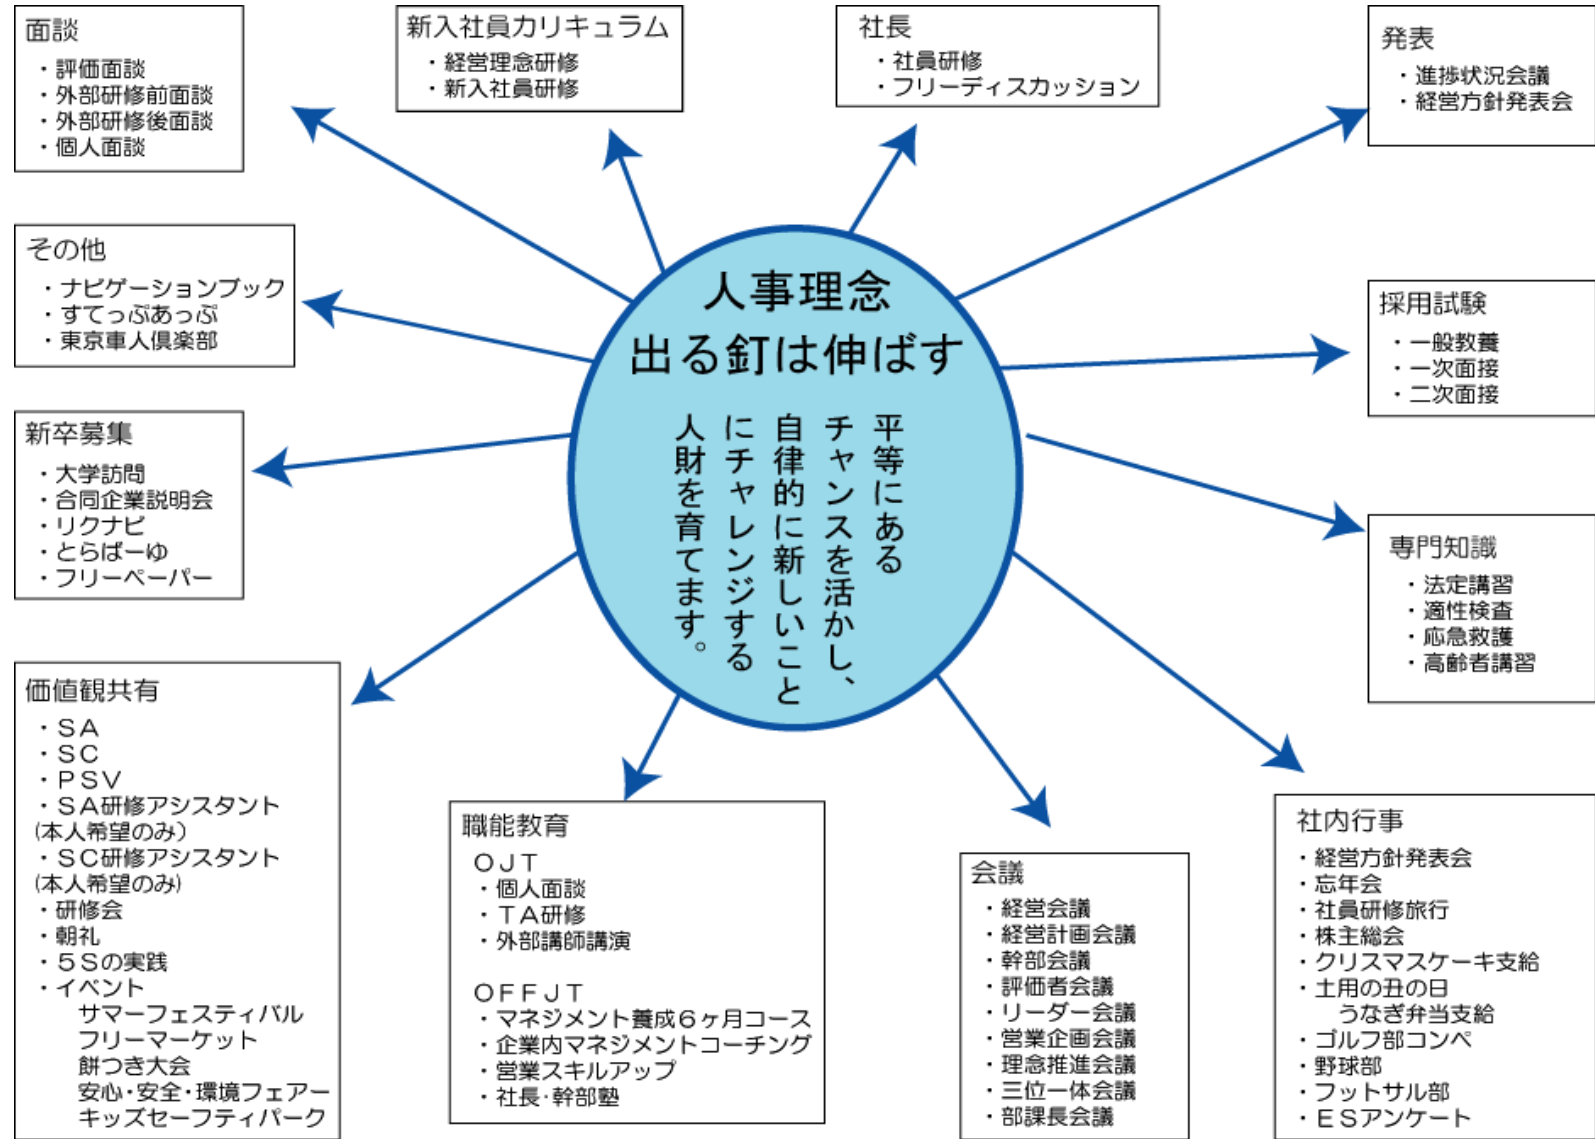

主な受賞歴

- 経済産業省 平成24年度おもてなし経営企業選50社に選出
- 経済産業省 平成25年度がんばる中小企業・小規模事業者300社に選出
- 経済産業省 平成26年度ダイバーシティ経営企業100選に選出

- 平成25年 警視庁警視総監より感謝状受賞
- 平成25年 東京都社会福祉大会より表彰
- 平成27年 交通安全国民運動中央大会より表彰

経営における重点項目

- 永年勤続表彰
- 年間功労者表彰
- ダントツ社員表彰
- 異種資格取得応援制度
- 社内大学制度
- 社外研修制度
- 等級試験制度
- 自己啓発支援制度
- ESアンケート
- 評価面談
- 朝礼
- 理念と経営勉強会
- 社内報（すてっぷあっぷ）
- 互助会・共済会
- イノベーションカード制度
- 13の徳目
- 社長とのフリーディスカッション
- ありがとうカード制度
- チャレンジNO. 1
- 各種福利厚生
- クラブ活動
- その他 16項目