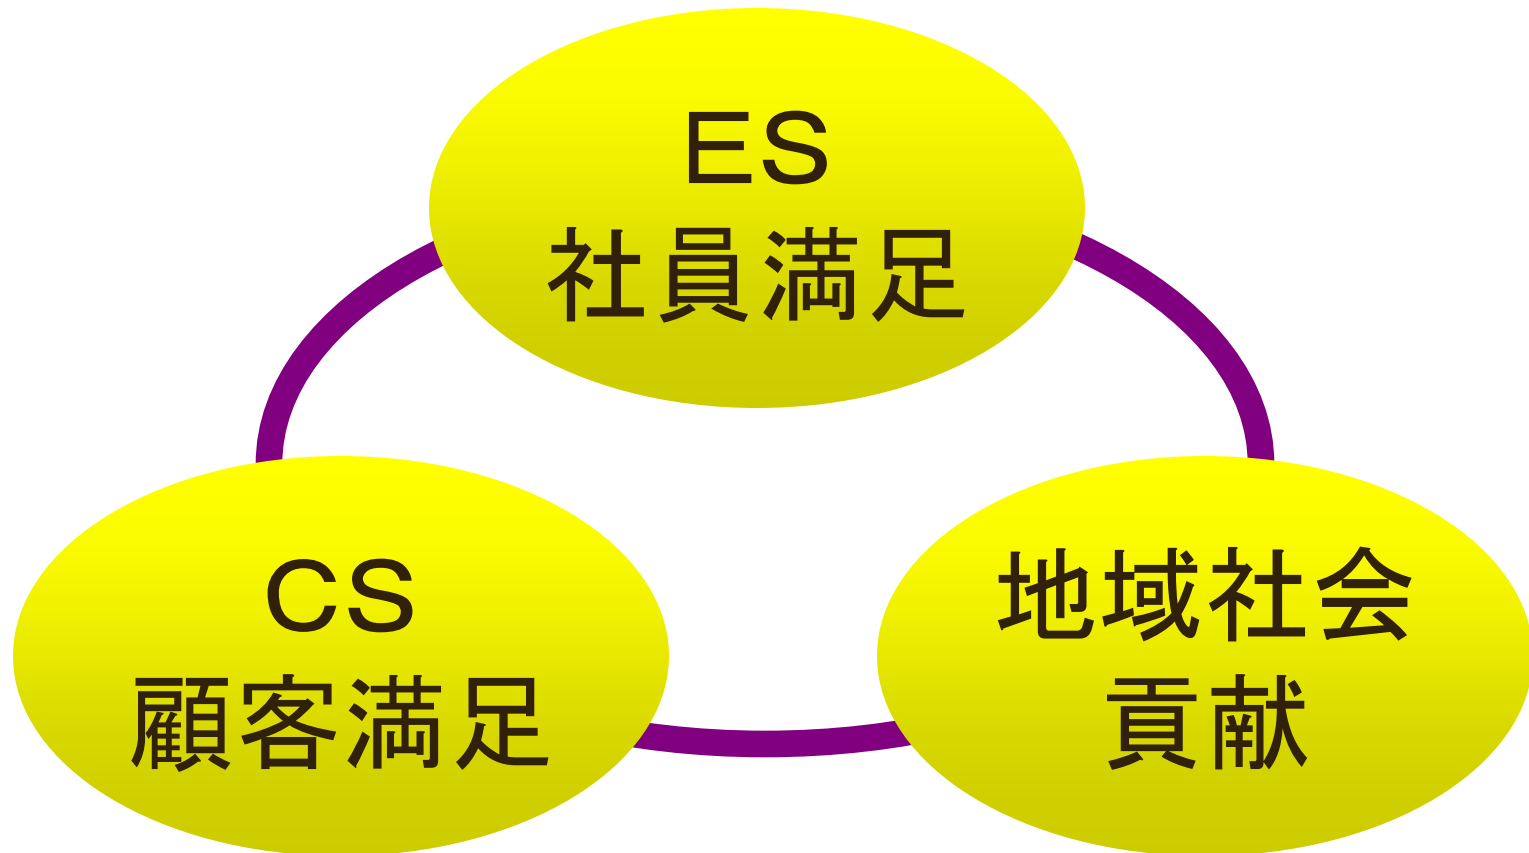

経営における重点項目