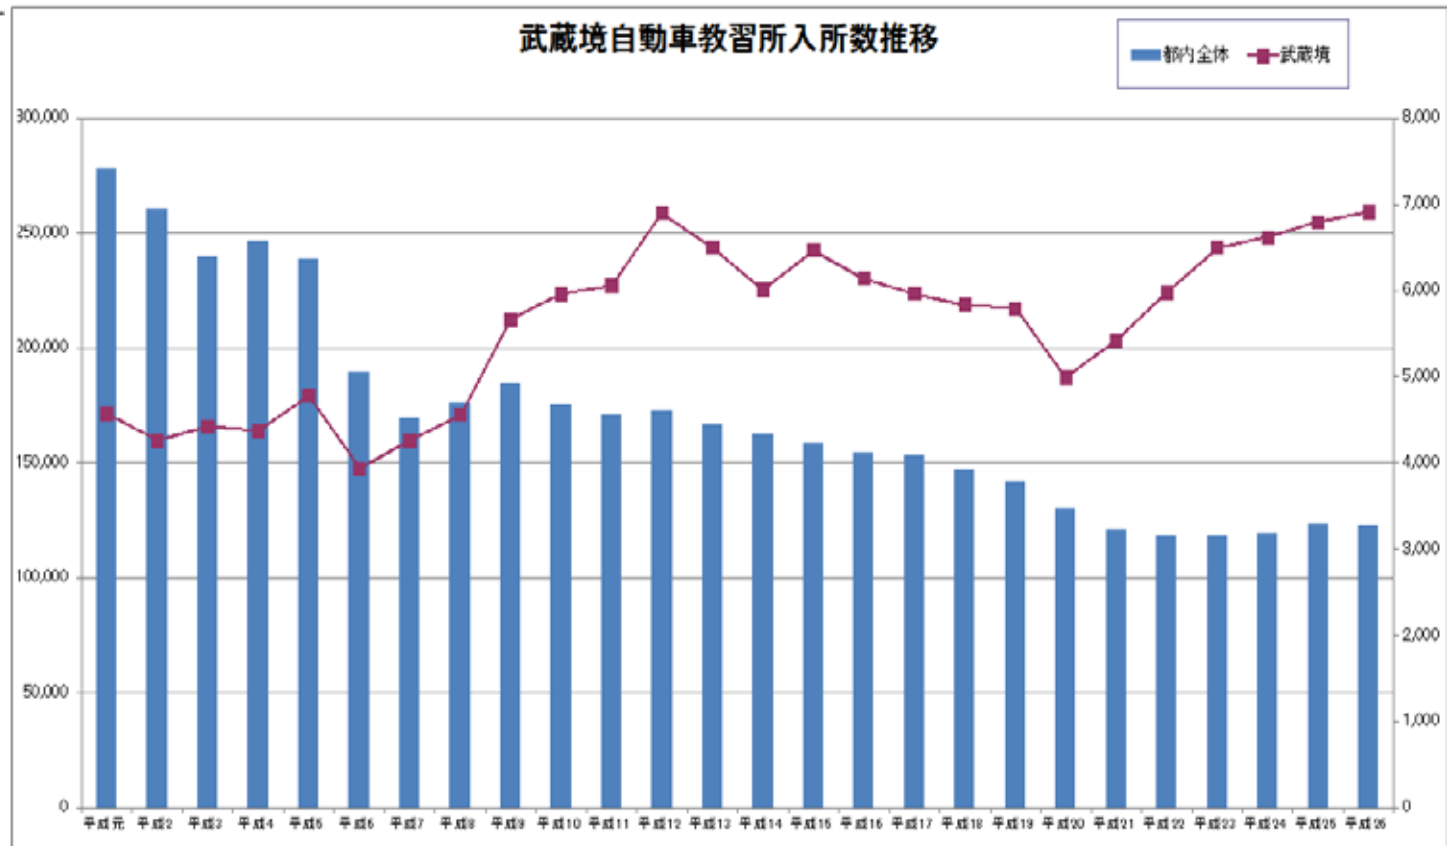

東京都内の免許取得人口の推移

年	都内全体	武蔵境
平成元	278,101	4,567
平成2	260,488	4,256
平成3	239,954	4,420
平成4	246,646	4,369
平成5	238,931	4,785
平成6	189,439	3,934
平成7	169,761	4,258
平成8	176,230	4,557
平成9	184,395	5,663
平成10	175,787	5,962
平成11	170,986	6,059
平成12	172,572	6,905
平成13	166,502	6,500
平成14	162,257	6,007
平成15	158,844	6,466
平成16	154,635	6,142
平成17	152,969	5,963
平成18	147,009	5,835
平成19	141,650	5,792
平成20	129,841	4,988
平成21	120,950	5,418
平成22	117,908	5,977
平成23	118,203	6,498
平成24	118,965	6,619
平成25	123,183	6,795
平成26	122,653	6,916