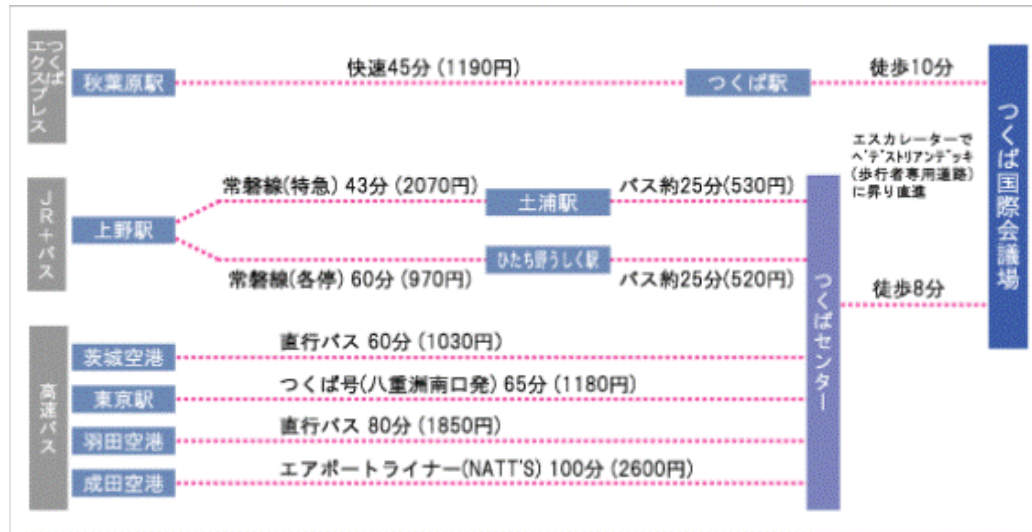

労働政策フォーラム「国際社会におけるアジアのキャリア教育」（於：つくば）会場案内図

日時：2015年9月18日（金曜） 14時30分～17時30分（開場13時45分）

会場：つくば国際会議場 1階・大ホール（茨城県つくば市竹園2-20-3）

会場案内

アクセスルート

周辺地図

つくば駅 A3 出口を出て、バスロータリーに沿って右に進み、階段を上り、遊歩道を直進およそ 800m。