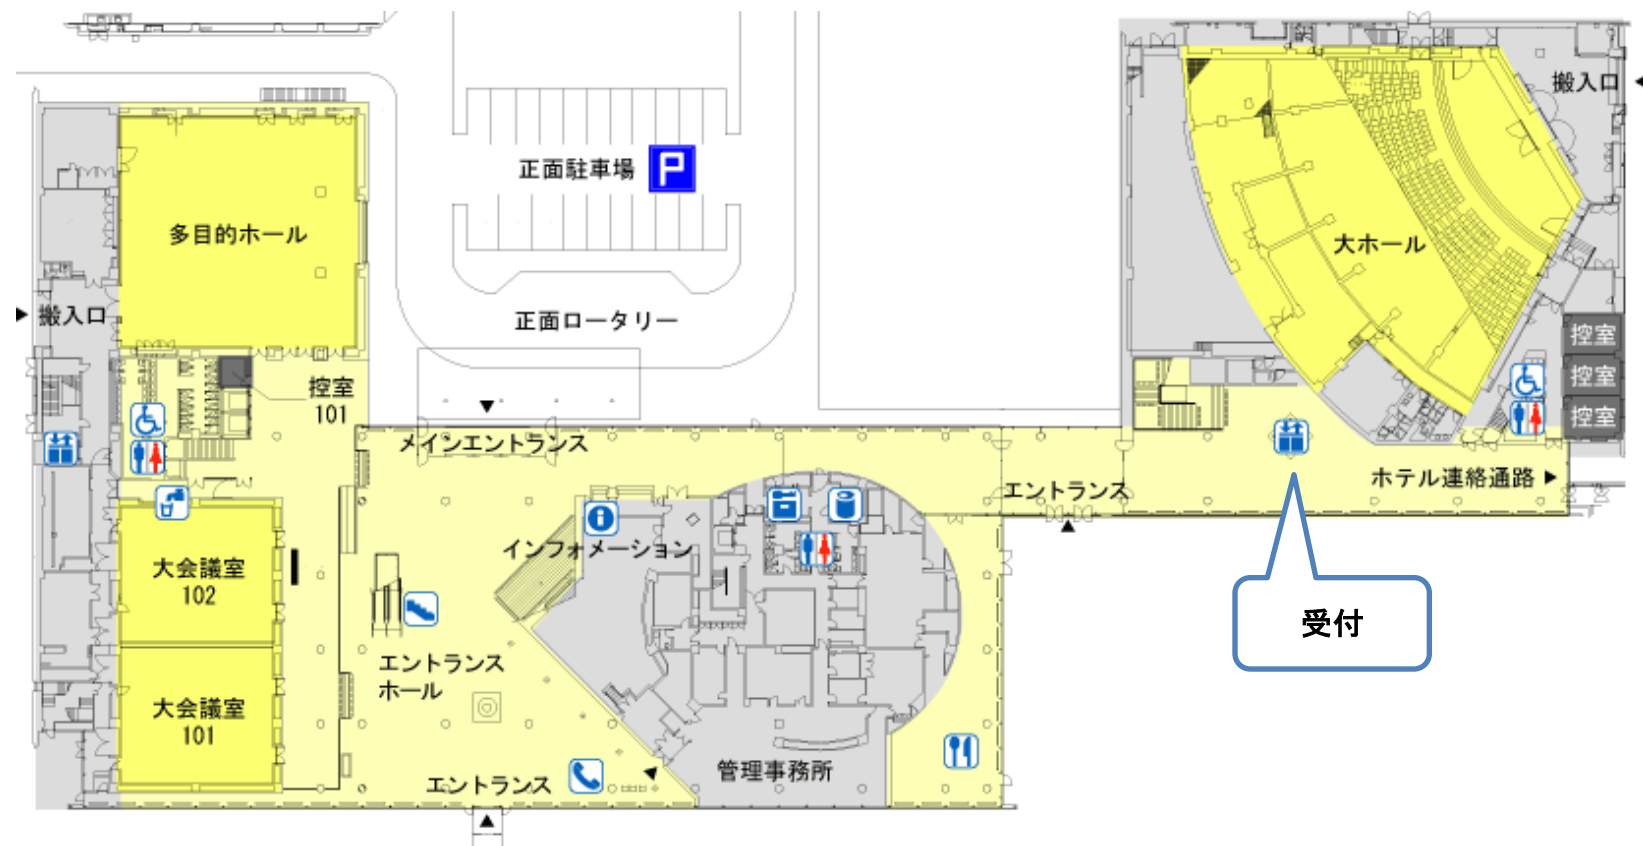

労働政策フォーラム「国際社会におけるアジアのキャリア教育」（於：つくば）会場案内図

日時：2015年9月18日（金曜） 14時30分～17時30分（開場13時45分）

会場：つくば国際会議場 1階・大ホール（茨城県つくば市竹園2-20-3）

会場案内

アクセスルート

周辺地図

つくば駅 A3 出口を出て、バスロータリーに沿って右に進み、階段を上り、遊歩道を直進およそ 800m。