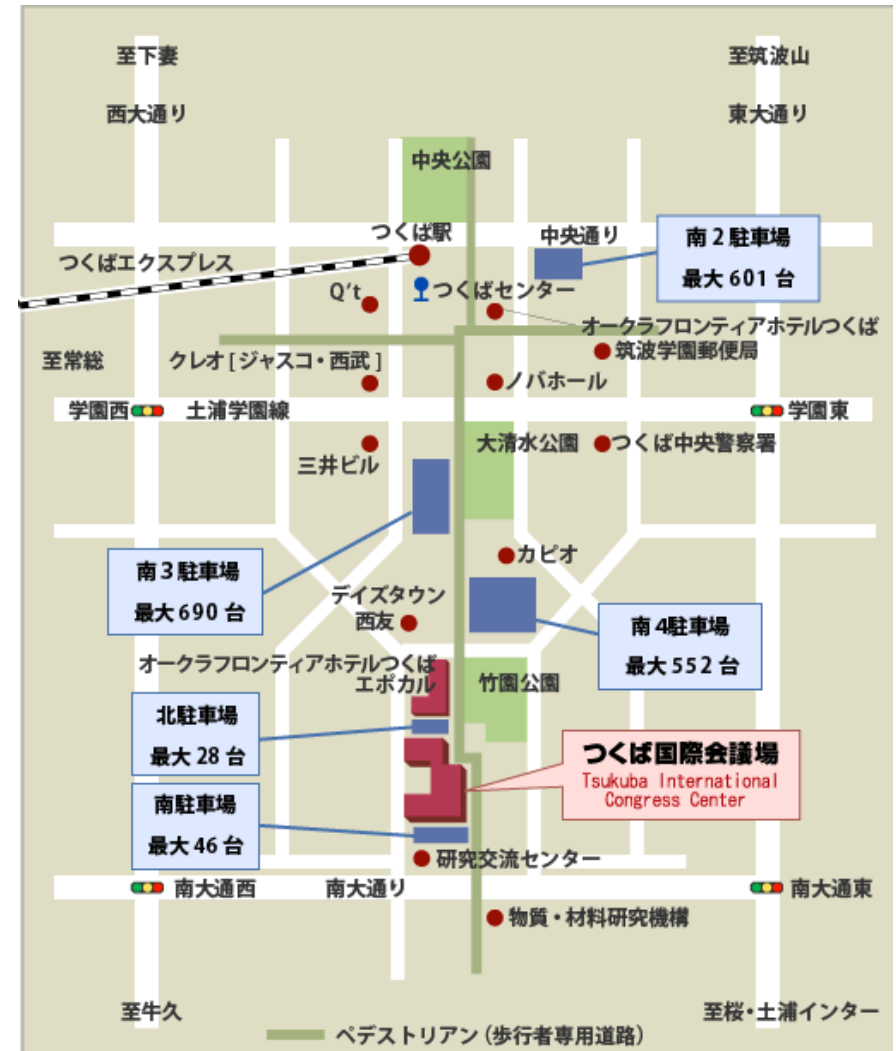

労働政策フォーラム「国際社会におけるアジアのキャリア教育」（於：つくば）会場案内図

日時：2015年9月18日（金曜） 14時30分～17時30分（開場13時45分）

会場：つくば国際会議場 1階・大ホール（茨城県つくば市竹園2-20-3）

会場案内

アクセスルート

周辺地図

つくば駅 A3 出口を出て、バスロータリーに沿って右に進み、階段を上り、遊歩道を直進およそ 800m。