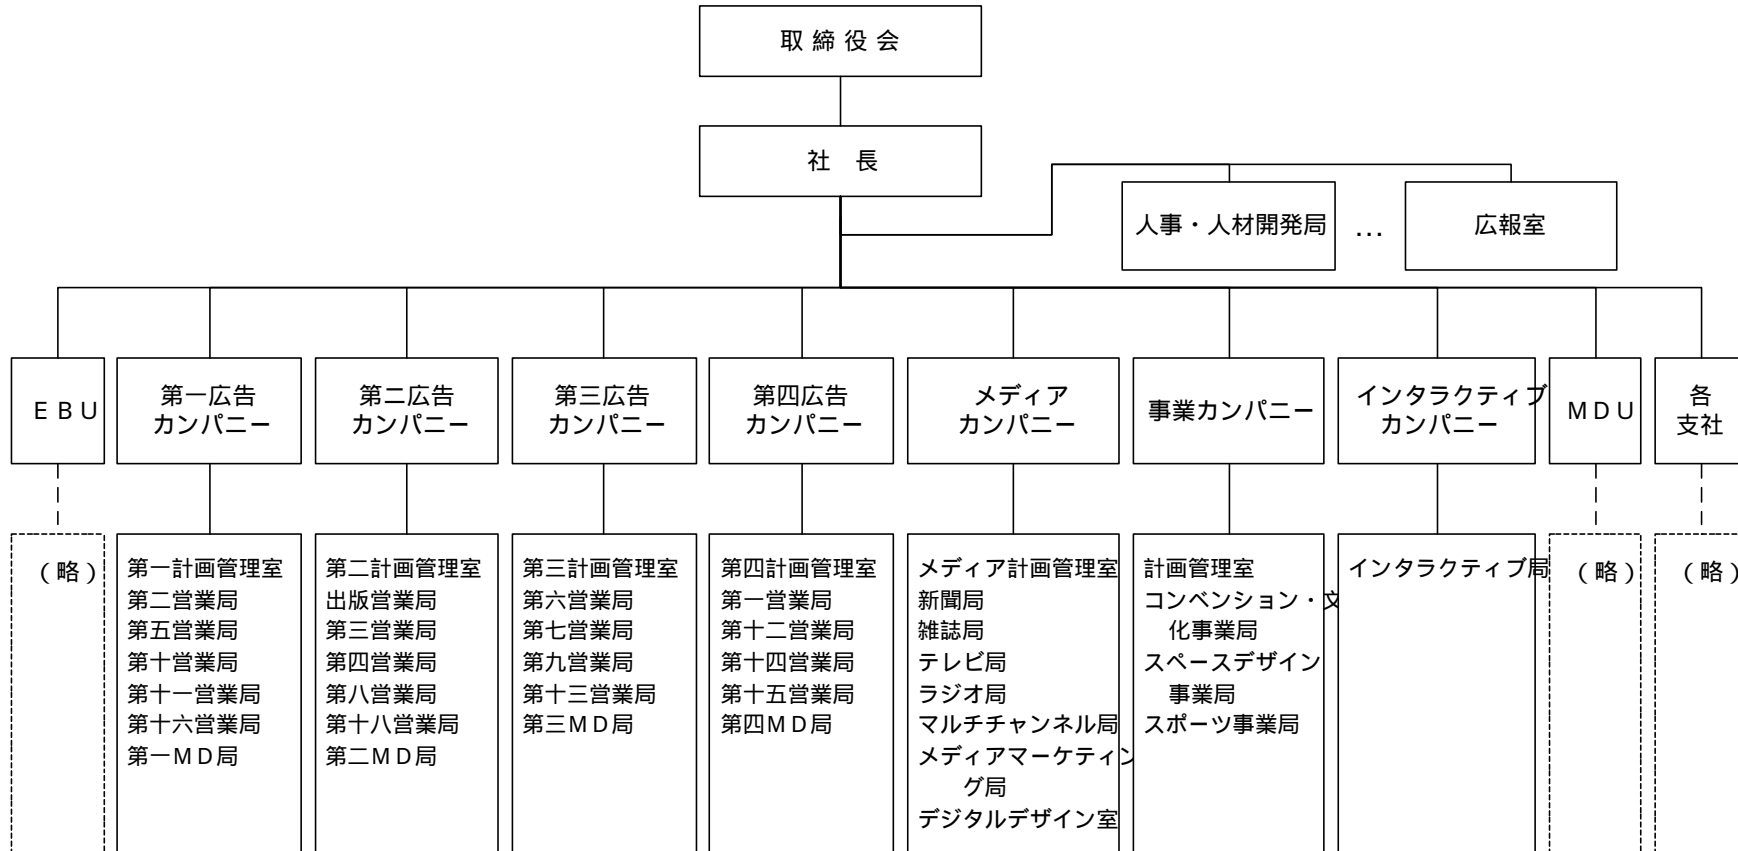

(図表 1) 社内カンパニー組織

(2000年3月1日現在)

注) MD局 : マーケットデザイン局

EBU : エンタテインメント・ビジネス・ユニット MDU : マーケット・デザイン・ユニット

(出所) 博報堂提供資料より作成