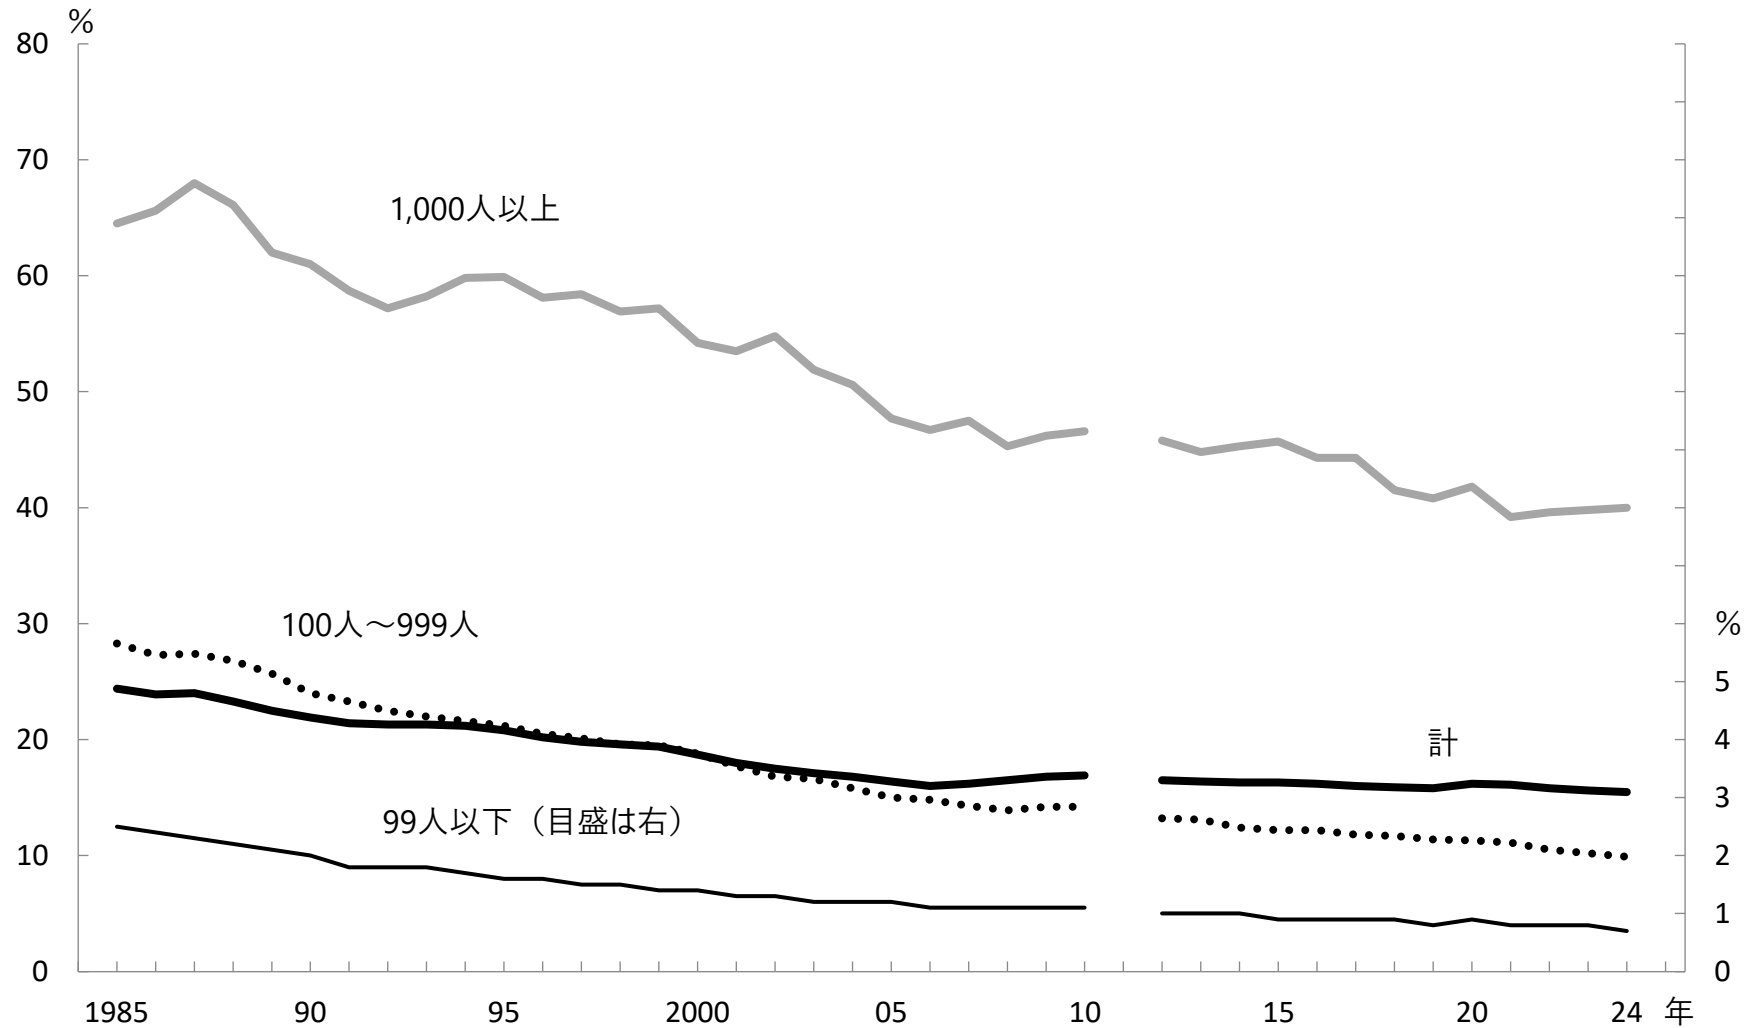

図1-2 企業規模別（民営企業）の推定組織率（単位労働組合） 1985年～2024年

資料出所 厚生労働省「労働組合基礎調査」

注1)2008年以前は農林業を除く。

2) 2011年は東日本大震災の影響により数値がない。