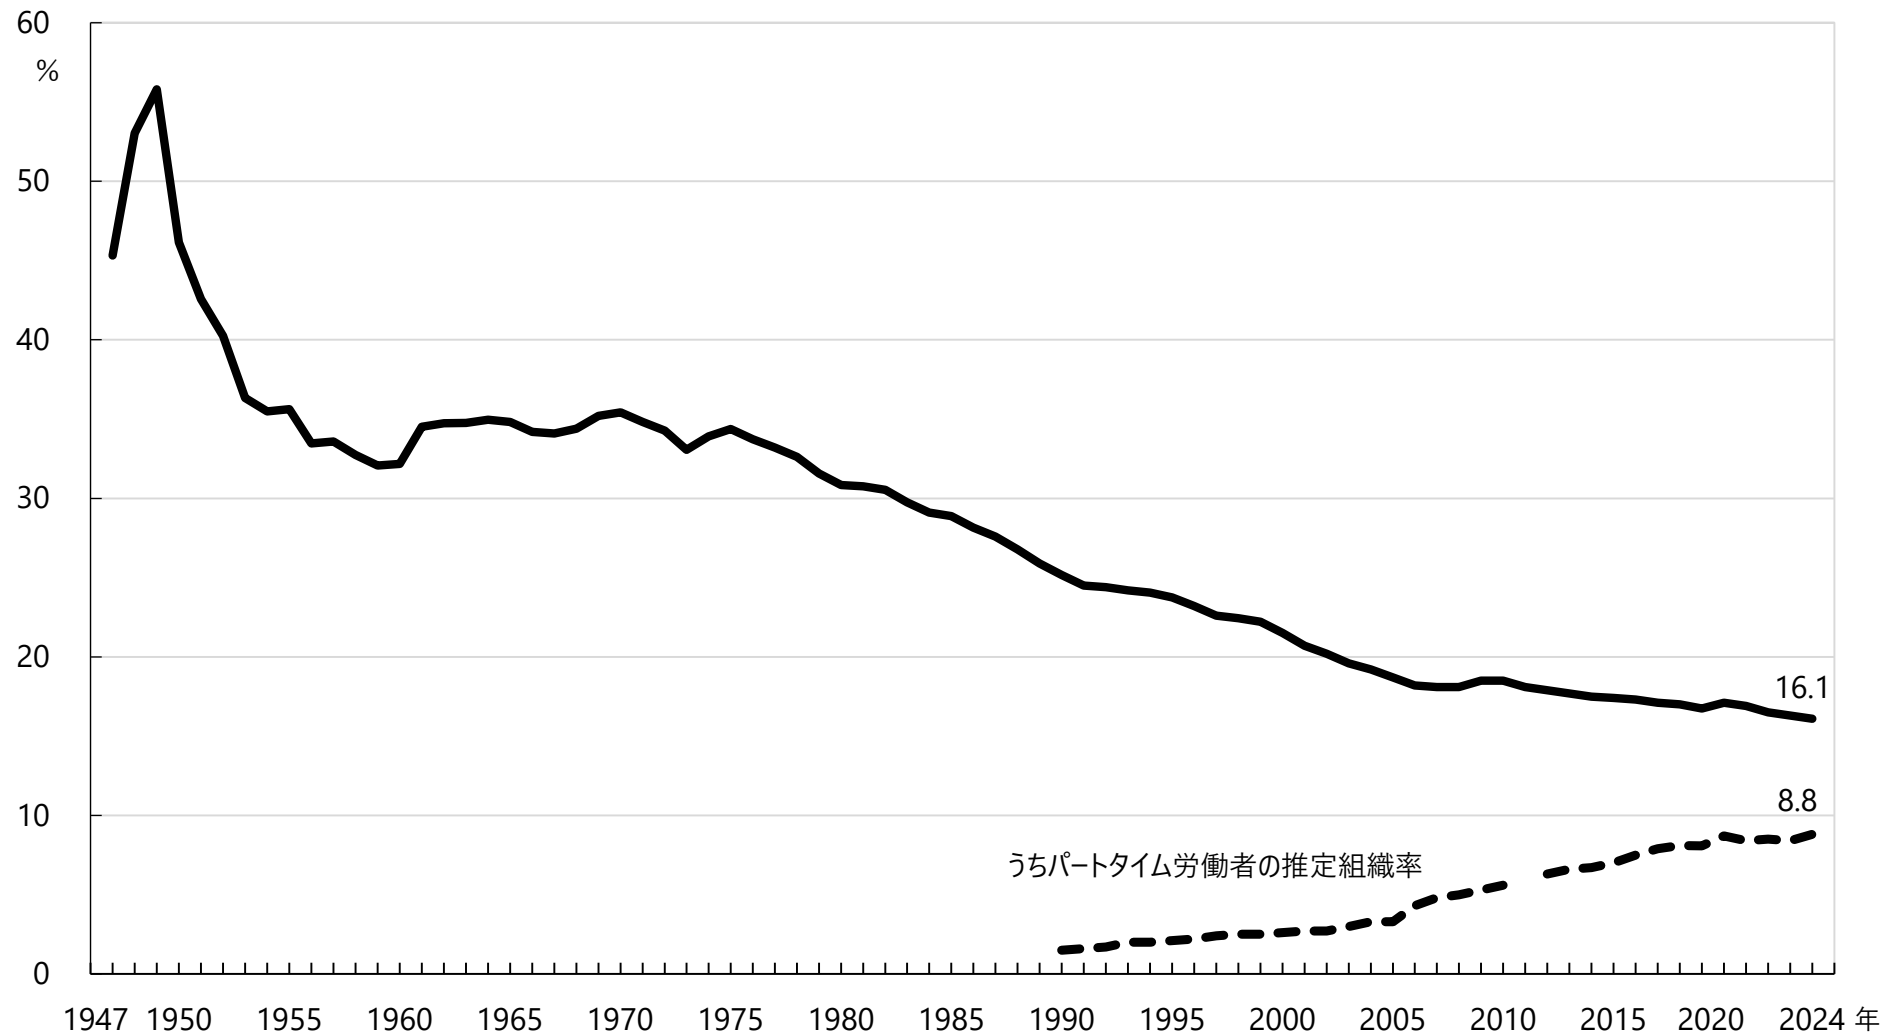

図1-1 労働組合員数の推移 1947年～2024年 各年6月30日現在

資料出所 厚生労働省「労働組合基礎調査」

注 1951年以前は単位労働組合員数

図1-2 労働組合 推定組織率の推移 1947年～2024年 各年6月30日現在

資料出所 厚生労働省「労働組合基礎調査」

注1)1951年以前は単位労働組合員数を用いて計算されている。

2)パートタイム労働者の推計組織率は2012年分までは旧定義、2013年分から新定義によるもの。2011年は作成されていない。