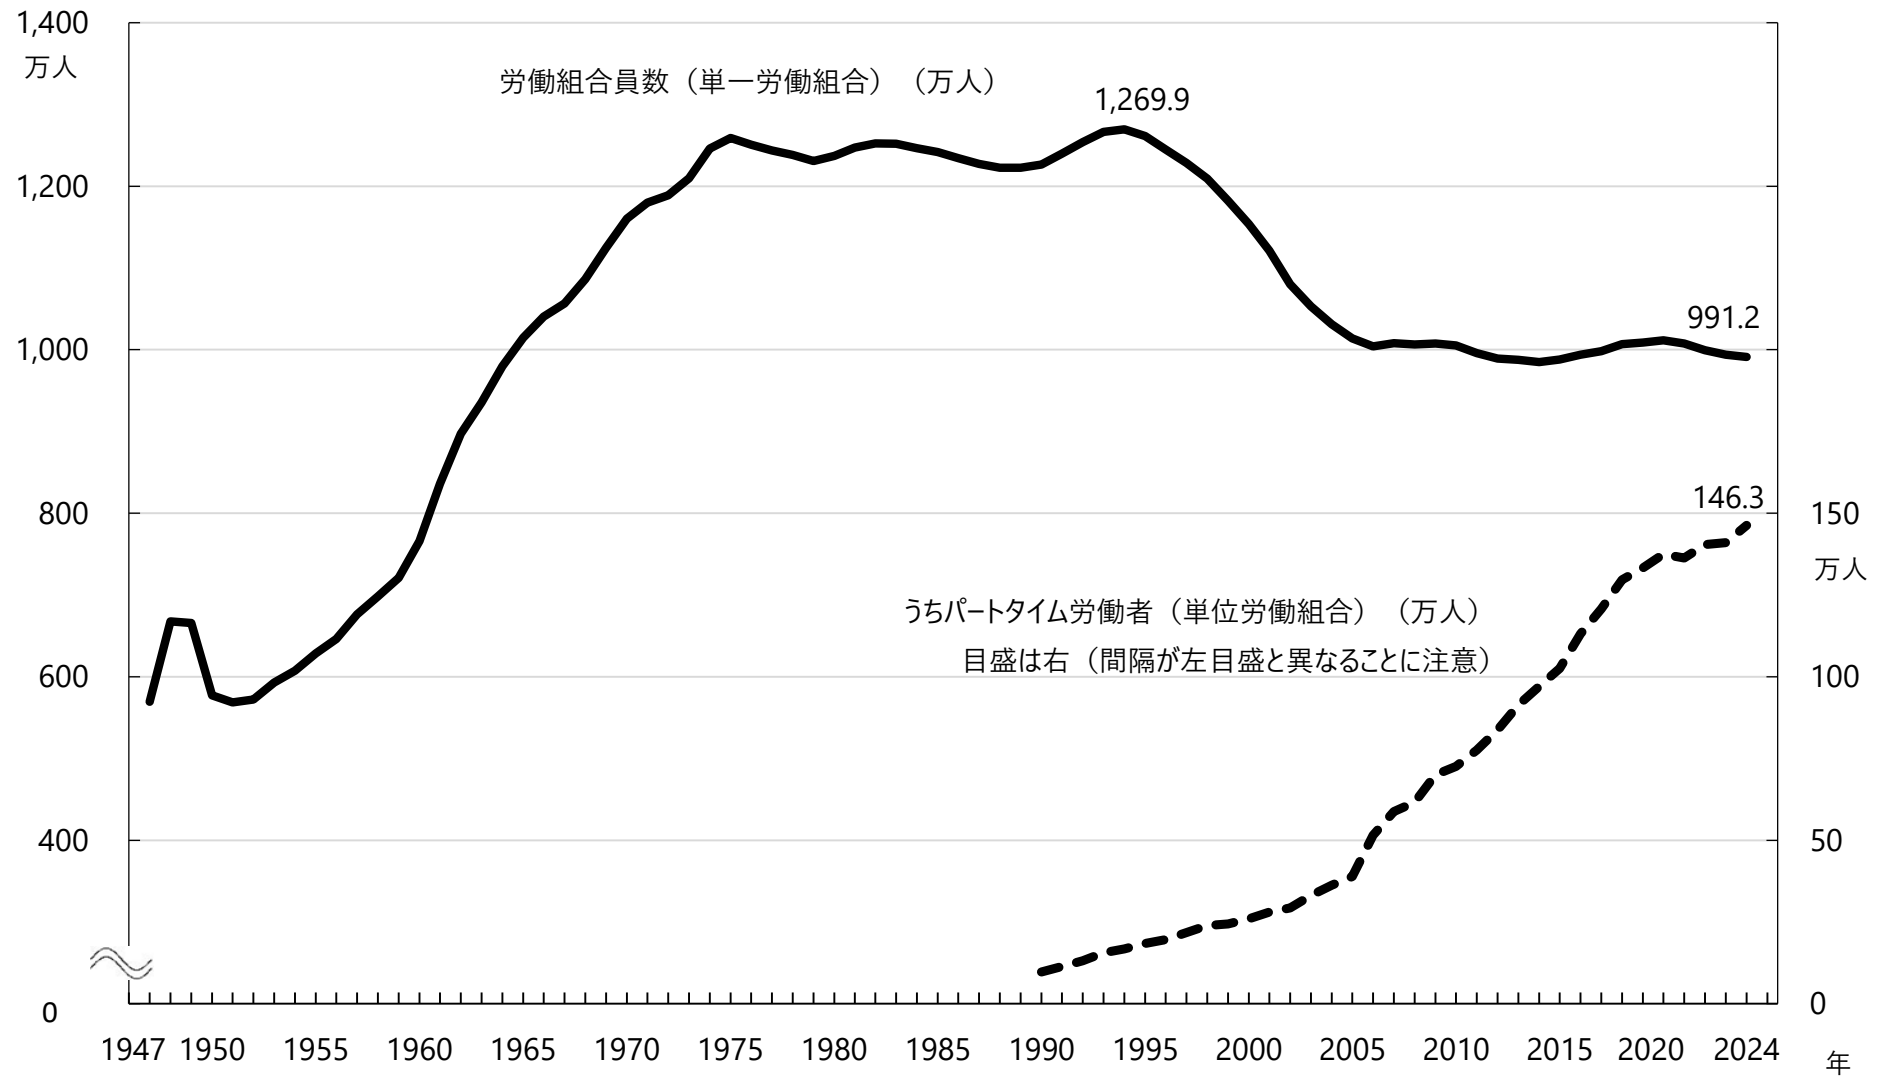

図1-1 労働組合員数の推移 1947年～2024年 各年6月30日現在

資料出所 厚生労働省「労働組合基礎調査」

注 1951年以前は単位労働組合員数

図1-2 労働組合 推定組織率の推移 1947年～2024年 各年6月30日現在

資料出所 厚生労働省「労働組合基礎調査」

注1)1951年以前は単位労働組合員数を用いて計算されている。

2)パートタイム労働者の推計組織率は2012年分までは旧定義、2013年分から新定義によるもの。2011年は作成されていない。