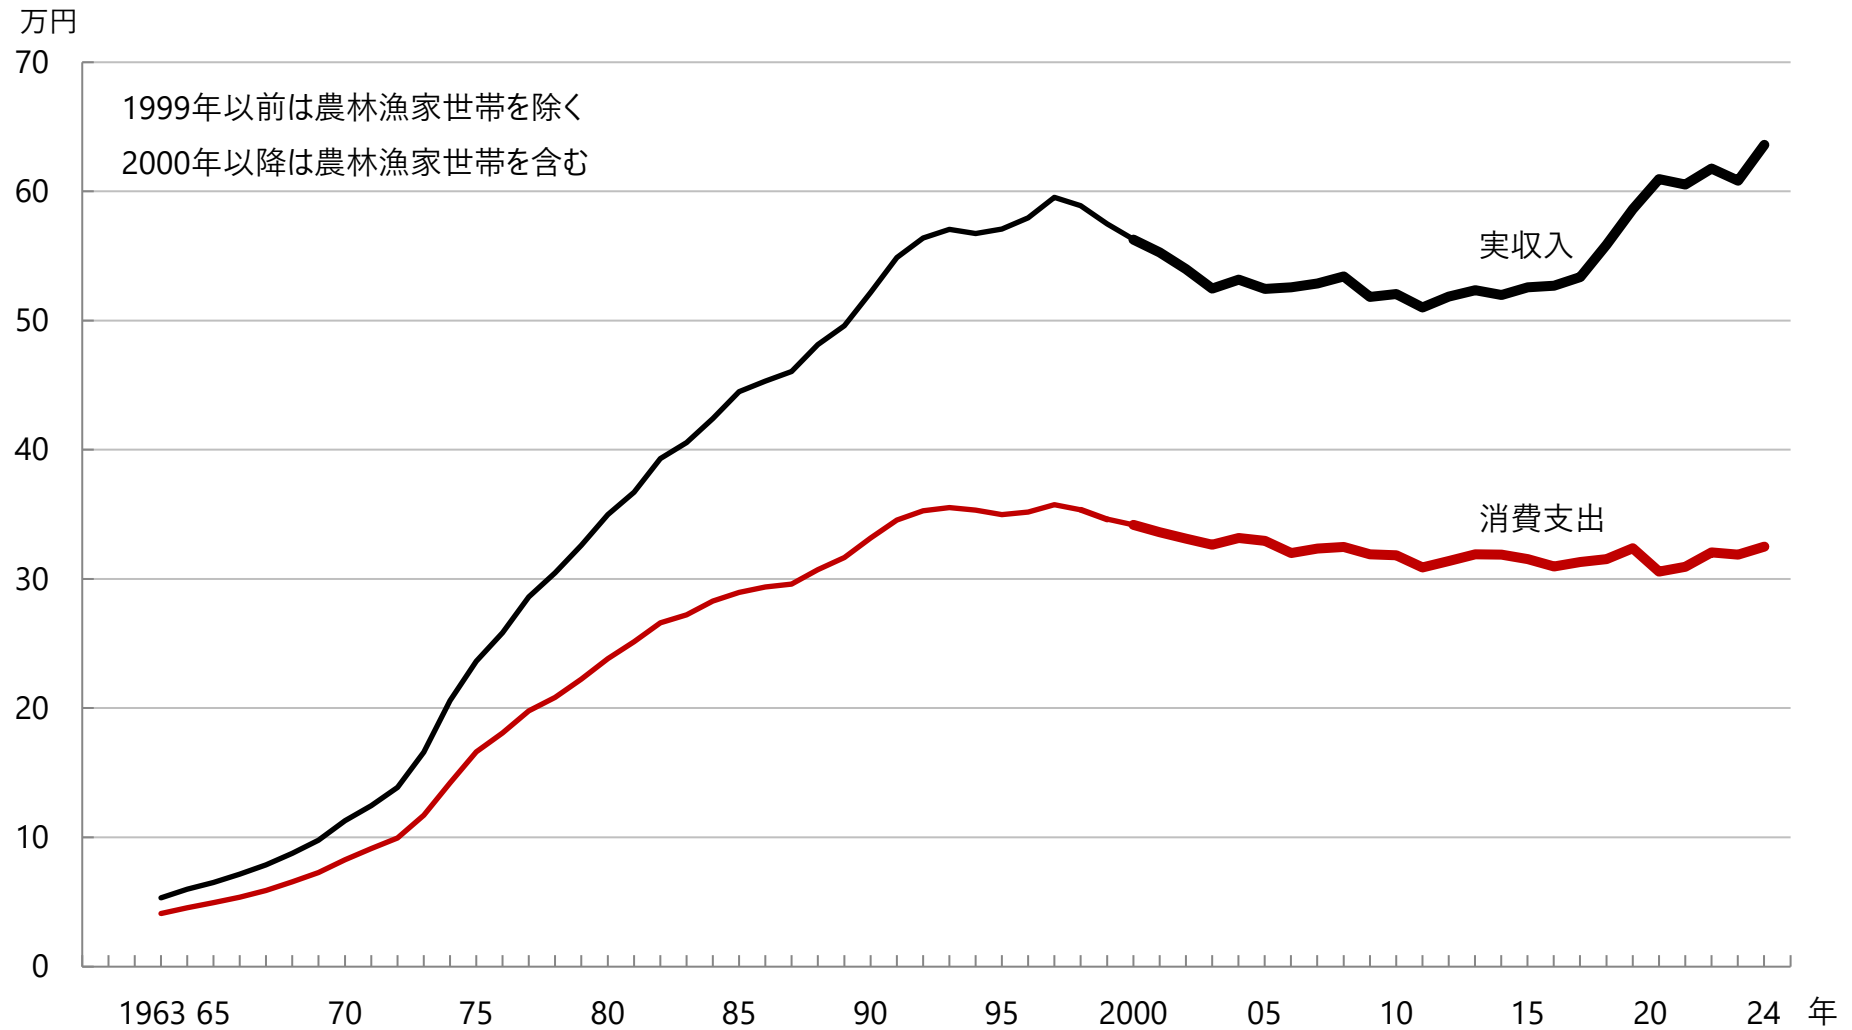

図2-1 勤労者世帯の家計収支 1世帯当たり1か月間の収入と支出 1963～2024年

資料出所 総務省統計局「家計調査」

注 全国・二人以上の世帯のうち勤労者世帯。「農林漁家世帯を除く」結果は2017年まで。

図2-2 勤労者世帯の家計収支 1世帯当たり1か月間の収入と支出（農林漁家世帯を除く結果） 1963～2017年

資料出所 総務省統計局「家計調査」

注 全国・二人以上の世帯のうち勤労者世帯。「農林漁家世帯を除く」結果は2017年まで。