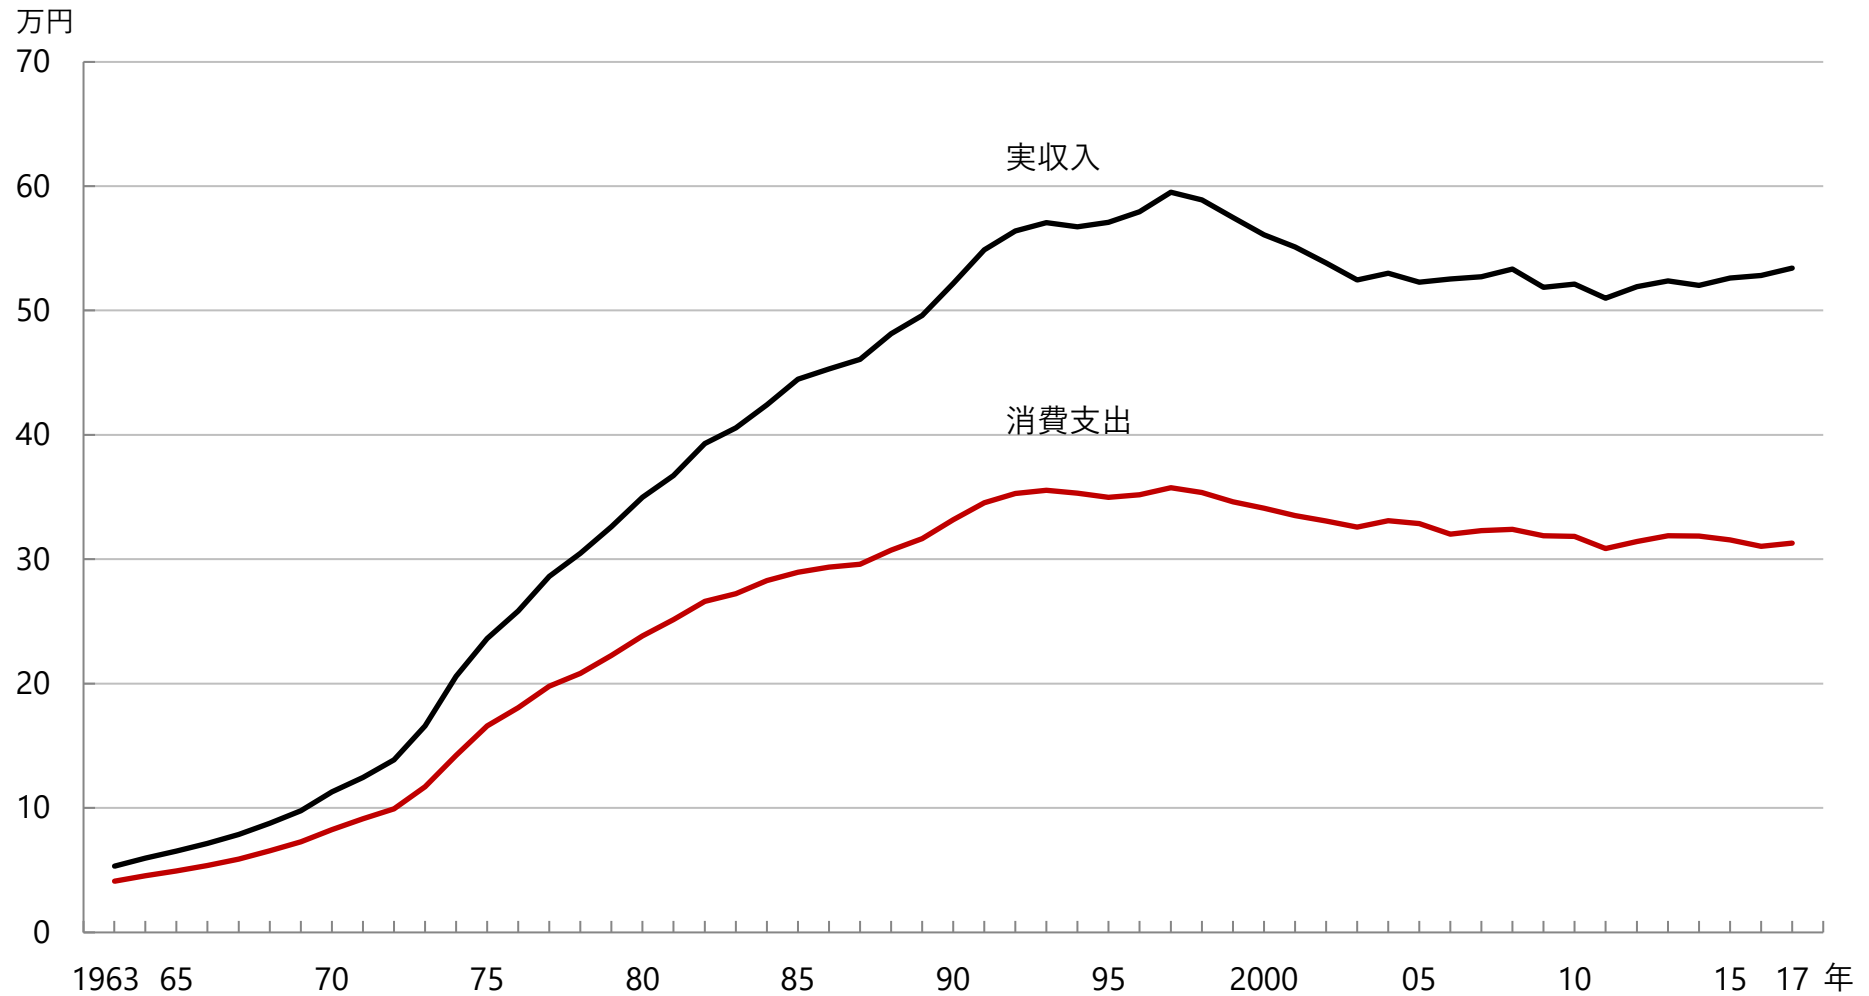

図2-1 勤労者世帯の家計収支 1世帯当たり1か月間の収入と支出 1963～2024年

資料出所 総務省統計局「家計調査」

注 全国・二人以上の世帯のうち勤労者世帯。「農林漁家世帯を除く」結果は2017年まで。

図2-2 勤労者世帯の家計収支 1世帯当たり1か月間の収入と支出（農林漁家世帯を除く結果） 1963～2017年

資料出所 総務省統計局「家計調査」

注 全国・二人以上の世帯のうち勤労者世帯。「農林漁家世帯を除く」結果は2017年まで。