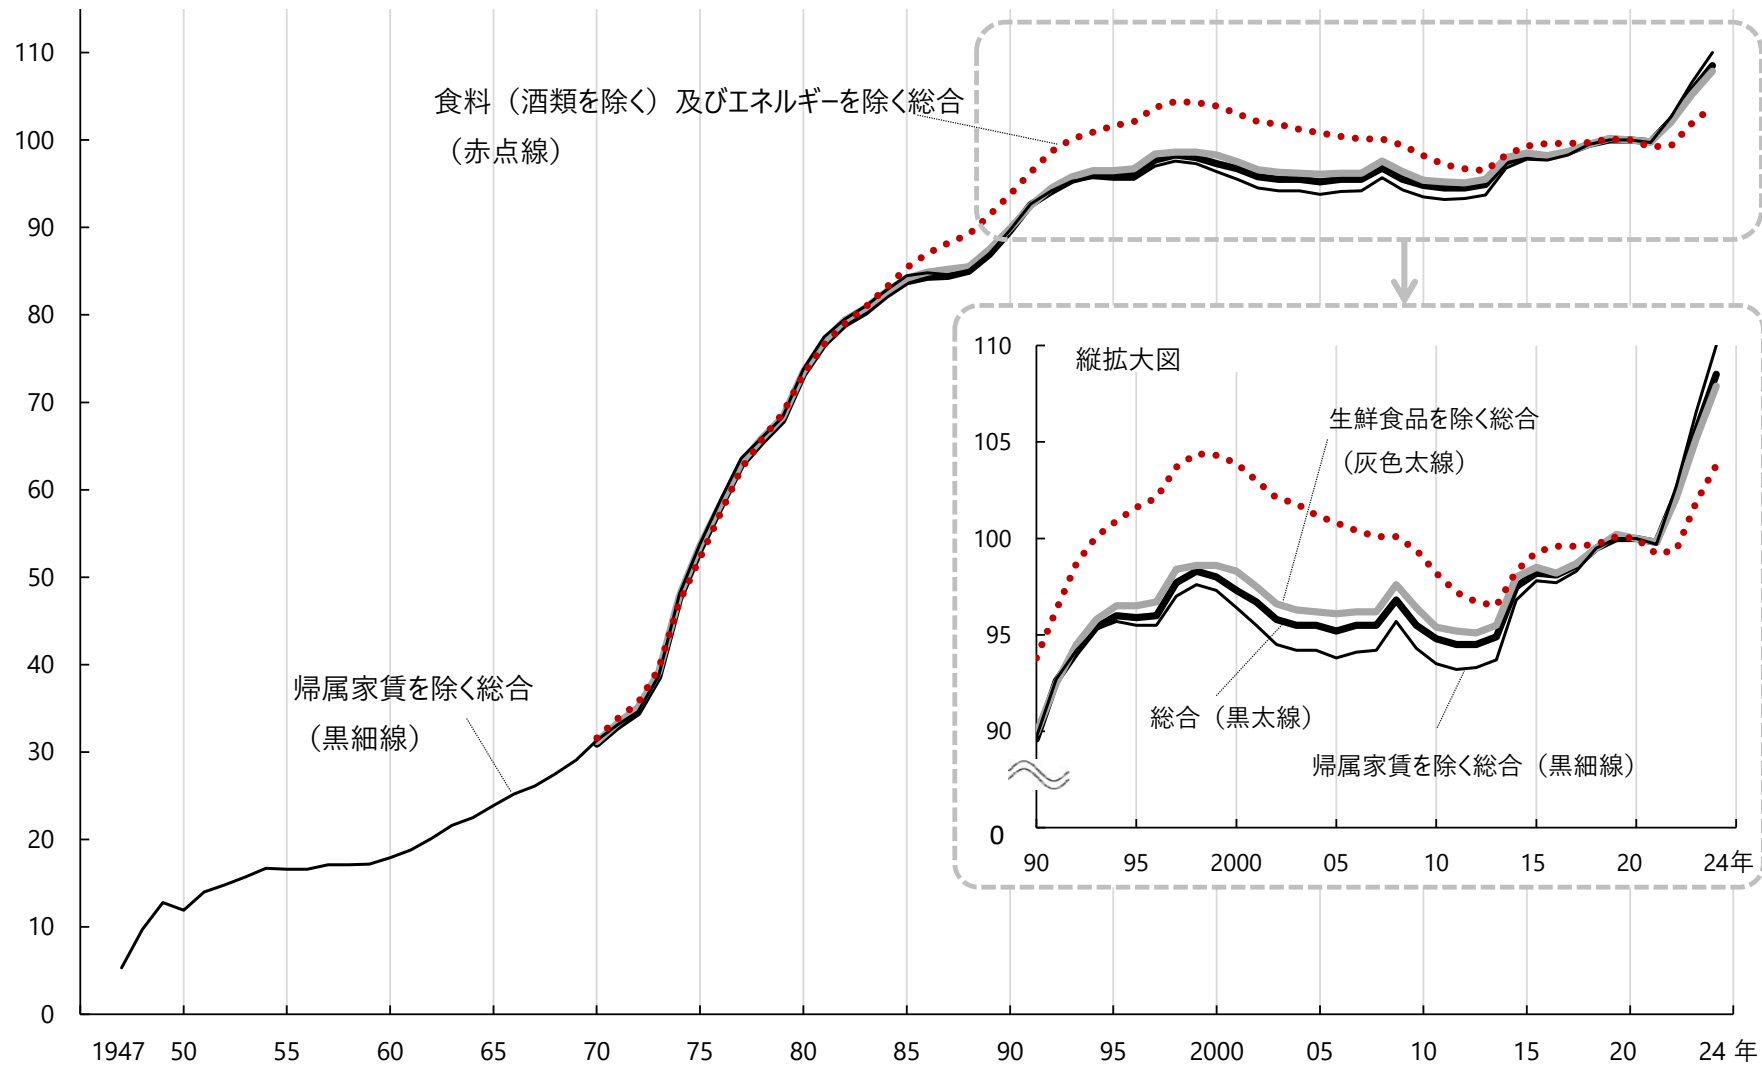

図1 消費者物価指数 2020=100 1947年～2024年 年平均

資料出所 総務省統計局「消費者物価指数」