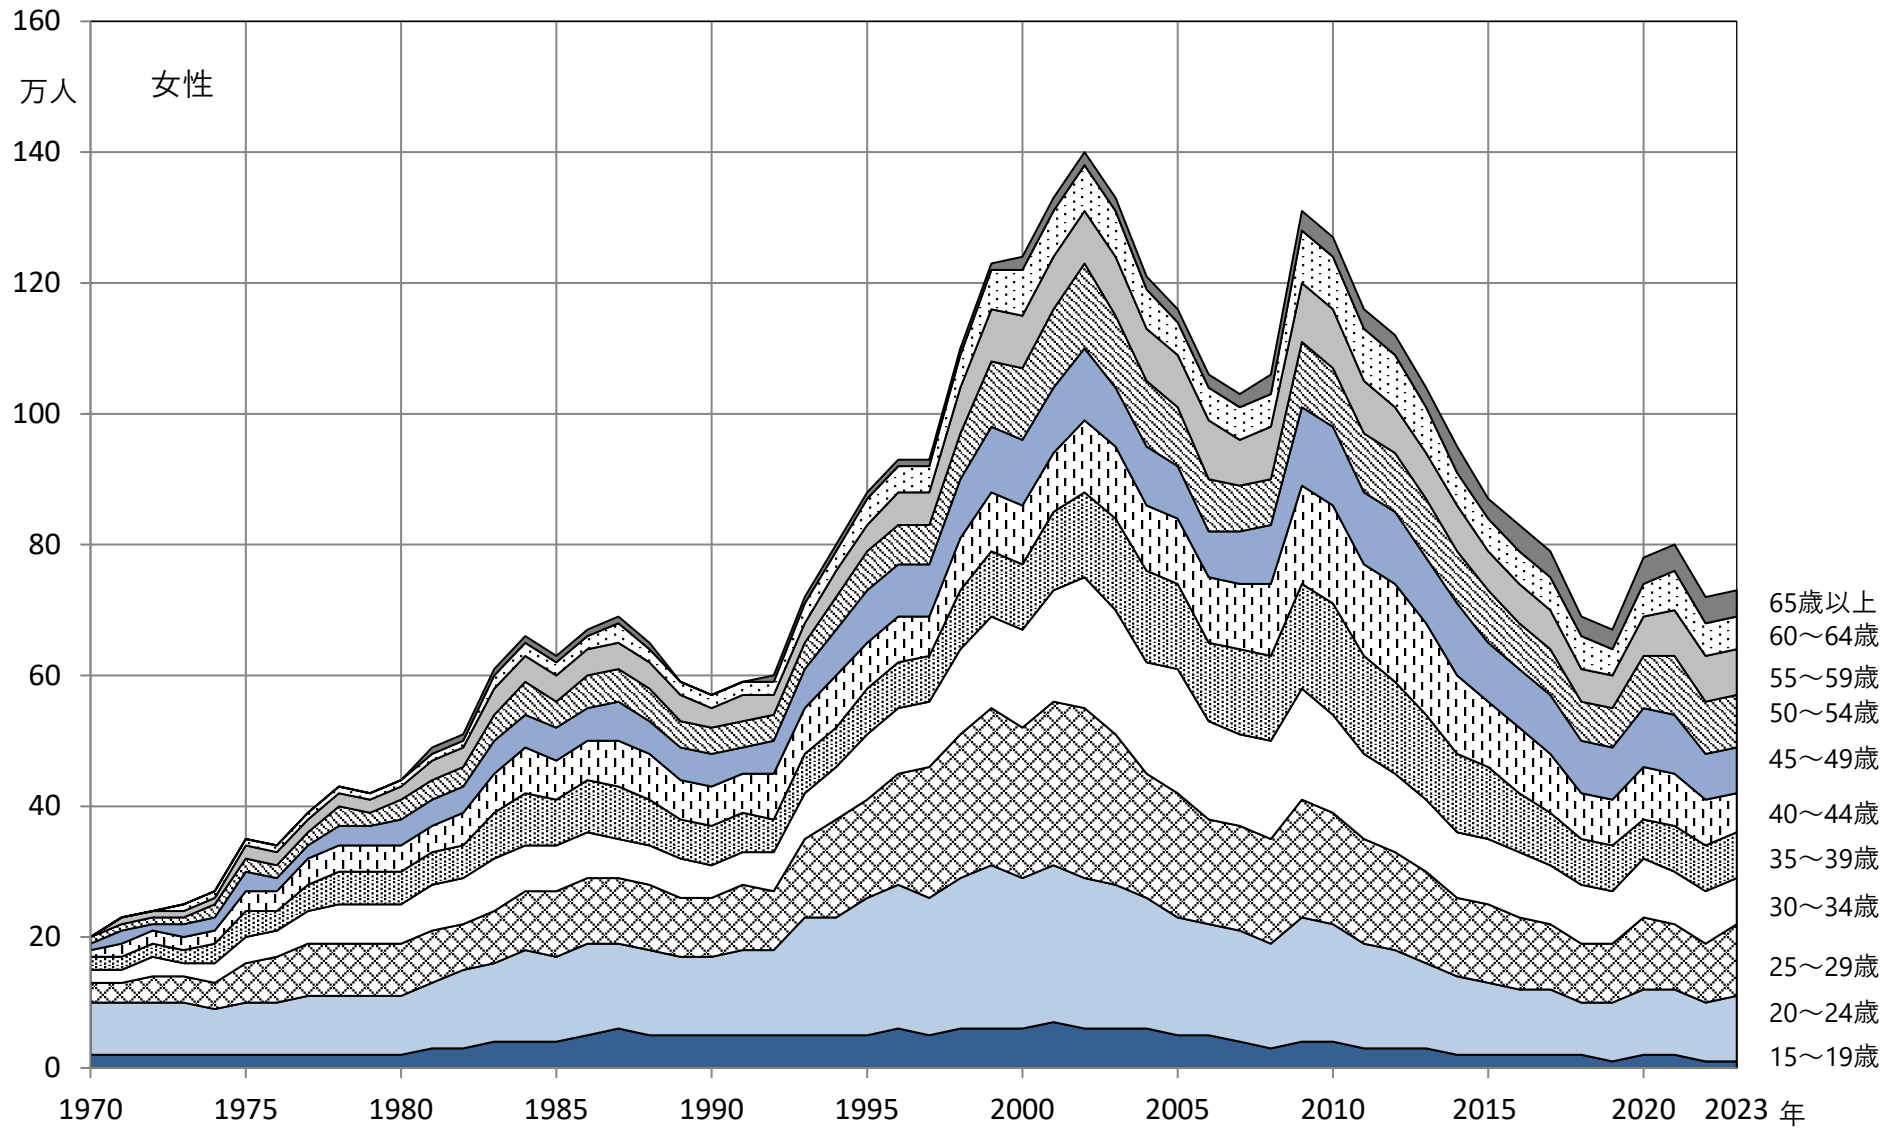

図3-1-1 年齢階級別完全失業者数（労働力調査ベース） 男女計 1970年～2023年 年平均

資料出所 総務省労働局「労働力調査」

図3-1-2 年齢階級別完全失業者数（労働力調査ベース） 男性 1970年～2023年 年平均

資料出所 総務省労働局「労働力調査」

図3-1-3 年齢階級別完全失業者数（労働力調査ベース） 女性 1970年～2023年 年平均

資料出所 総務省労働局「労働力調査」