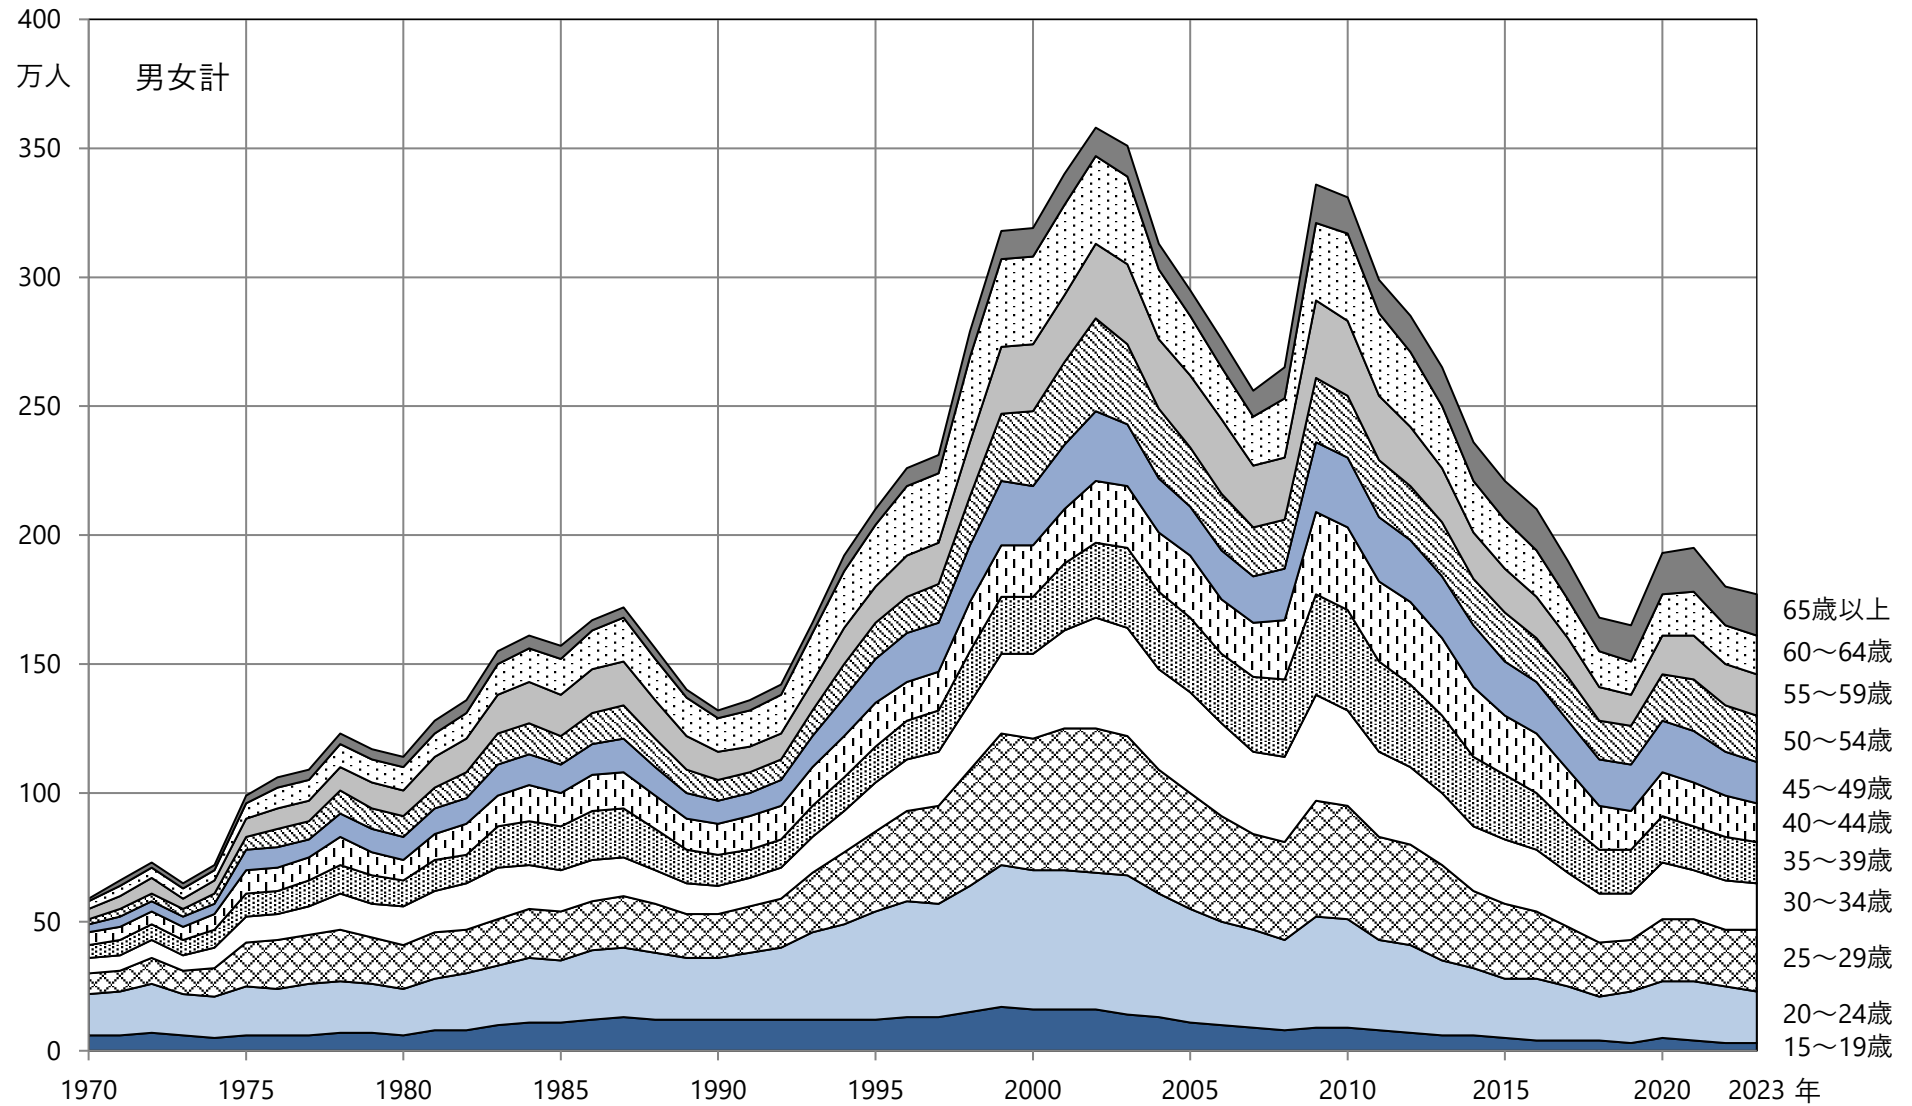

図3-1-1 年齢階級別完全失業者数（労働力調査ベース） 男女計 1970年～2023年 年平均

資料出所 総務省労働局「労働力調査」

図3-1-2 年齢階級別完全失業者数（労働力調査ベース） 男性 1970年～2023年 年平均

資料出所 総務省労働局「労働力調査」

図3-1-3 年齢階級別完全失業者数（労働力調査ベース） 女性 1970年～2023年 年平均

資料出所 総務省労働局「労働力調査」