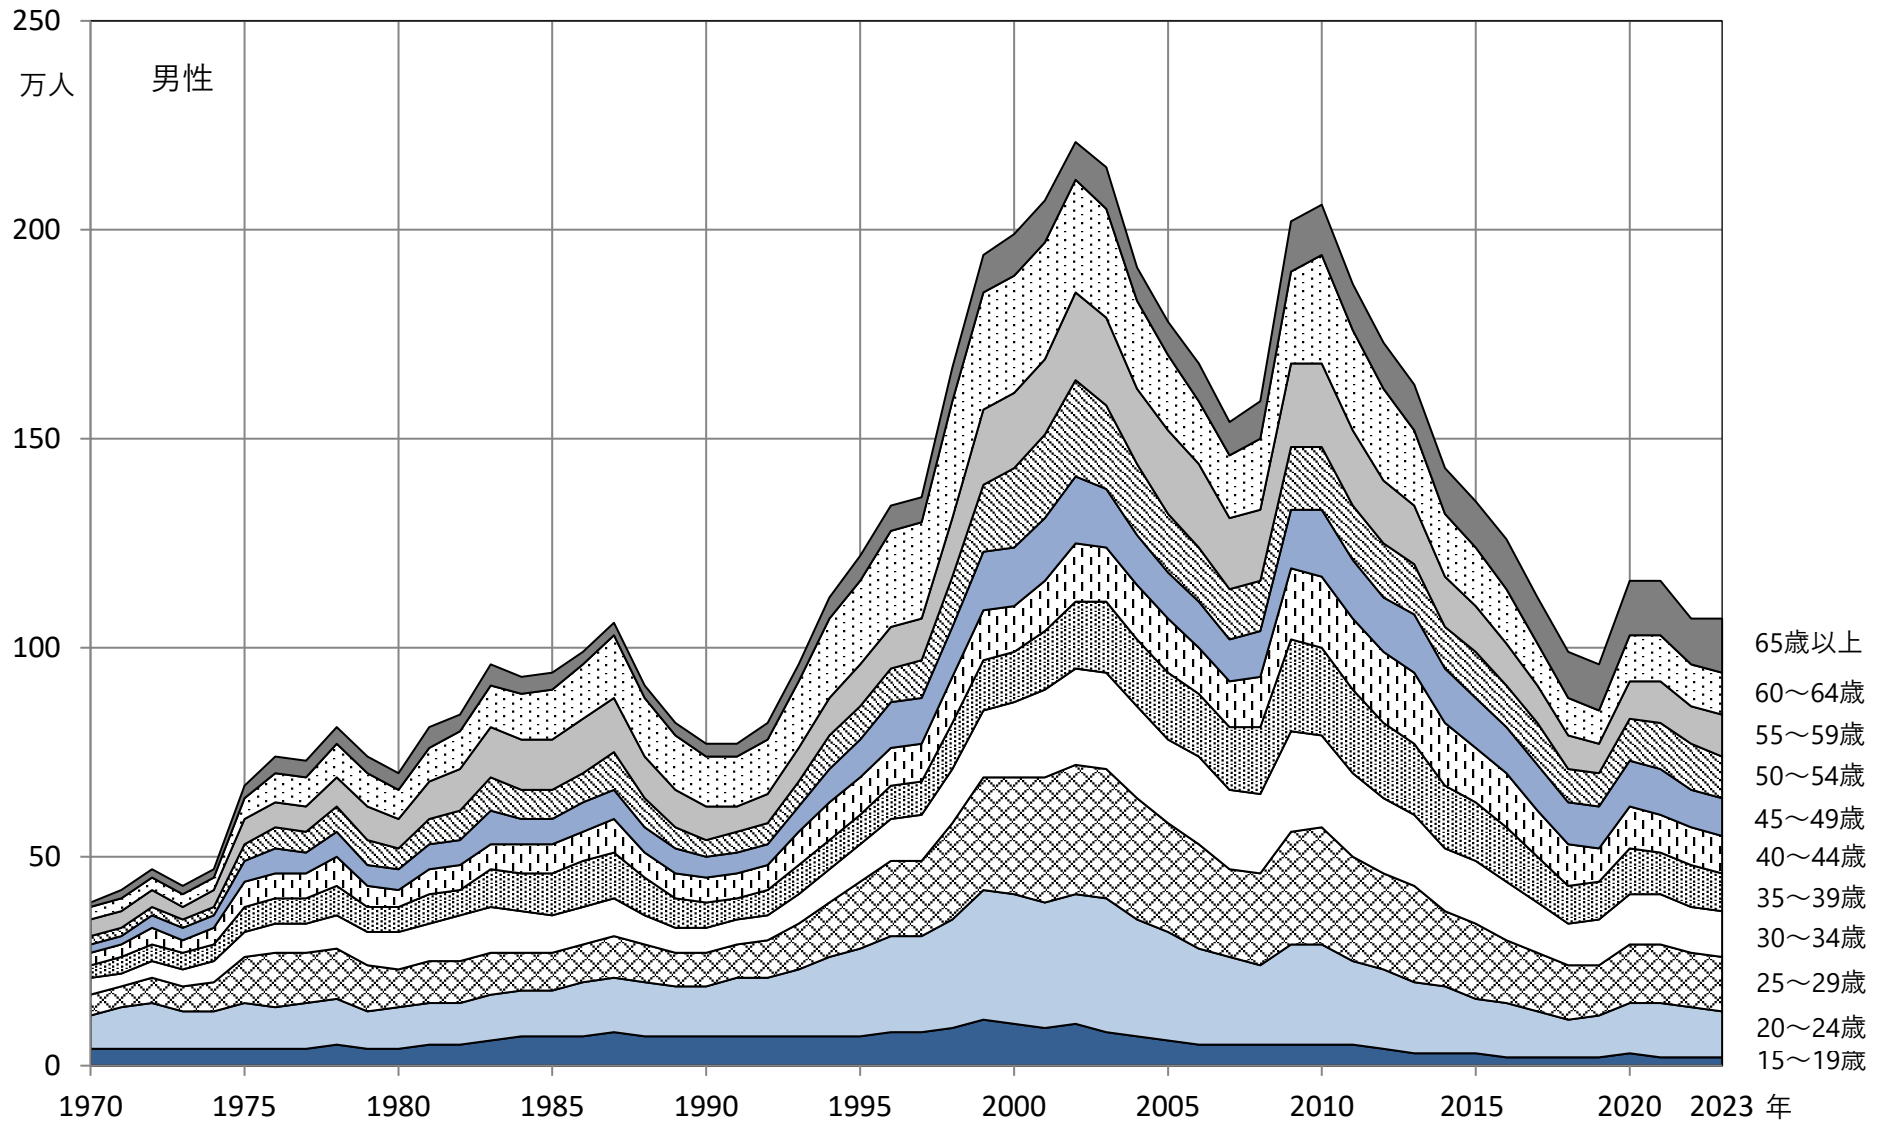

図3-1-1 年齢階級別完全失業者数（労働力調査ベース） 男女計 1970年～2023年 年平均

資料出所 総務省労働局「労働力調査」

図3-1-2 年齢階級別完全失業者数（労働力調査ベース） 男性 1970年～2023年 年平均

資料出所 総務省労働局「労働力調査」

図3-1-3 年齢階級別完全失業者数（労働力調査ベース） 女性 1970年～2023年 年平均

資料出所 総務省労働局「労働力調査」