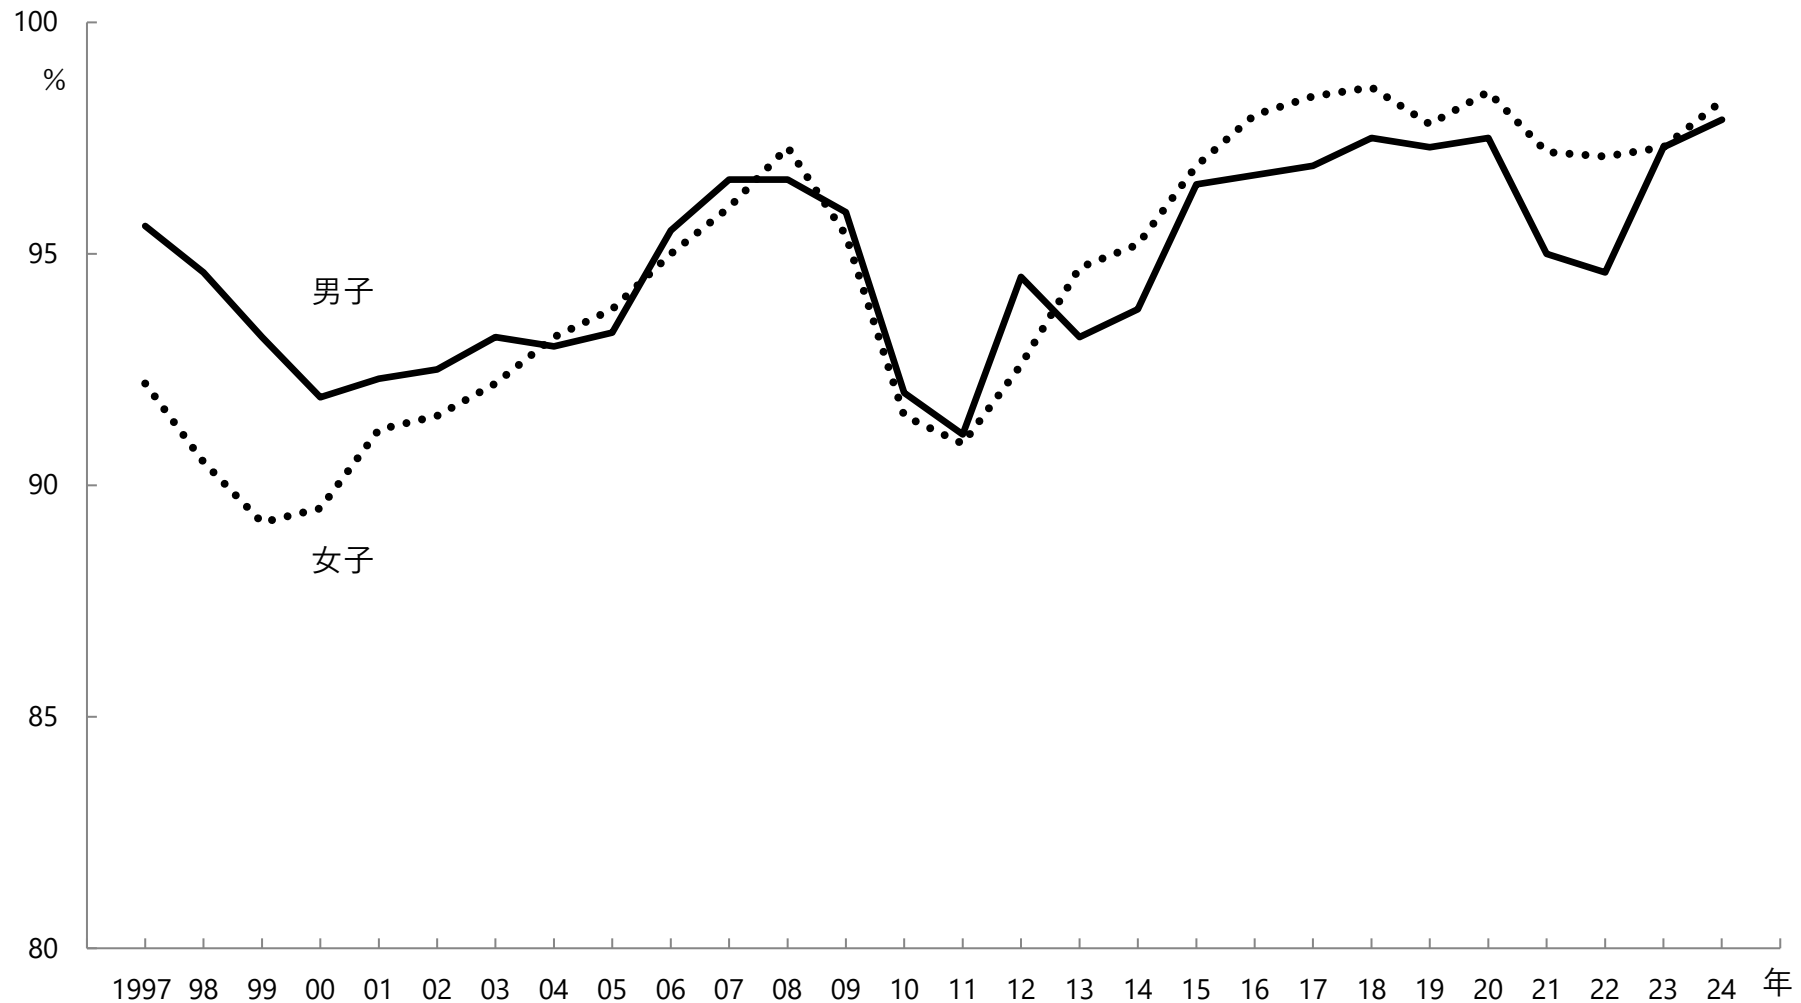

図15 大学（学部）卒業者の就職率 1997～2024年

資料出所 厚生労働省、文部科学省「大学等卒業者の就職状況調査（4月1日現在）」

注1 各年3月卒業者の4月1日現在の就職率。

注2 就職率とは、就職希望者に対する就職者の割合。