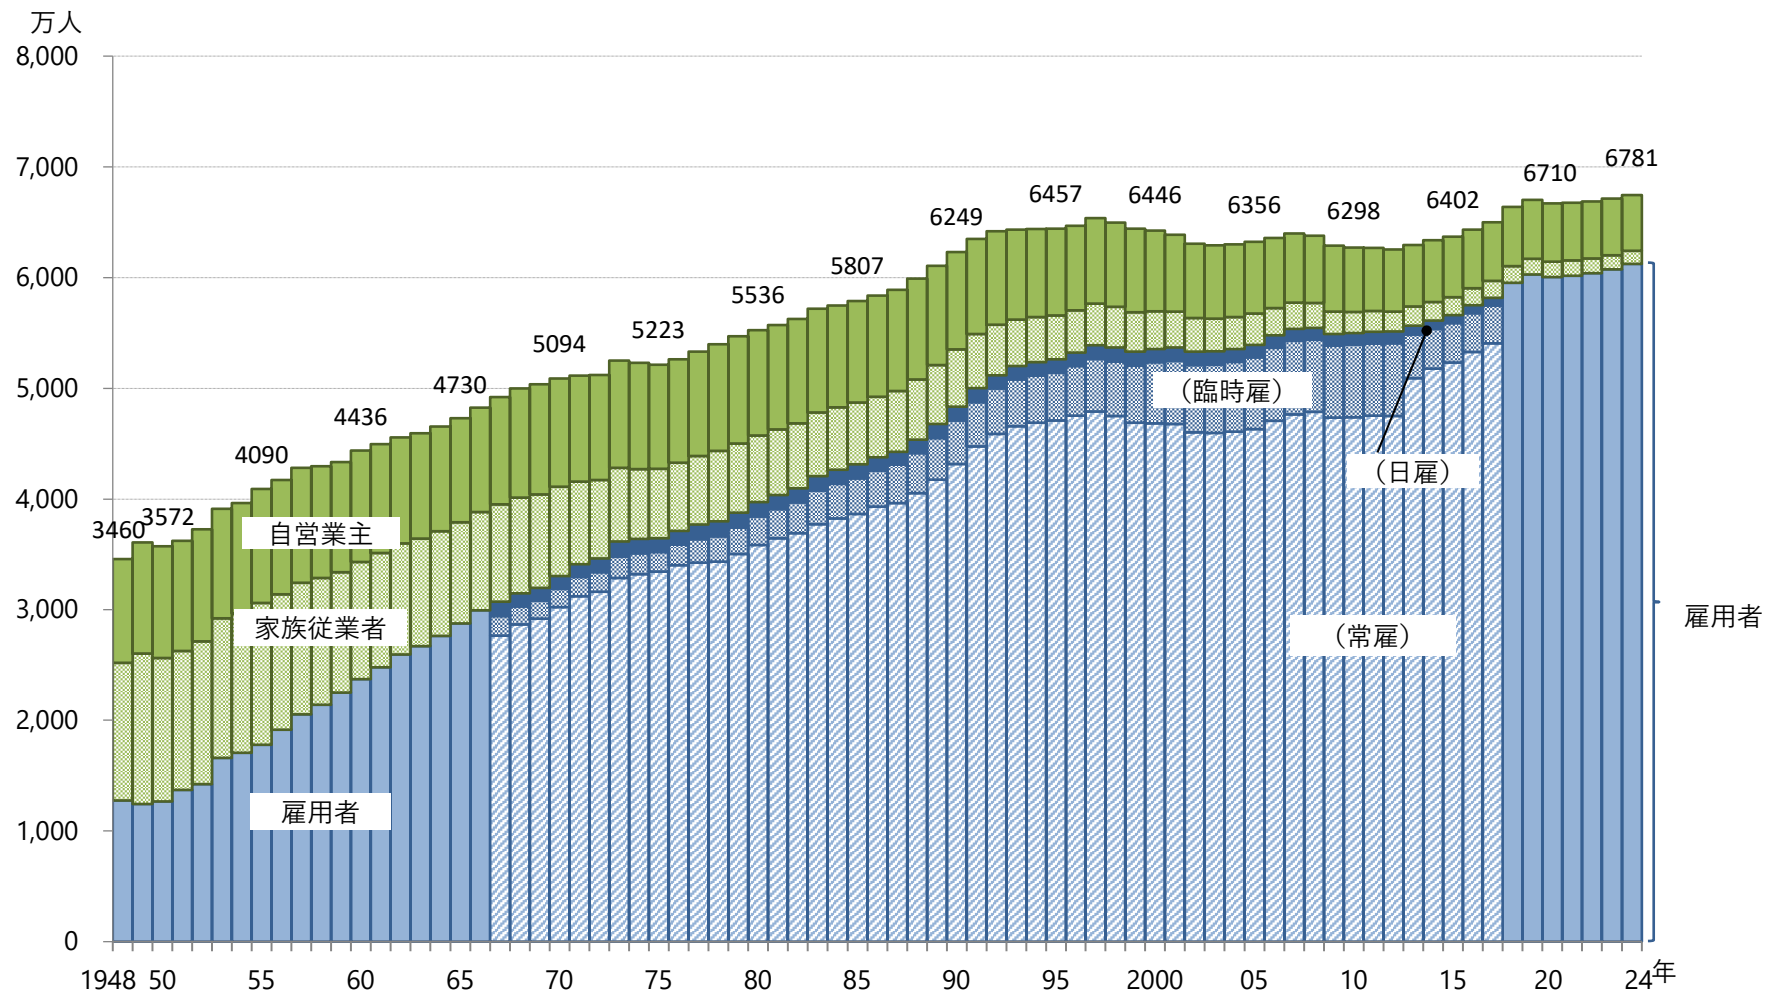

図2-2 就業者、雇用人 従業上の地位別 1948年～2024年 年平均

資料出所 総務省統計局「労働力調査」

注 現在と比較可能な雇用人の内訳の統計は1967年以降

また、2013年以降は、2013年1月分調査からの調査票変更に伴う断層がある。

臨時雇は1か月以上1年以内の期間を定めて雇われている者、日雇は日々又は1か月未満の契約で雇われている者、常雇は左以外及び役員。