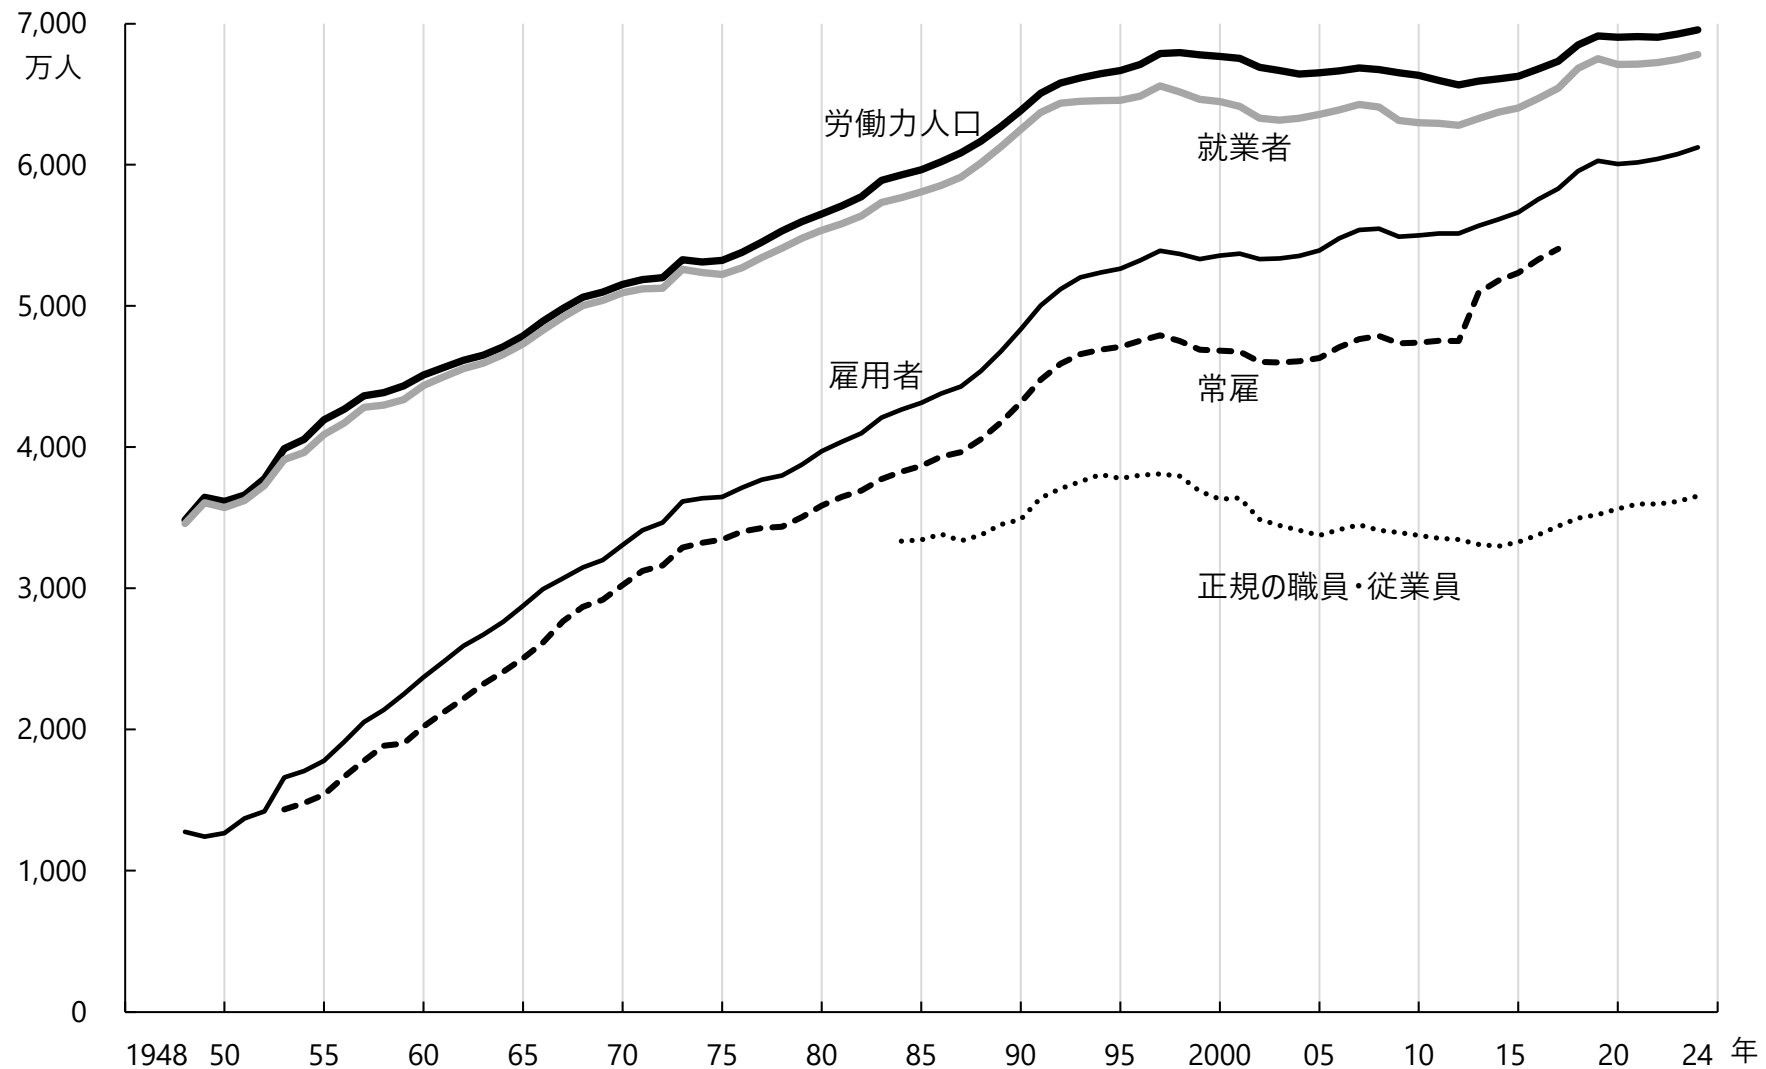

図2-1 労働力人口、就業者、雇用者、常雇、正規の職員・従業員 1948年～2024年 年平均

資料出所 総務省統計局「労働力調査」

注1) 常雇の2013年については、2013年1月分調査からの調査票変更に伴う断層がある。

注2) 正規の職員・従業員数の2001年以前は各年2月もの。