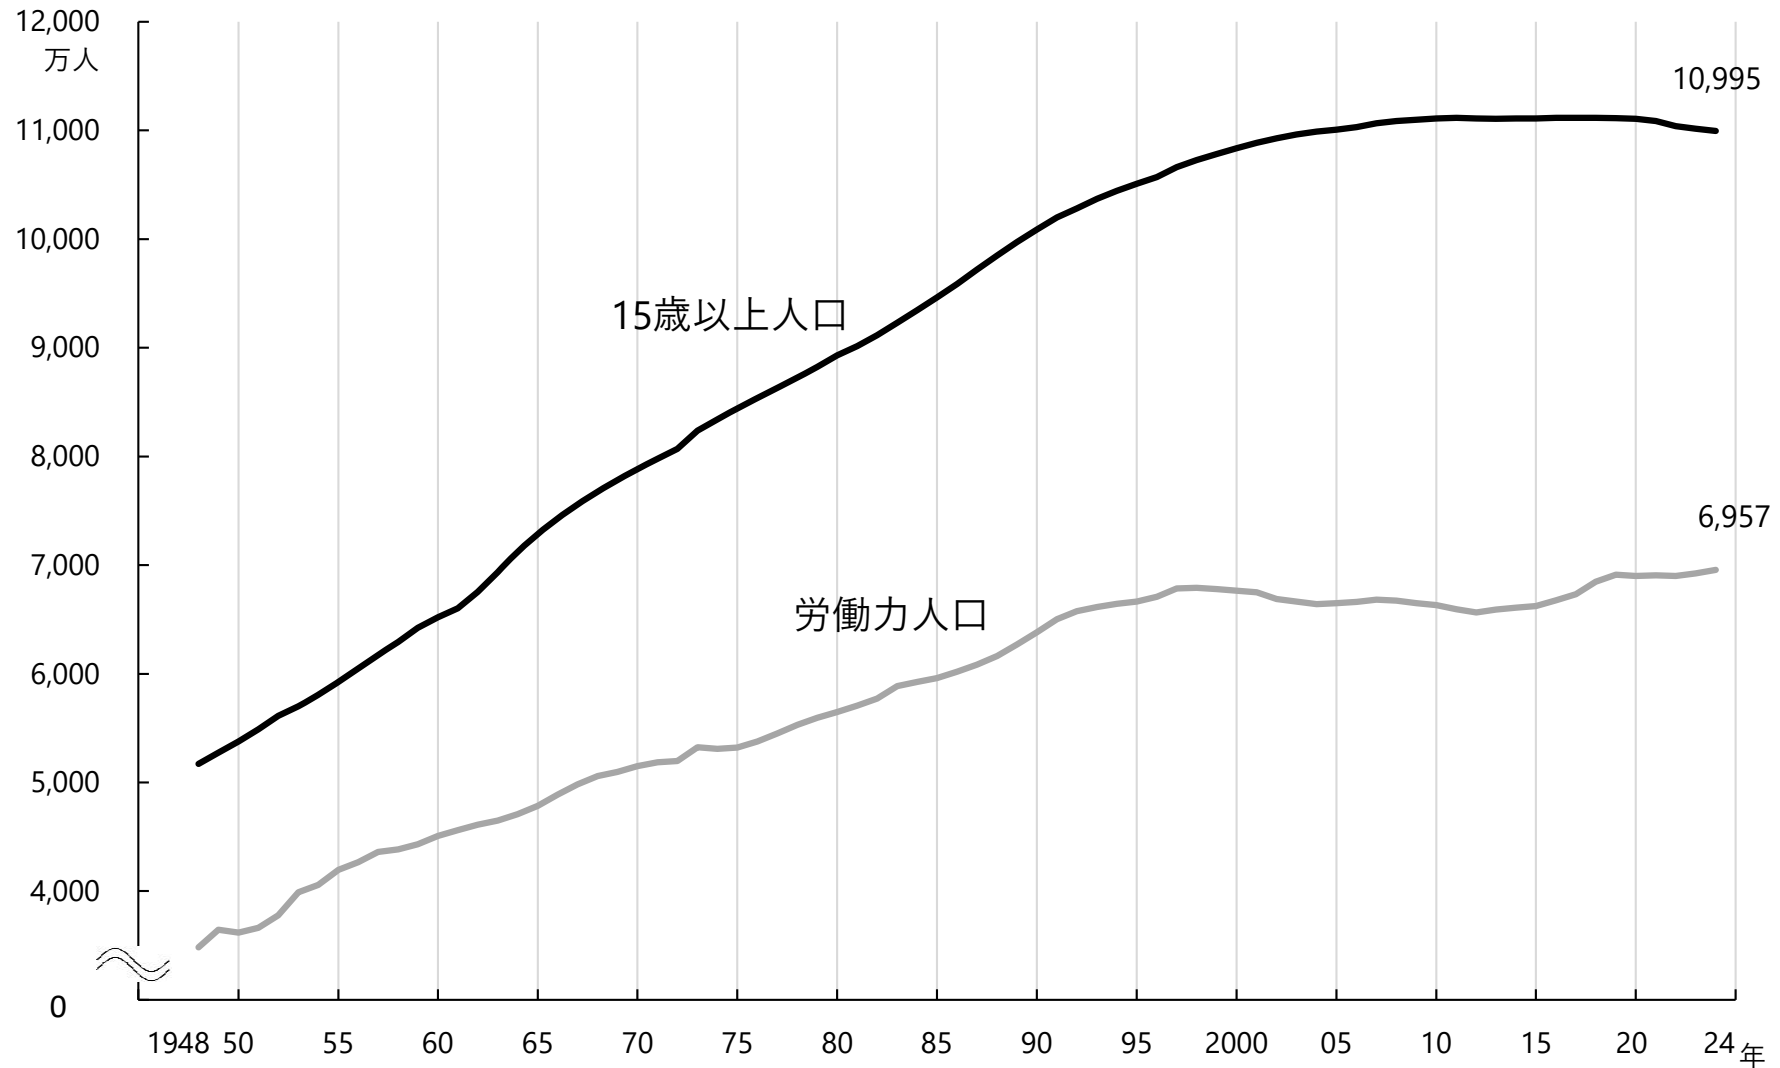

図1 15歳以上人口、労働力人口 1948年～2024年 年平均

資料出所 総務省統計局「労働力調査」

注 労働力人口の1952年以前は14歳以上人口のうちの該当する者