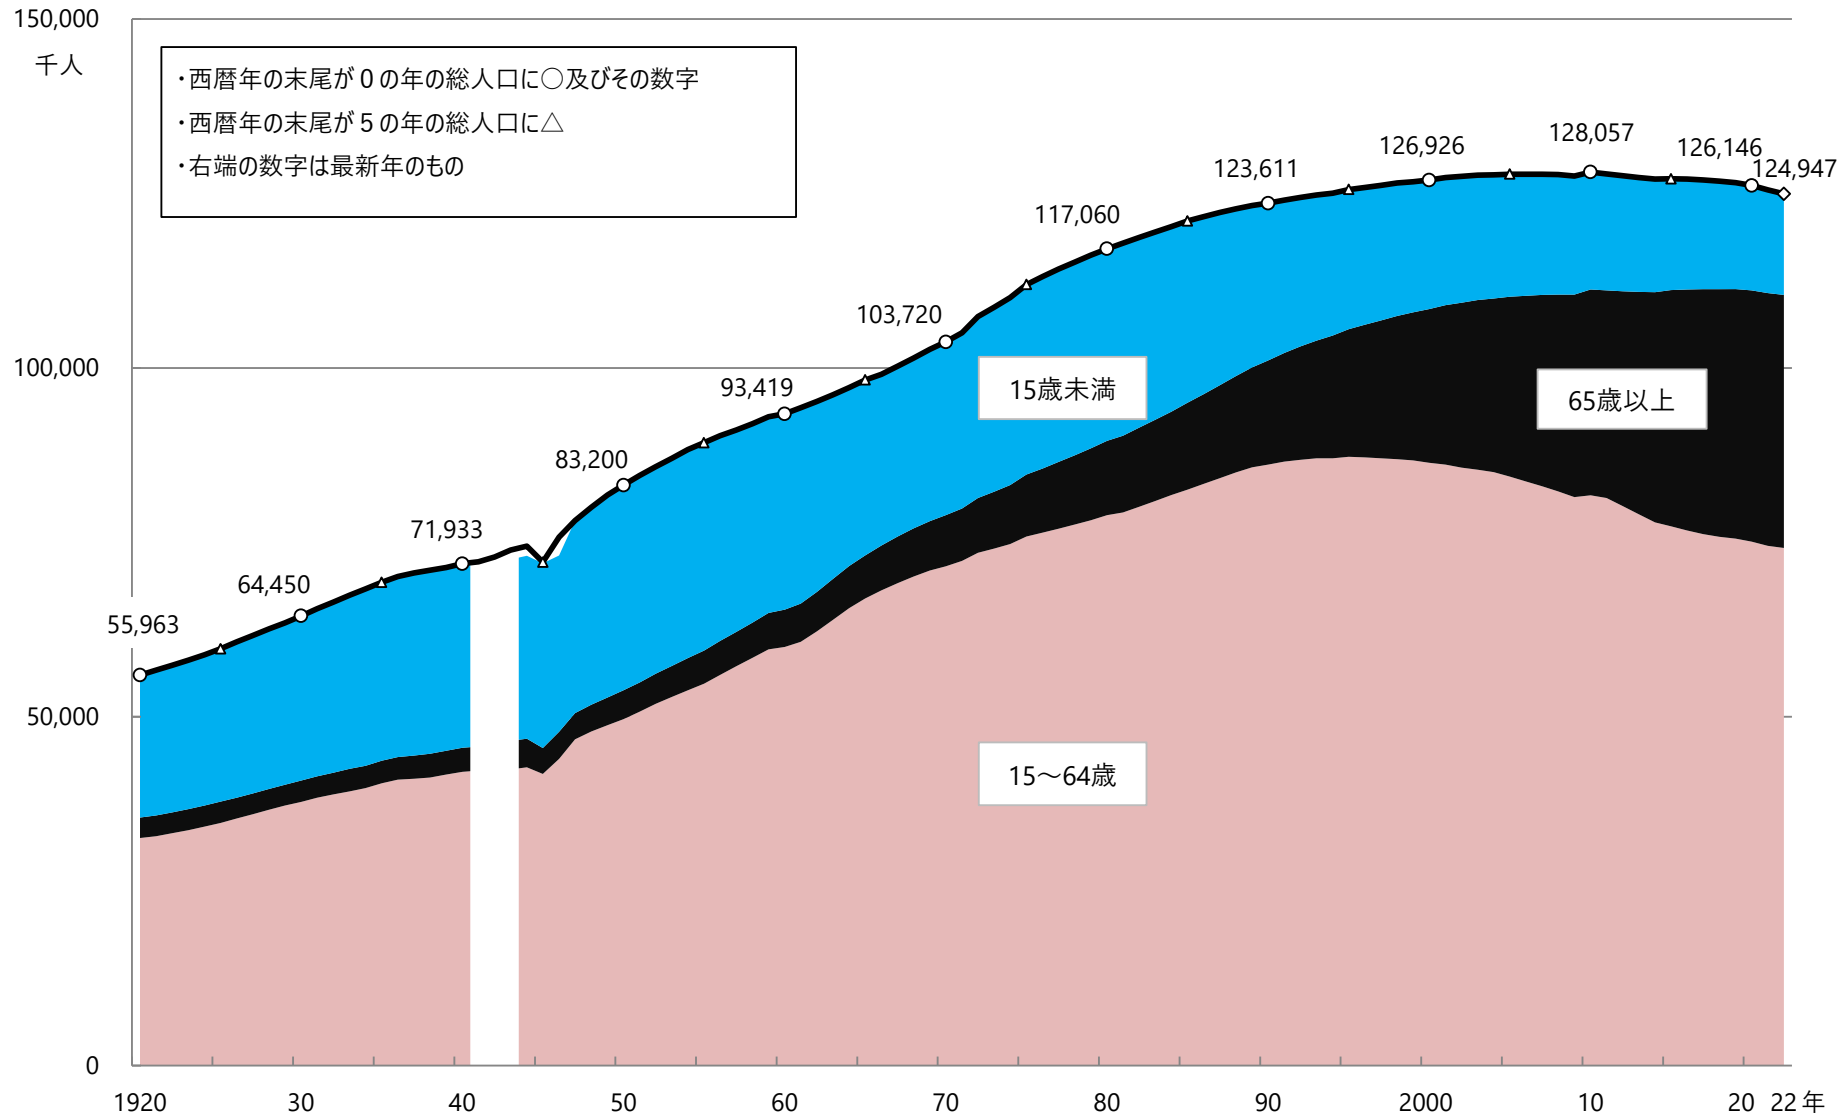

図1 10月1日現在人口の推移 1920年～2022年

資料出所 総務省「人口推計」

(参考) 10月1日現在人口の推移 1920年～2070年

資料出所 総務省「人口推計」、国立社会保障・人口問題研究所「日本の将来推計人口」