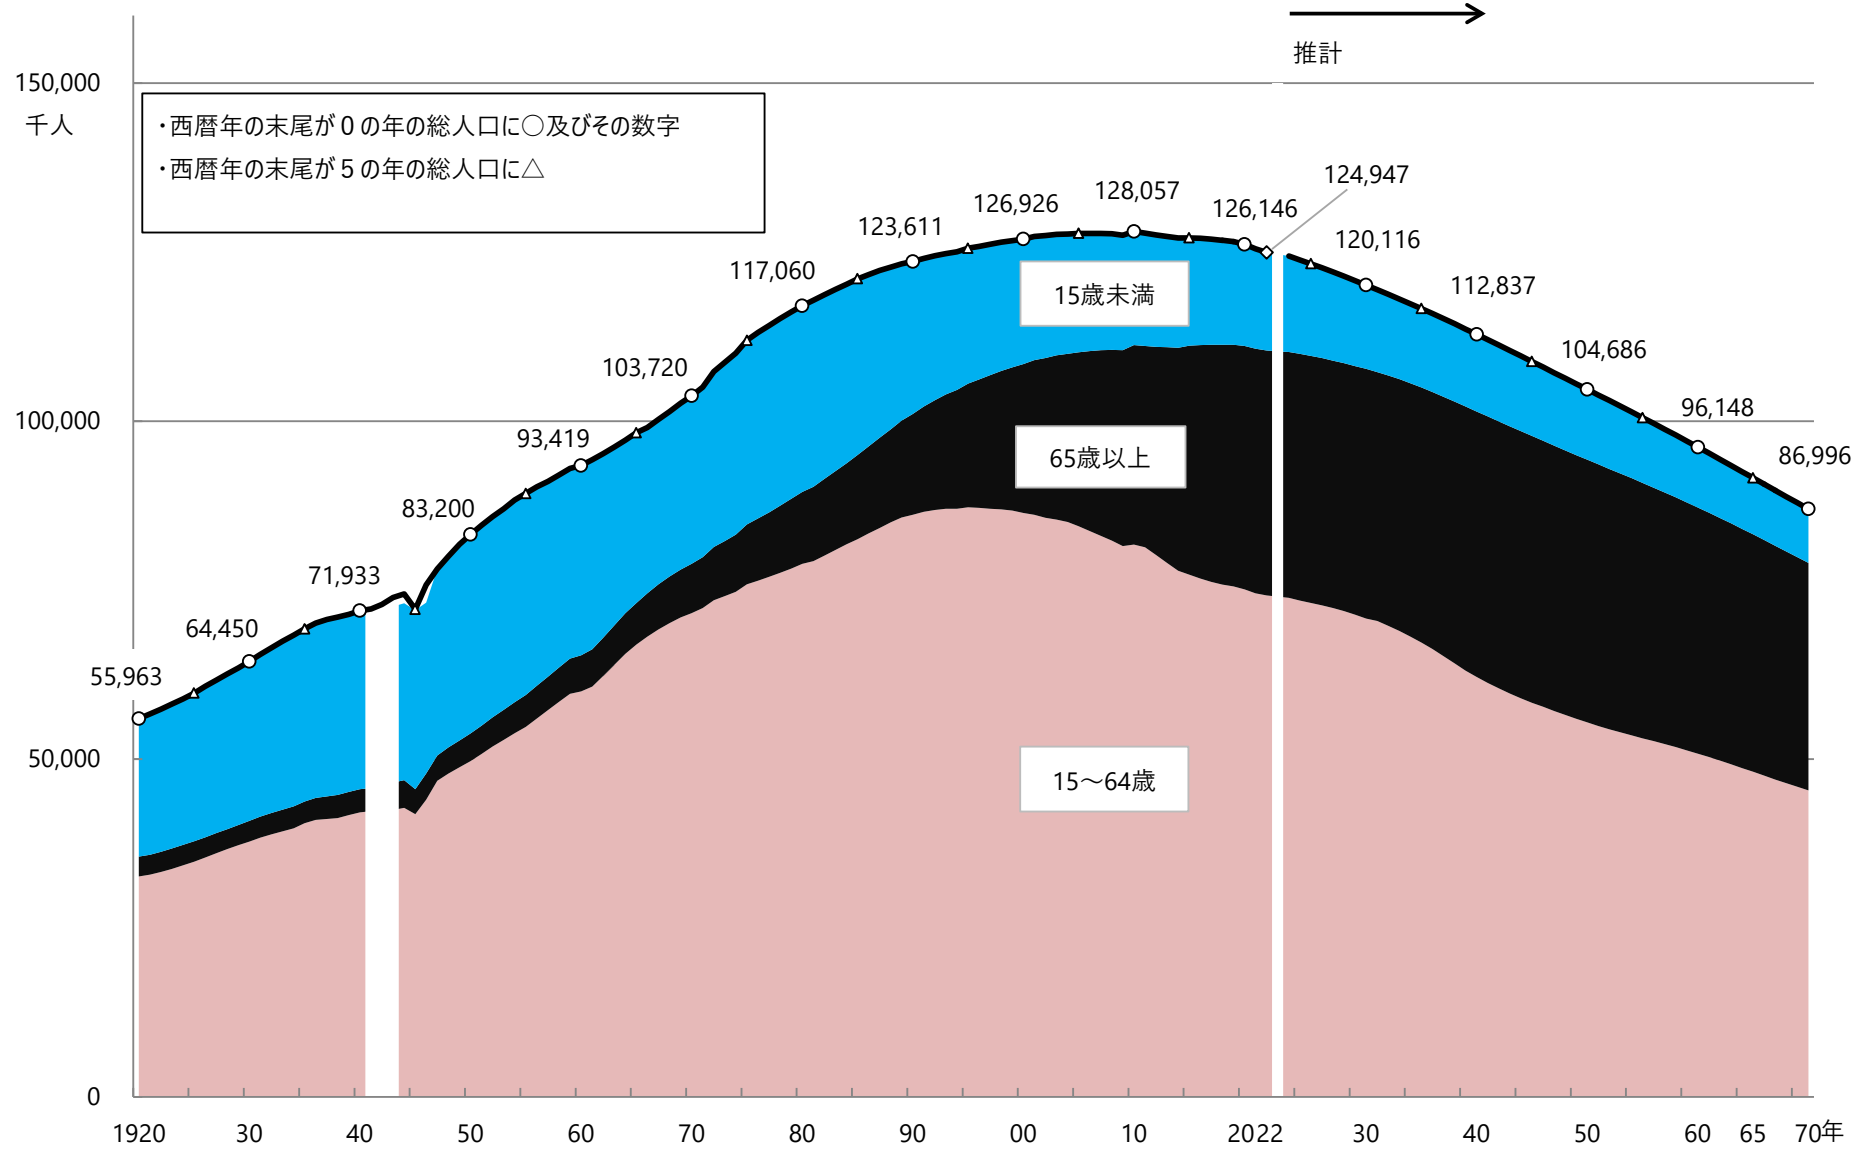

図1 10月1日現在人口の推移 1920年～2022年

資料出所 総務省「人口推計」

(参考) 10月1日現在人口の推移 1920年～2070年

資料出所 総務省「人口推計」、国立社会保障・人口問題研究所「日本の将来推計人口」