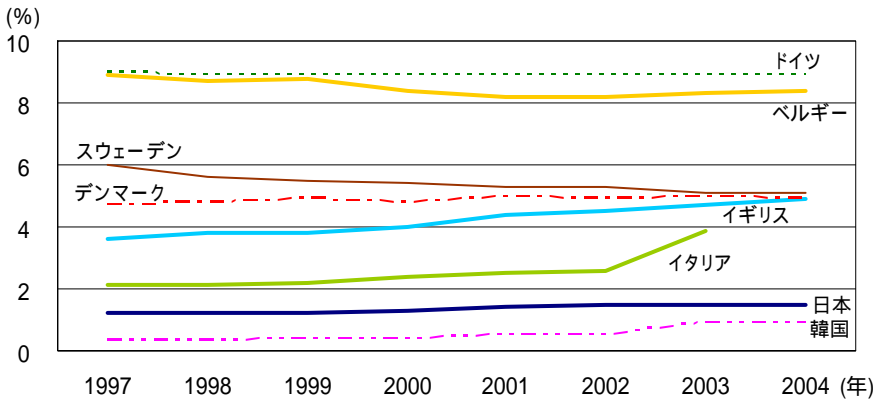

5 国際労働移動・外国人労働者

5-2 外国人人口比率

▶ グラフの具体的な数値および資料出所については、「第5-2表 外国人人口および全人口に占める比率」(p.152)を参照。

外国人人口が全人口に占める割合をみると、ベルギーやドイツなどでは、人口の8%以上に達しているが、イギリスでは4%を上回る程度である。1980年代後半以後に外国人労働力の流入が本格化した日本やイタリアなどでは、外国人人口の比率は上昇傾向にあるものの、1~2%程度にとどまっている。直近についてみると、日本では横ばいとなっているが、イタリアでは4%弱まで上昇している。

なお、アメリカでは、外国生まれ人口の全人口に占める比率は高まっており、1997年には10%を超えた。