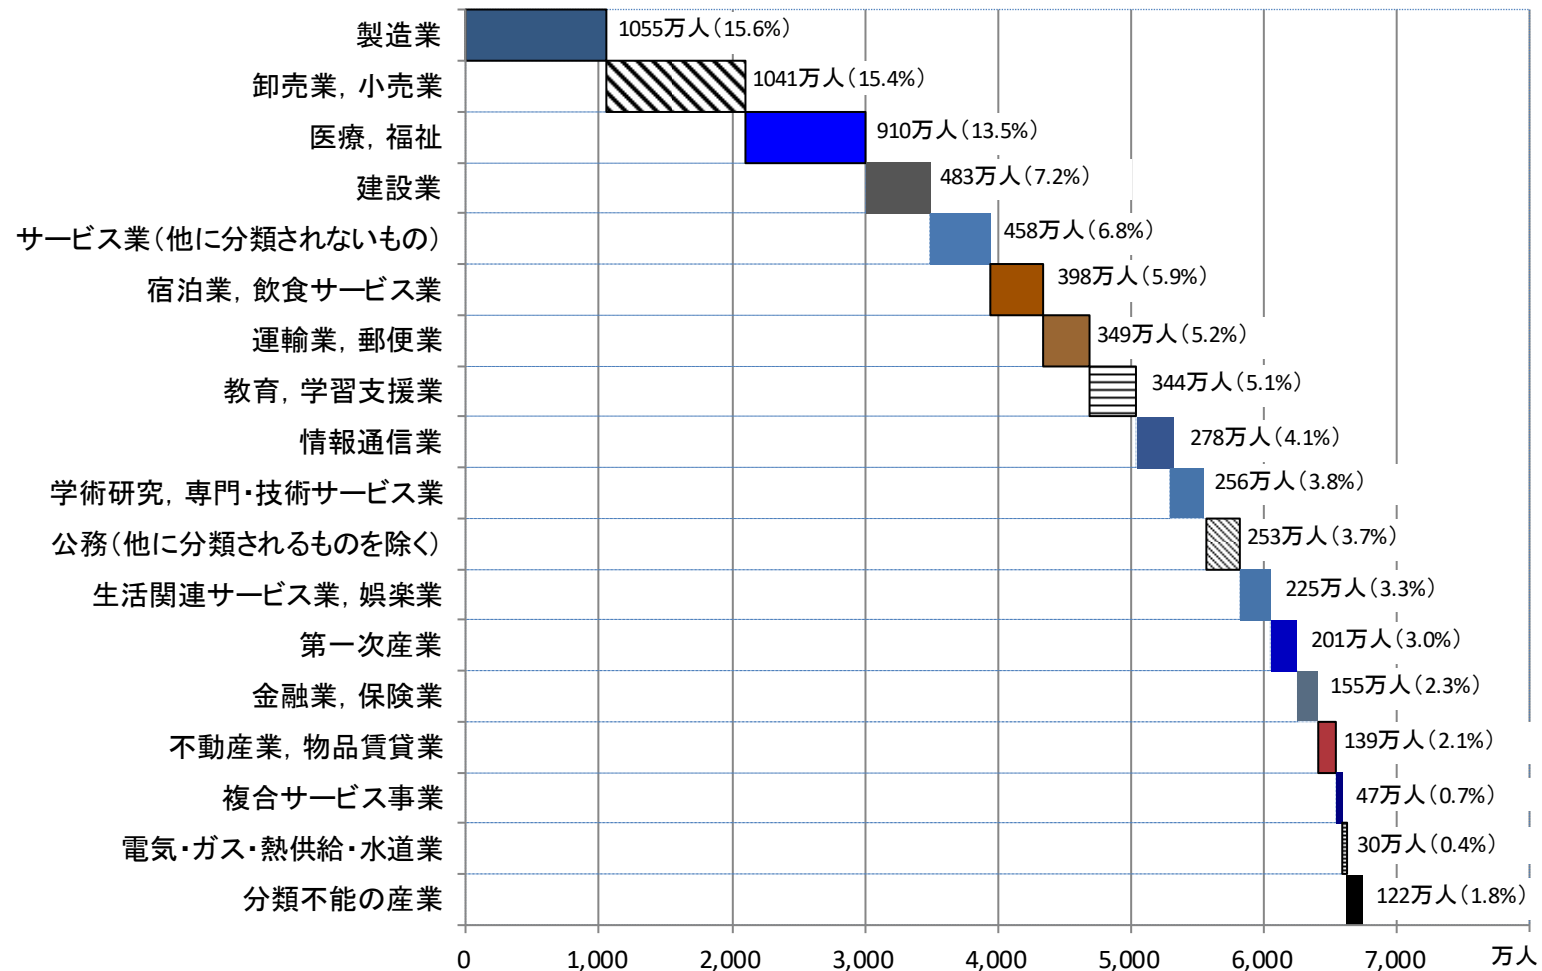

産業別就業者数（男女計、就業者数計=6,747万人、2023年平均）

産業別就業者数（男性、就業者数計＝3,696万人、2023年平均）

産業別就業者数（女性、就業者数計＝3,051万人、2023年平均）

資料出所 総務省統計局「労働力調査（基本集計）」

注1) 「第一次産業」は、「農業, 林業」「漁業」「鉱業, 採石業, 砂利採取業」の合計。

注2) () 内の数字は、就業者総数に占める各産業の就業者数の割合。