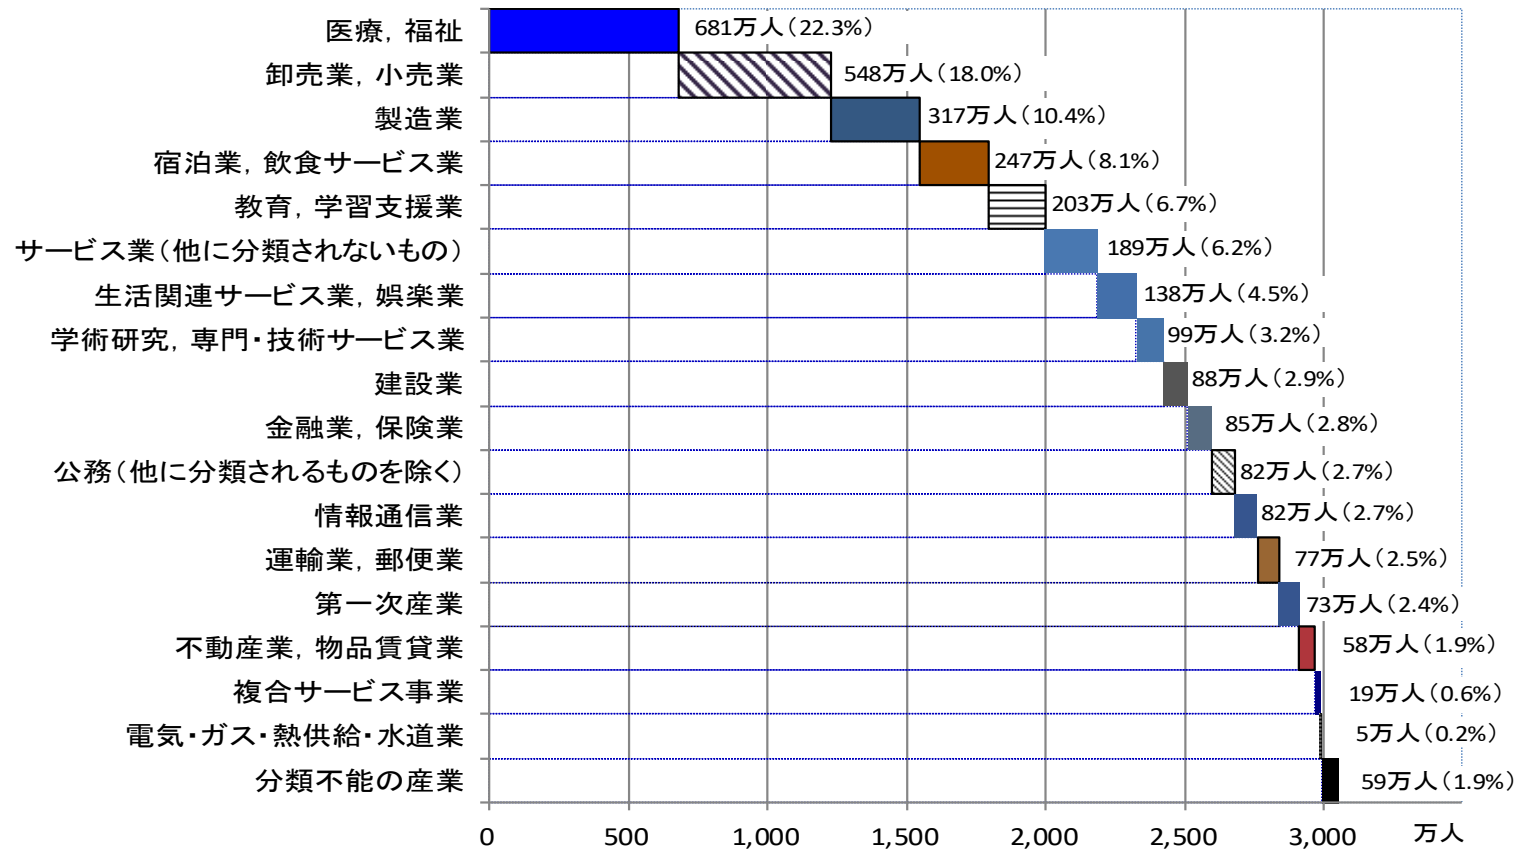

産業別就業者数（男女計、就業者数計=6,747万人、2023年平均）

産業別就業者数（男性、就業者数計＝3,696万人、2023年平均）

産業別就業者数（女性、就業者数計＝3,051万人、2023年平均）

資料出所 総務省統計局「労働力調査（基本集計）」

注1) 「第一次産業」は、「農業, 林業」「漁業」「鉱業, 採石業, 砂利採取業」の合計。

注2) () 内の数字は、就業者総数に占める各産業の就業者数の割合。