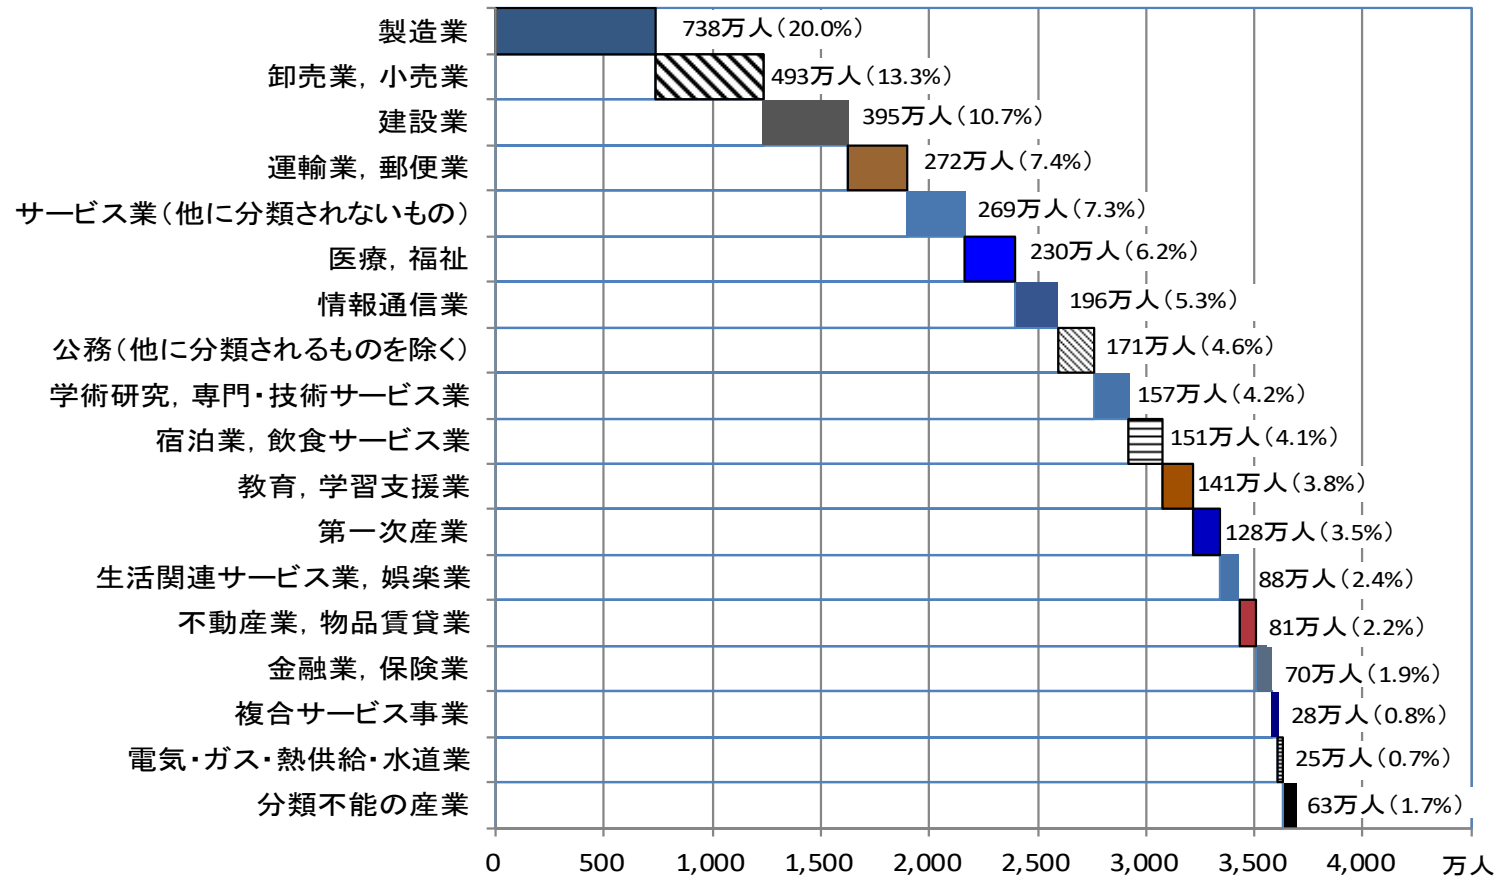

産業別就業者数（男女計、就業者数計=6,747万人、2023年平均）

産業別就業者数（男性、就業者数計＝3,696万人、2023年平均）

産業別就業者数（女性、就業者数計＝3,051万人、2023年平均）

資料出所 総務省統計局「労働力調査（基本集計）」

注1) 「第一次産業」は、「農業, 林業」「漁業」「鉱業, 採石業, 砂利採取業」の合計。

注2) () 内の数字は、就業者総数に占める各産業の就業者数の割合。