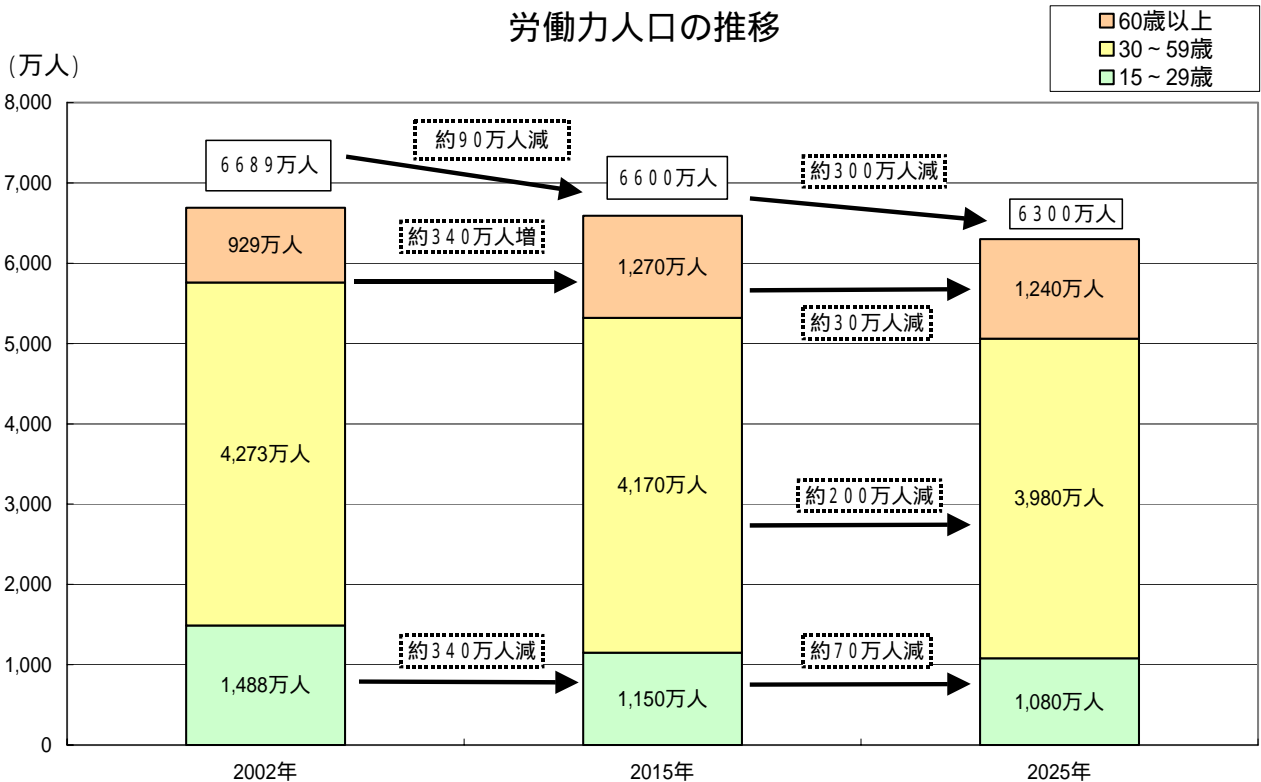

我が国の生産年齢人口の推移

(出典) 2002年は総務省統計局「人口推計(2002年10月1日人口推計)」
 2015年及び2025年は、国立社会保障・人口問題研究所「日本の将来推計人口(2002年1月推計)」

労働力人口の推移

(資料出所) 2002年は総務省統計局「労働力調査」
 2015年及び2025年は、厚生労働省職業安定局推計(2002年7月)

(注) 推計値については、概数で表示しているため、各年齢区分の合計と年齢計とは必ずしも一致しない。