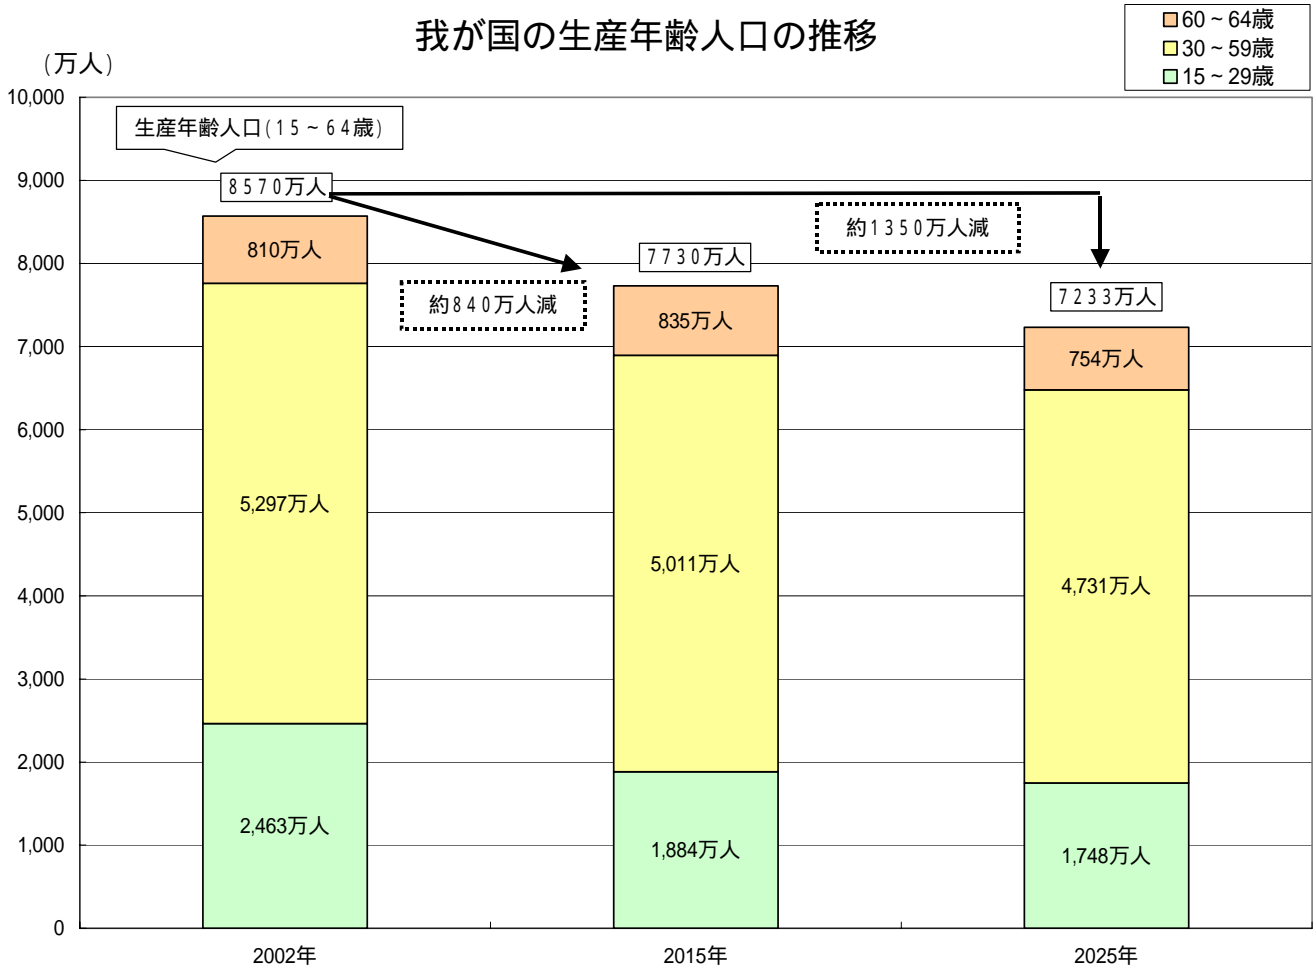

我が国の生産年齢人口の推移

(出典) 2002年は総務省統計局「人口推計(2002年10月1日人口推計)」
 2015年及び2025年は、国立社会保障・人口問題研究所「日本の将来推計人口(2002年1月推計)」

労働力人口の推移

(資料出所) 2002年は総務省統計局「労働力調査」
 2015年及び2025年は、厚生労働省職業安定局推計(2002年7月)

(注) 推計値については、概数で表示しているため、各年齢区分の合計と年齢計とは必ずしも一致しない。